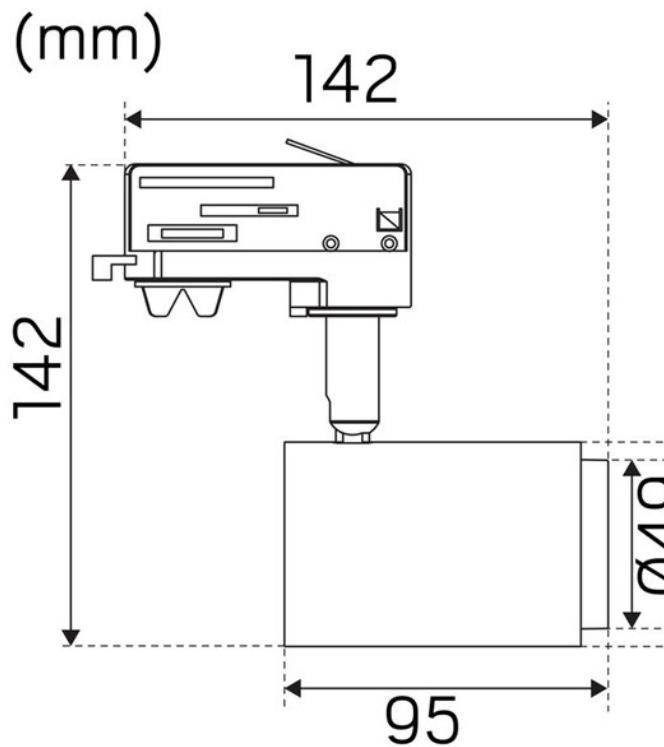

Variantnamn	Focus Track Micro 36l Vit Tune	Finns i 6 varianter
Färg	Vit	Finns i 2 varianter
Diameter (mm)	60	
IP-klass	21	
Effekt LED (W)	10	
Dimbar	Ja	
Ljuskälla (typ)	LED	
Ljusfärg	Tune	Finns i 2 varianter
Färgtemperatur (K)	2700	Finns i 2 varianter
Spridningsvinkel (°)	36	
Längd (mm)	95	
Bredd (mm)	60	
Riktbar	Ja	
Höjd (mm)	167	
Tiltbar (°)	90	
Roterbar (°)	350	
Effekt Armatur (W)	10	
Drivdon ingår	Ja	
Spänning Nominell (V)	230	
Armaturlumen (lm)	620	Finns i 3 varianter
Spänning Intervall (V)	220...240	
Spänning (typ)	AC	

Ljusstyrka (cd)	1280	Finns i 3 varianter
Färgåtergivning (Ra)	>95	Finns i 2 varianter
Montage	Utanpåliggande	
Infästning	3-fas universaladapter	
Skyddsklass	I	
Livslängd	(L70) 50 000h Ta 25°C	
Material	Aluminium	
Ljuskälla	LED	
Ljuskälla ingår	Ja	
Ljuskälla ingår (typ)	Inbyggd	
Antal ljuskällor (st)	1	
Antal LED (st)	1	
Systemeffekt (W)	10	
Min. spänning (V)	220	
Max. spänning (V)	240	
Min. Ta (°C)	-20	
Max. Ta (°C)	40	
Max. Tc (°C)	85	
Styrning	Fasdimring (bakkant), Fasdimring (framkant)	
Anslutning (typ)	3-fas universaladapter	
Drivdonsmodell	Konstantström	
Vikt (kg)	0,37	
Drifttemperaturområde	-20...+40	
Färgtolerans (SDCM)	3	
Antal tändningar	50000	
Brandsäkerhetsmärkning	F-märkt	

This LED tracklight contains built-in LED lamps.

The lamps cannot be changed in the luminaire.

hidealite Focus Track Micro

874/2012

m	∅ (m)	Lux Emed/Emax
1m	0,7	990/1290
2m	1,4	250/320
3m	2	110/140