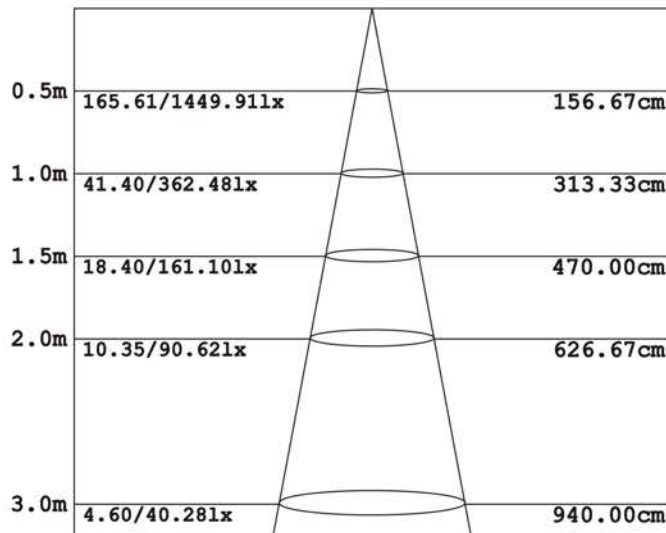

DESIGNLIGHT

Artikel nr.:DB-602SW E-nr74 637 88

Material:Stål

- 88 lm/w med lins,driver
- 104 lm/w utan lins,driver
- CRI Värde>80

Ljusfördelningskurva. Light distribution curve.(Cd)

Belysningsstyrka (Enhet: Lux) Illuminance(Lux)

Avstånd Distance Belysningsstyrka Illuminance Spridningsvinkel Beam Angel Diam. Diam.

Mått Measure