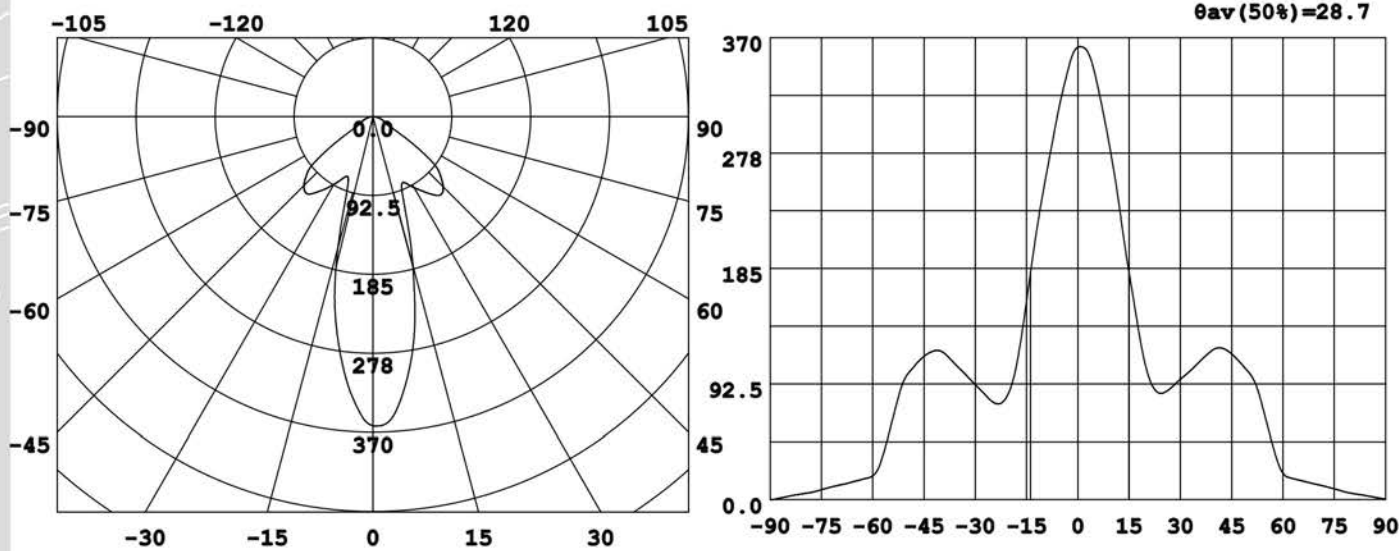

DESIGNLIGHT

Artikel nr.:DB-602SW E-nr74 637 88

Material:Stål

- 88 lm/w med lins,driver
- 104 lm/w utan lins,driver
- CRI Värde>80

Ljusfördelningskurva. Light distribution curve.(Cd)

Belysningsstyrka (Enhet: Lux) Illuminance(Lux)

Avstånd Distance Belysningsstyrka Illuminance Spridningsvinkel Beam Angel Diam. Diam.

Mått Measure