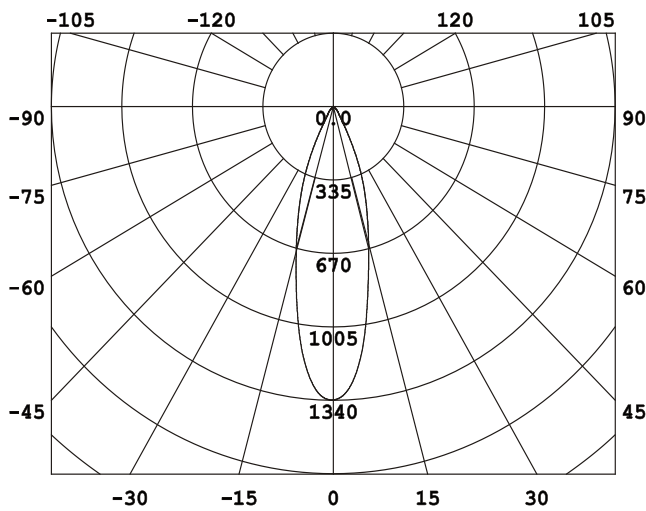

# DESIGNLIGHT

Artikel nr.: DB-243    □ MW E-nr: 74 643 51

Material: Stål

- Dimbar med 350mA driver
- 60 lm/w med lins 350mA driver
- 90 lm/w utan lins o driver
- CRI Värde>80

## Ljufördelningskurva. Light distribution curve. (Cd)

## Mått Measure