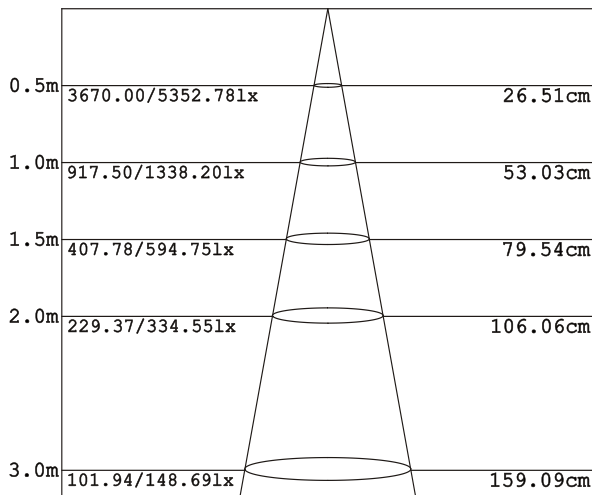

Belysningsstyrka (Lux) Illuminance (Lux)