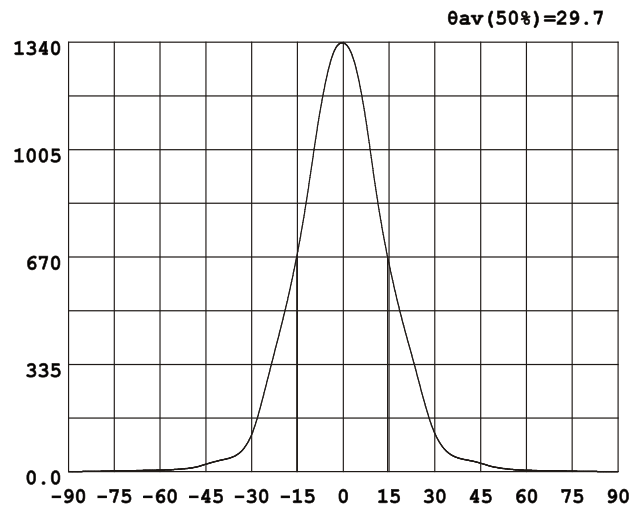

# DESIGNLIGHT

Artikel nr.: DB-243    □ MW E-nr: 74 643 51

Material: Stål

- Dimbar med 350mA driver
- 60 lm/w med lins 350mA driver
- 90 lm/w utan lins o driver
- CRI Värde>80

## Ljufördelningskurva. Light distribution curve. (Cd)