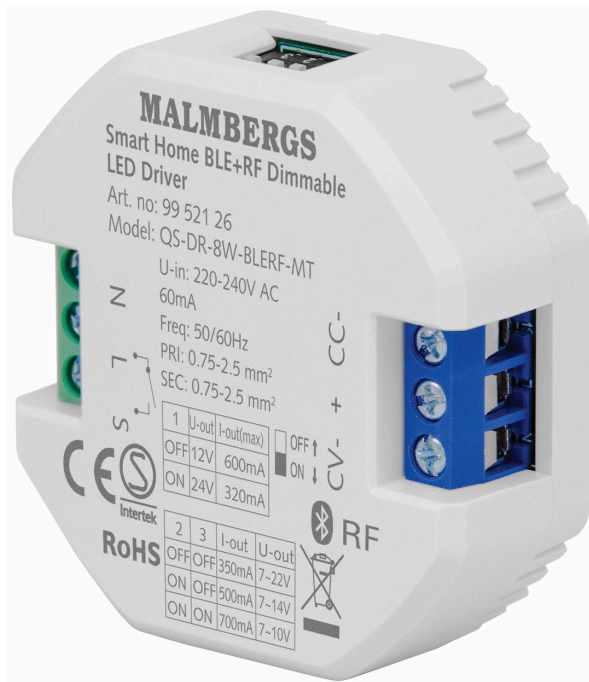

Bluetooth Smart LED drivdon CC/CV, inklusive RF-stöd

Artikel: 9952126

MALMBERGS

Produktinformation

Bluetooth Smart Drivdon ansluts och styrs via Malmbergs app eller med RF-fjärrkontroll samt återfjädrande strömbrytare. (Sök "MALMBERGS" i Google Play eller App Store). Fjärrstyr sedan din belysning/apparater var du än befinner dig. Schemalägg styrningen av din belysning/apparater utifrån dina rutiner. Stöd för röststyrning med Google Home samt Amazon Alexa. OBS! Bluetooth gateway 4.2 krävs för användning av vissa funktioner, se manual. För montering i apparatdosa alt. fristående installation.

Möjliga inställningar

Ut A DC / Effekt W / Ut V DC

/ 7 / 12/ 24

350mA / 2,45-7,7

500mA / 3,5-7

700mA / 4,9-7

Specifikationer

Dimbar	Ja
Drivdonsmodell	Konstantström/Konstantspänning
Frekvens	50/60Hz
Kapslingsklass	IP20
Kontroll	Bluetooth/RF/Push
Mått (BxHxDj)	52x54x19, 58x82x24 mm (fristående montage)
Märke	Malmbergs

Bluetooth Smart LED drivdon CC/CV, inklusive RF-stöd

Artikel: 9952126

MALMBERGS

Spänning 220-240V