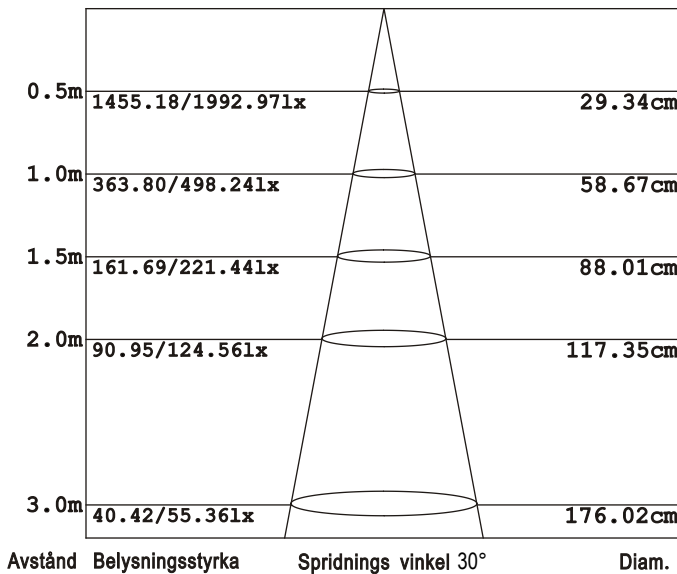

DESIGNLIGHT

Artikel nr.:DB-220 SW E-nr74 624 81

Material:Stål

- 58 lm/w med lins o driver
- 104 lm/w utan lins o driver
- CRI Värde>80
- Only mount under eave or in similar weather-proof location.

Ljusfördelningskurva (Enhet:Cd)

Belysningsstyrka (Enhet: Lux)

Mått