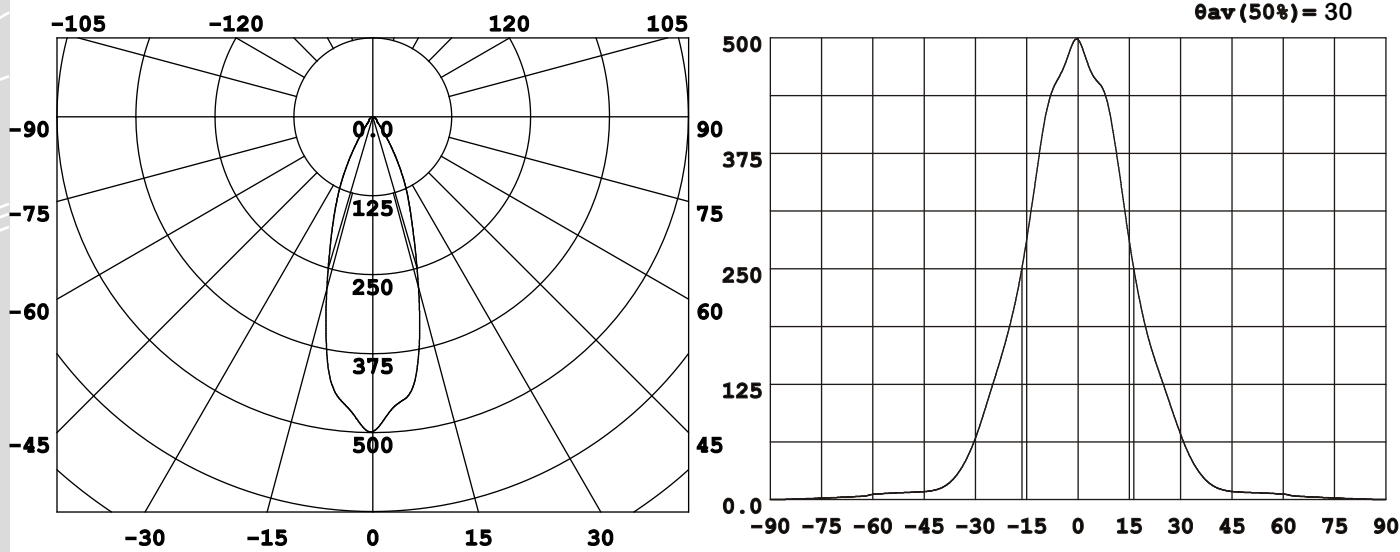

DESIGNLIGHT

Artikel nr.:DB-220 SW E-nr74 624 81

Material:Stål

- 58 lm/w med lins o driver
- 104 lm/w utan lins o driver
- CRI Värde>80
- Only mount under eave or in similar weather-proof location.

Ljusfördelningskurva (Enhet:Cd)

Belysningsstyrka (Enhet: Lux)

Mått