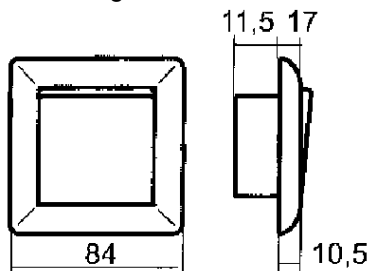

## Produktblad

**Produkt:** Kors inf snabb utan klor fv  
**E-nummer:** 1840832  
**Art.nummer:** 3575  
**EAN:** 7020160357502  
**Förp.ant:** 5  
**Färg:** Fjällvit

**Produktbeskrivning:** Snabbtillkoppling. Tryckvippströmställare med sockel, vippa och ram av halogenfri termoplast. Tryckfastsatt täckram och vippa är standard. Täckramen kan även fästas med skruv. Fästskruvavstånd, 60 mm. Avsedd även för kombinationsmontage. Montagedjup 21 mm. IP21 vid montage i förhöjningsram. Kan förses med impulsfjäder 18 405 96 för tryckknappsfunktion. Kan vid infällt montage kompletteras med tätningdamask och ram, 18 405 81 eller 82 för att uppnå kapslingsklass IP44. Vid behov kompletteras med fästklor, se Klo-Kit 18 405 94.

---

**Teknisk info:** 16A.  
250V.  
Lysrörlast 10A. IP20.

---

Måttitning

Kopplingsschema