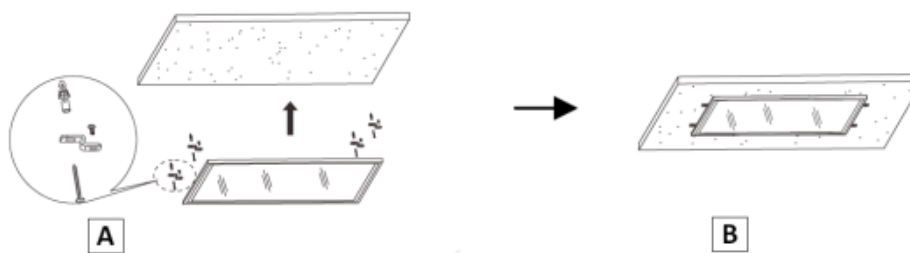

Infällt montage, undertak

Infällt montage med montagefjädrar (tillbehör), håltagning 570 x 570 mm

Utanpåliggande montage, dikt an tak med medföljande Z-clips

Utanpåliggande montage med 50 mm kassettram 600 x 600 mm (tillbehör)

Nerpendlat montage med vajer, längd 1000 mm (tillbehör)