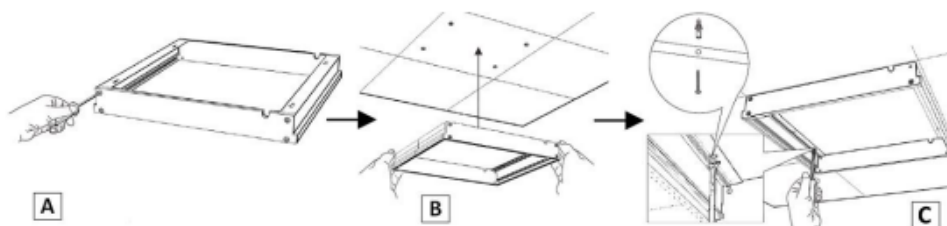

Infällt montage, undertak

Infällt montage med montagefjädrar (tillbehör), håltagning 570 x 570 mm

Utanpåliggande montage, dikt an tak med medföljande Z-clips

Utanpåliggande montage med 50 mm kassettram 600 x 600 mm (tillbehör)

Nerpendlat montage med vajer, längd 1000 mm (tillbehör)