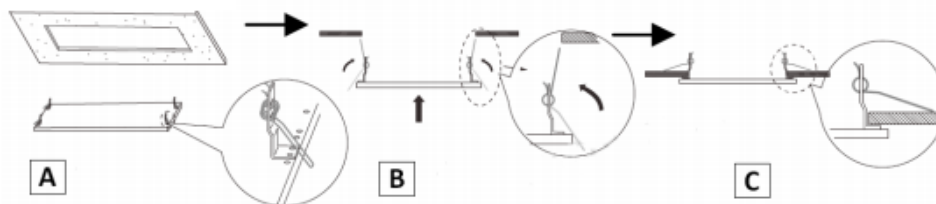

Infällt montage, undertak

Infällt montage med montagefjädrar (tillbehör), håltagning 570 x 570 mm

Utanpåliggande montage, dikt an tak med medföljande Z-clips

Utanpåliggande montage med 50 mm kassettram 600 x 600 mm (tillbehör)

Nerpendlat montage med vajer, längd 1000 mm (tillbehör)