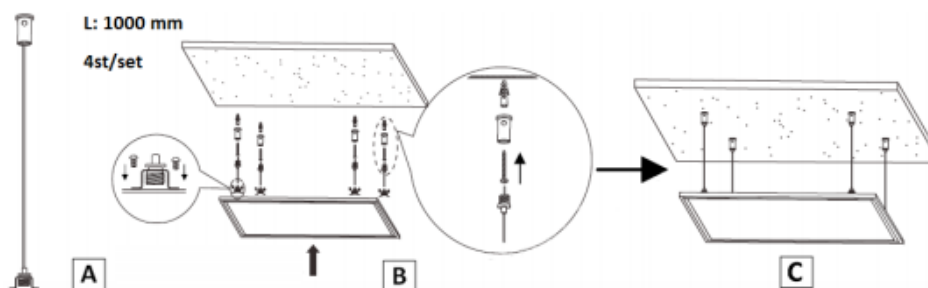

Infällt montage, undertak

Infällt montage med montagefjädrar (tillbehör), håltagning 570 x 570 mm

Utanpåliggande montage, dikt an tak med medföljande Z-clips

Utanpåliggande montage med 50 mm kassettram 600 x 600 mm (tillbehör)

Nerpendlat montage med vajer, längd 1000 mm (tillbehör)