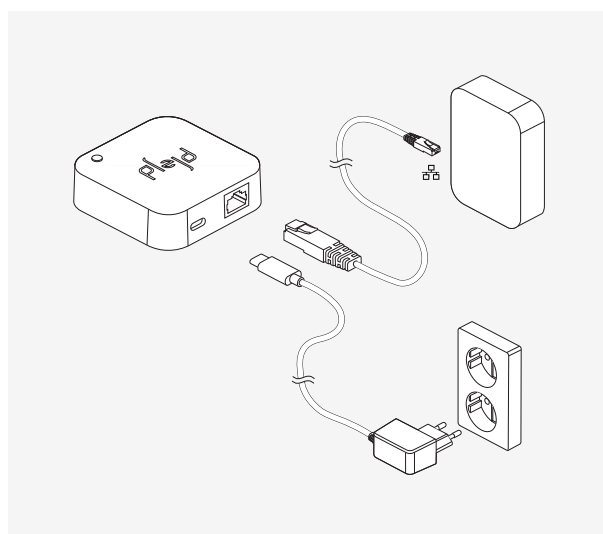

# Gateway

GWY-01  
E 13 777 05

Gateway brygger användarens Plejd-mesh med Internet, vilket möjliggör styrning av Plejdsystemet oavsett var användaren befinner sig.

- Möjliggör styrning på distans.
- Skyddar tidsfunktioner vid strömavbrott.
- Kopplas via strömadapter till vägguttag samt via Ethernet till det lokala nätverket.
- Installeras i appen Plejd och blir en del av befintligt meshnätverk.
- Möjliggör integration med tredjepartssystem, såsom Google Home.

## NÄTADAPTER

Spänningssätts genom medföljande USB-C adapter.

## DIMENSIONER

70x70x20 mm