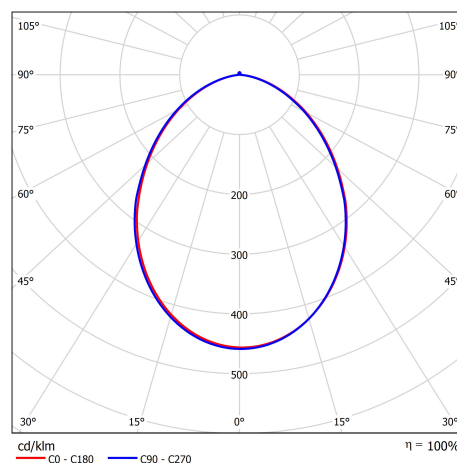

Energiklass

This luminaire contains built-in LED lamps.

The lamps cannot be changed in the luminaire.

Verbatim 52445
874/2012

Tekniska specifikationer Förpackning

Streckkod	23942524458
EAN 128	(02)00023942524458(37)04(91)204
EAN 14	50023942524453
Förpackningens mått (HxBxL)	104 x 140 x 140 (mm)
Förpackningens vikt	490 (g)
MOQ	4
Kartongens mått (HxBxL)	223 x 148 x 295 (mm)
Kartonger/pall	68
Lager/pall	4
Enheter/pall	272

Fotometriska diagram

30/06/2016