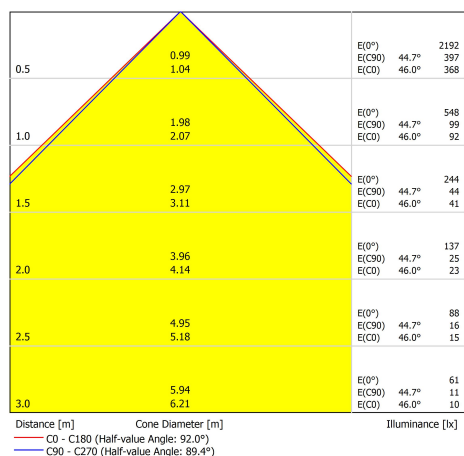

Energiklass

This luminaire contains built-in LED lamps.

The lamps cannot be changed in the luminaire.

Verbatim 52445
874/2012

Tekniska specifikationer Förpackning

Streckkod	23942524458
EAN 128	(02)00023942524458(37)04(91)204
EAN 14	50023942524453
Förpackningens mått (HxBxL)	104 x 140 x 140 (mm)
Förpackningens vikt	490 (g)
MOQ	4
Kartongens mått (HxBxL)	223 x 148 x 295 (mm)
Kartonger/pall	68
Lager/pall	4
Enheter/pall	272

Fotometriska diagram

30/06/2016