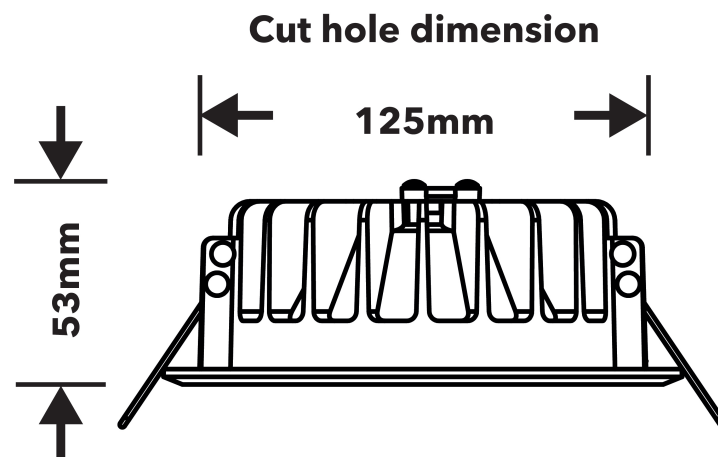

30/06/2016