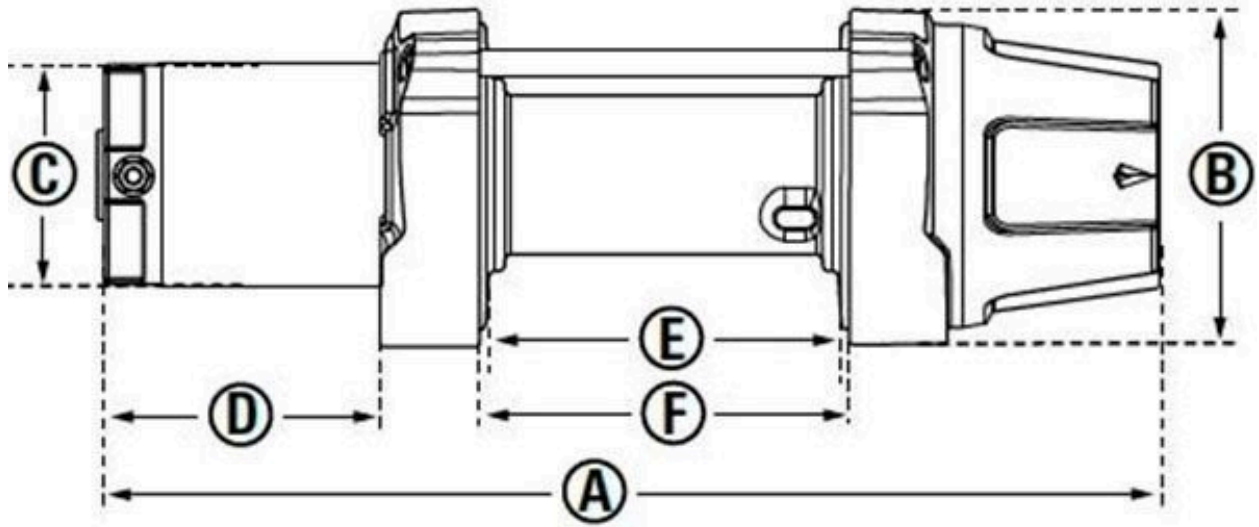

# WARN ATV VINSCH VRX 45

[rindab.se/webbutik/warn-atv-vinsch-vrx-45](http://rindab.se/webbutik/warn-atv-vinsch-vrx-45)

<b>(A)</b> 14.96" (380.2mm)	<b>(D)</b> 3.99" (101.4mm)
<b>(B)</b> 4.74" (120.5mm)	<b>(E)</b> 5.02" (127.6mm)
<b>(C)</b> 3.15" (80 mm)	<b>(F)</b> 5.19" (132mm)

Mounting bolt pattern: 3.0" x 6.59" (76.2mm x 167.4mm)

6,726.00 kr exkl. moms

Nya VRX-serien från WARN är fullpackad med egenskaper som andas premium utan att prislappen antyder det. Perfekt för alla typer av ATV:er tack vare en stryktålig vattentät helmetallkonstruktion, transmission helt av metall, en ny koppling baserad på WARNs stora kunskap av navlåsningar för fyrhjulsdrevning och en mängd andra egenskaper som man i regel hittar hos dyrare modeller.

Lina: Stål, 15m , ø 6.3mm

Linstyrning: Rulltyp

Kontroll: Knappsats för panelmontering och trådad fjärr

**Komplett sats innehåller:**

Warn VRX 45

Stållina

Komplett kablage

Kontaktor