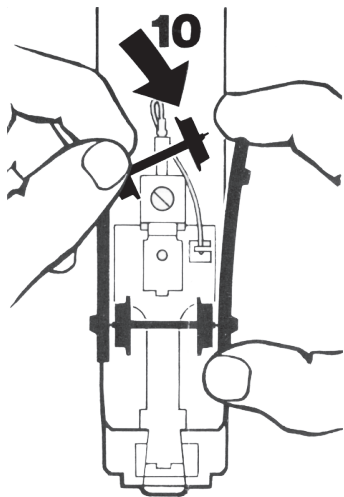

märklin
H0

Stromzuführung

7198

Points de collecte sur www.quefairedemesdechets.fr

Gebr. Märklin & Cie. GmbH
Stuttgarter Str. 55 - 57
73033 Göppingen
Germany
www.maerklin.com / service@maerklin.de

www.maerklin.com/en/imprint.html