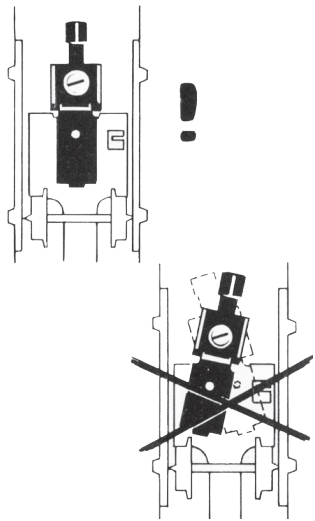

märklin
H0

Stromzuführung

7198

Points de collecte sur www.quefairedemesdechets.fr

Gebr. Märklin & Cie. GmbH
Stuttgarter Str. 55 - 57
73033 Göppingen
Germany
www.maerklin.com / service@maerklin.de

www.maerklin.com/en/imprint.html