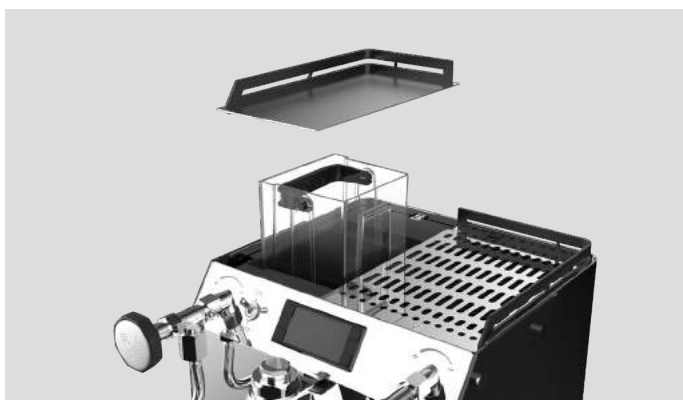

Enkel att använda

ONE ser inte bara snygg ut. Varje element och minsta detalj har omsorgsfullt utformats för att motsvara **högt ställda krav på ergonomi och intuitiva kontroller och displayer**, huvudsakligen baserat på dess **nya elektroniska plattform**. ONE är otroligt enkel att använda, utan att förlora ett ens av prestandan och levererar en enastående in-cup-kvalitet.

- Användargränssnitt med temperatur och tid för 1B-versionen (1- tankssystem)
- OLED DISPLAY med avancerad menyinställning för 2B-versionerna (2-tankssystem)
- Intuitivt vred för Pressure Profiling.
- Automatiskt ON/OFF, standby- och ECO-läge.
- Ångrör- och hetvattenuttag.
- Smart ny spillbricka och bredare arbetsyta.
- Separat tanklock ovanpå maskin för enkel manuell påfyllning.

Display på 2-tanksversionen (2B)