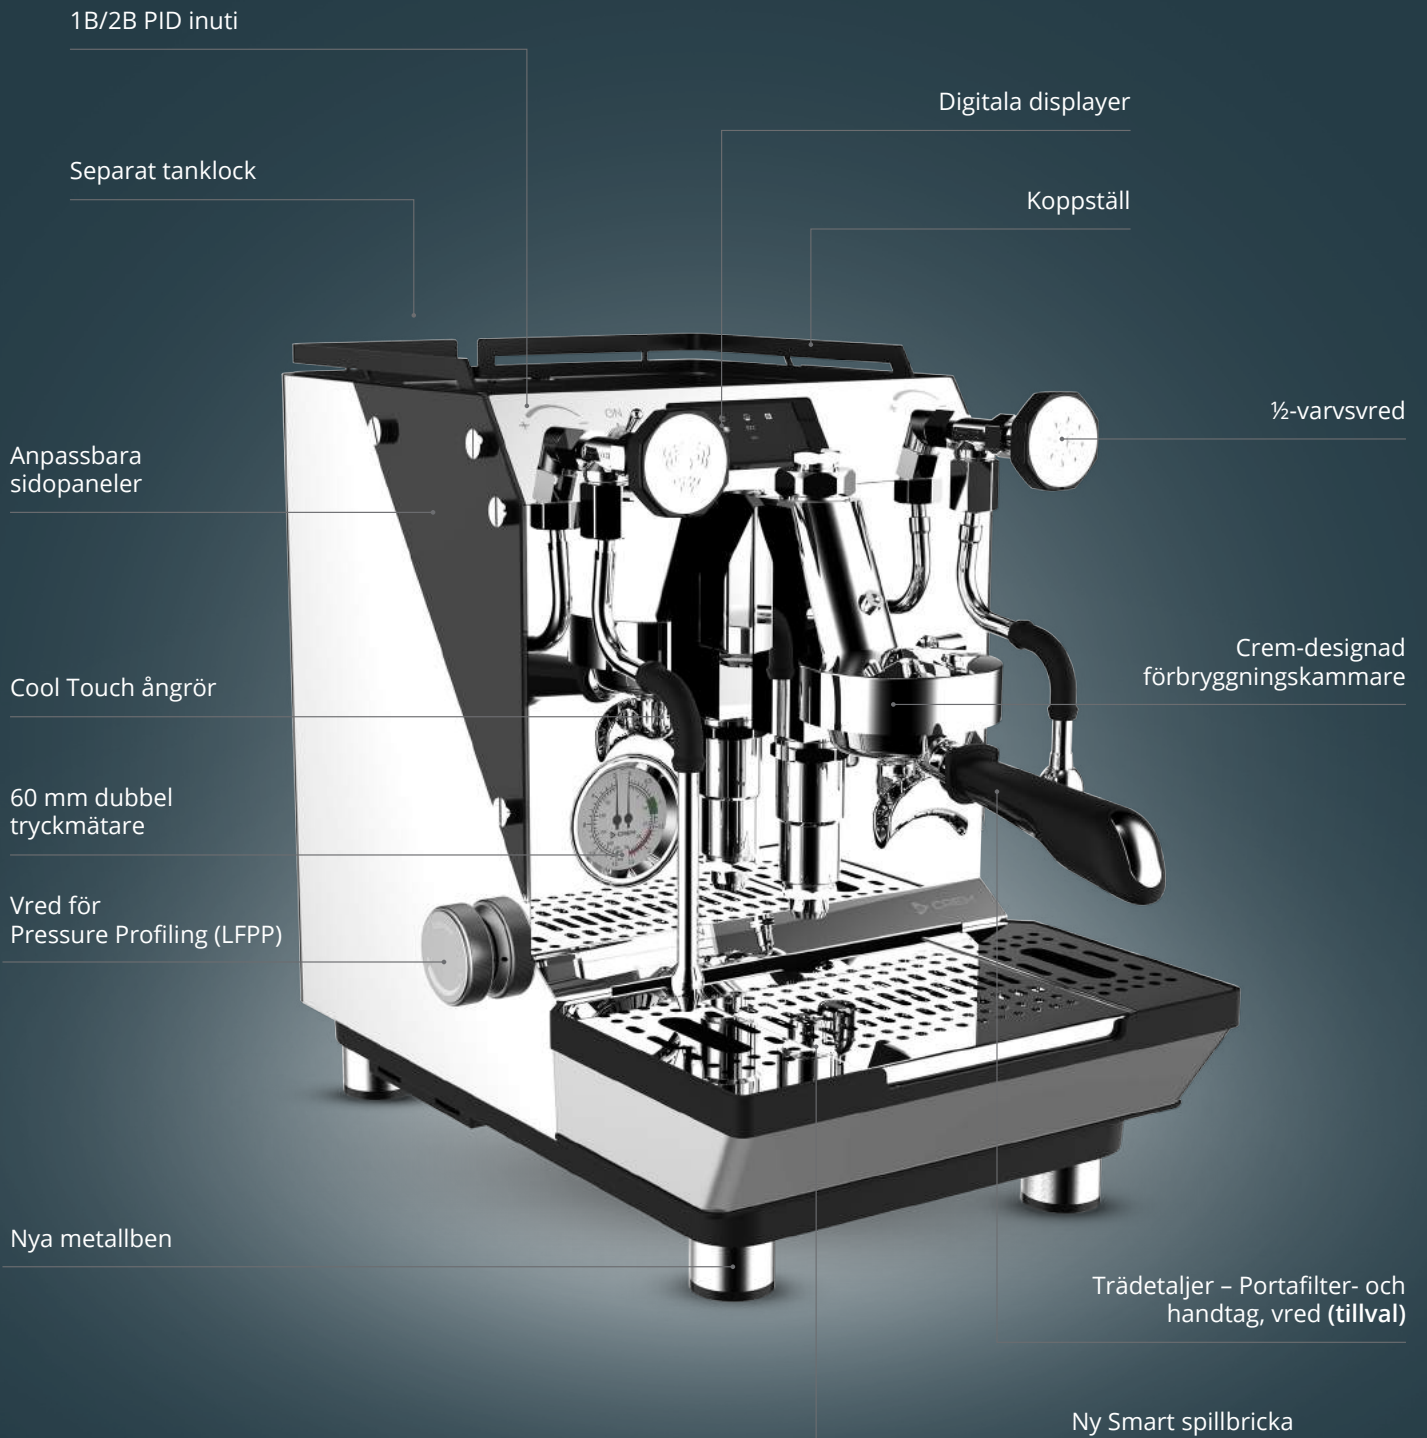

Funktioner

Funktioner baserat på ONE 2B LFPP.