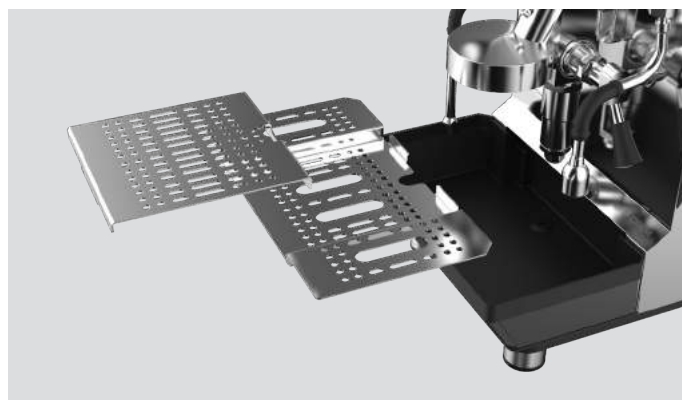

Enkel att använda

ONE ser inte bara snygg ut. Varje element och minsta detalj har omsorgsfullt utformats för att motsvara **högt ställda krav på ergonomi och intuitiva kontroller och displayer**, huvudsakligen baserat på dess **nya elektroniska plattform**. ONE är otroligt enkel att använda, utan att förlora ett ens av prestandan och levererar en enastående in-cup-kvalitet.

- Användargränssnitt med temperatur och tid för 1B-versionen (1- tankssystem)
- OLED DISPLAY med avancerad menyinställning för 2B-versionerna (2-tankssystem)
- Intuitivt vred för Pressure Profiling.
- Automatiskt ON/OFF, standby- och ECO-läge.
- Ångrör- och hetvattenuttag.
- Smart ny spillbricka och bredare arbetsyta.
- Separat tanklock ovanpå maskin för enkel manuell påfyllning.