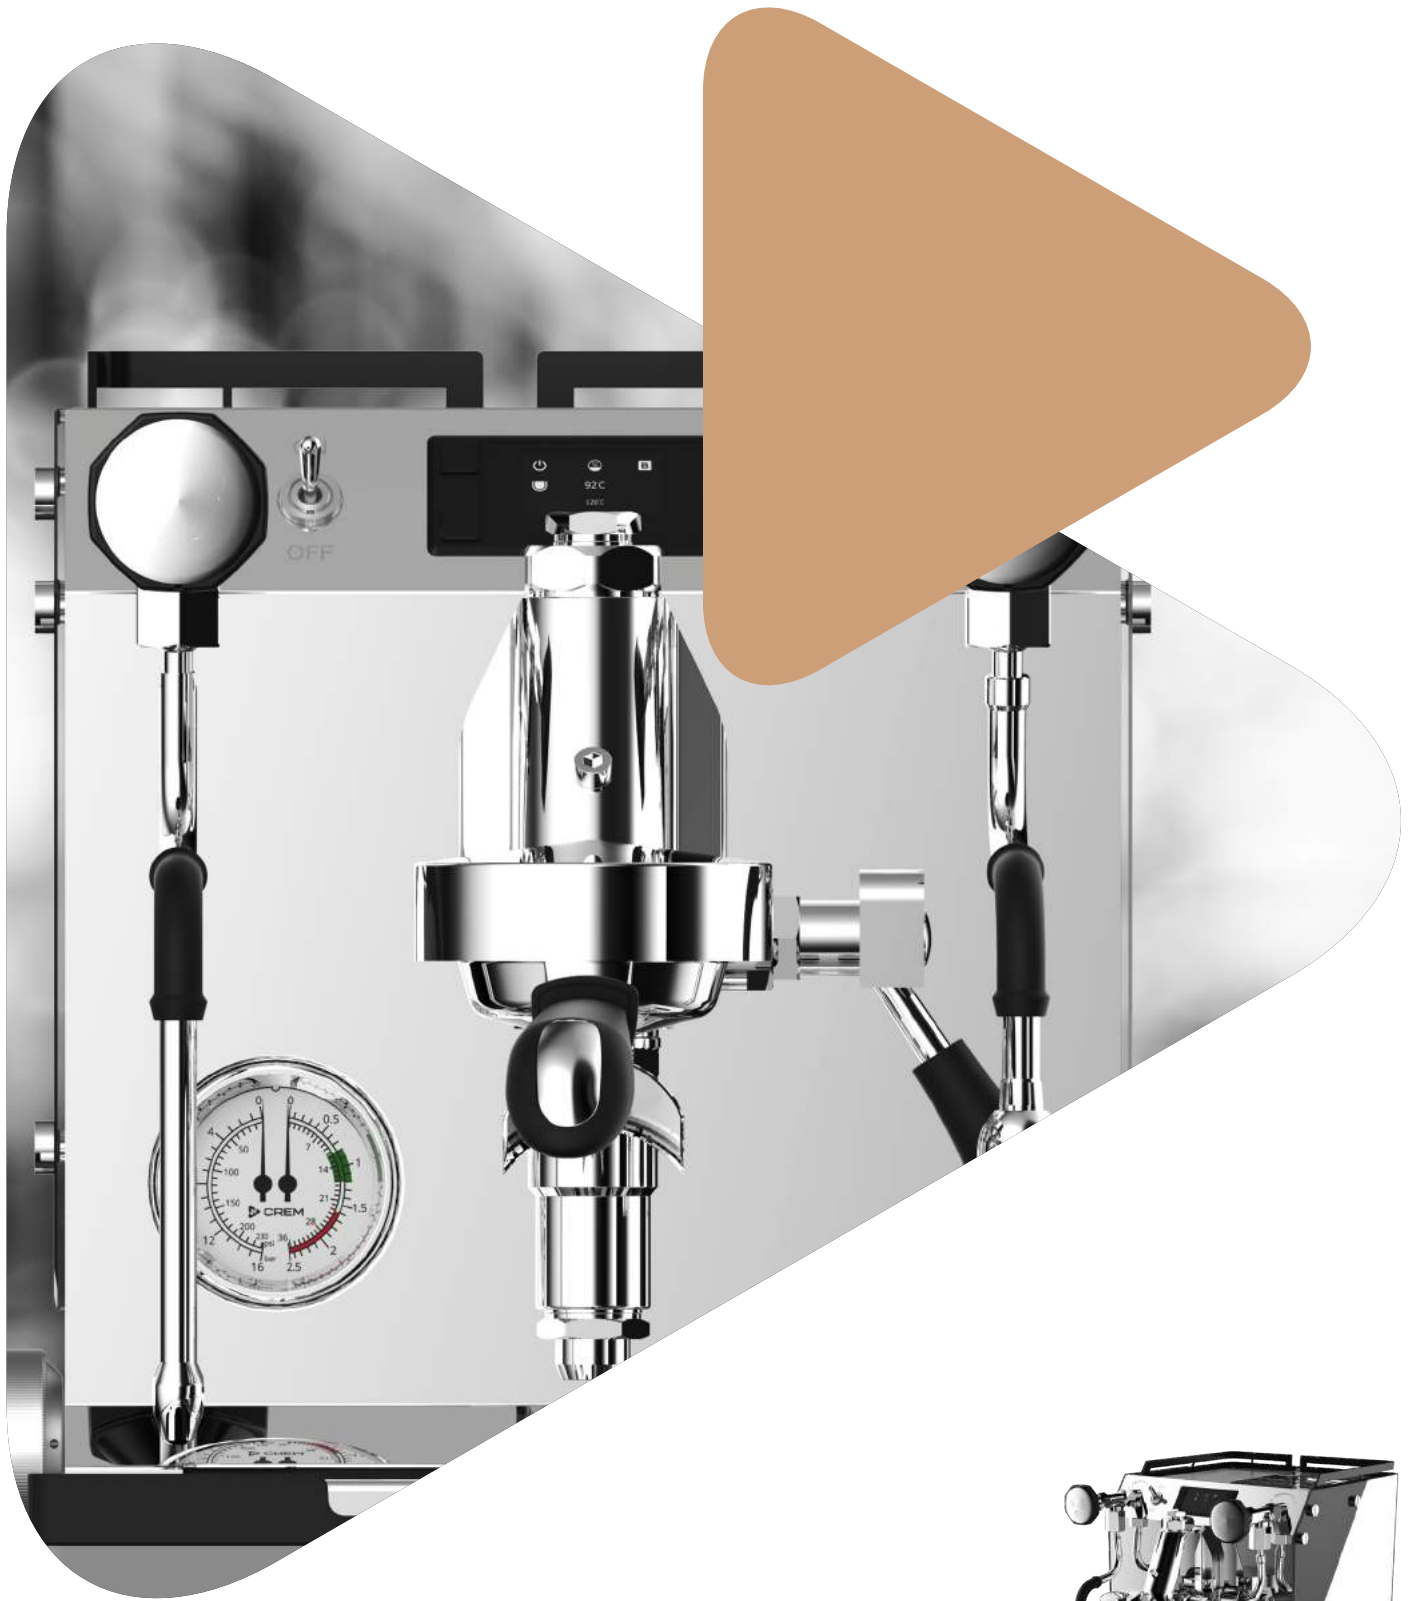

CREM®

A Welbilt Brand