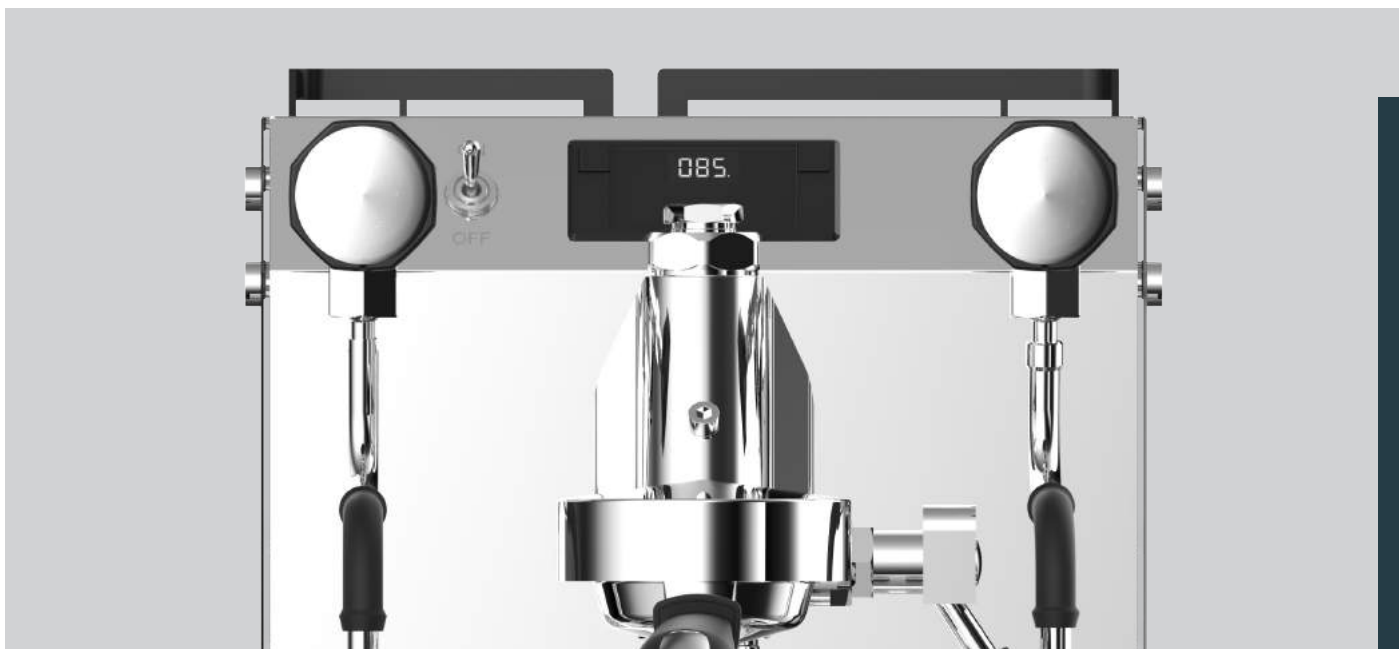

Display på 1-tanksversionen (1B)

Display på 2-tanksversionen (2B)

Separat tanklock för enkel manuell påfyllning

Smart spillbricka

Hydraulik med höga prestanda

Det termiskt stabila och tillförlitliga CREM-vattensystemet har förbättrats ännu mer i ONE-serien. **Med PID-kontroll för exakt temperaturkontroll på både 1-tank- och 2-tanksversionen.** PID-kontroll innebär att man kan ställa in en exakt temperatur att möta kaffebädden för att kunna framhäva den optimala smaken på espresson. Förutom detta har ONE också: