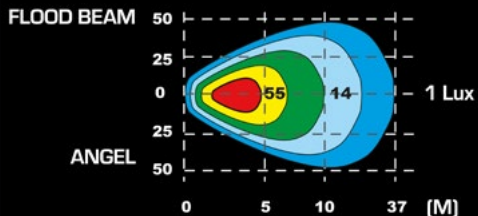

Mått: L164xH41xB61  
LED: 32W, 4 x 8W +4 x 3W Amber  
Verklig effekt: 12W  
Rå/Faktiska Lumen: 3 200/ 2 700  
Volt: 9-36V  
Ström: 12V/1.9A | 24/1.0A  
Miljö: IP68, -40°C ~TILL + 65°C  
Kabel: DT-4 Pol  
Vikt: 0,5 Kg  
Fuktskydd: IP69K  
ECE R23, R65, R10, CE, EMC, RoHS  
Vibrationsklass: 20G