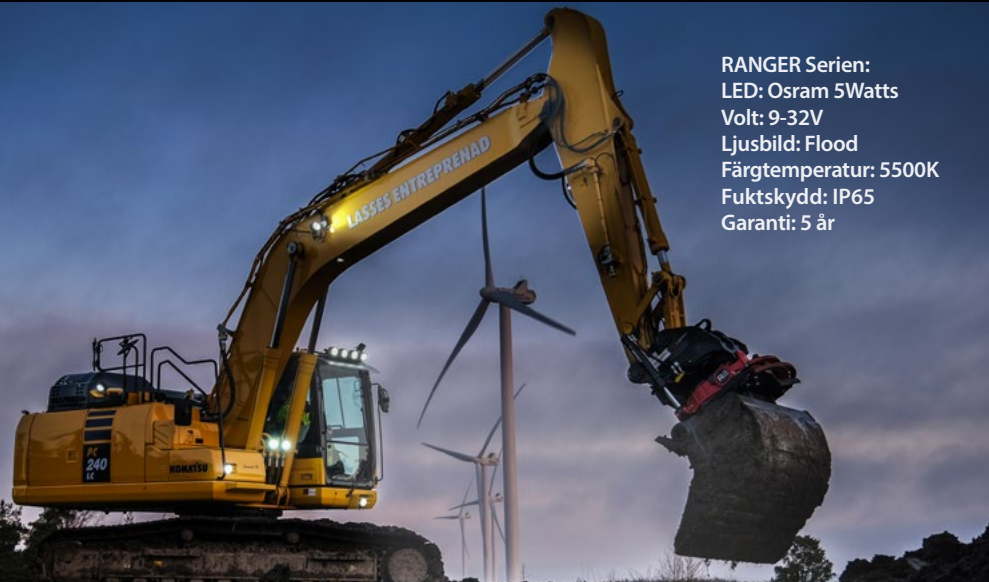

WL20 SQUARE  
45x45x20mm (BxHxD)  
395:-/st

WL20 ROUND  
45x45x20mm (BxHxD)  
395:-/st

WL30 BACKLJUS  
45x45x20mm (BxHxD)  
395:-/st

WL30 ROUND  
45x45x20mm (BxHxD)  
495:-/st

WL30 SQUARE  
45x45x20mm (BxHxD)  
495:-/st