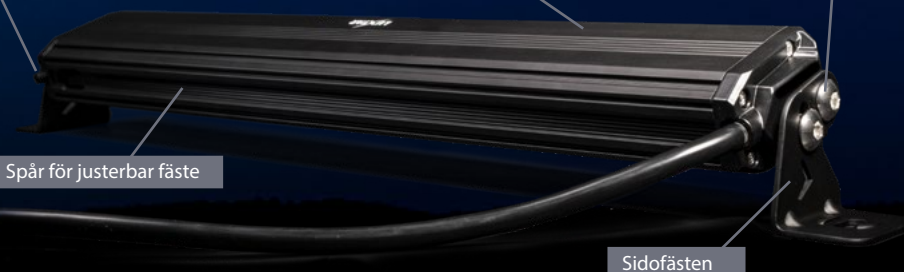

Kondensmembran

Aerodynamisk design

Rostfria bultar

Spår för justerbar fäste

Sidofästen