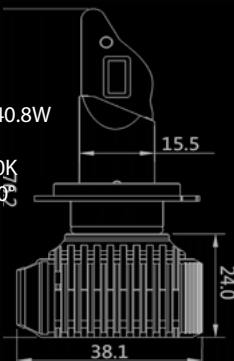

Rå Lumen: 4800 lm  
Faktiska Lumen: 3600lm  
Volt: 9V-32V  
Effekt: 44.6W  
Faktisk effektförbrukning: 40.8W  
Strömförbrukning: 3.4A  
Färgtemperatur: 6000-6500K  
Ljusbild: Rundstrålade 360°  
Fuktskydd: IP67  
Canbus: Ja  
Material: 6063 Aluminium  
Godkännande: CE, RoHS  
Garanti: 2 År