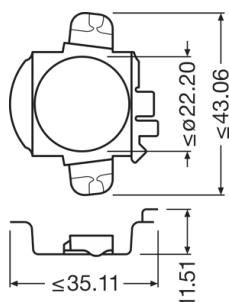

Fysiska egenskaper och dimensioner

Diameter	35.1 mm
produktvikt	2.84 g

Livslängder

Garanti	3 years
---------	---------

Användningsområden

Teknologi	LED accessories
-----------	-----------------

Information om miljö och regelverk

Logistiska data

Produktdatablad

Produktnummer	Produktbeskrivning	Förpackningsenhet (Styck/Enhet)	Dimensioner (längd x bredd x höjd)	Volym	Bruttovikt
4062172183840	LEDriving Adapter 64210DA03	Kapsel 2	95 mm x 57 mm x 135 mm	0.73 dm ³	30.00 g
4062172183857	LEDriving Adapter 64210DA03	Transportförpackning g 20	415 mm x 109 mm x 134 mm	6.06 dm ³	425.00 g