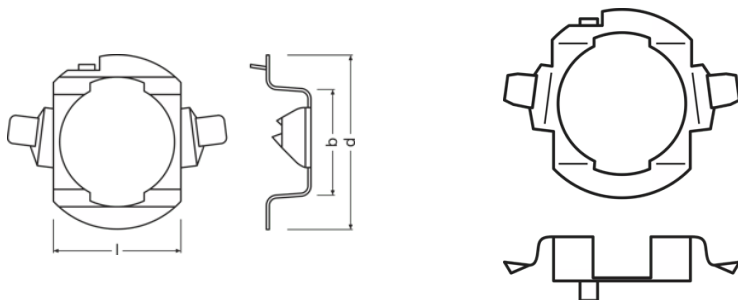

Fysiska egenskaper och dimensioner

Diameter	35.1 mm
produktvikt	3.00 g

Livslängder

Garanti	3 years
---------	---------

Användningsområden

Teknologi	LED accessories
-----------	-----------------

Information om miljö och regelverk