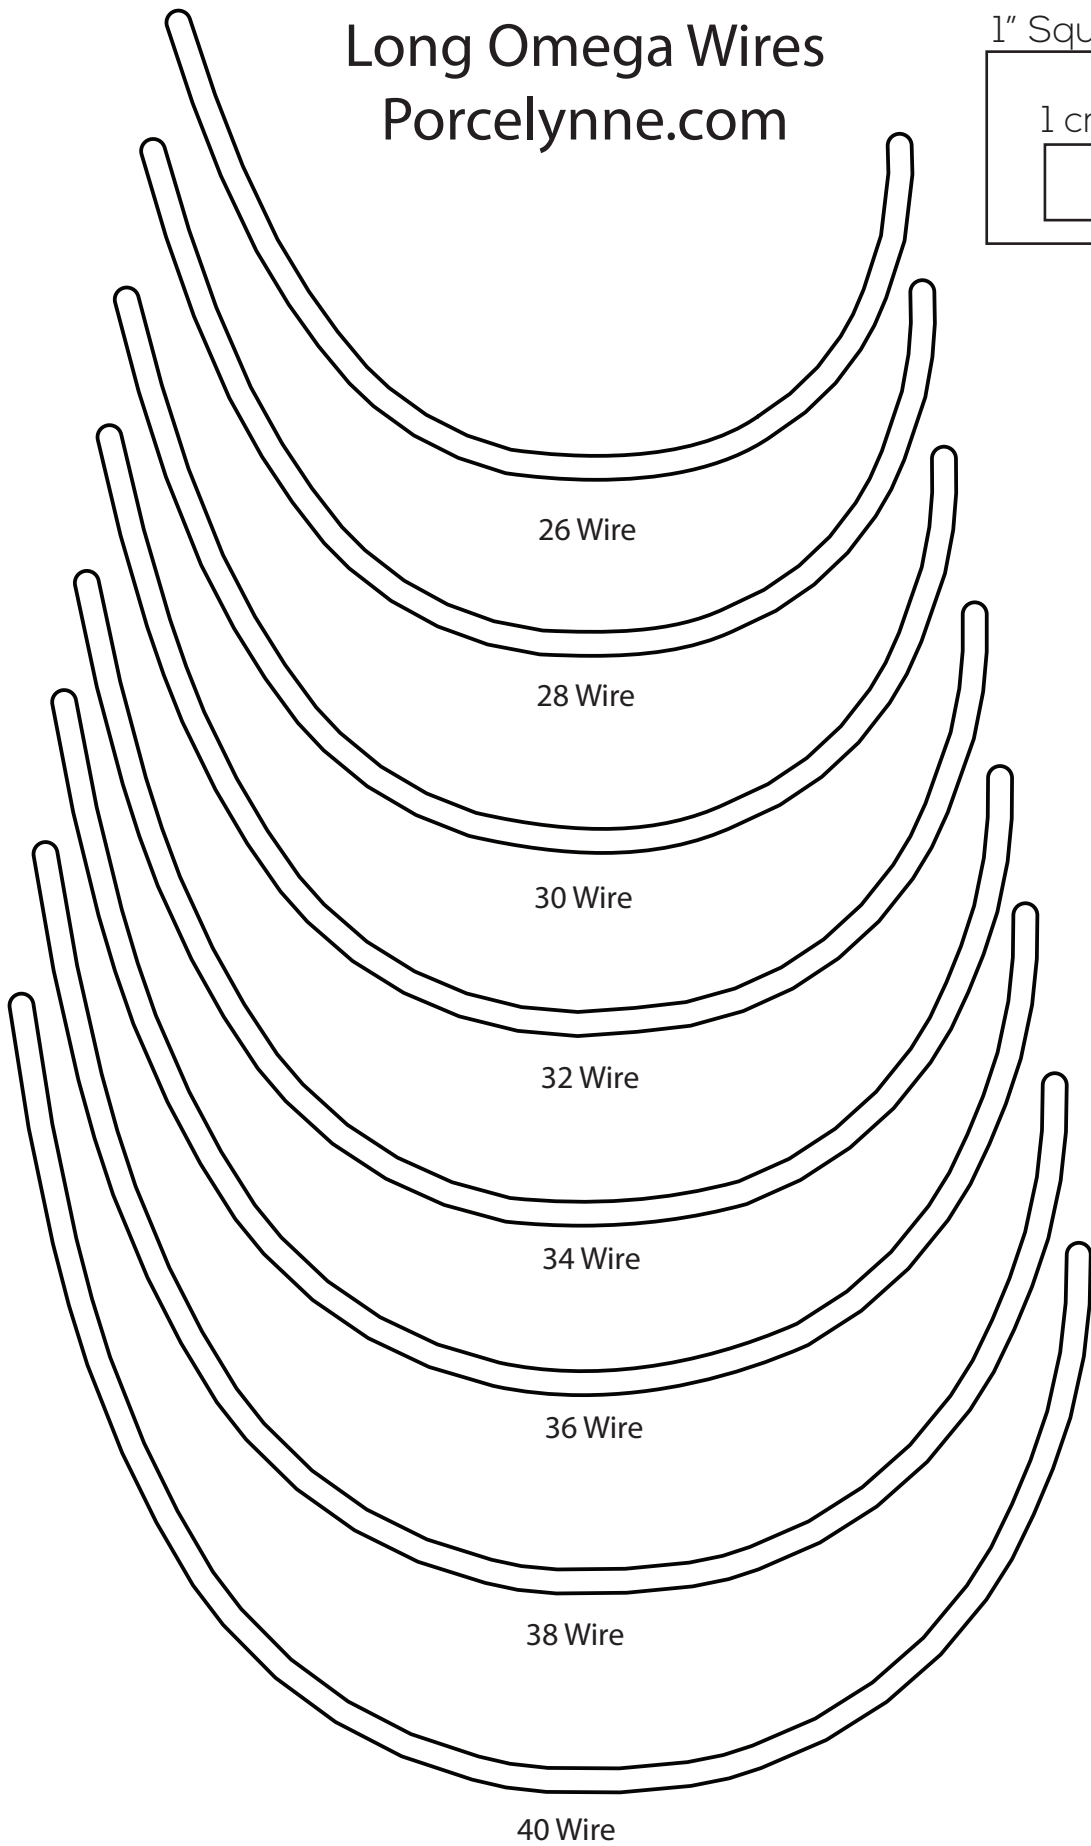

Long Omega Wires

Porcelynnne.com

1" Square

1 cm

26 Wire

28 Wire

30 Wire

32 Wire

34 Wire

36 Wire

38 Wire

40 Wire

42 Wire

44 Wire

46 Wire

48 Wire

50 Wire

52 Wire

54 Wire

56 Wire

58 Wire

60 Wire

64 Wire

62 Wire

70 Wire