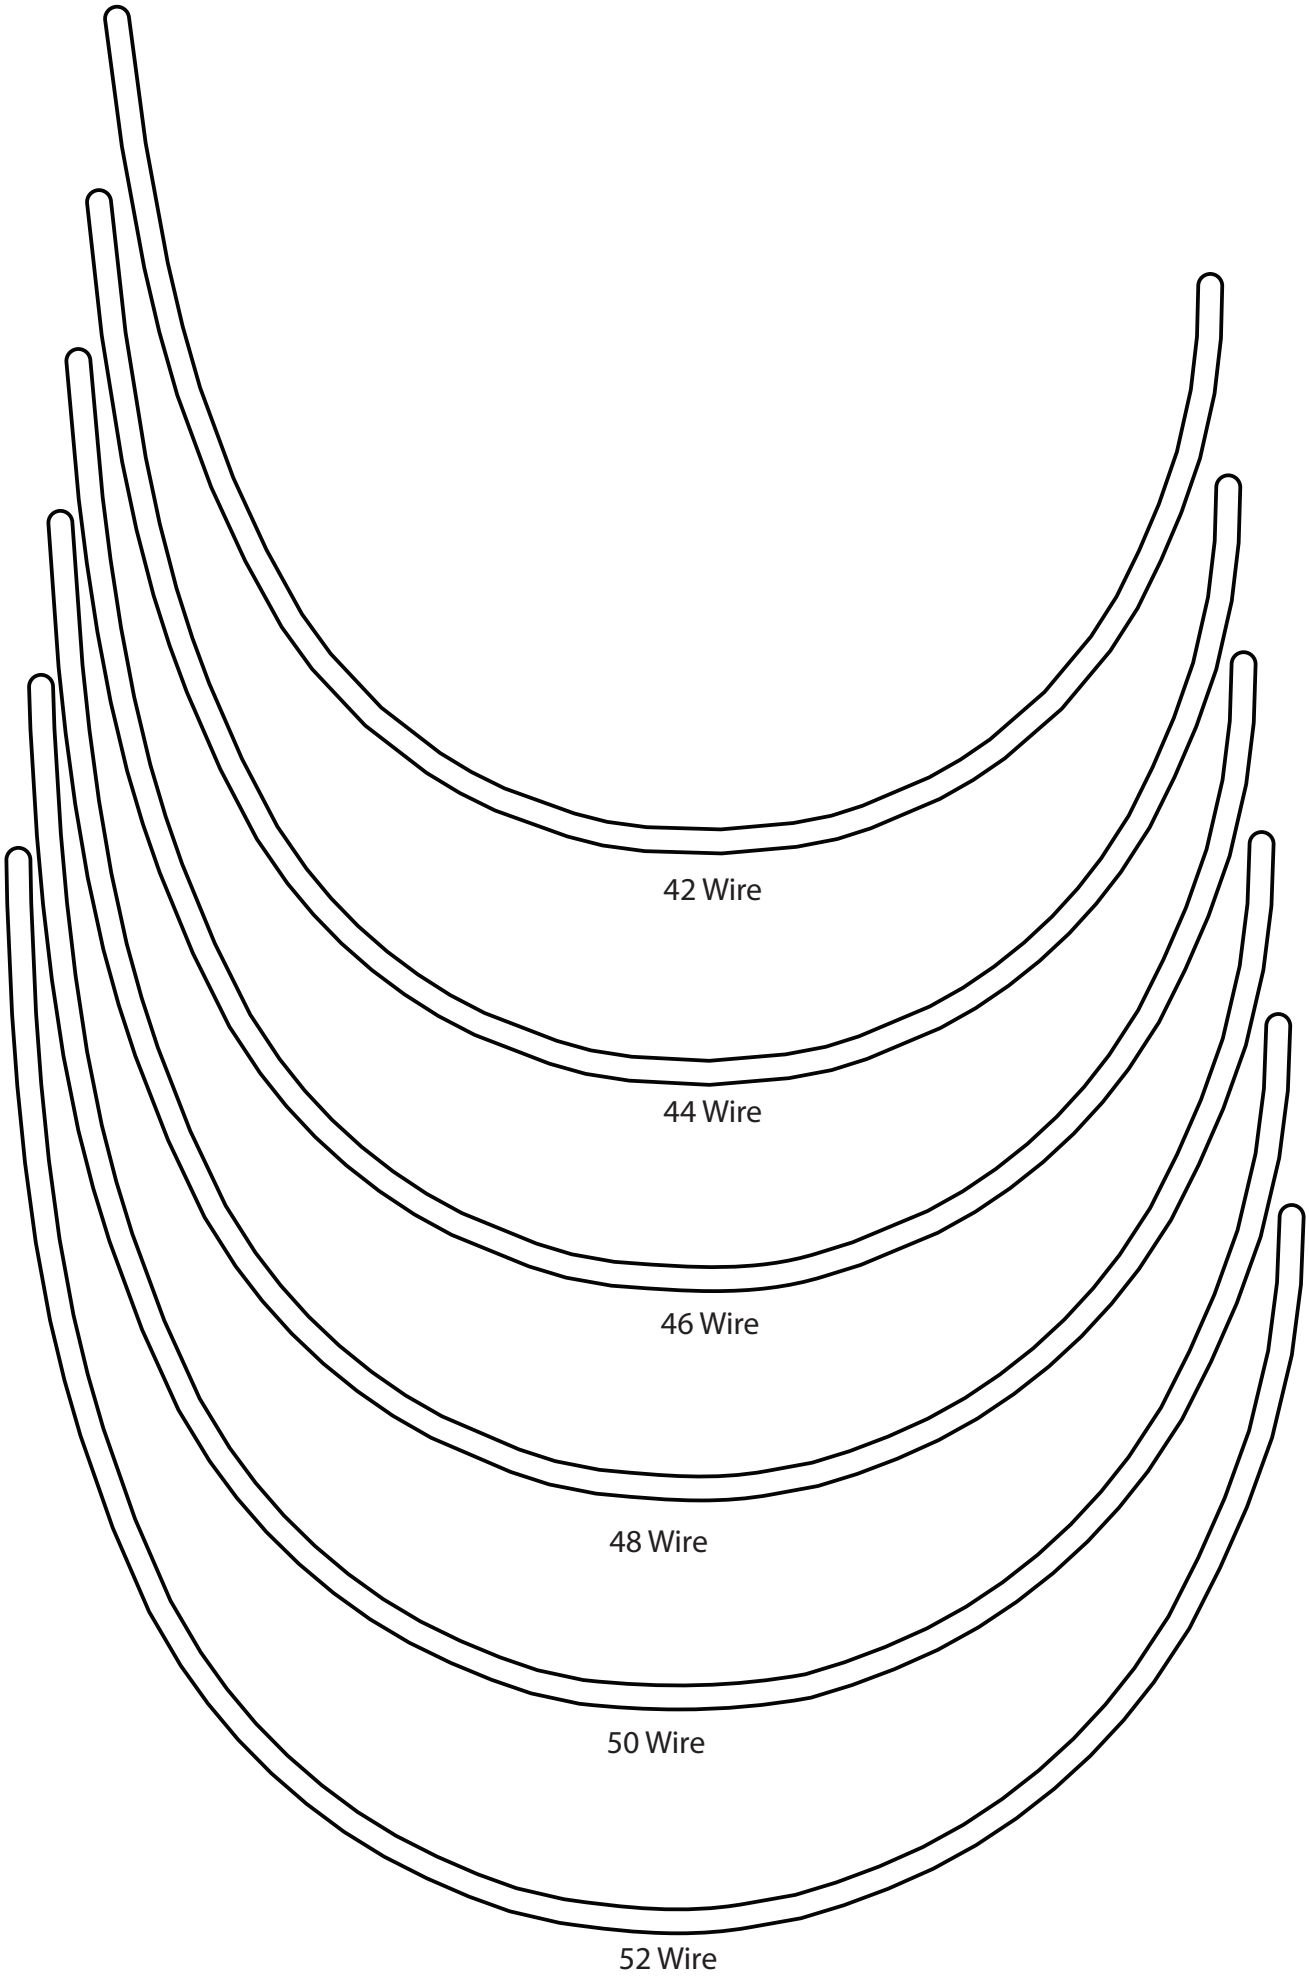

Long Omega Wires

Porcelynnne.com

1" Square

1 cm

26 Wire

28 Wire

30 Wire

32 Wire

34 Wire

36 Wire

38 Wire

40 Wire

42 Wire

44 Wire

46 Wire

48 Wire

50 Wire

52 Wire

54 Wire

56 Wire

58 Wire

60 Wire

64 Wire

62 Wire

70 Wire