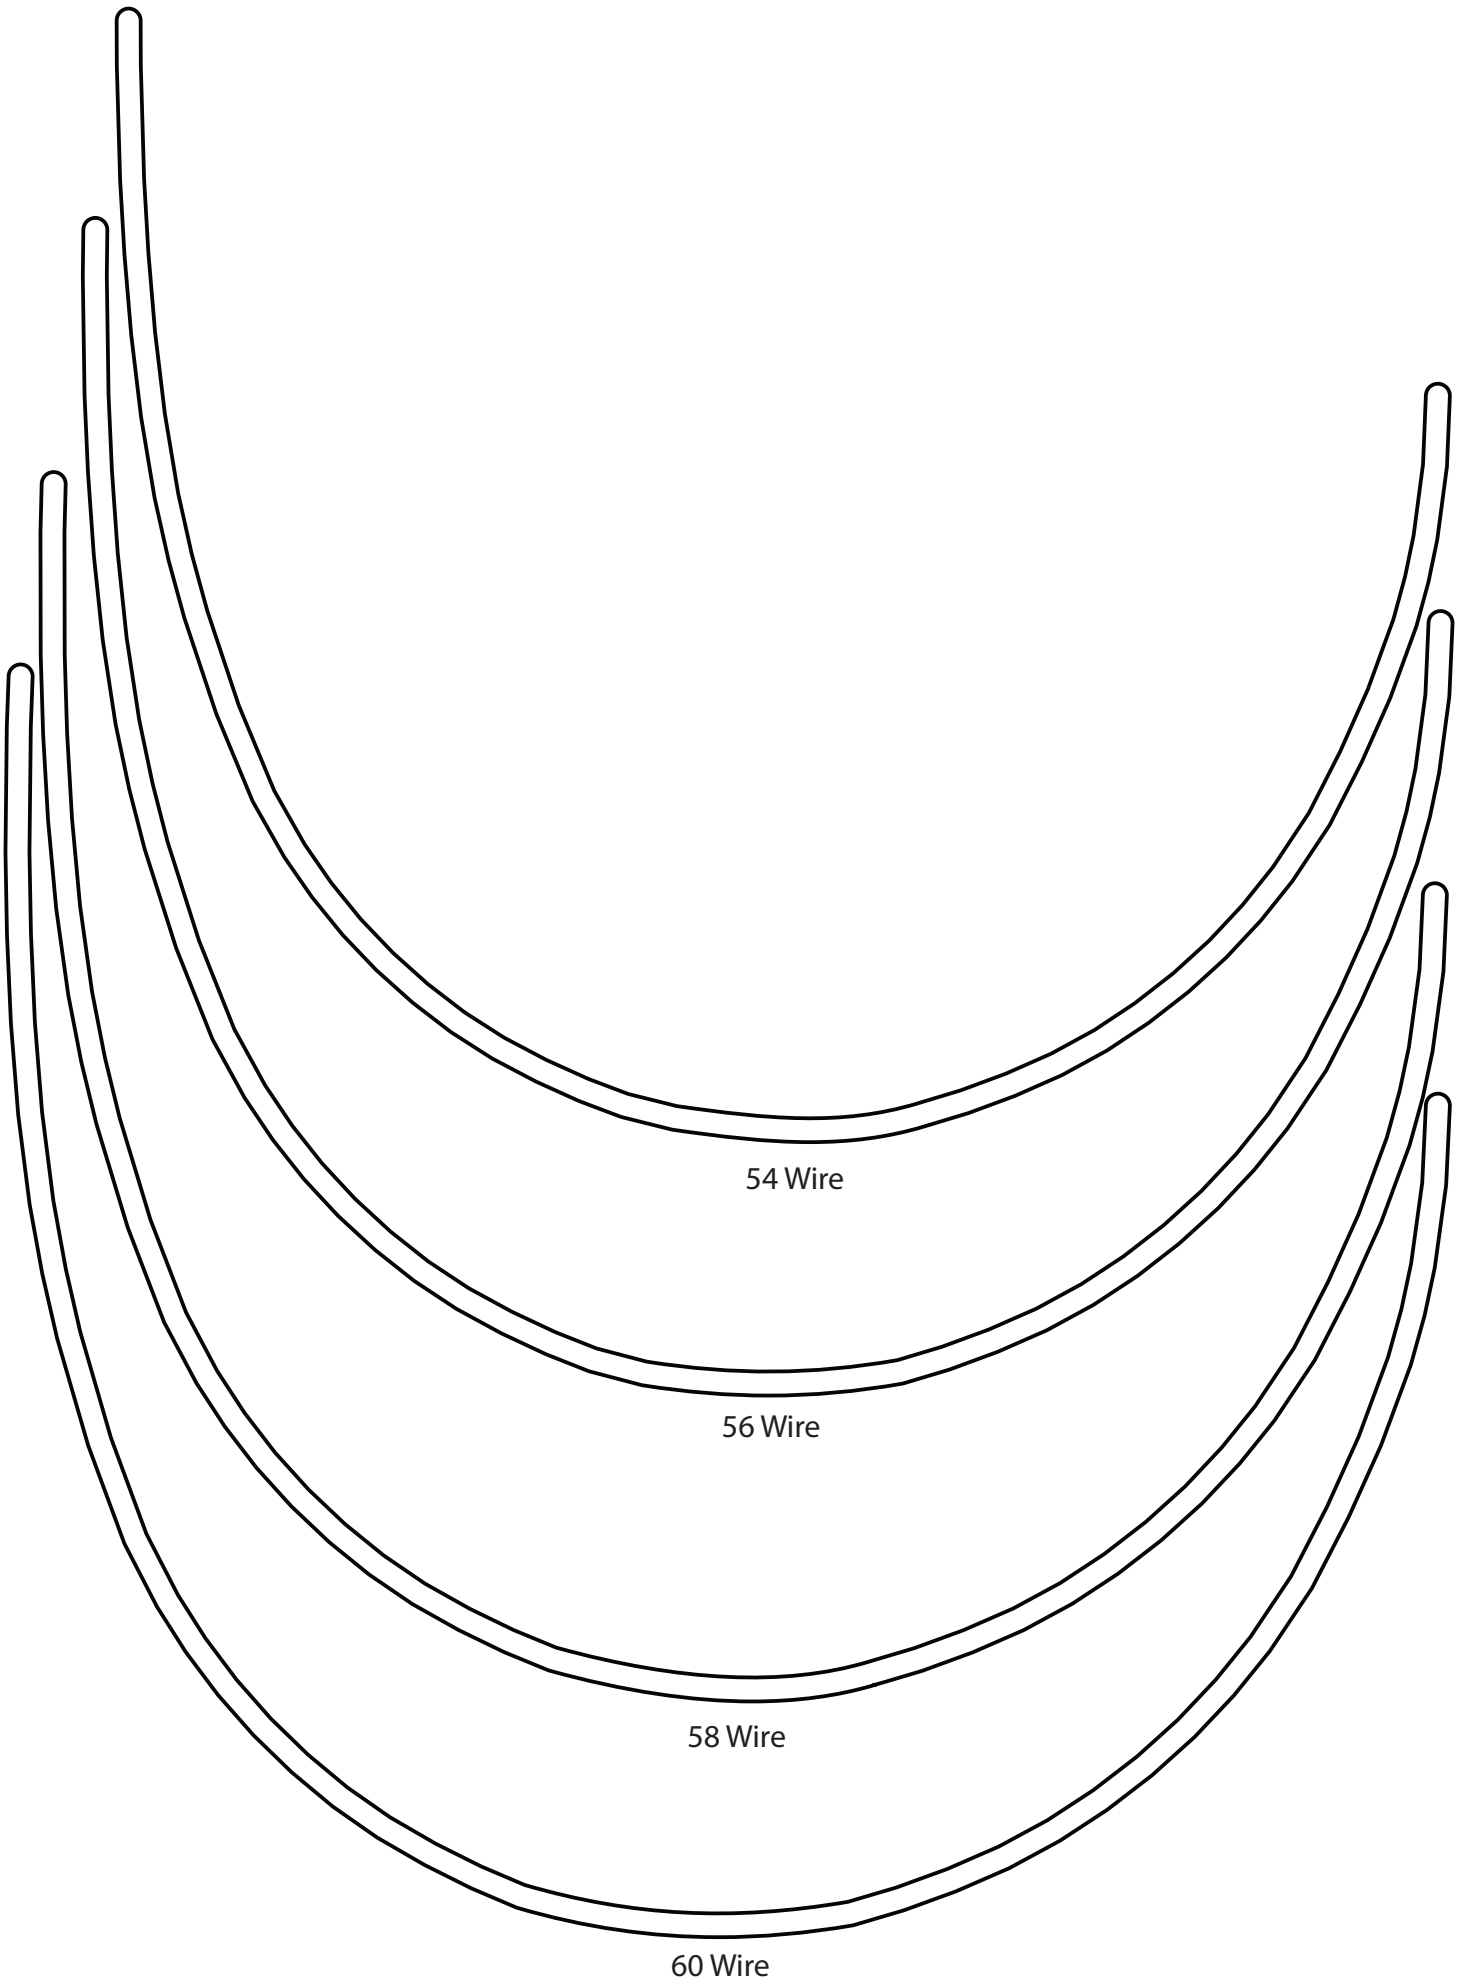

Long Omega Wires

Porcelynnne.com

1" Square

1 cm

26 Wire

28 Wire

30 Wire

32 Wire

34 Wire

36 Wire

38 Wire

40 Wire

42 Wire

44 Wire

46 Wire

48 Wire

50 Wire

52 Wire

54 Wire

56 Wire

58 Wire

60 Wire

64 Wire

62 Wire

70 Wire