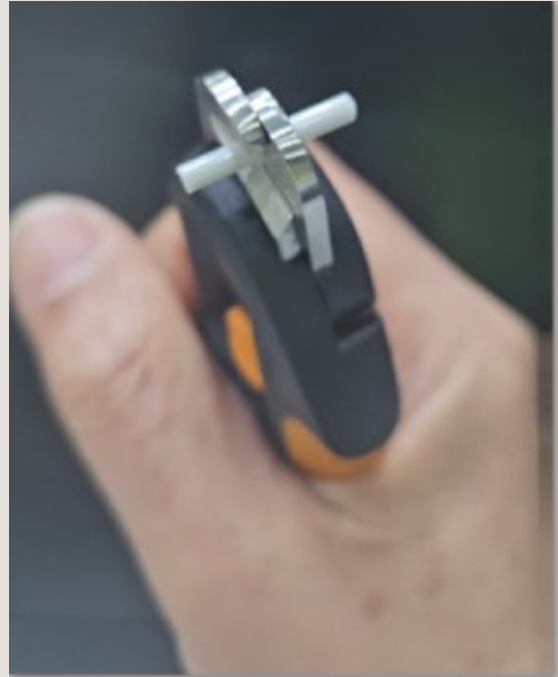

Fiskars

- Klipper med ett mjukt och diskret snitt som knappt märks av varken djur eller användare.
- Ger en lugn upplevelse och ett renare, mer precist klipp.
- Kloklippningen håller greppet eller släpper försiktigt för enkel borttagning och smidig rengöring.

Andra varumärken