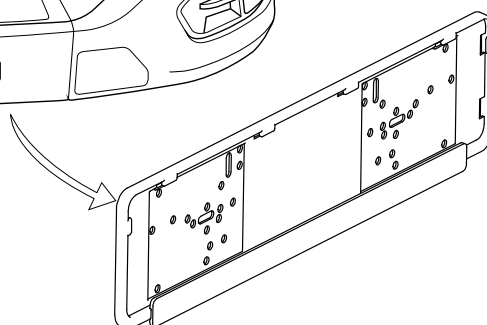

Q-LED IVECO DAILY 19-

Art nr: QL90126
Monteringsats: 93433

Montera lampor med
hjälp av art nr: 98600

Installation

Infästningen monteras i
befintliga fästpunkter.

c-c 290mm
M6

11	2	Plastdistans	15x6x6	50909
10	2	Aludistans L=30	Ø25	100191
9	2	Sexkantsskruv	M6x60	34-116
8	2	Bricka M6 bred	6,4x18 x1,6	34-304
7	2	Montageskruv	4,2x19	34-094
6	1	Reklamlist Qpax		98021
5	1	Skyllhållare		98020
4	1	Dekal QPAX	80x15	60305
3	1	Dekal Q-LED		60320
2	2	Täcklock	T=5	100624
1	1	LED Fäste	L10-152	
Pos	Ant	SMST Titel	Dimension	Artikel nr/Referens

Denna handling får inte kopieras utan vårt skriftliga medgivande och dess innehåll får inte yppas för tredje man och inte heller användas för något obehörigt ändamål.

Konstr. JNO	Ritad JNO	Kop.	Kontr.	Stand.	Godk.	Skala 1 : 3	Ersätter	Ersatt av
Ditt ej annat anges, gäller SSS-ISO 2768 - C och SMS 723 - B. Sverisk kvalitét för sveitsar enligt SSS - ISO 9817 nivå C.								
							Q-LED Iveco Daily 19-	
Tel +46 (0)851-760-460 email: info@qpax.se							Filnamn 93433.idw	Datum 2020-04-15
							Art. nr 93433	Rev A