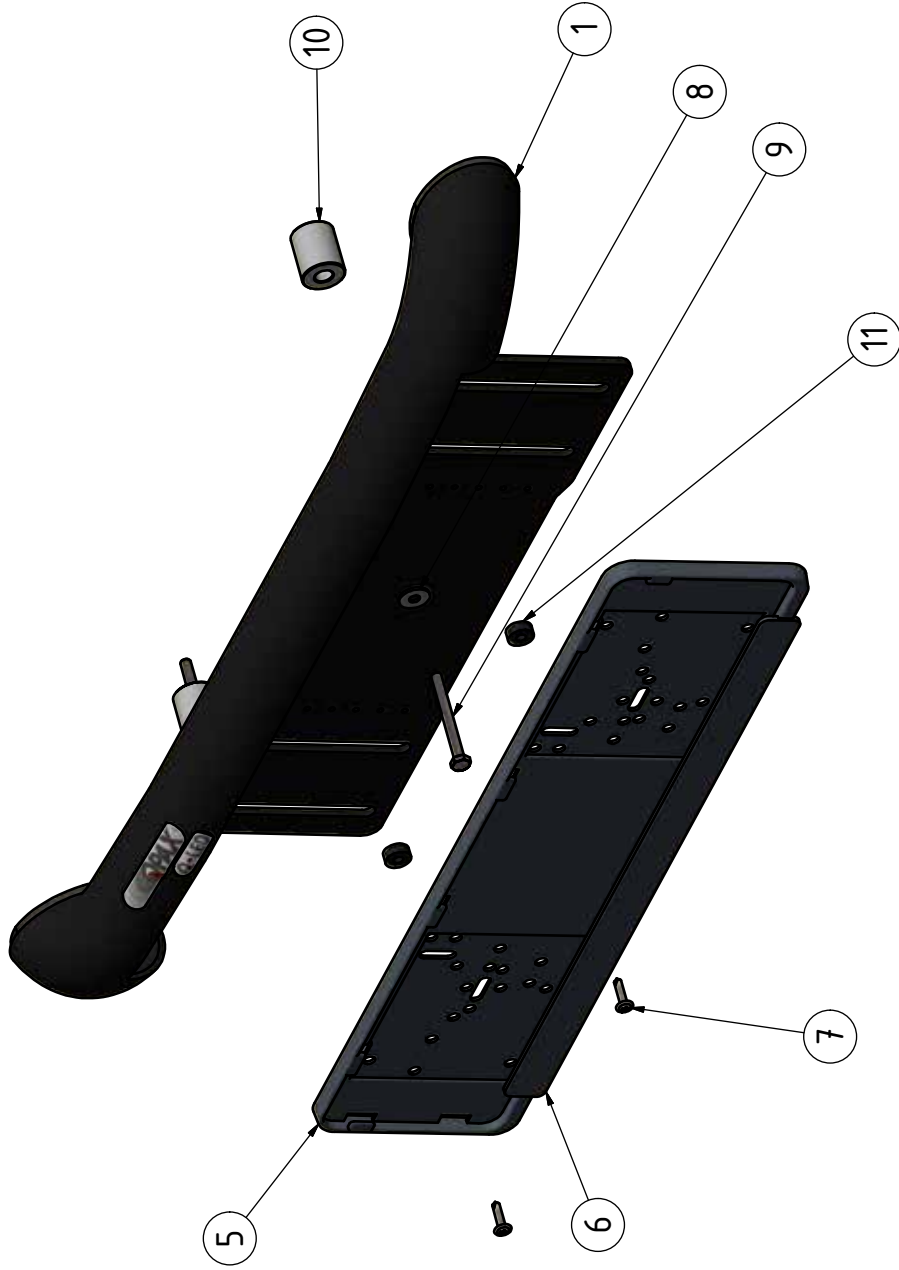

Q-LED IVECO DAILY 19-

Art nr: QL90126
Monteringsats: 93433

Montera lampor med
hjälp av art nr: 98600

Installation

Infästningen monteras i
befintliga fästpunkter.

c-c 290mm
M6

11	2	Plastdistans	15x6x6	50909
10	2	Aludistans L=30	Ø25	100191
9	2	Sexkantsskruv	M6x60	34-116
8	2	Bricka M6 bred	6,4x18 x1,6	34-304
7	2	Montageskruv	4,2x19	34-094
6	1	Reklamlist Qpax		98021
5	1	Skyllhållare		98020
4	1	Dekal QPAX	80x15	60305
3	1	Dekal Q-LED		60320
2	2	Täcklock	T=5	100624
1	1	LED Fäste	L10-152	
Pos	Ant	SMST Titel	Dimension	Artikel nr/Referens

Denna handling får inte kopieras utan vårt skriftliga medgivande och dess innehåll får inte yppas för tredje man och inte heller användas för något obehörigt ändamål.

Konstr. JNO	Ritad JNO	Kop.	Kontr.	Stand.	Godk.	Skala 1 : 3	Ersätter	Ersatt av
Ditt ej annat anges, gäller SSS-ISO 2768 - C och SMS 723 - B. Sverisk kvalitét för sveitsar enligt SSS - ISO 9817 nivå C.								
							Q-LED Iveco Daily 19-	
Tel +46 (0)851-760-460 email: info@qpax.se							Filnamn 93433.idw	Datum 2020-04-15
							Art. nr 93433	Rev A