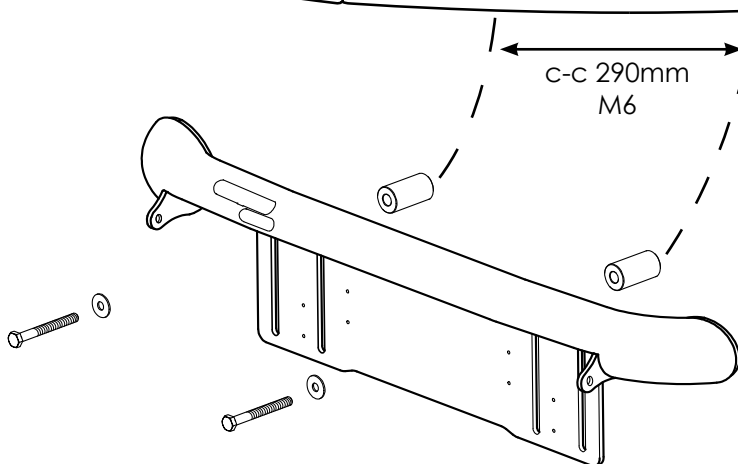

Q-LED IVECO DAILY 19-

Art nr: QL90126
Monteringsats: 93433

Montera lampor med
hjälp av art nr: 98600

Installation

Infästningen monteras i
befintliga fästpunkter.

c-c 290mm
M6

11	2	Plastdistans	15x6x6	50909
10	2	Aludistans L=30	Ø25	100191
9	2	Sexkantsskruv	M6x60	34-116
8	2	Bricka M6 bred	6,4x18 x1,6	34-304
7	2	Montageskruv	4,2x19	34-094
6	1	Reklamlist Qpax		98021
5	1	Skyllhållare		98020
4	1	Dekal QPAX	80x15	60305
3	1	Dekal Q-LED		60320
2	2	Täcklock	T=5	100624
1	1	LED Fäste	L10-152	
Pos	Ant	SMST Titel	Dimension	Artikel nr/Referens

Denna handling får inte kopieras utan vårt skriftliga medgivande och dess innehåll får inte yppas för tredje man och inte heller användas för något obehörigt ändamål.

Konstr. JNO	Ritad JNO	Kop.	Kontr.	Stand.	Godk.	Skala 1 : 3	Ersätter	Ersatt av
Ditt ej annat anges, gäller SSS-ISO 2768 - C och SMS 723 - B. Sverisk kvalitét för sveitsar enligt SSS - ISO 9817 nivå C.								
							Q-LED Iveco Daily 19-	
Tel +46 (0)851-760-460 email: info@qpax.se							Filnamn 93433.idw	Datum 2020-04-15
							Art. nr 93433	Rev A