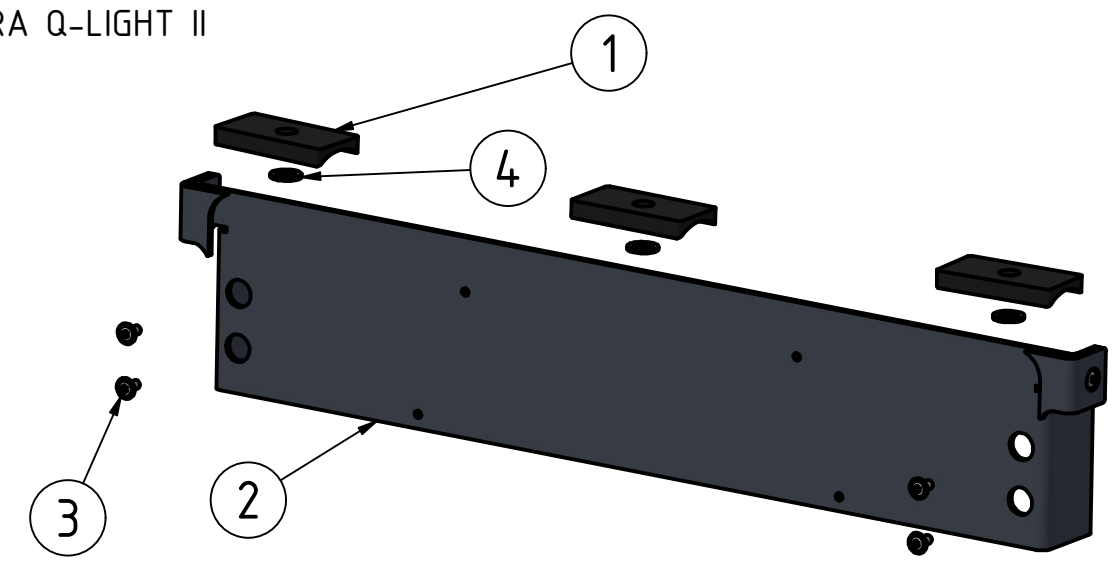

EXTRA Q-LIGHT II

4	3	Bricka Nordlock	M10	34327
3	4	Skruv MRT TT	5x10	34235
2	1	Q-LIGHT II Regplåt-hållare		101065
1	3	Mellanlägg Extraljus	35 x 10	100780
Pos	Ant	SMST Titel	Dimension	Artikel nr/Referens

9	1	Dekal QPAX	54x17	60325
8	2	Distansbricka	Ø25x3	50957
7	10	Montageskruv	4,2x25	34094
6	6	Bricka M6x18 rostfri	18x6,6x1,5	34330
5	2	Skruv MRT TT	5x10	34235
4	1	Reklamlist Qpax		98021
3	1	Skylthållare		98020
2	2	Täcklock	T=5	100624
1	1	Q-LED		L10-152
Pos	Ant	SMST Titel	Dimension	Artikel nr/Referens

Konstr.	Ritad	Kop.	Kontr.	Stand.	Godk.	Skala	Ersätter	Ersatt av
JNO	JNO					1:4		
Där ej annat anges, gäller SS-ISO 2768 - C och SMS 723 - B. Svetskvalité för svetsar enligt SS - ISO 5817 nivå C.							Filnamn	Datum
 Q-LED / Q-LIGHT II KIA Sportage 22-							93548.idw	2022-10-26
							Art. nr	Rev
Tel: +46 (0)651-760 460 Mail: info@qpax.se							93548	A