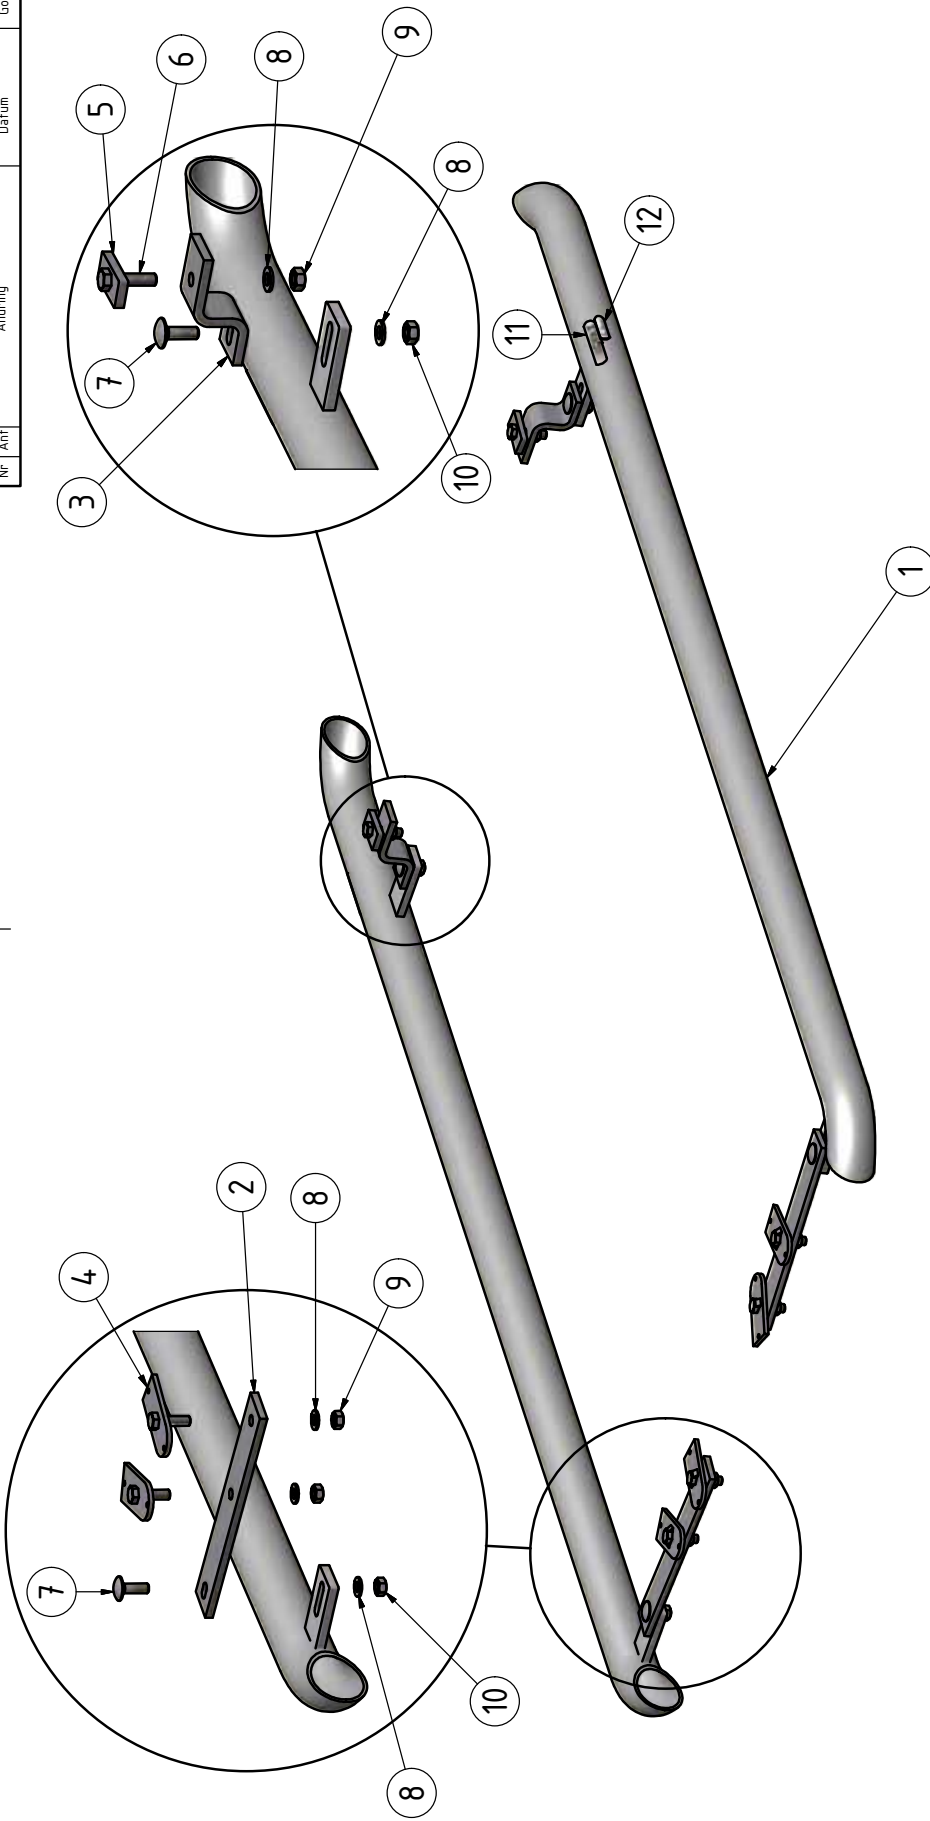

Monteringsanvisning för S-bar Fiat Doblo/Opel Combo sid 1

12	2	S-bar	Domes	60312
11	2	Dekal QPAX	Silicone	60305
10	4	Sexkantsmutter Locking	Stainless Steel, 440C	34205
9	6	Sexkantsmutter	Stainless Steel, 440C	34215
8	10	Bricka	Stainless Steel	34305
7	4	Vagnsbult	Steel	34131
6	2	Skruv	Steel	34108
5	2	Mutterfäste	S235JRG2	21143
4	4	Infästningsbricka	Welded Aluminum-6061	10722
3	2	Z-fäste	S235JRG2	100375
2	2	Fästlinjal	S235JRG2	100374
1	2	S-bar Sidorör	S6-152	
Pos	Ant	SMST Titel	MATERIAL	Dimension
				Artikel nr./Referens

Konstr. ET Ritad ET Kop. Kop. Stand. Godk. Skala 1:6 Ersätter Ersatt av
 Filnamn 93111.idw Datum 2012-05-24
 Art. nr 93111 Rev A
QPAX S-bar Sidoskydd till
 Dobló 10-/Combo 12-
 Tel +46 (0)8121170 Email: info@qpax.se Fax +46 (0)8121177