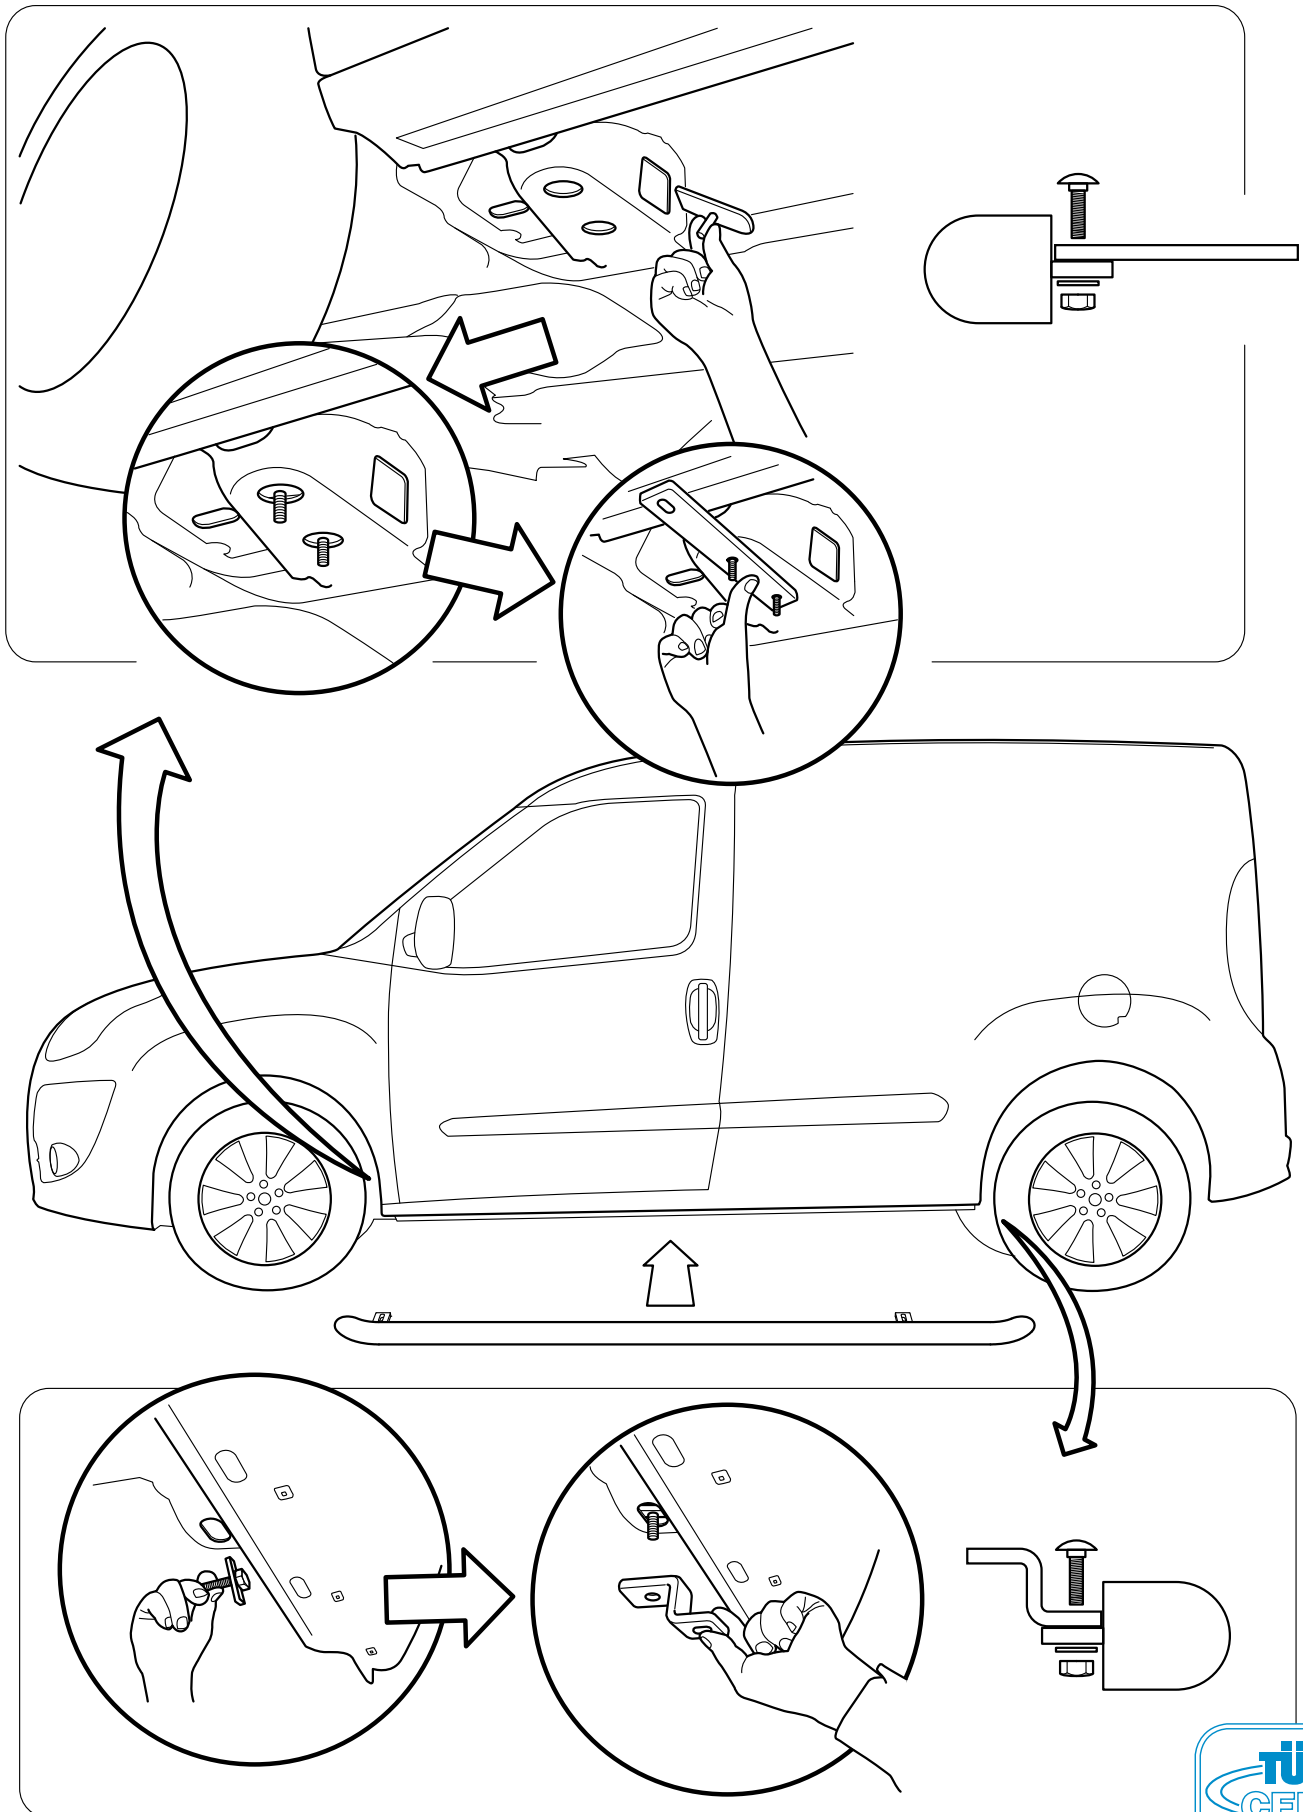

Monteringsanvisning för S-bar Fiat Doblo/Opel Combo sid 1

12	2	S-bar	Domes	60312
11	2	Dekal QPAX	Silicone	60305
10	4	Sexkantsmutter Locking	Stainless Steel, 440C	34205
9	6	Sexkantsmutter	Stainless Steel, 440C	34215
8	10	Bricka	Stainless Steel	34305
7	4	Vagnsbult	Steel	34131
6	2	Skruv	Steel	34108
5	2	Mutterfäste	S235JRG2	21143
4	4	Infästningsbricka	Welded Aluminum-6061	10722
3	2	Z-fäste	S235JRG2	100375
2	2	Fästlinjal	S235JRG2	100374
1	2	S-bar Sidorör	S6-152	
Pos	Ant	SMST Titel	MATERIAL	Dimension
				Artikel nr./Referens

Konstr. ET Ritad ET Kop. Kop. Stand. Godk. Skala 1:6 Ersätter Ersatt av
 Filnamn 93111.idw Datum 2012-05-24
 Art. nr 93111 Rev A
QPAX S-bar Sidoskydd till
 Dobló 10-/Combo 12-
 Tel +46 (0)8121170 Email: info@qpax.se Fax +46 (0)8121177