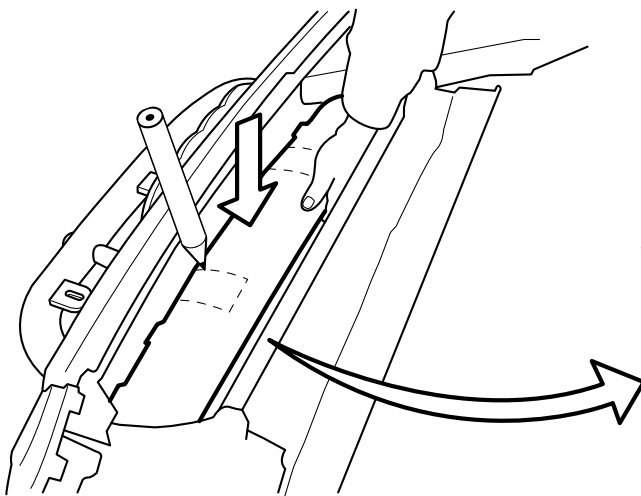

Monteringsanvisning för 93122 E10-1 E10-2 Audi Q5 12- sid1

Monteringsanvisning för 93122 E10-1 E10-2 Audi Q5 12- sid2

Pos	Ant	Titel	MATERIAL	Dimension	Artikel nr/Referens
1	1	Q-light Extraljusfäste	Welded Aluminum-6061	Ø25x10	E10-152
2	2	Täcklock	Nylon-6/6	80x15	60305
3	1	Dekal QPAX	Silicone	80x15	60305
4	1	Fäste vänster nummerskylt	ENAW 6063	För Ø50mm	21042
5	1	Fäste höger nummerskylt	ENAW 6063	För Ø50mm	21041
6	1	Skyllhållare	Polycarbonat		98021
7	1	Reklamlist Qpax	Polycarbonat		98021
8	2	Sexkantstålskruv med runt huvud	Steel		34097
9	2	Plattjärn	Steel	4,0x10x225	100174
10	2	Fäste svetsmutter	Welded Aluminum-6061		100155
11	2	Fäste	Welded Aluminum-6061		100156
12	8	Stoppsskruv med sexkantshäl	Stainless Steel, 440C	M8	34328
13	6	Bricka Nordlock Bred	Steel		60313
14	1	Q-light dekal	Domes		34186
15	2	Sexkantstålskruv	Stainless Steel, 440C		34096
16	2	Montage skruv PK typ M-II	Stainless Steel, 440C	4,2x14	50929
17	2	Ändropp	Nylon-6/6	Ø50	100122
18	2	Sänkbricka	ENAW 6082	10x4,0	100165
19	2	RST	Stål Ovako 550	Ø30	34171
20	2	Sexkantstålskruv med sänkhuvud	Steel		34198
21	2	Sexkantstålskruv	Stainless Steel, 440C		34327
22	2	Bricka Nordlock	Steel	M10	34208
23	2	Sexkantsmutter	Stainless Steel, 440C		34117
24	2	Sexkantskruv	Stainless Steel, 440C		34117

Denna handling får inte kopieras utan vårt skriftliga medgivande och dess innehåll får inte yppas för tredje man och inte heller användas för något obehörigt ändamål.

Konstr.	ET	Ritad	ET	Kop.		Kontr.		Ständ.		Goodk.		Ersätter		Ersatt av	
												1:4			
															
Q-light Extraljusfäste till Audi Q5 12-															
												Art. nr	93122	Rev	A
												Finamn	93122.idw	Datum	2012-10-11