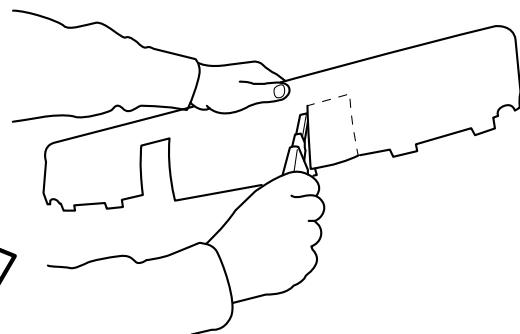

Monteringsanvisning för 93122 E10-1 E10-2 Audi Q5 12- sid1

Monteringsanvisning för 93122 E10-1 E10-2 Audi Q5 12- sid2

Pos	Ant	Titel	MATERIAL	Dimension	Artikel nr/Referens
1	1	Q-light Extraljusfäste	Welded Aluminum-6061	Ø25x10	E10-152
2	2	Täcklock	Nylon-6/6	80x15	60305
3	1	Dekal QPAX	Silicone	80x15	60305
4	1	Fäste vänster nummerskylt	ENAW 6063	För Ø50mm	21042
5	1	Fäste höger nummerskylt	ENAW 6063	För Ø50mm	21041
6	1	Skyllhållare	Polycarbonat		98021
7	1	Reklamlist Qpax	Polycarbonat		98021
8	2	Sexkantstålskruv med runt huvud	Steel		34097
9	2	Plattjärn	Steel	4,0x10x225	100174
10	2	Fäste svetsmutter	Welded Aluminum-6061		100155
11	2	Fäste	Welded Aluminum-6061		100156
12	8	Stoppsskruv med sexkantshäl	Stainless Steel, 440C	M8	34328
13	6	Bricka Nordlock Bred	Steel		60313
14	1	Q-light dekal	Domes		34186
15	2	Sexkantstålskruv	Stainless Steel, 440C		34096
16	2	Montage skruv PK typ M-II	Stainless Steel, 440C	4,2x14	50929
17	2	Ändropp	Nylon-6/6	Ø50	100122
18	2	Sänkbricka	ENAW 6082	10x4,0	100165
19	2	RST	Stål Ovako 550	Ø30	34171
20	2	Sexkantstålskruv med sänkhuvud	Steel		34198
21	2	Sexkantstålskruv	Stainless Steel, 440C		34327
22	2	Bricka Nordlock	Steel	M10	34208
23	2	Sexkantsmutter	Stainless Steel, 440C		34117
24	2	Sexkantskruv	Stainless Steel, 440C		34117

Denna handling får inte kopieras utan vårt skriftliga medgivande och dess innehåll får inte yppas för tredje man och inte heller användas för något obehörigt ändamål.

Konstr.	ET	Ritad	ET	Kop.		Kontr.		Ständ.		Goodk.		Ersätter		Ersatt av	
												1:4			
															
Q-light Extraljusfäste till Audi Q5 12-															
												Art. nr	93122	Rev	A
												Finamn	93122.idw	Datum	2012-10-11