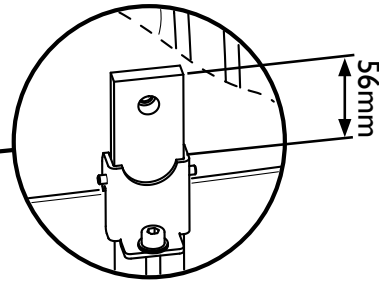

Monteringsanvisning för 93122 E10-1 E10-2 Audi Q5 12- sid1

Monteringsanvisning för 93122 E10-1 E10-2 Audi Q5 12- sid2

Pos	Ant	Titel	MATERIAL	Dimension	Artikel nr/Referens
1	1	Q-light Extraljusfäste	Welded Aluminum-6061	Ø25x10	E10-152
2	2	Täcklock	Nylon-6/6	80x15	60305
3	1	Dekal QPAX	Silicone	80x15	60305
4	1	Fäste vänster nummerskylt	ENAW 6063	För Ø50mm	21042
5	1	Fäste höger nummerskylt	ENAW 6063	För Ø50mm	21041
6	1	Skyllhållare	Polycarbonat		98021
7	1	Reklamlist Qpax	Polycarbonat		98021
8	2	Sexkantstålskruv med runt huvud	Steel		34097
9	2	Plattjärn	Steel	4,0x10x225	100174
10	2	Fäste svetsmutter	Welded Aluminum-6061		100155
11	2	Fäste	Welded Aluminum-6061		100156
12	8	Stoppsskruv med sexkantshäl	Stainless Steel, 440C	M8	34328
13	6	Bricka Nordlock Bred	Steel		60313
14	1	Q-light dekal	Domes		34186
15	2	Sexkantstålskruv	Stainless Steel, 440C		34096
16	2	Montage skruv PK typ M-II	Stainless Steel, 440C	4,2x14	50929
17	2	Ändropp	Nylon-6/6	Ø50	100122
18	2	Sänkbricka	ENAW 6082	10x4,0	100165
19	2	RST	Stål Ovako 550	Ø30	34171
20	2	Sexkantstålskruv med sänkhuvud	Steel		34198
21	2	Sexkantstålskruv	Stainless Steel, 440C		34327
22	2	Bricka Nordlock	Steel	M10	34208
23	2	Sexkantsmutter	Stainless Steel, 440C		34117
24	2	Sexkantskruv	Stainless Steel, 440C		34117