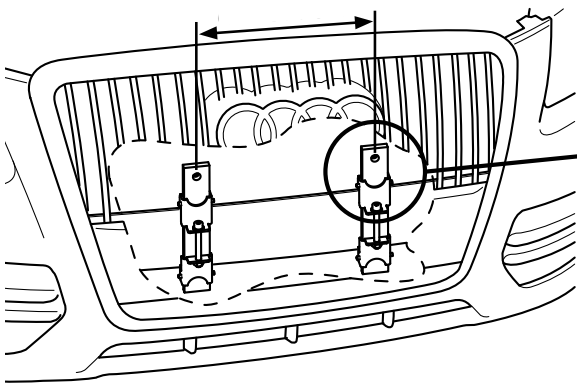

Monteringsanvisning för 93122 E10-1 E10-2 Audi Q5 12- sid1

Monteringsanvisning för 93122 E10-1 E10-2 Audi Q5 12- sid2

Pos	Ant	Titel	MATERIAL	Dimension	Artikel nr/Referens
1	1	Q-light Extraljusfäste	Welded Aluminum-6061	Ø25x10	E10-152
2	2	Täcklock	Nylon-6/6	80x15	60305
3	1	Dekal QPAX	Silicone	80x15	60305
4	1	Fäste vänster nummerskylt	ENAW 6063	För Ø50mm	21042
5	1	Fäste höger nummerskylt	ENAW 6063	För Ø50mm	21041
6	1	Skyllhållare	Polycarbonat		98021
7	1	Reklamlist Qpax	Polycarbonat		98021
8	2	Sexkantstålskruv med runt huvud	Steel		34097
9	2	Plattjärn	Steel	4,0x10x225	100174
10	2	Fäste svetsmutter	Welded Aluminum-6061		100155
11	2	Fäste	Welded Aluminum-6061		100156
12	8	Stoppsskruv med sexkantshäl	Stainless Steel, 440C	M8	34328
13	6	Bricka Nordlock Bred	Steel		60313
14	1	Q-light dekal	Domes		34186
15	2	Sexkantstålskruv	Stainless Steel, 440C		34096
16	2	Montage skruv PK typ M-II	Stainless Steel, 440C	4,2x14	50929
17	2	Ändropp	Nylon-6/6	Ø50	100122
18	2	Sänkbricka	ENAW 6082	10x4,0	100165
19	2	RST	Stål Ovako 550	Ø30	34171
20	2	Sexkantstålskruv med sänkhuvud	Steel		34198
21	2	Sexkantstålskruv	Stainless Steel, 440C		34327
22	2	Bricka Nordlock	Steel	M10	34208
23	2	Sexkantsmutter	Stainless Steel, 440C		34117
24	2	Sexkantskruv	Stainless Steel, 440C		34117