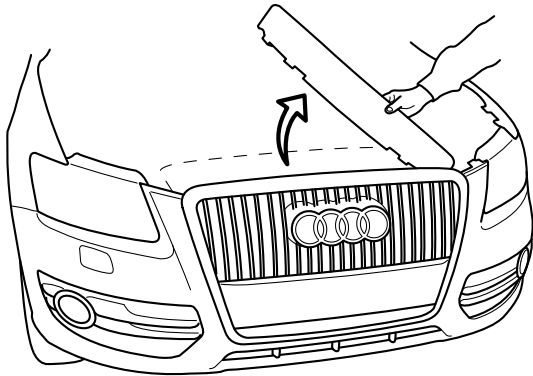

Monteringsanvisning för 93122 E10-1 E10-2 Audi Q5 12- sid1

Monteringsanvisning för 93122 E10-1 E10-2 Audi Q5 12- sid2

Pos	Ant	Titel	MATERIAL	Dimension	Artikel nr/Referens
1	1	Q-light Extraljusfäste	Welded Aluminum-6061	Ø25x10	E10-152
2	2	Täcklock	Nylon-6/6	80x15	60305
3	1	Dekal QPAX	Silicone	80x15	60305
4	1	Fäste vänster nummerskylt	ENAW 6063	För Ø50mm	21042
5	1	Fäste höger nummerskylt	ENAW 6063	För Ø50mm	21041
6	1	Skyllhållare	Polycarbonat		98021
7	1	Reklamlist Qpax	Polycarbonat		98021
8	2	Sexkantstålskruv med runt huvud	Steel		34097
9	2	Plattjärn	Steel	4,0x10x225	100174
10	2	Fäste svetsmutter	Welded Aluminum-6061		100155
11	2	Fäste	Welded Aluminum-6061		100156
12	8	Stoppsskruv med sexkantshäl	Stainless Steel, 440C	M8	34328
13	6	Bricka Nordlock Bred	Steel		60313
14	1	Q-light dekal	Domes		34186
15	2	Sexkantstålskruv	Stainless Steel, 440C		34096
16	2	Montage skruv PK typ M-II	Stainless Steel, 440C	4,2x14	50929
17	2	Ändropp	Nylon-6/6	Ø50	100122
18	2	Sänkbricka	ENAW 6082	10x4,0	100165
19	2	RST	Stål Ovako 550	Ø30	34171
20	2	Sexkantstålskruv med sänkhuvud	Steel		34198
21	2	Sexkantstålskruv	Stainless Steel, 440C		34327
22	2	Bricka Nordlock	Steel	M10	34208
23	2	Sexkantsmutter	Stainless Steel, 440C		34117
24	2	Sexkantskruv	Stainless Steel, 440C		34117