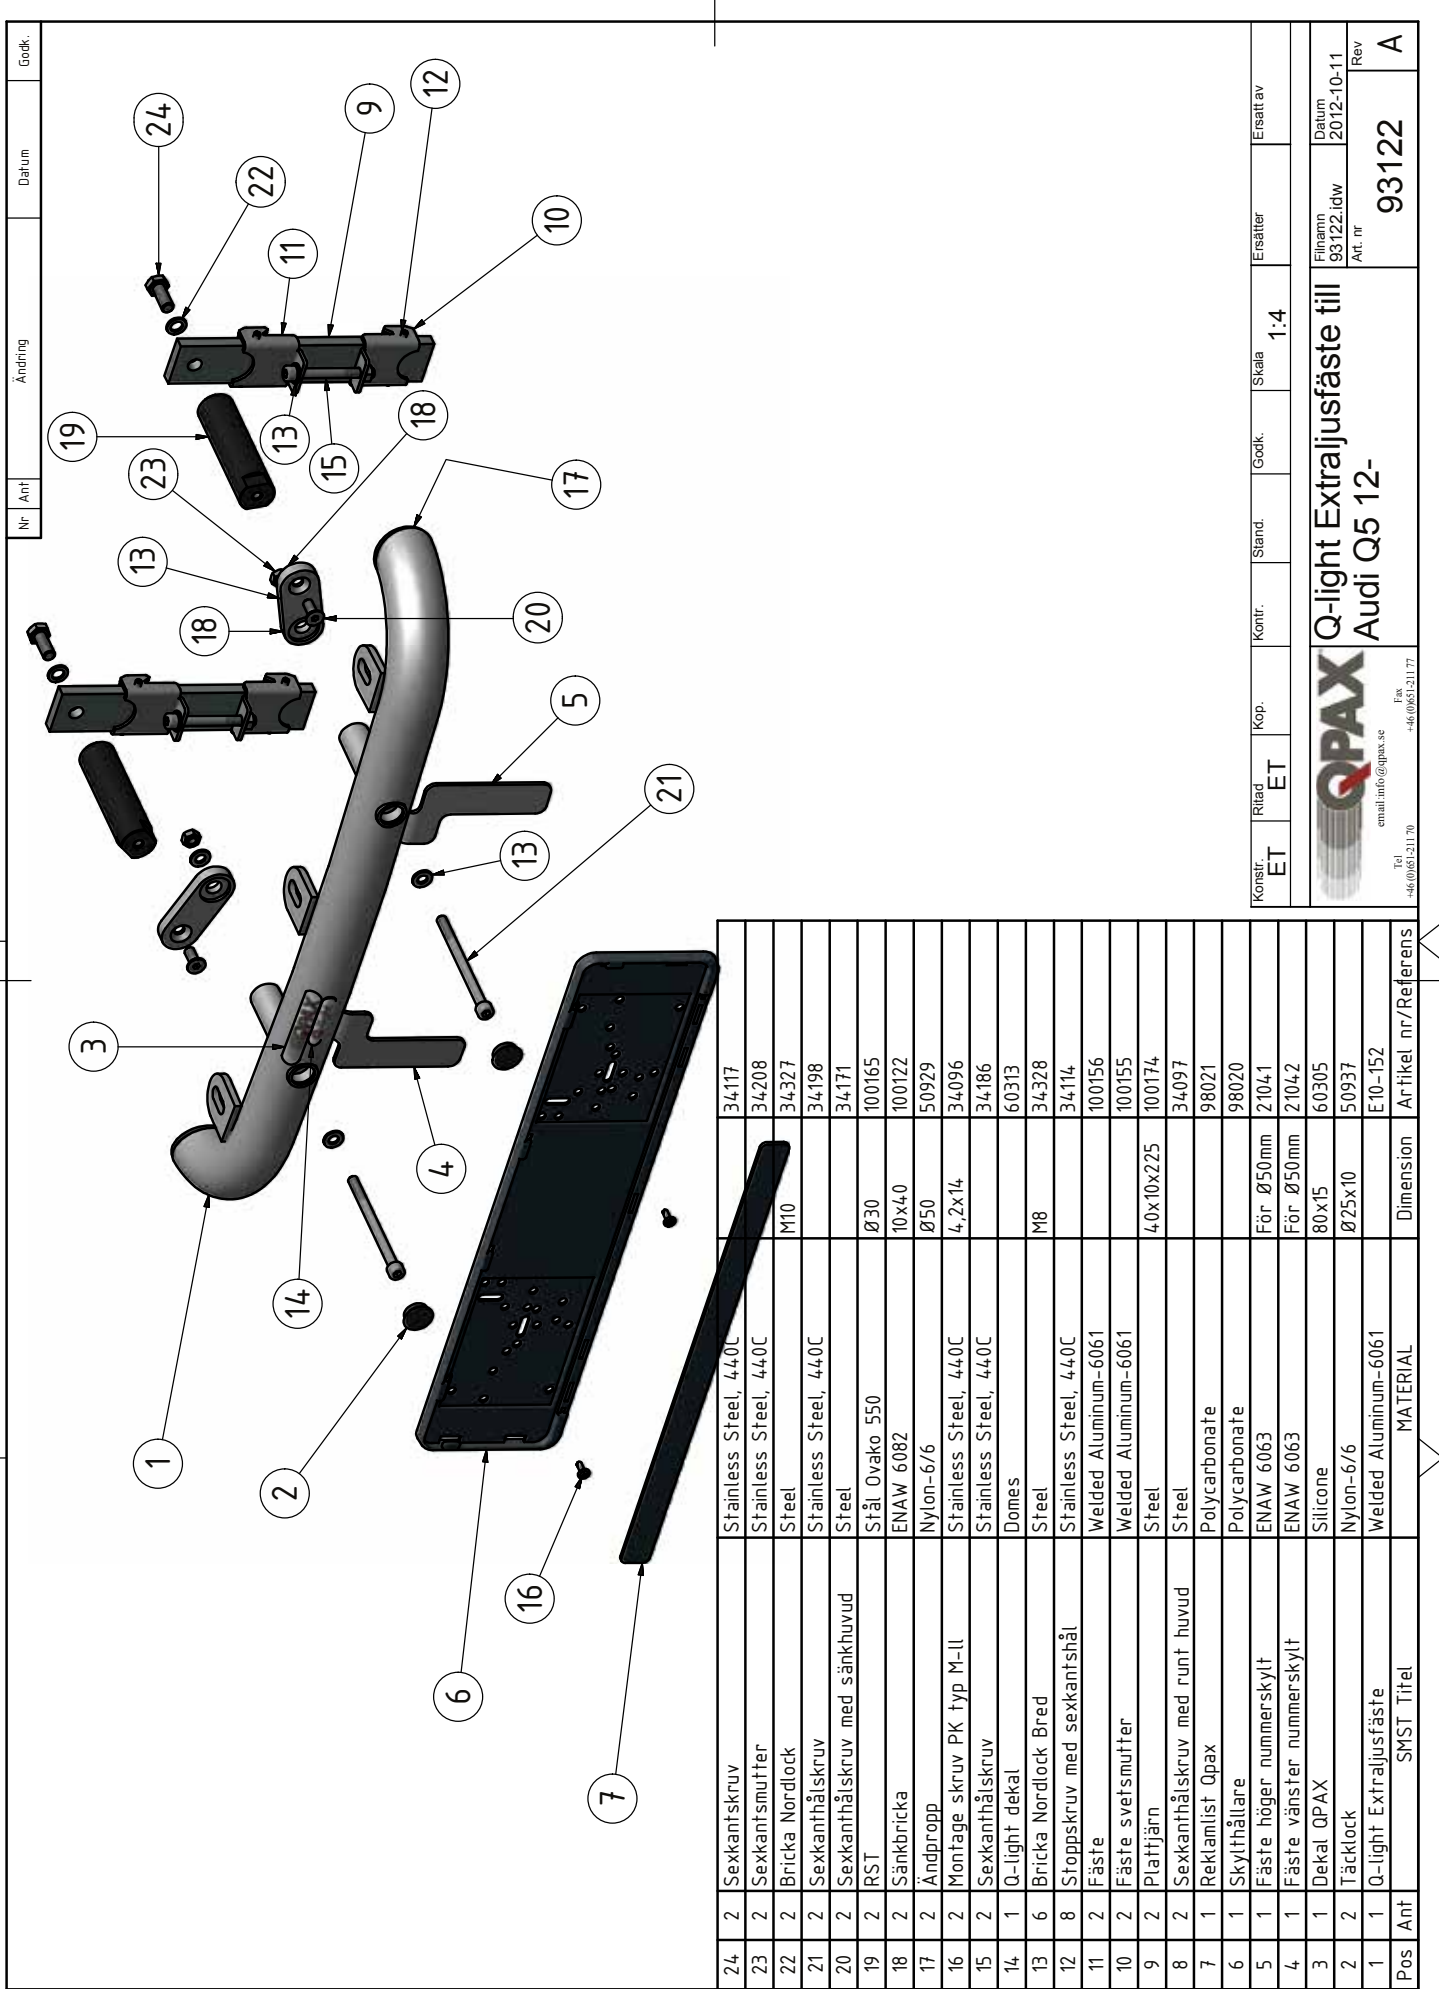

Pos	Ant	Titel	MATERIAL	Dimension	Artikel nr/Referens
1	1	Q-light Extraljusfäste	Welded Aluminum-6061	Ø25x10	E10-152
2	2	Täcklock	Nylon-6/6	80x15	60305
3	1	Dekal QPAX	Silicone	80x15	60305
4	1	Fäste vänster nummerskylt	ENAW 6063	För Ø50mm	21042
5	1	Fäste höger nummerskylt	ENAW 6063	För Ø50mm	21041
6	1	Skyllhållare	Polycarbonat		98021
7	1	Reklamlist Qpax	Polycarbonat		98021
8	2	Sexkantstålskruv med runt huvud	Steel		34097
9	2	Plattjärn	Steel	4,0x10x225	100174
10	2	Fäste svetsmutter	Welded Aluminum-6061		100155
11	2	Fäste	Welded Aluminum-6061		100156
12	8	Stoppsskruv med sexkantshäl	Stainless Steel, 440C	M8	34328
13	6	Bricka Nordlock Bred	Steel		60313
14	1	Q-light dekal	Domes		34186
15	2	Sexkantstålskruv	Stainless Steel, 440C		34096
16	2	Montage skruv PK typ M-II	Stainless Steel, 440C	4,2x14	50929
17	2	Ändropp	Nylon-6/6	Ø50	100122
18	2	Sänkbricka	ENAW 6082	10x4,0	100165
19	2	RST	Stål Ovako 550	Ø30	34171
20	2	Sexkantstålskruv med sänkhuvud	Steel		34198
21	2	Sexkantstålskruv	Stainless Steel, 440C		34327
22	2	Bricka Nordlock	Steel	M10	34208
23	2	Sexkantsmutter	Stainless Steel, 440C		34117
24	2	Sexkantskruv	Stainless Steel, 440C		34117

Denna handling får inte kopieras utan vårt skriftliga medgivande och dess innehåll får inte yppas för tredje man och inte heller användas för något obehörigt ändamål.

Konstr.	ET	Ritad	ET	Kop.		Kontr.		Ständ.		Goodk.		Ersätter		Ersatt av	
												1:4			
Q-light Extraljusfäste till Audi Q5 12-															
												Art. nr	93122	Rev	A
												Finamn	93122.idw	Datum	2012-10-11