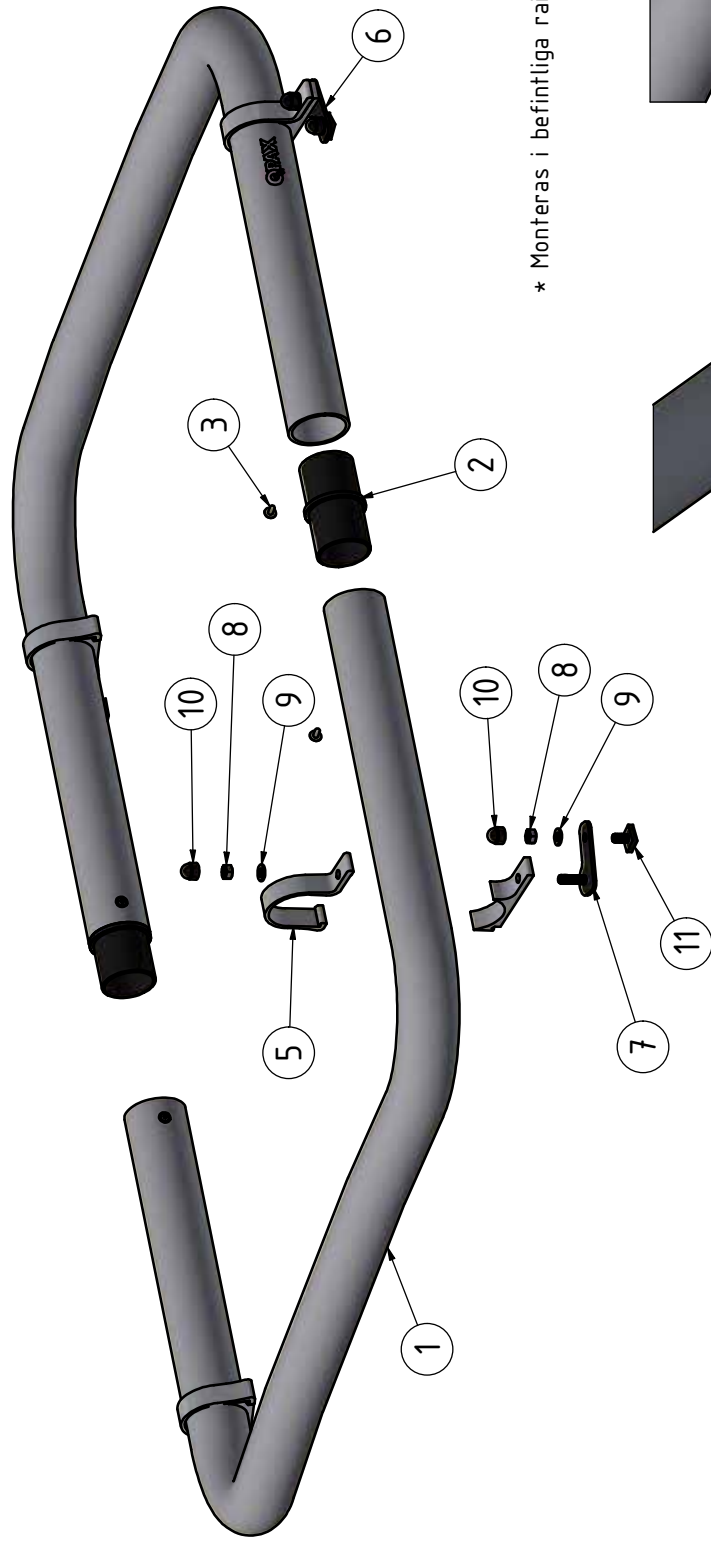

## VW AMAROK

Art nr: TM90007  
Monteringsats: 93386

### Installation

Produkten monteras i befintliga spår i railsen.

**POS 1**

**STORLEK C-C INFÄSTNING**

BB-2: Amarak 1030x1045mm

1005-1140mm

|    |     |               |            |       |
|----|-----|---------------|------------|-------|
| Nr | Ant | Ändring       | Datum      | Godk. |
| B  |     | Ny infästning | 2022-12-22 | JNO   |

\* Monteras i befintliga rails på CMX-kåpa.

|     |     |                           |           |                     |
|-----|-----|---------------------------|-----------|---------------------|
| 11  | 4   | Motnåll m presskruv M8x20 | 100920    |                     |
| 10  | 8   | Mufferskydd 13mm          | 50944     |                     |
| 9   | 8   | Bricka M8                 | 34302     |                     |
| 8   | 8   | Mutter M8 Locking         | 34204     |                     |
| 7   | 2   | Adapter CMX/GSX Vä        | 100933    |                     |
| 6   | 2   | Adapter CMX/GSX Hö        | 100932    |                     |
| 5   | 4   | Klämfäste 20mm            | 15956     |                     |
| 4   | 2   | Dekal QPAX                | 60325     |                     |
| 3   | 4   | MRT TT M5x10              | 34235     |                     |
| 2   | 2   | Aluskarv                  | 100790    |                     |
| 1   | 2   | T-RACK Maxi 1030x520mm    | BB-252    |                     |
| Pos | Ant | SMST Titel                | Dimension | Artikel nr/Referens |