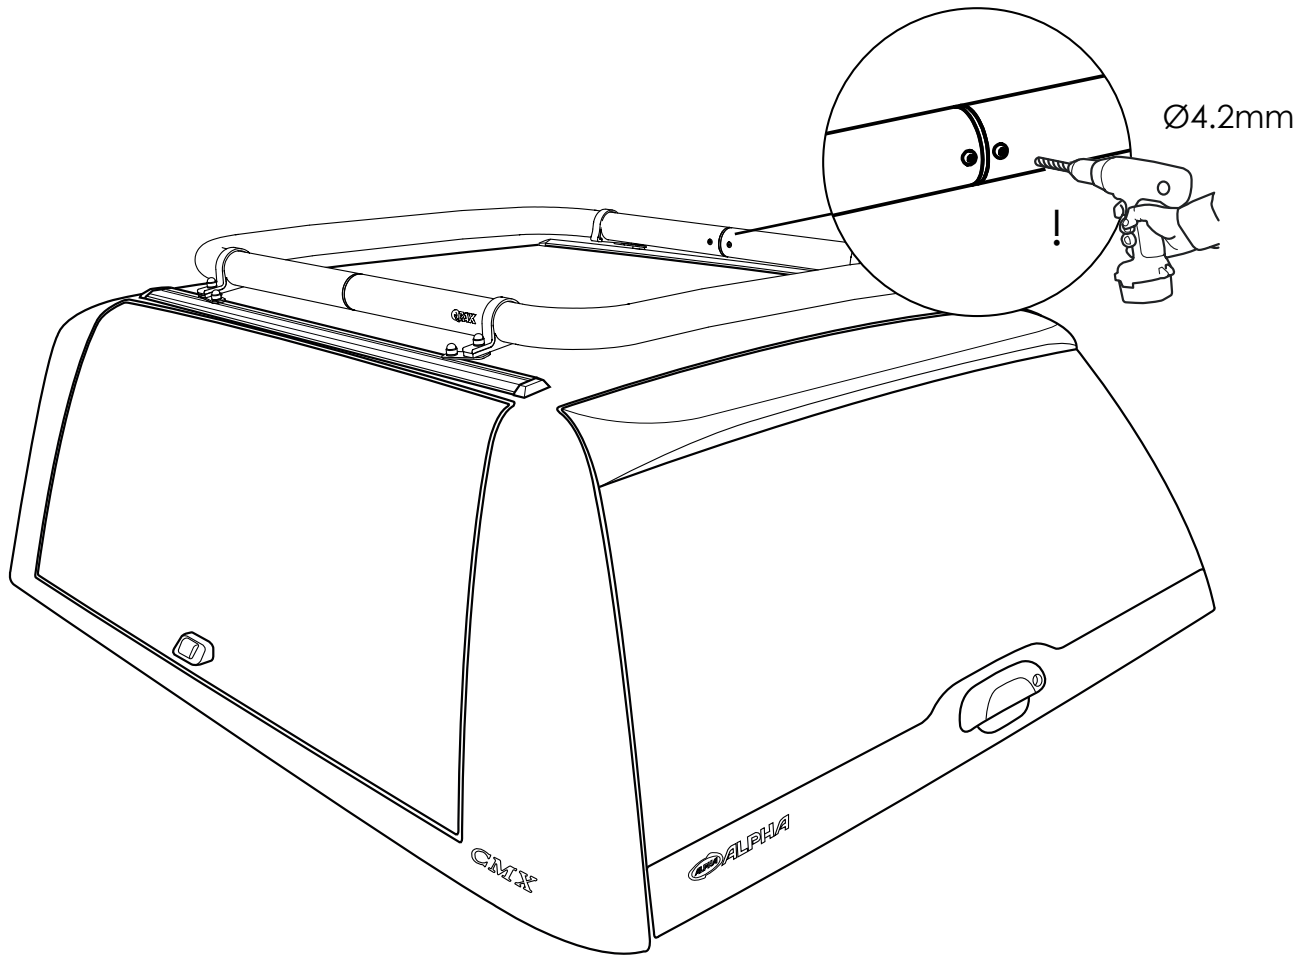

## VW AMAROK

Art nr: TM90007  
Monteringsats: 93386

### Installation

Produkten monteras i befintliga spår i railsen.

**POS 1**

**STORLEK C-C INFÄSTNING**

BB-2: Amarak 1030x1045mm

1005-1140mm

|    |     |               |            |       |
|----|-----|---------------|------------|-------|
| Nr | Ant | Ändring       | Datum      | Godk. |
| B  |     | Ny infästning | 2022-12-22 | JNO   |