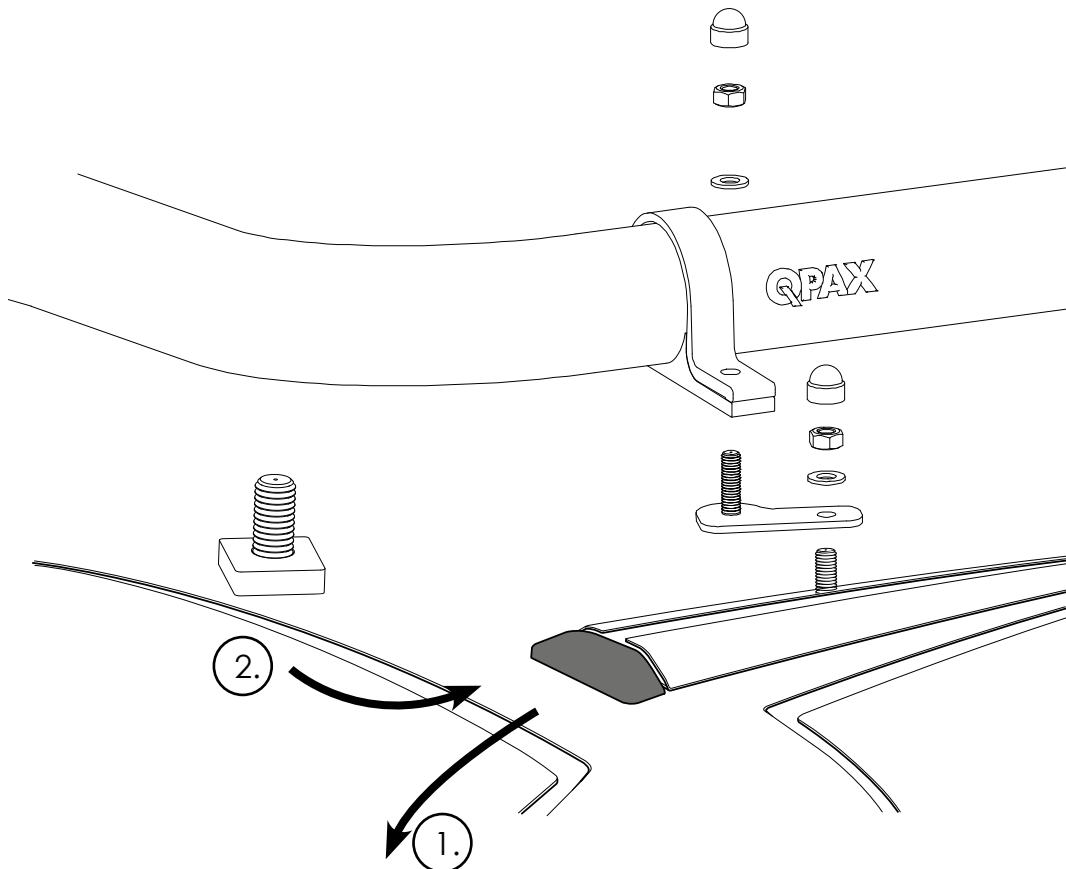

## VW AMAROK

Art nr: TM90007  
Monteringsats: 93386

### Installation

Produkten monteras i befintliga spår i railsen.

**POS 1**

**STORLEK C-C INFÄSTNING**

BB-2: Amarak 1030x1045mm

1005-1140mm

|    |     |               |            |       |
|----|-----|---------------|------------|-------|
| Nr | Ant | Ändring       | Datum      | Godk. |
| B  |     | Ny infästning | 2022-12-22 | JNO   |

\* Monteras i befintliga rails på CMX-kåpa.

|     |     |                           |           |                     |
|-----|-----|---------------------------|-----------|---------------------|
| 11  | 4   | Motnåll m presskruv M8x20 | 100920    |                     |
| 10  | 8   | Mufferskydd 13mm          | 50944     |                     |
| 9   | 8   | Bricka M8                 | 34302     |                     |
| 8   | 8   | Mutter M8 Locking         | 34204     |                     |
| 7   | 2   | Adapter CMX/GSX Vä        | 100933    |                     |
| 6   | 2   | Adapter CMX/GSX Hö        | 100932    |                     |
| 5   | 4   | Klämfäste 20mm            | 15956     |                     |
| 4   | 2   | Dekal QPAX                | 60325     |                     |
| 3   | 4   | MRT TT M5x10              | 34235     |                     |
| 2   | 2   | Aluskarv                  | 100790    |                     |
| 1   | 2   | T-RACK Maxi 1030x520mm    | BB-252    |                     |
| Pos | Ant | SMST Titel                | Dimension | Artikel nr/Referens |