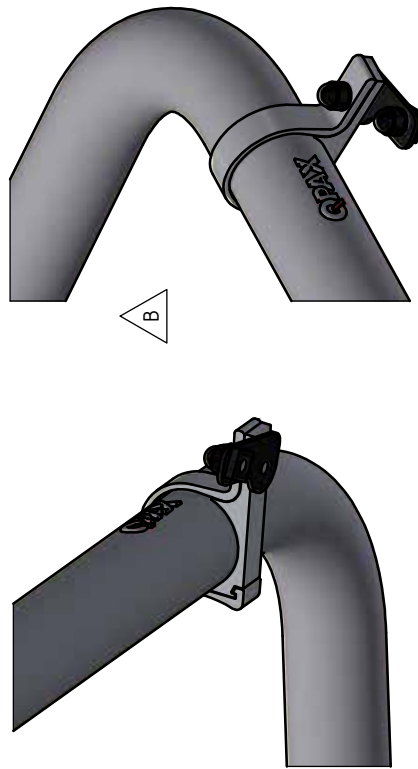

## VW AMAROK

Art nr: TM90007  
Monteringsats: 93386

### Installation

Produkten monteras i befintliga spår i railsen.

**POS 1**

**STORLEK C-C INFÄSTNING**

BB-2: Amarak 1030x1045mm

1005-1140mm

|    |     |               |            |       |
|----|-----|---------------|------------|-------|
| Nr | Ant | Ändring       | Datum      | Godk. |
| B  |     | Ny infästning | 2022-12-22 | JNO   |

\* Monteras i befintliga rails på CMX-kåpa.

|     |     |                           |           |                     |
|-----|-----|---------------------------|-----------|---------------------|
| 11  | 4   | Motnåll m presskruv M8x20 | 100920    |                     |
| 10  | 8   | Mufferskydd 13mm          | 50944     |                     |
| 9   | 8   | Bricka M8                 | 34302     |                     |
| 8   | 8   | Mutter M8 Locking         | 34204     |                     |
| 7   | 2   | Adapter CMX/GSX Vä        | 100933    |                     |
| 6   | 2   | Adapter CMX/GSX Hö        | 100932    |                     |
| 5   | 4   | Klämfäste 20mm            | 15956     |                     |
| 4   | 2   | Dekal QPAX                | 60325     |                     |
| 3   | 4   | MRT TT M5x10              | 34235     |                     |
| 2   | 2   | Aluskarv                  | 100790    |                     |
| 1   | 2   | T-RACK Maxi 1030x520mm    | BB-252    |                     |
| Pos | Ant | SMST Titel                | Dimension | Artikel nr/Referens |