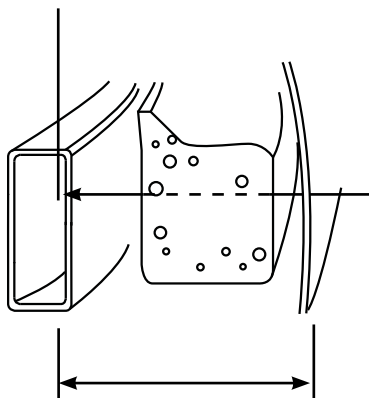

Q-LIGHT
för 4 lampor
VOLVO XC60 18-

Art nr: Q900412
Monteringsats: 93497

Installation
Monteras mot krockbalken.

1. $\varnothing 6.8\text{mm}$ (2x)

L = ~95mm

2. M8 (2x)

3. $\varnothing 25\text{mm}$ (2x)

Pos	Ant	SMST Titel	Dimension	Artikel nr./Referens
21	2	Bricka fjäder M8 rostfri	15x8,6x0,8	34329
20	2	Sexkantstålskruv		34184
19	2	Aludistans L=130	Ø25x130	10891
18	2	Aludistans L = 80	Ø25x80	10902
17	1	Dekal QPAX	54x17	60325
16	1	Reklamlist Qpax		98021
15	1	Skylthållare		98020
14	2	Montage skruv	4,2x14	34096
13	2	Stoppskruv		34114
12	2	Nummerplåthållare		100135
11	2	Distansbricka	Ø25x5	50958
6	6	Täcklock	Ø25x10	50937
1	1	Q-LIGHT extrajusfäste		E63-152
Pos	Ant	SMST Titel	Dimension	Artikel nr./Referens

Denna handling får inte kopieras utan vårt skriftliga medgivande och dess innehåll får inte yppas för tredje man och inte heller användas för något skriftligt obehörigt ändamål.

Konstr. JNO	Ritad JNO	Kop. JNO	Kontr.	Stand.	Godk.	Skala 1 : 4	Ersätter	Ersatt av
Dnr ej annat anges, gäller SSI/ISO 2768 - C och SMS 723 - B. Svarskvalitet för svestar enligt SS - ISO 9817:nivå C.								
Q-LIGHT för 4 lampor Volvo XC60 18-							Filnamn 93497.idw	Datum 2021-12-09
							Art. nr 93497	Rev A
							Tel: +46 (0)651760460 Mail: info@qpax.se	