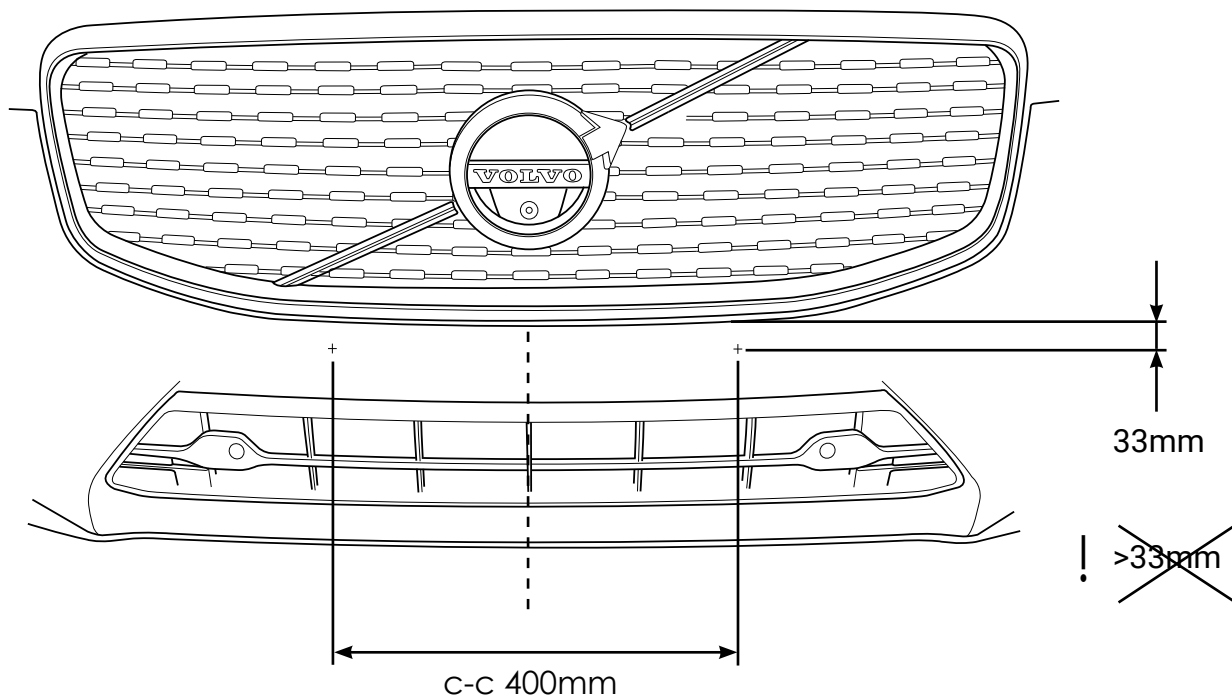

Q-LIGHT
för 4 lampor
VOLVO XC60 18-

Art nr: Q900412
Monteringsats: 93497

Installation
Monteras mot krockbalken.

1. $\varnothing 6.8\text{mm}$ (2x)

L = ~95mm

2. M8 (2x)

3. $\varnothing 25\text{mm}$ (2x)

Pos	Ant	SMST Titel	Dimension	Artikel nr./Referens
21	2	Bricka fjäder M8 rostfri	15x8,6x0,8	34329
20	2	Sexkantstålskruv		34184
19	2	Aludistans L=130	Ø25x130	10891
18	2	Aludistans L = 80	Ø25x80	10902
17	1	Dekal QPAX	54x17	60325
16	1	Reklamlist Qpax		98021
15	1	Skylthållare		98020
14	2	Montage skruv	4,2x14	34096
13	2	Stoppskruv		34114
12	2	Nummerplåthållare		100135
11	2	Distansbricka	Ø25x5	50958
6	6	Täcklock	Ø25x10	50937
1	1	Q-LIGHT extrajusfäste		E63-152
Pos	Ant	SMST Titel	Dimension	Artikel nr./Referens

Denna handling får inte kopieras utan vårt skriftliga medgivande och dess innehåll får inte yppas för tredje man och inte heller användas för något skriftligt obehörigt ändamål.

Konstr. JNO	Ritad JNO	Kop. JNO	Kontr.	Stand.	Godk.	Skala 1 : 4	Ersätter	Ersatt av
Dnr ej annat anges, gäller SSI/ISO 2768 - C och SMS 723 - B. Svarskvalitet för svestar enligt SS - ISO 9817:nivå C.								
Q-LIGHT för 4 lampor Volvo XC60 18-							Filnamn 93497.idw	Datum 2021-12-09
							Art. nr 93497	Rev A
							Tel: +46 (0)651760460 Mail: info@qpax.se	