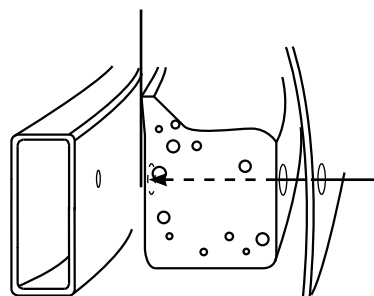

Q-LIGHT
för 4 lampor
VOLVO XC60 18-

Art nr: Q900412
Monteringsats: 93497

Installation
Monteras mot krockbalken.

1. $\varnothing 6.8\text{mm}$ (2x)

L = ~95mm

2. M8 (2x)

3. $\varnothing 25\text{mm}$ (2x)

Pos	Ant	SMST Titel	Dimension	Artikel nr./Referens
21	2	Bricka fjäder M8 rostfri	15x8,6x0,8	34329
20	2	Sexkantstålskruv		34184
19	2	Aludistans L=130	Ø25x130	10891
18	2	Aludistans L = 80	Ø25x80	10902
17	1	Dekal QPAX	54x17	60325
16	1	Reklamlist Qpax		98021
15	1	Skylthållare		98020
14	2	Montage skruv	4,2x14	34096
13	2	Stoppskruv		34114
12	2	Nummerplåthållare		100135
11	2	Distansbricka	Ø25x5	50958
6	6	Täcklock	Ø25x10	50937
1	1	Q-LIGHT extrajusfäste		E63-152
Pos	Ant	SMST Titel	Dimension	Artikel nr./Referens

Denna handling får inte kopieras utan vårt skriftliga medgivande och dess innehåll får inte yppas för tredje man och inte heller användas för något skriftligt obehörigt ändamål.

Konstr. JNO	Ritad JNO	Kop. JNO	Kontr.	Stand.	Godk.	Skala 1 : 4	Ersätter	Ersatt av
Dnr ej annat anges, gäller SSI/ISO 2768 - C och SMS 723 - B. Svarskvalitet för svestar enligt SS - ISO 9817:nivå C.								
Q-LIGHT för 4 lampor Volvo XC60 18-							Filnamn 93497.idw	Datum 2021-12-09
							Art. nr 93497	Rev A
							Tel: +46 (0)651760460 Mail: info@qpax.se	