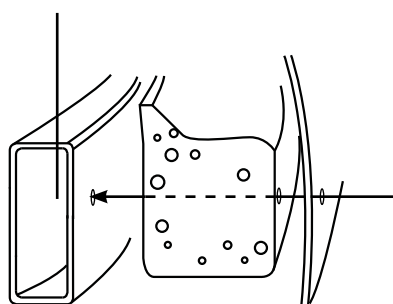

Q-LIGHT
för 4 lampor
VOLVO XC60 18-

Art nr: Q900412
Monteringsats: 93497

Installation
Monteras mot krockbalken.

1. $\varnothing 6.8\text{mm}$ (2x)

L = ~95mm

2. M8 (2x)

3. $\varnothing 25\text{mm}$ (2x)

Pos	Ant	SMST Titel	Dimension	Artikel nr./Referens
21	2	Bricka fjäder M8 rostfri	15x8,6x0,8	34329
20	2	Sexkantstålskruv		34184
19	2	Aludistans L=130	Ø25x130	10891
18	2	Aludistans L = 80	Ø25x80	10902
17	1	Dekal QPAX	54x17	60325
16	1	Reklamlist Qpax		98021
15	1	Skylthållare		98020
14	2	Montage skruv	4,2x14	34096
13	2	Stoppskruv		34114
12	2	Nummerplåthållare		100135
11	2	Distansbricka	Ø25x5	50958
6	6	Täcklock	Ø25x10	50937
1	1	Q-LIGHT extrajusfäste		E63-152
Pos	Ant	SMST Titel	Dimension	Artikel nr./Referens

Denna handling får inte kopieras utan vårt skriftliga medgivande och dess innehåll får inte yppas för tredje man och inte heller användas för något skriftligt obehörigt ändamål.

Konstr. JNO	Ritad JNO	Kop. JNO	Kontr.	Stand.	Godk.	Skala 1 : 4	Ersätter	Ersatt av
Dnr ej annat anges, gäller SSI/ISO 2768 - C och SMS 723 - B. Svarskvalitet för svestar enligt SS - ISO 9817:nivå C.								
Q-LIGHT för 4 lampor Volvo XC60 18-							Filnamn 93497.idw	Datum 2021-12-09
							Art. nr 93497	Rev A
							Tel: +46 (0)651760460 Mail: info@qpax.se	