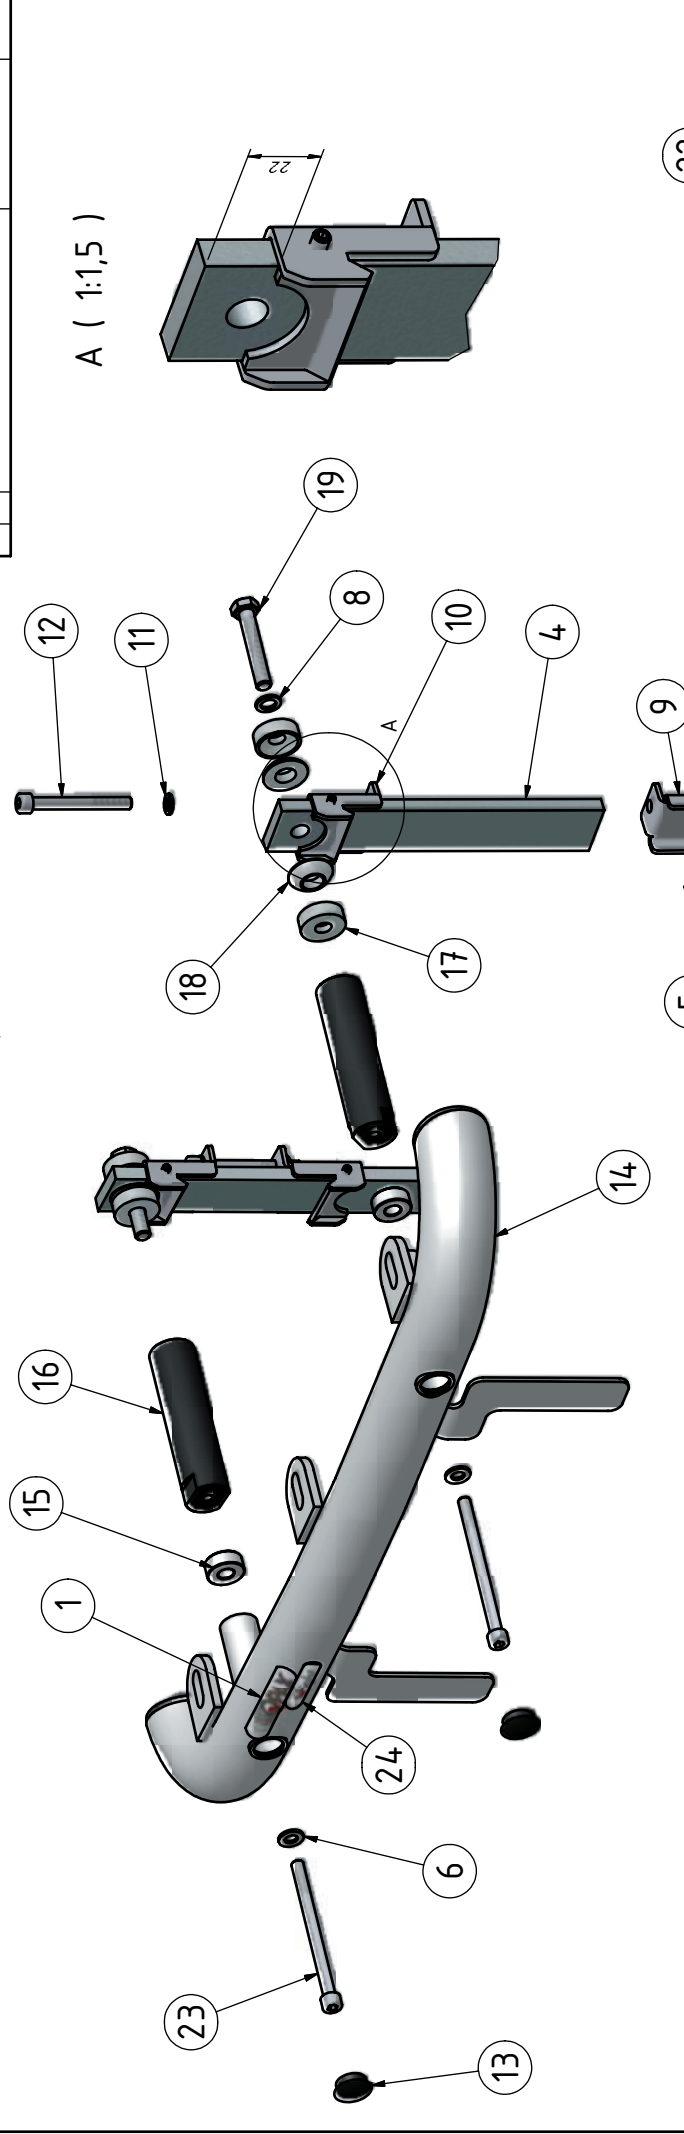

Monteringsanvisning för EI 1-1 & -2 VW Caddy 04- sidl

Monteringsanvisning för EI I-1 & -2 VW Caddy 04- sid2

A (1:1,5)

Pos	Anta	Titel/Benämning	Material	Dimension	PART NUMBER
25	2	Täcklock	Nylon	Ø50	50984
24	1	Dekal Q-light	Domes		60313
23	2	Skruv	Stainless Steel, 440C	M8x110	34-198
22	2	Skruv MRT-IT	Steel	M6x12	34-097
21	1	Fäste vänster nummerskylt E-	ENAW 6063	210x2	2104-2
20	1	Fäste höger nummerskylt E-	ENAW 6063	210x1	2104-1
19	2	Skruv	Stainless Steel, 440C	M10x60	34-136
18	4	Bricka hane	Steel		100159
17	4	Bricka hona	Steel		100158
16	2	Distansmutter L120	Stål Ovako 550	Ø30	100166
15	2	Aludistans L=10	ENAW 6082	Ø25	100090
14	1	Q-light Extrajusfäste	Welded Aluminum-6061		E11-1 E11-2
13	2	Täckplutt	Nylon-6/6	Ø25x10	50937
12	2	Skruv	Stainless Steel, 440C	M8x70	34-186
11	2	Bricka Nordlock	Steel	M8	34-326
10	2	Fäste	Welded Aluminum-6061		100156
9	2	Fäste Svetsmutter	Welded Aluminum-6061		100155
8	2	Bricka Nordlock	Steel	M10	34-327
7	2	Montage skruv PK typ M-ll	Stainless Steel, 440C	4,2x14	34-096
6	2	Bricka Nordlock Bred	Steel	M8	34-328
5	8	Stoppsskruv	Stainless Steel, 440C	M5x8	34-114
4	2	Plattjärn	Steel	4,0x10x225	100174
3	1	Reklamlist Qpax	Polycarbonate		98021
2	1	Sky/fhållare Lång EU	Polycarbonate		98020
1	1	Dekal QPAX Domes	Silicone	80x15	60305

Konstr.	ET	Ritad	ET	Kop.		Kontr.		Stand.		Godk.		Ersätter		Ersatt av
Där ej annat anges, gäller SS-ISO 2768 - C och SMS 723 - B. Sveisvävite för sveitsar enligt SS - ISO 9817 nivå C.														
 QPAX Q-light Extrajusfäste VW Caddy 04- email: info@qpax.se Tel +46 (0)851-211 70 Fax +46 (0)851-211 77														
										Skala	1:3.5			
										Filnamn	91185	Datum		
										Art. nr	91185	2008-11-19		
												Rev	A	