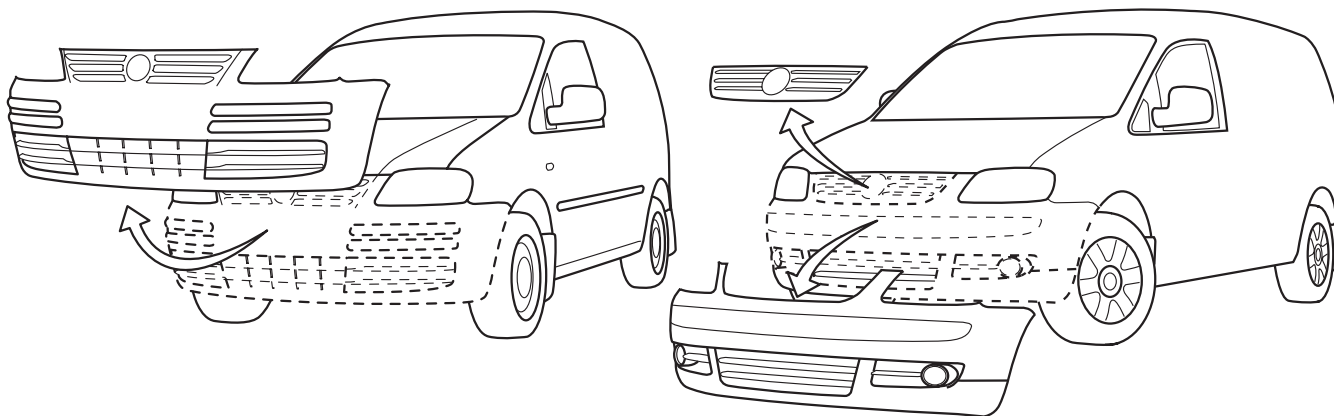

Monteringsanvisning för EI 1-1 & -2 VW Caddy 04- sidl

Monteringsanvisning för EI I-1 & -2 VW Caddy 04- sid2

A (1:1,5)

Pos	Anta	Titel/Benämning	Material	Dimension	PART NUMBER
25	2	Täcklock	Nylon	Ø50	50984
24	1	Dekal Q-light	Domes		60313
23	2	Skruv	Stainless Steel, 440C	M8x110	34-198
22	2	Skruv MRT-IT	Steel	M6x12	34-097
21	1	Fäste vänster nummerskylt E-	ENAW 6063	210x2	2104-2
20	1	Fäste höger nummerskylt E-	ENAW 6063	210x1	2104-1
19	2	Skruv	Stainless Steel, 440C	M10x60	34-136
18	4	Bricka hane	Steel		100159
17	4	Bricka hona	Steel		100158
16	2	Distansmutter L120	Stål Ovako 550	Ø30	100166
15	2	Aludistans L=10	ENAW 6082	Ø25	100090
14	1	Q-light Extrajusfäste	Welded Aluminum-6061		E11-1 E11-2
13	2	Täckplutt	Nylon-6/6	Ø25x10	50937
12	2	Skruv	Stainless Steel, 440C	M8x70	34-186
11	2	Bricka Nordlock	Steel	M8	34-326
10	2	Fäste	Welded Aluminum-6061		100156
9	2	Fäste Svetsmutter	Welded Aluminum-6061		100155
8	2	Bricka Nordlock	Steel	M10	34-327
7	2	Montage skruv PK typ M-ll	Stainless Steel, 440C	4,2x14	34-096
6	2	Bricka Nordlock Bred	Steel	M8	34-328
5	8	Stoppsskruv	Stainless Steel, 440C	M5x8	34-114
4	2	Plattjärn	Steel	4,0x10x225	100174
3	1	Reklamlist Qpax	Polycarbonate		98021
2	1	Sky/fhållare Lång EU	Polycarbonate		98020
1	1	Dekal QPAX Domes	Silicone	80x15	60305

Konstr.	ET	Ritad	ET	Kop.		Kontr.		Stand.		Godk.		Ersätter		Ersatt av
Där ej annat anges, gäller SS-ISO 2768 - C och SMS 723 - B. Sveisvävite för sveitsar enligt SS - ISO 9817 nivå C.														
 QPAX Q-light Extrajusfäste VW Caddy 04- email: info@qpax.se Tel +46 (0)851-211 70 Fax +46 (0)851-211 77														
										Skala	1:3.5			
										Filnamn	91185	Datum		
										Art. nr	91185	2008-11-19		
												Rev	A	