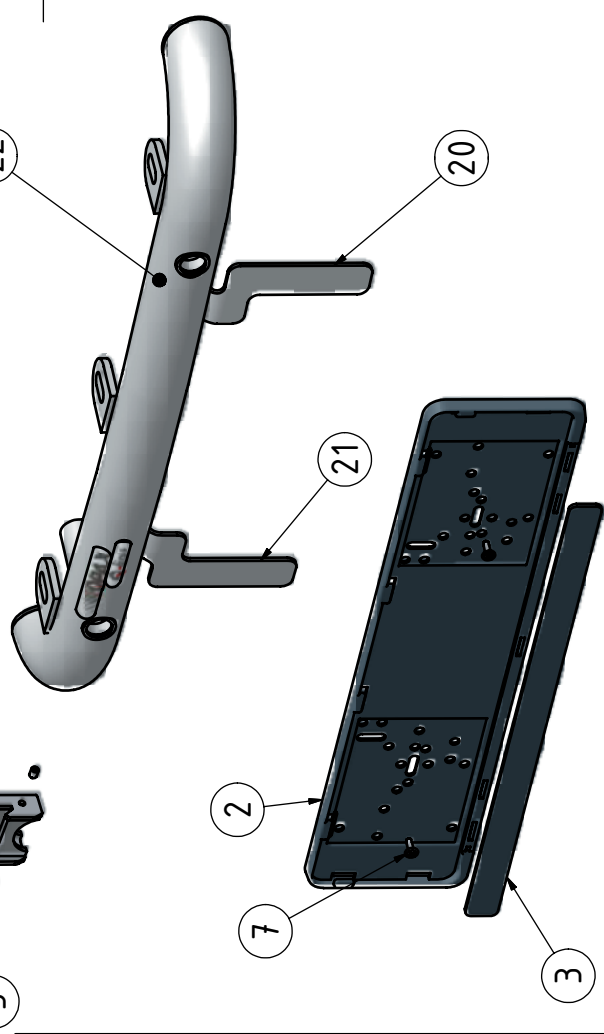

Monteringsanvisning för EI 1-1 & -2 VW Caddy 04- sidl

Monteringsanvisning för EI I-1 & -2 VW Caddy 04- sid2

A (1:1,5)

Pos	Anta	Titel/Benämning	Material	Dimension	PART NUMBER
25	2	Täcklock	Nylon	Ø50	50984
24	1	Dekal Q-light	Domes		60313
23	2	Skruv	Stainless Steel, 440C	M8x110	34-198
22	2	Skruv MRT-IT	Steel	M6x12	34-097
21	1	Fäste vänster nummerskylt E-	ENAW 6063	210x2	2104-2
20	1	Fäste höger nummerskylt E-	ENAW 6063	210x1	2104-1
19	2	Skruv	Stainless Steel, 440C	M10x60	34-136
18	4	Bricka hane	Steel		100159
17	4	Bricka hona	Steel		100158
16	2	Distansmutter L120	Stål Ovako 550	Ø30	100166
15	2	Aludistans L=10	ENAW 6082	Ø25	100090
14	1	Q-light Extrajusfäste	Welded Aluminum-6061		E11-1 E11-2
13	2	Täckplutt	Nylon-6/6	Ø25x10	50937
12	2	Skruv	Stainless Steel, 440C	M8x70	34-186
11	2	Bricka Nordlock	Steel	M8	34-326
10	2	Fäste	Welded Aluminum-6061		100156
9	2	Fäste Svetsmutter	Welded Aluminum-6061		100155
8	2	Bricka Nordlock	Steel	M10	34-327
7	2	Montage skruv PK typ M-ll	Stainless Steel, 440C	4,2x14	34-096
6	2	Bricka Nordlock Bred	Steel	M8	34-328
5	8	Stoppsskruv	Stainless Steel, 440C	M5x8	34-114
4	2	Plattjärn	Steel	4,0x10x225	100174
3	1	Reklamlist Qpax	Polycarbonate		98021
2	1	Sky/fhållare Lång EU	Polycarbonate		98020
1	1	Dekal QPAX Domes	Silicone	80x15	60305

Konstr.	ET	Ritad	ET	Kop.		Kontr.		Stand.		Godk.		Ersätter		Ersatt av
Där ej annat anges, gäller SS-ISO 2768 - C och SMS 723 - B. Sveisvävite för sveitsar enligt SS - ISO 9817 nivå C.														
 QPAX Q-light Extrajusfäste VW Caddy 04- email: info@qpax.se Tel +46 (0)851-211 70 Fax +46 (0)851-211 77														
										Skala	1:3.5			
										Filnamn	91185	Datum		
										Art. nr	91185	2008-11-19		
												Rev	A	