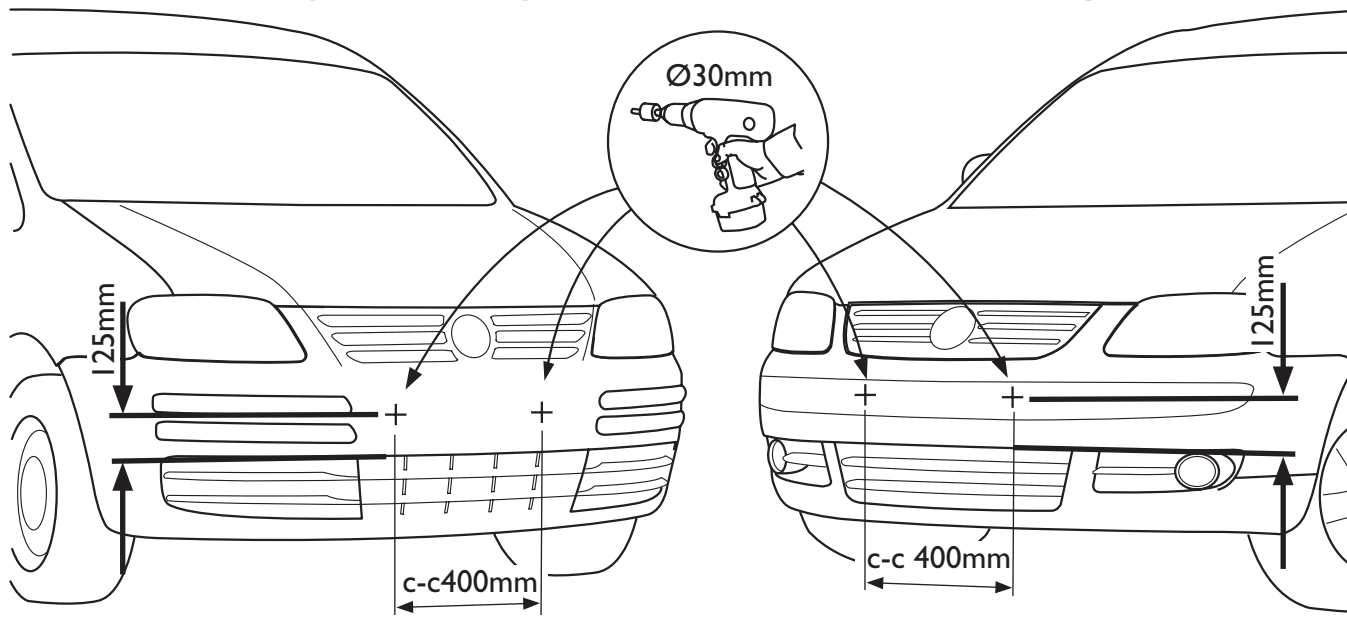

Monteringsanvisning för EI 1-1 & -2 VW Caddy 04- sidl

Monteringsanvisning för EI I-1 & -2 VW Caddy 04- sid2

A (1:1,5)

Pos	Anta	Titel/Benämning	Material	Dimension	PART NUMBER
25	2	Täcklock	Nylon	Ø50	50984
24	1	Dekal Q-light	Domes		60313
23	2	Skruv	Stainless Steel, 440C	M8x110	34-198
22	2	Skruv MRT-IT	Steel	M6x12	34-097
21	1	Fäste vänster nummerskylt E-	ENAW 6063	210x2	2104-2
20	1	Fäste höger nummerskylt E-	ENAW 6063	210x1	2104-1
19	2	Skruv	Stainless Steel, 440C	M10x60	34-136
18	4	Bricka hane	Steel		100159
17	4	Bricka hona	Steel		100158
16	2	Distansmutter L120	Stål Ovako 550	Ø30	100166
15	2	Aludistans L=10	ENAW 6082	Ø25	100090
14	1	Q-light Extrajusfäste	Welded Aluminum-6061		E11-1 E11-2
13	2	Täckplutt	Nylon-6/6	Ø25x10	50937
12	2	Skruv	Stainless Steel, 440C	M8x70	34-186
11	2	Bricka Nordlock	Steel	M8	34-326
10	2	Fäste	Welded Aluminum-6061		100156
9	2	Fäste Svetsmutter	Welded Aluminum-6061		100155
8	2	Bricka Nordlock	Steel	M10	34-327
7	2	Montage skruv PK typ M-ll	Stainless Steel, 440C	4,2x14	34-096
6	2	Bricka Nordlock Bred	Steel	M8	34-328
5	8	Stoppsskruv	Stainless Steel, 440C	M5x8	34-114
4	2	Plattjärn	Steel	4,0x10x225	100174
3	1	Reklamlist Qpax	Polycarbonate		98021
2	1	Sky/fhållare Lång EU	Polycarbonate		98020
1	1	Dekal QPAX Domes	Silicone	80x15	60305