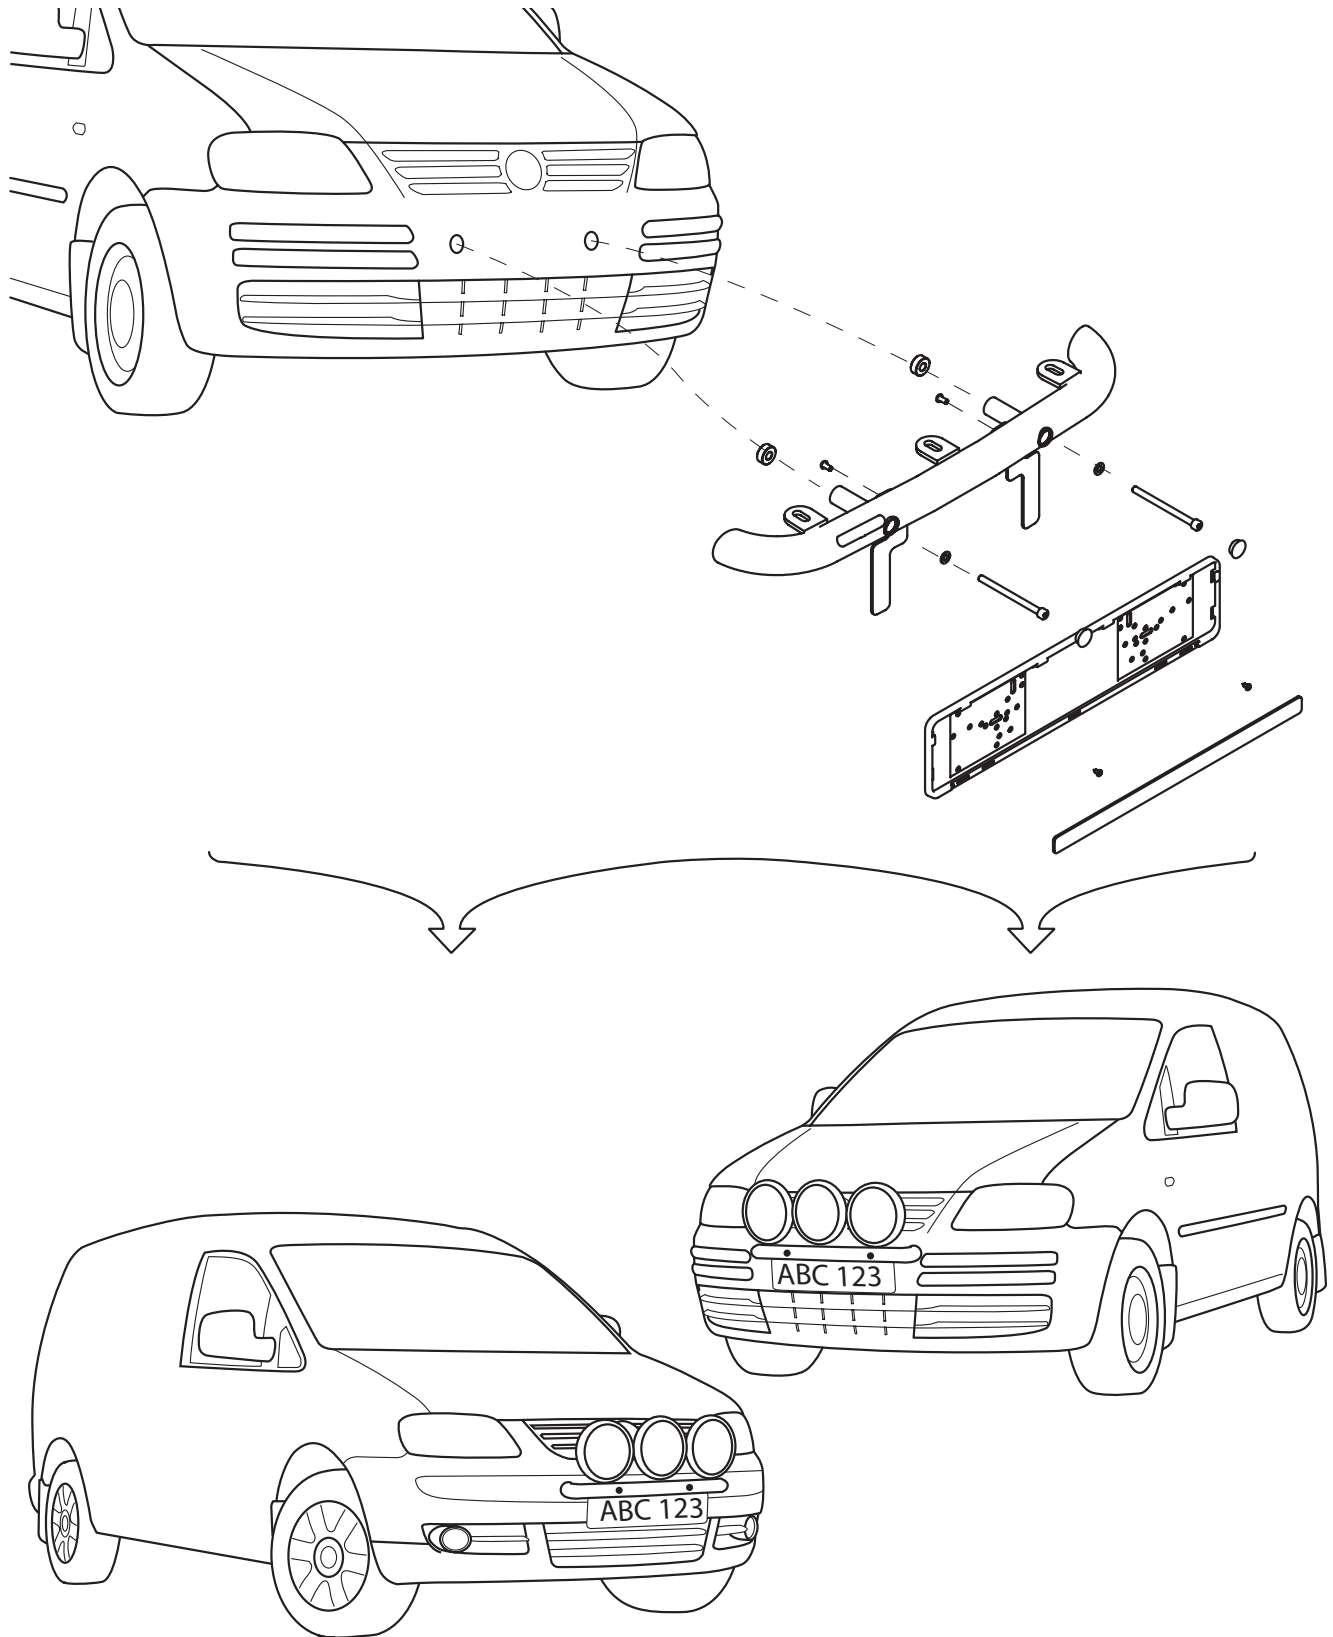

Monteringsanvisning för EI 1-1 & -2 VW Caddy 04- sidl

Monteringsanvisning för EI I-1 & -2 VW Caddy 04- sid2

A (1:1,5)

Pos	Anta	Titel/Benämning	Material	Dimension	PART NUMBER
25	2	Täcklock	Nylon	Ø50	50984
24	1	Dekal Q-light	Domes		60313
23	2	Skruv	Stainless Steel, 440C	M8x110	34-198
22	2	Skruv MRT-IT	Steel	M6x12	34-097
21	1	Fäste vänster nummerskylt E-	ENAW 6063	210x2	2104-2
20	1	Fäste höger nummerskylt E-	ENAW 6063	210x1	2104-1
19	2	Skruv	Stainless Steel, 440C	M10x60	34-136
18	4	Bricka hane	Steel		100159
17	4	Bricka hona	Steel		100158
16	2	Distansmutter L120	Stål Ovako 550	Ø30	100166
15	2	Aludistans L=10	ENAW 6082	Ø25	100090
14	1	Q-light Extrajusfäste	Welded Aluminum-6061		E11-1 E11-2
13	2	Täckplutt	Nylon-6/6	Ø25x10	50937
12	2	Skruv	Stainless Steel, 440C	M8x70	34-186
11	2	Bricka Nordlock	Steel	M8	34-326
10	2	Fäste	Welded Aluminum-6061		100156
9	2	Fäste Svetsmutter	Welded Aluminum-6061		100155
8	2	Bricka Nordlock	Steel	M10	34-327
7	2	Montage skruv PK typ M-ll	Stainless Steel, 440C	4,2x14	34-096
6	2	Bricka Nordlock Bred	Steel	M8	34-328
5	8	Stoppsskruv	Stainless Steel, 440C	M5x8	34-114
4	2	Plattjärn	Steel	4,0x10x225	100174
3	1	Reklamlist Qpax	Polycarbonate		98021
2	1	Sky/fhållare Lång EU	Polycarbonate		98020
1	1	Dekal QPAX Domes	Silicone	80x15	60305

Konstr.	ET	Ritad	ET	Kop.		Kontr.		Stand.		Godk.		Ersätter		Ersatt av
Där ej annat anges, gäller SS-ISO 2768 - C och SMS 723 - B. Sveisvävite för sveitsar enligt SS - ISO 9817 nivå C.														
 QPAX Q-light Extrajusfäste VW Caddy 04- email: info@qpax.se Tel +46 (0)851-211 70 Fax +46 (0)851-211 77														
										Skala	1:3.5			
										Filnamn	91185	Datum		
										Art. nr	91185	2008-11-19		
												Rev	A	