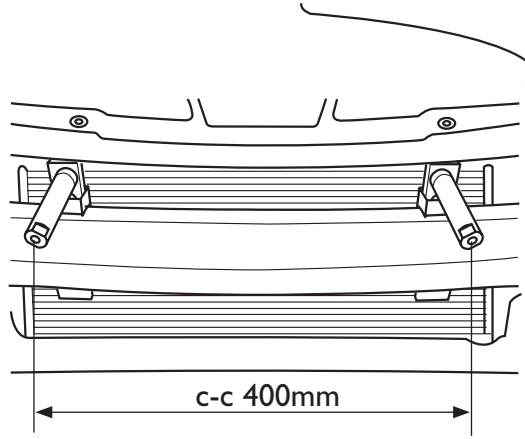

Monteringsanvisning för EI 1-1 & -2 VW Caddy 04- sidl

Monteringsanvisning för EI I-1 & -2 VW Caddy 04- sid2

A (1:1,5)

Pos	Anta	Titel/Benämning	Material	Dimension	PART NUMBER
25	2	Täcklock	Nylon	Ø50	50984
24	1	Dekal Q-light	Domes		60313
23	2	Skruv	Stainless Steel, 440C	M8x110	34-198
22	2	Skruv MRT-IT	Steel	M6x12	34-097
21	1	Fäste vänster nummerskylt E-	ENAW 6063	210x2	2104-2
20	1	Fäste höger nummerskylt E-	ENAW 6063	210x1	2104-1
19	2	Skruv	Stainless Steel, 440C	M10x60	34-136
18	4	Bricka hane	Steel		100159
17	4	Bricka hona	Steel		100158
16	2	Distansmutter L120	Stål Ovako 550	Ø30	100166
15	2	Aludistans L=10	ENAW 6082	Ø25	100090
14	1	Q-light Extrajusfäste	Welded Aluminum-6061		E11-1 E11-2
13	2	Täckplutt	Nylon-6/6	Ø25x10	50937
12	2	Skruv	Stainless Steel, 440C	M8x70	34-186
11	2	Bricka Nordlock	Steel	M8	34-326
10	2	Fäste	Welded Aluminum-6061		100156
9	2	Fäste Svetsmutter	Welded Aluminum-6061		100155
8	2	Bricka Nordlock	Steel	M10	34-327
7	2	Montage skruv PK typ M-ll	Stainless Steel, 440C	4,2x14	34-096
6	2	Bricka Nordlock Bred	Steel	M8	34-328
5	8	Stoppsskruv	Stainless Steel, 440C	M5x8	34-114
4	2	Plattjärn	Steel	4,0x10x225	100174
3	1	Reklamlist Qpax	Polycarbonate		98021
2	1	Sky/fhållare Lång EU	Polycarbonate		98020
1	1	Dekal QPAX Domes	Silicone	80x15	60305

Konstr.	ET	Ritad	ET	Kop.		Kontr.		Stand.		Godk.		Ersätter		Ersatt av
Där ej annat anges, gäller SS-ISO 2768 - C och SMS 723 - B. Sveisvävite för sveitsar enligt SS - ISO 9817 nivå C.														
 QPAX Q-light Extrajusfäste VW Caddy 04- email: info@qpax.se Tel +46 (0)851-211 70 Fax +46 (0)851-211 77														
										Skala	1:3.5			
										Filnamn	91185	Datum		
										Art. nr	91185	2008-11-19		
												Rev	A	