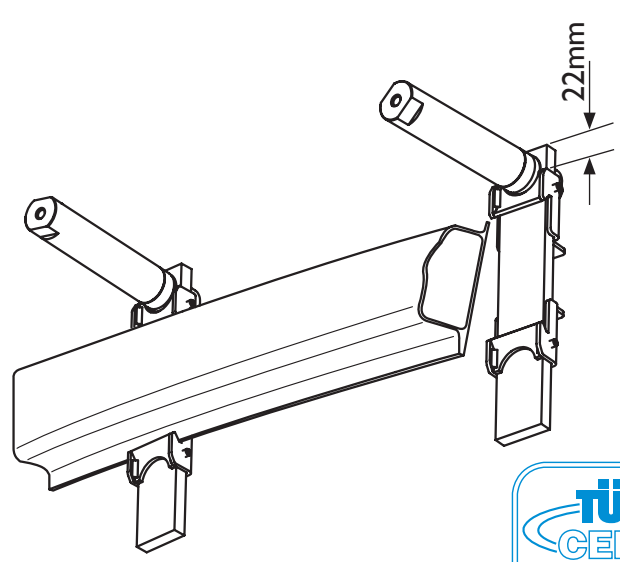

Monteringsanvisning för EI 1-1 & -2 VW Caddy 04- sidl

Monteringsanvisning för EI I-1 & -2 VW Caddy 04- sid2

A (1:1,5)

Pos	Anta	Titel/Benämning	Material	Dimension	PART NUMBER
25	2	Täcklock	Nylon	Ø50	50984
24	1	Dekal Q-light	Domes		60313
23	2	Skruv	Stainless Steel, 440C	M8x110	34-198
22	2	Skruv MRT-IT	Steel	M6x12	34-097
21	1	Fäste vänster nummerskylt E-	ENAW 6063	210x2	2104-2
20	1	Fäste höger nummerskylt E-	ENAW 6063	210x1	2104-1
19	2	Skruv	Stainless Steel, 440C	M10x60	34-136
18	4	Bricka hane	Steel		100159
17	4	Bricka hona	Steel		100158
16	2	Distansmutter L120	Stål Ovako 550	Ø30	100166
15	2	Aludistans L=10	ENAW 6082	Ø25	100090
14	1	Q-light Extrajusfäste	Welded Aluminum-6061		E11-1 E11-2
13	2	Täckplutt	Nylon-6/6	Ø25x10	50937
12	2	Skruv	Stainless Steel, 440C	M8x70	34-186
11	2	Bricka Nordlock	Steel	M8	34-326
10	2	Fäste	Welded Aluminum-6061		100156
9	2	Fäste Svetsmutter	Welded Aluminum-6061		100155
8	2	Bricka Nordlock	Steel	M10	34-327
7	2	Montage skruv PK typ M-ll	Stainless Steel, 440C	4,2x14	34-096
6	2	Bricka Nordlock Bred	Steel	M8	34-328
5	8	Stoppsskruv	Stainless Steel, 440C	M5x8	34-114
4	2	Plattjärn	Steel	4,0x10x225	100174
3	1	Reklamlist Qpax	Polycarbonate		98021
2	1	Sky/fhållare Lång EU	Polycarbonate		98020
1	1	Dekal QPAX Domes	Silicone	80x15	60305

Konstr.	ET	Ritad	ET	Kop.		Kontr.		Stand.		Godk.		Ersätter		Ersatt av
Där ej annat anges, gäller SS-ISO 2768 - C och SMS 723 - B. Sveisvävite för sveitsar enligt SS - ISO 9817 nivå C.														
 QPAX Q-light Extrajusfäste VW Caddy 04- email: info@qpax.se Tel +46 (0)851-211 70 Fax +46 (0)851-211 77														
										Skala	1:3.5			
										Filnamn	91185	Datum		
										Art. nr	91185	2008-11-19		
												Rev	A	