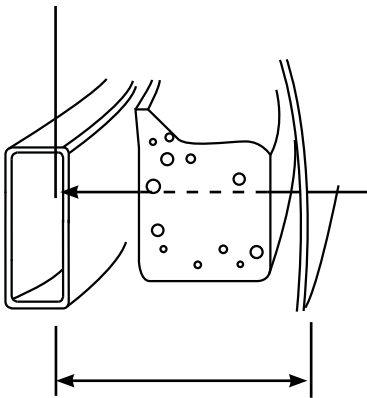

**Q-LIGHT**  
**för 4st lampor**  
**VOLVO S90/V90 & V90CC 17-**

Art nr: Q900418  
Monteringsats: 93508

**Installation**

Produkten monteras mot krockbalken.

1. Ø6.8mm (2x)

L = ~110mm

2. Ø25mm (2x)

3. M8 (2x)