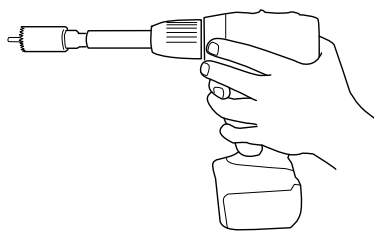

**Q-LIGHT**  
**för 4st lampor**  
**VOLVO S90/V90 & V90CC 17-**

Art nr: Q900418  
Monteringsats: 93508

**Installation**

Produkten monteras mot krockbalken.

1. Ø6.8mm (2x)

L = ~110mm

2. Ø25mm (2x)

3. M8 (2x)