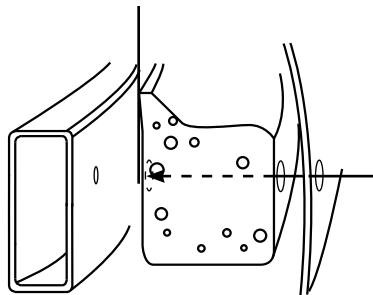

**Q-LIGHT**  
**för 4st lampor**  
**VOLVO S90/V90 & V90CC 17-**

Art nr: Q900418  
Monteringsats: 93508

**Installation**

Produkten monteras mot krockbalken.

1. Ø6.8mm (2x)

L = ~110mm

2. Ø25mm (2x)

3. M8 (2x)