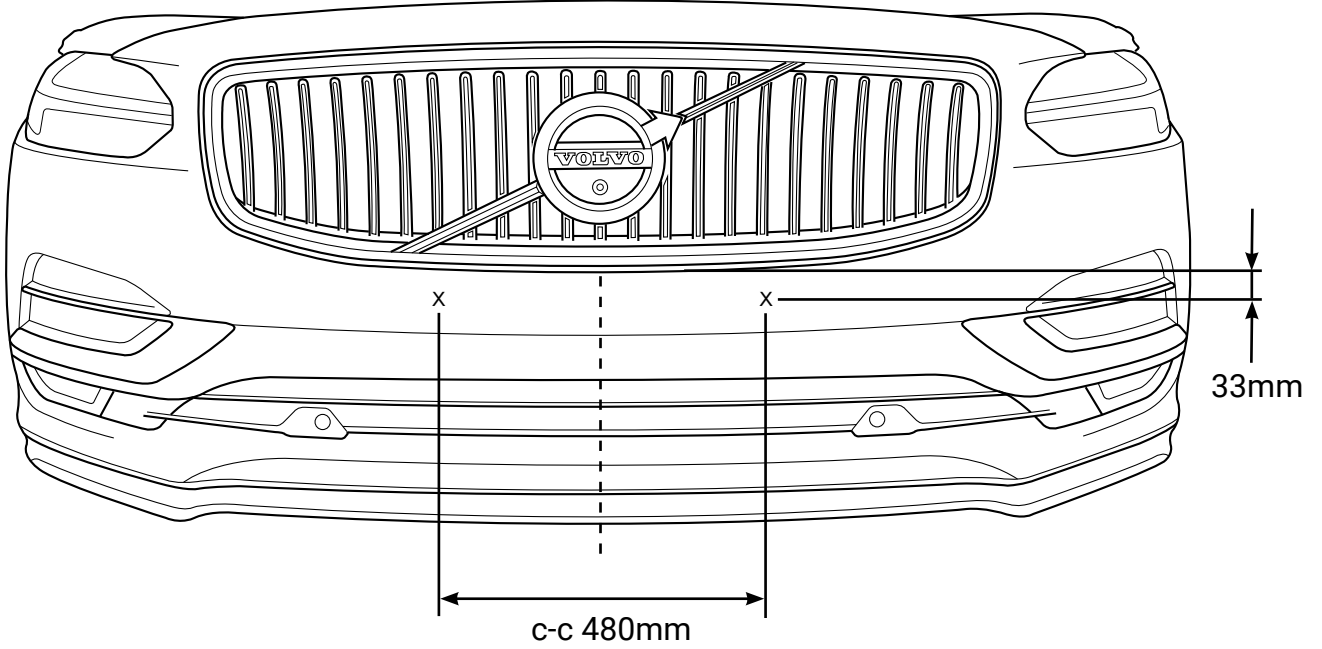

**Q-LIGHT**  
**för 4st lampor**  
**VOLVO S90/V90 & V90CC 17-**

Art nr: Q900418  
Monteringsats: 93508

**Installation**

Produkten monteras mot krockbalken.

1. Ø6.8mm (2x)

L = ~110mm

2. Ø25mm (2x)

3. M8 (2x)