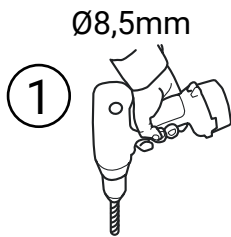

T-RACK MAXUS eDELIVER 9 21-

Art nr: TF90056 & TB90102
Monteringsats: 93551 & 93552

Installation

Produkten monteras genom håltagning i tak

A (1 : 3)

2: 4st för främre

34350 replaced with 100142

18	2	Dekal QPAX	54x17	60325
17	2	Mutter M8 Locking	M8	34204
16	2	Bricka M8 T=5	8,4x26x5	34316
15	2	Gängpressad skruv	4,8x19	34162
14	4	Montageskruv L19	4,2x19	34094
13	2	Sexkantskruv	M8x30	34167
12	2	Sexkantskruv	M6x20	34193
11	2	Bricka	M8	34302
10	2	Bricka Nordlock	M6	34325
9	2	POPNut M6 Alu	M6 Ø9mm	32209
8	2	Mutterskydd 13mm	16mm	50944
7	2	Mutterskydd 10mm	M6	50942
6	2	Tätningbricka	20x8x4	50935
5	2	Kupolbricka	M8	34350
4	2	Täcklock	T=2	100209
3	2	Vinkel 43mm 90°	T=3	100270
2	2	Låsbart stödfäste	t=25	100141
1	1	T-RACK takbåge		B7-752
Pos	Ant	SMST Titel	Dimension	Artikel nr/Referens