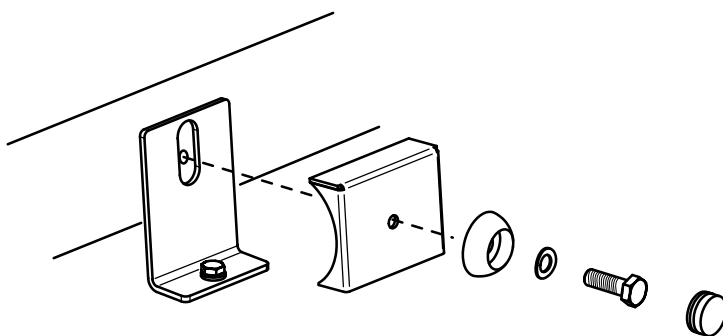

T-RACK MAXUS eDELIVER 9 21-

Art nr: TF90056 & TB90102
Monteringsats: 93551 & 93552

Installation

Produkten monteras genom håltagning i tak

A (1 : 3)

2: 4st för främre

34350 replaced with 100142

18	2	Dekal QPAX	54x17	60325
17	2	Mutter M8 Locking	M8	34204
16	2	Bricka M8 T=5	8,4x26x5	34316
15	2	Gängpressad skruv	4,8x19	34162
14	4	Montageskruv L19	4,2x19	34094
13	2	Sexkantskruv	M8x30	34167
12	2	Sexkantskruv	M6x20	34193
11	2	Bricka	M8	34302
10	2	Bricka Nordlock	M6	34325
9	2	POPNut M6 Alu	M6 Ø9mm	32209
8	2	Mutterskydd 13mm	16mm	50944
7	2	Mutterskydd 10mm	M6	50942
6	2	Tätningbricka	20x8x4	50935
5	2	Kupolbricka	M8	34350
4	2	Täcklock	T=2	100209
3	2	Vinkel 43mm 90°	T=3	100270
2	2	Låsbart stödfäste	t=25	100141
1	1	T-RACK takbåge		B7-752
Pos	Ant	SMST Titel	Dimension	Artikel nr/Referens

Konstr:	JNO	Ritad	JNO	Kop.		Kontr.		Stand.		Godk.		Skala	1:6	Ersätter		Ersatt av	
Där ej annat anges, gäller SSIISO 2768 - C och SMS 723 - B. Sveisavfall för avsevär enligt SS - ISO 9817 nivå C.																	
QPAX Tel: +46 (0)651 760 460 Mail: info@qpax.se																	
T-RACK bakre takbåge Maxus eDeliver 9 21-																	
												Filnamn	93551.idw	Datum	2022-11-08		
												Art. nr	93551	Rev	A		