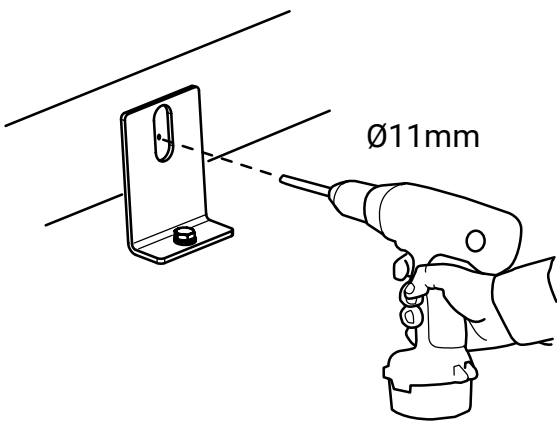

T-RACK MAXUS eDELIVER 9 21-

Art nr: TF90056 & TB90102
Monteringsats: 93551 & 93552

Installation

Produkten monteras genom håltagning i tak

A (1 : 3)

2: 4st för främre

34350 replaced with 100142

18	2	Dekal QPAX	54x17	60325
17	2	Mutter M8 Locking	M8	34204
16	2	Bricka M8 T=5	8,4x26x5	34316
15	2	Gängpressad skruv	4,8x19	34162
14	4	Montageskruv L19	4,2x19	34094
13	2	Sexkantskruv	M8x30	34167
12	2	Sexkantskruv	M6x20	34193
11	2	Bricka	M8	34302
10	2	Bricka Nordlock	M6	34325
9	2	POPNut M6 Alu	M6 Ø9mm	32209
8	2	Mutterskydd 13mm	16mm	50944
7	2	Mutterskydd 10mm	M6	50942
6	2	Tätningbricka	20x8x4	50935
5	2	Kupolbricka	M8	34350
4	2	Täcklock	T=2	100209
3	2	Vinkel 43mm 90°	T=3	100270
2	2	Låsbart stödfäste	t=25	100141
1	1	T-RACK takbåge		B7-752
Pos	Ant	SMST Titel	Dimension	Artikel nr/Referens