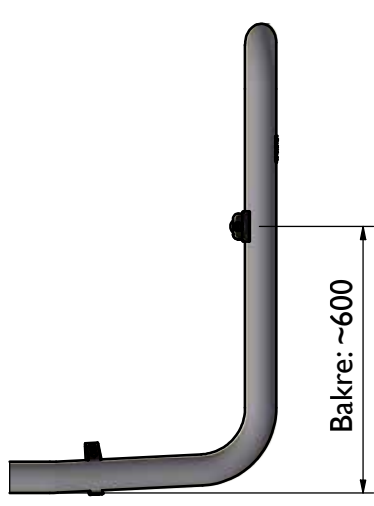

T-RACK MAXUS eDELIVER 9 21-

Art nr: TF90056 & TB90102
Monteringsats: 93551 & 93552

Installation

Produkten monteras genom håltagning i tak

A (1 : 3)

2: 4st för främre

34350 replaced with 100142

18	2	Dekal QPAX	54x17	60325
17	2	Mutter M8 Locking	M8	34204
16	2	Bricka M8 T=5	8,4x26x5	34316
15	2	Gängpressad skruv	4,8x19	34162
14	4	Montageskruv L19	4,2x19	34094
13	2	Sexkantskruv	M8x30	34167
12	2	Sexkantskruv	M6x20	34193
11	2	Bricka	M8	34302
10	2	Bricka Nordlock	M6	34325
9	2	POPNut M6 Alu	M6 Ø9mm	32209
8	2	Mutterskydd 13mm	16mm	50944
7	2	Mutterskydd 10mm	M6	50942
6	2	Tätningbricka	20x8x4	50935
5	2	Kupolbricka	M8	34350
4	2	Täcklock	T=2	100209
3	2	Vinkel 43mm 90°	T=3	100270
2	2	Låsbart stödfäste	t=25	100141
1	1	T-RACK takbåge		B7-752
Pos	Ant	SMST Titel	Dimension	Artikel nr/Referens

Konstr:	JNO	Ritad	JNO	Kop.		Kontr.		Stand.		Godk.		Skala	1:6	Ersätter		Ersatt av	
Där ej annat anges, gäller SSIISO 2768 - C och SMS 723 - B. Sveisavfall för avsevär enligt SS - ISO 9817 nivå C.																	
QPAX Tel: +46 (0)651 760 460 Mail: info@qpax.se																	
T-RACK bakre takbåge Maxus eDeliver 9 21-																	
												Filnamn	93551.idw	Datum	2022-11-08		
												Art. nr	93551	Rev	A		