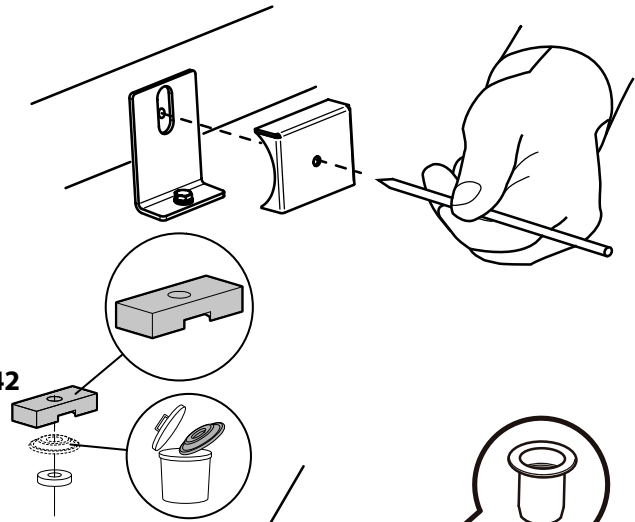

T-RACK MAXUS eDELIVER 9 21-

Art nr: TF90056 & TB90102
Monteringsats: 93551 & 93552

Installation

Produkten monteras genom håltagning i tak

A (1 : 3)

2: 4st för främre

34350 replaced with 100142

18	2	Dekal QPAX	54x17	60325
17	2	Mutter M8 Locking	M8	34204
16	2	Bricka M8 T=5	8,4x26x5	34316
15	2	Gängpressad skruv	4,8x19	34162
14	4	Montageskruv L19	4,2x19	34094
13	2	Sexkantskruv	M8x30	34167
12	2	Sexkantskruv	M6x20	34193
11	2	Bricka	M8	34302
10	2	Bricka Nordlock	M6	34325
9	2	POPNut M6 Alu	M6 Ø9mm	32209
8	2	Mutterskydd 13mm	16mm	50944
7	2	Mutterskydd 10mm	M6	50942
6	2	Tätningbricka	20x8x4	50935
5	2	Kupolbricka	M8	34350
4	2	Täcklock	T=2	100209
3	2	Vinkel 43mm 90°	T=3	100270
2	2	Låsbart stödfäste	t=25	100141
1	1	T-RACK takbåge		B7-752
Pos	Ant	SMST Titel	Dimension	Artikel nr/Referens