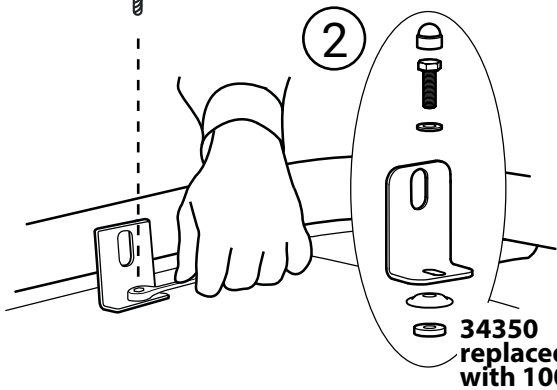

T-RACK MAXUS eDELIVER 9 21-

Art nr: TF90056 & TB90102
Monteringsats: 93551 & 93552

Installation

Produkten monteras genom håltagning i tak

A (1 : 3)

2: 4st för främre

34350 replaced with 100142

18	2	Dekal QPAX	54x17	60325
17	2	Mutter M8 Locking	M8	34204
16	2	Bricka M8 T=5	8,4x26x5	34316
15	2	Gängpressad skruv	4,8x19	34162
14	4	Montageskruv L19	4,2x19	34094
13	2	Sexkantskruv	M8x30	34167
12	2	Sexkantskruv	M6x20	34193
11	2	Bricka	M8	34302
10	2	Bricka Nordlock	M6	34325
9	2	POPNut M6 Alu	M6 Ø9mm	32209
8	2	Mutterskydd 13mm	16mm	50944
7	2	Mutterskydd 10mm	M6	50942
6	2	Tätningbricka	20x8x4	50935
5	2	Kupolbricka	M8	34350
4	2	Täcklock	T=2	100209
3	2	Vinkel 43mm 90°	T=3	100270
2	2	Låsbart stödfäste	t=25	100141
1	1	T-RACK takbåge		B7-752
Pos	Ant	SMST Titel	Dimension	Artikel nr/Referens