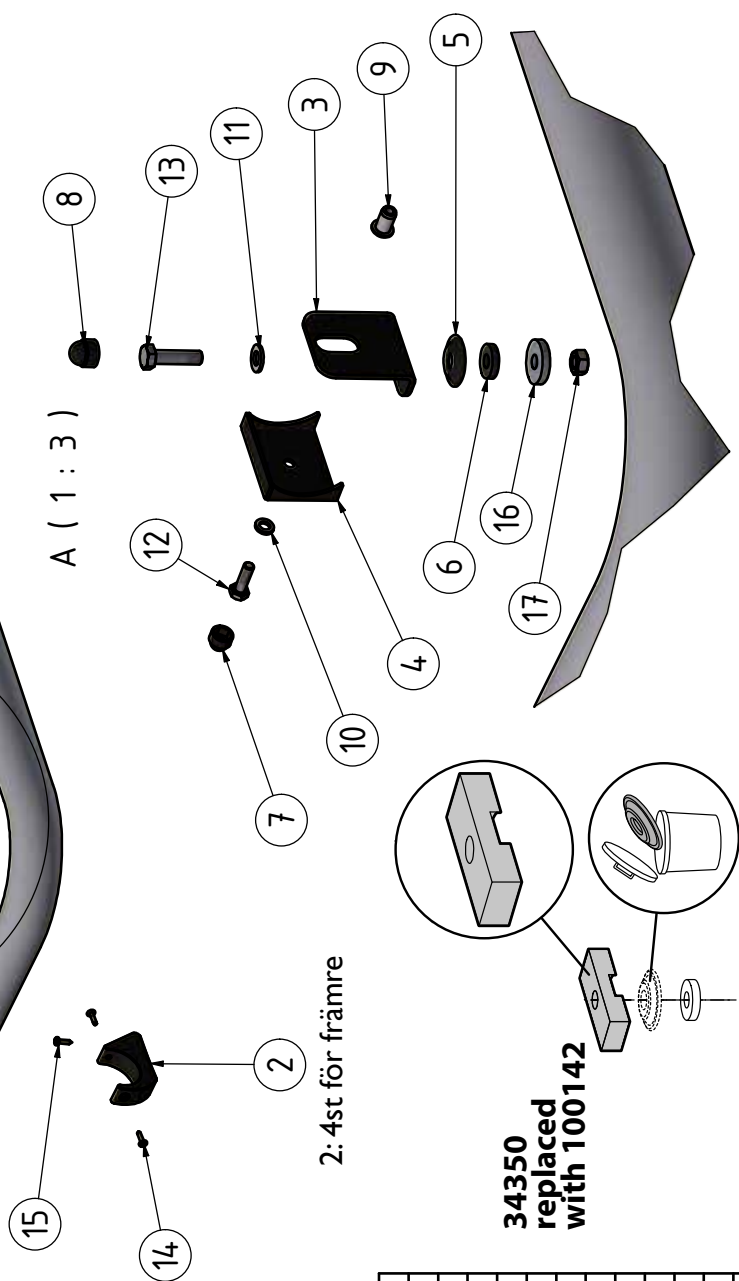

T-RACK MAXUS eDELIVER 9 21-

Art nr: TF90056 & TB90102
Monteringsats: 93551 & 93552

Installation

Produkten monteras genom håltagning i tak

A (1 : 3)

2: 4st för främre

34350 replaced with 100142

18	2	Dekal QPAX	54x17	60325
17	2	Mutter M8 Locking	M8	34204
16	2	Bricka M8 T=5	8,4x26x5	34316
15	2	Gängpressad skruv	4,8x19	34162
14	4	Montageskruv L19	4,2x19	34094
13	2	Sexkantskruv	M8x30	34167
12	2	Sexkantskruv	M6x20	34193
11	2	Bricka	M8	34302
10	2	Bricka Nordlock	M6	34325
9	2	POPNut M6 Alu	M6 Ø9mm	32209
8	2	Mutterskydd 13mm	16mm	50944
7	2	Mutterskydd 10mm	M6	50942
6	2	Tätningbricka	20x8x4	50935
5	2	Kupolbricka	M8	34350
4	2	Täcklock	T=2	100209
3	2	Vinkel 43mm 90°	T=3	100270
2	2	Låsbart stödfäste	t=25	100141
1	1	T-RACK takbåge		B7-752
Pos	Ant	SMST Titel	Dimension	Artikel nr/Referens

Konstr:	JNO	Ritad	JNO	Kop.		Kontr.		Stand.		Godk.		Skala	1:6	Ersätter		Ersatt av	
Där ej annat anges, gäller SSIISO 2768 - C och SMS 723 - B. Sveisavfall för avsevär enligt SS - ISO 9817 nivå C.																	
QPAX Tel: +46 (0)651 760 460 Mail: info@qpax.se																	
T-RACK bakre takbåge Maxus eDeliver 9 21-																	
												Filnamn	93551.idw	Datum	2022-11-08		
												Art. nr	93551	Rev	A		