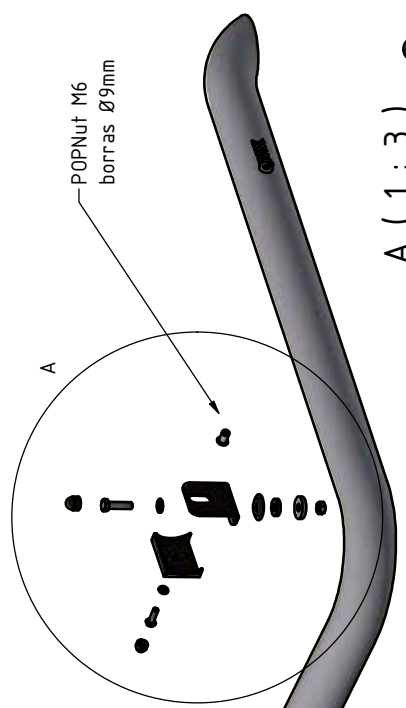

T-RACK MAXUS eDELIVER 9 21-

Art nr: TF90056 & TB90102
Monteringsats: 93551 & 93552

Installation

Produkten monteras genom håltagning i tak

A (1 : 3)

2: 4st för främre

34350 replaced with 100142

18	2	Dekal QPAX	54x17	60325
17	2	Mutter M8 Locking	M8	34204
16	2	Bricka M8 T=5	8,4x26x5	34316
15	2	Gängpressad skruv	4,8x19	34162
14	4	Montageskruv L19	4,2x19	34094
13	2	Sexkantskruv	M8x30	34167
12	2	Sexkantskruv	M6x20	34193
11	2	Bricka	M8	34302
10	2	Bricka Nordlock	M6	34325
9	2	POPNut M6 Alu	M6 Ø9mm	32209
8	2	Mutterskydd 13mm	16mm	50944
7	2	Mutterskydd 10mm	M6	50942
6	2	Tätningbricka	20x8x4	50935
5	2	Kupolbricka	M8	34350
4	2	Täcklock	T=2	100209
3	2	Vinkel 43mm 90°	T=3	100270
2	2	Låsbart stödfäste	t=25	100141
1	1	T-RACK takbåge		B7-752
Pos	Ant	SMST Titel	Dimension	Artikel nr/Referens

Konstr:	JNO	Ritad	JNO	Kop.		Kontr.		Stand.		Godk.		Skala	1:6	Ersätter		Ersatt av	
Där ej annat anges, gäller SSIISO 2768 - C och SMS 723 - B. Sveisavfall för avsevär enligt SS - ISO 9817 nivå C.																	
QPAX Tel: +46 (0)651 760 460 Mail: info@qpax.se																	
T-RACK bakre takbåge Maxus eDeliver 9 21-																	
												Filnamn	93551.idw	Datum	2022-11-08		
												Art. nr	93551	Rev	A		