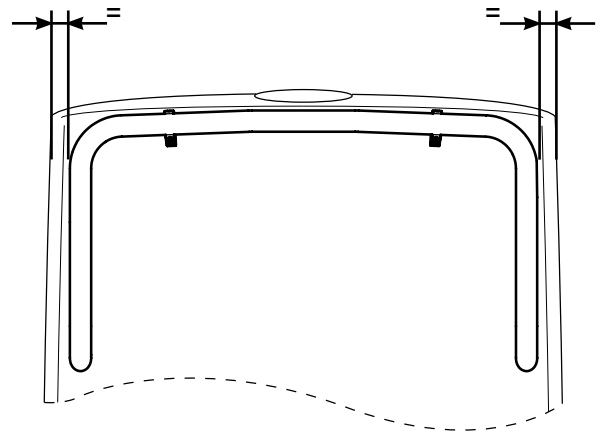

T-RACK MAXUS eDELIVER 9 21-

Art nr: TF90056 & TB90102
Monteringsats: 93551 & 93552

Installation

Produkten monteras genom håltagning i tak

A (1 : 3)

2: 4st för främre

34350 replaced with 100142

18	2	Dekal QPAX	54x17	60325
17	2	Mutter M8 Locking	M8	34204
16	2	Bricka M8 T=5	8,4x26x5	34316
15	2	Gängpressad skruv	4,8x19	34162
14	4	Montageskruv L19	4,2x19	34094
13	2	Sexkantskruv	M8x30	34167
12	2	Sexkantskruv	M6x20	34193
11	2	Bricka	M8	34302
10	2	Bricka Nordlock	M6	34325
9	2	POPNut M6 Alu	M6 Ø9mm	32209
8	2	Mutterskydd 13mm	16mm	50944
7	2	Mutterskydd 10mm	M6	50942
6	2	Tätningbricka	20x8x4	50935
5	2	Kupolbricka	M8	34350
4	2	Täcklock	T=2	100209
3	2	Vinkel 43mm 90°	T=3	100270
2	2	Låsbart stödfäste	t=25	100141
1	1	T-RACK takbåge		B7-752
Pos	Ant	SMST Titel	Dimension	Artikel nr/Referens

Konstr:	JNO	Ritad	JNO	Kop.		Kontr.		Stand.		Godk.		Skala	1:6	Ersätter		Ersatt av	
Där ej annat anges, gäller SSIISO 2768 - C och SMS 723 - B. Sveisavfall för avsevär enligt SS - ISO 9817 nivå C.																	
QPAX Tel: +46 (0)651 760 460 Mail: info@qpax.se																	
T-RACK bakre takbåge Maxus eDeliver 9 21-																	
												Filnamn	93551.idw	Datum	2022-11-08		
												Art. nr	93551	Rev	A		