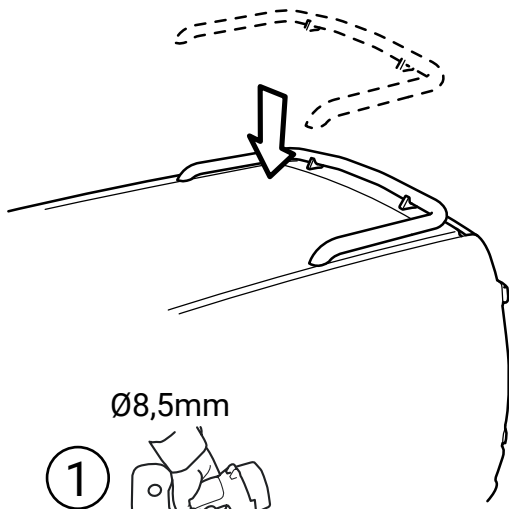

T-RACK MAXUS eDELIVER 9 21-

Art nr: TF90056 & TB90102
Monteringsats: 93551 & 93552

Installation

Produkten monteras genom håltagning i tak

A (1 : 3)

2: 4st för främre

34350 replaced with 100142

18	2	Dekal QPAX	54x17	60325
17	2	Mutter M8 Locking	M8	34204
16	2	Bricka M8 T=5	8,4x26x5	34316
15	2	Gängpressad skruv	4,8x19	34162
14	4	Montageskruv L19	4,2x19	34094
13	2	Sexkantskruv	M8x30	34167
12	2	Sexkantskruv	M6x20	34193
11	2	Bricka	M8	34302
10	2	Bricka Nordlock	M6	34325
9	2	POPNut M6 Alu	M6 Ø9mm	32209
8	2	Mutterskydd 13mm	16mm	50944
7	2	Mutterskydd 10mm	M6	50942
6	2	Tätningbricka	20x8x4	50935
5	2	Kupolbricka	M8	34350
4	2	Täcklock	T=2	100209
3	2	Vinkel 43mm 90°	T=3	100270
2	2	Låsbart stödfäste	t=25	100141
1	1	T-RACK takbåge		B7-752
Pos	Ant	SMST Titel	Dimension	Artikel nr/Referens

Konstr:	JNO	Ritad	JNO	Kop.		Kontr.		Stand.		Godk.		Skala	1:6	Ersätter		Ersatt av	
Där ej annat anges, gäller SSIISO 2768 - C och SMS 723 - B. Sveisavfall för avsevär enligt SS - ISO 9817 nivå C.																	
QPAX Tel: +46 (0)651 760 460 Mail: info@qpax.se																	
T-RACK bakre takbåge Maxus eDeliver 9 21-																	
												Filnamn	93551.idw	Datum	2022-11-08		
												Art. nr	93551	Rev	A		