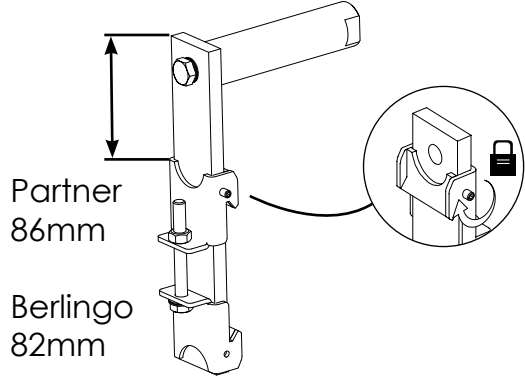

1.

ALT.

2.

Kylargardin/Jalusi

Partner
86mm
Berlingo
82mm
Proace
City
50mm

Partner 86mm
Berlingo 82mm
Proace City 50mm