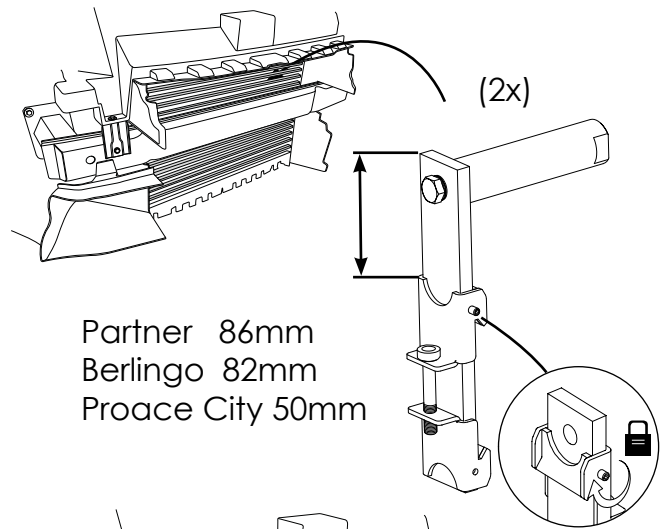

1.

ALT.

2.

Kylargardin/Jalusi

Partner
86mm
Berlingo
82mm
Proace
City
50mm

Partner 86mm
Berlingo 82mm
Proace City 50mm