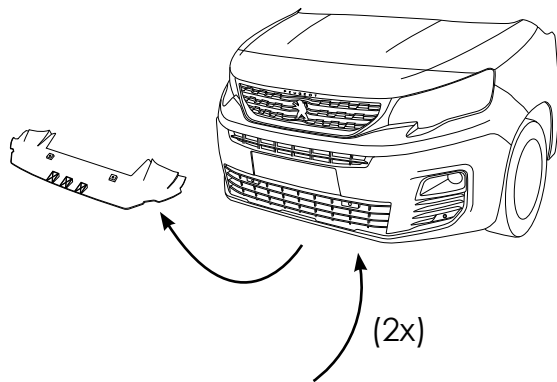

1.

ALT.

2.

Kylargardin/Jalusi

Partner
86mm
Berlingo
82mm
Proace
City
50mm

Partner 86mm
Berlingo 82mm
Proace City 50mm