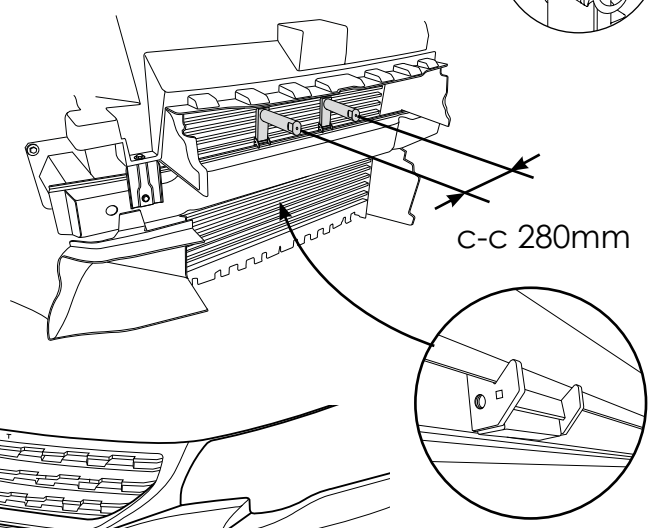

Partner
86mm
Berlingo
82mm
Proace
City
50mm

Partner 86mm
Berlingo 82mm
Proace City 50mm