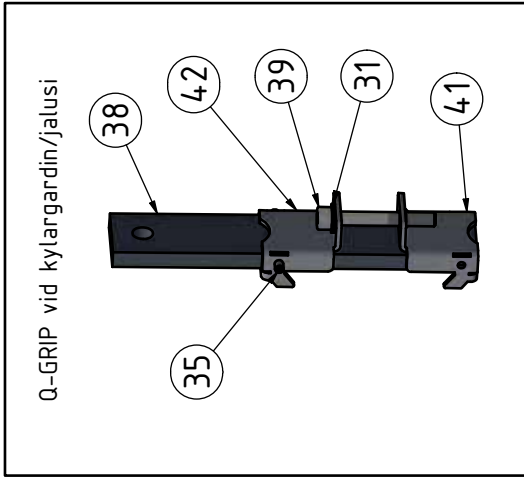

1.

ALT.

2.

Kylargardin/Jalusi

Partner
86mm
Berlingo
82mm
Proace
City
50mm

Partner 86mm
Berlingo 82mm
Proace City 50mm

Partner 19- | Ø25x35 | 100181
 Proace City 20- | Ø25x45 | 100181+100090

Berlingo: 82mm
 Partner: 86mm
 Proace City: 50mm

Pos	Ant	SMST Titel	Dimension	Artikel nr/Referens
42	2	Q-GRIP Klo 0-8	T=3	100156
41	2	Q-GRIP Klo 0-8 gänga	T=3	100155
40	2	Distansbricka	Ø25x5	50958
39	2	Sexkanthålskruv	M8x60	34172
38	2	Q-grip Glidstång 210	40x10x210	100972
37	2	Aludistans	Ø25x30	100191
36	2	Bricka bred	8x22x1,5	34314
35	4	Stoppskruv	34114	34175
34	2	Sexkantskruv	M8x50	34175
33	2	Sexkantskruv	M10x30	34106
32	2	Ståldistans	Ø30x120	100166
31	2	Bricka Nordlock Bred	M8	34328
26	1	Dekal QPAX	54x17	60325
24	5	Bricka Nordlock	M10	34327
23	6	MRT TT M5x10	5x10	34235
22	1	Q-LED NP-hållare	101065	101065
21	3	Mellanlägg	35 x 10	100780
20	1	Q-LED	L10-152	L10-152
18	2	Täcklock	T=5	100624
17	1	Reklamlist Qpax	98021	98021
16	1	Skyfthållare	98020	98020