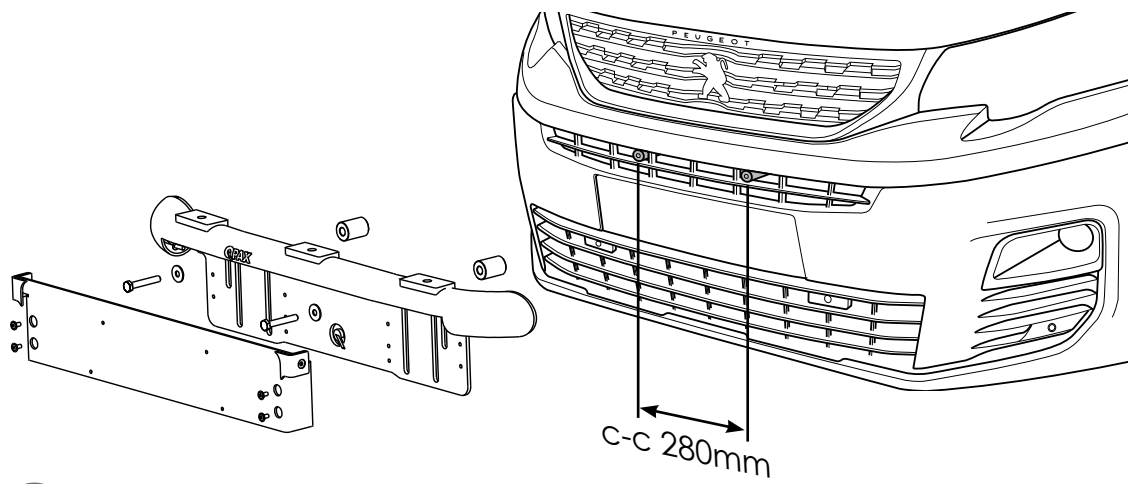

Q-LIGHT II BERLINGO | PARTNER 19- PROACE CITY 20-

Art nr: Q900416, ..432 & ..433
Monteringssats: 93506, ..23 & ..24

Installation

Monterad runt krockbalken med QPAX Q-GRIP system.

Är bilen utrustad med kylargardin plockas fronten av vid montage, annars sker montaget underifrån.

1.

ALT.

2.

Kylargardin/Jalusi

Partner
86mm
Berlingo
82mm
Proace
City
50mm

Partner 86mm
Berlingo 82mm
Proace City 50mm

Partner 19- | Ø25x35 | 100181
 Proace City 20- | Ø25x45 | 100181+100090

Berlingo: 82mm
 Partner: 86mm
 Proace City: 50mm

Pos	Ant	SMST Titel	Dimension	Artikel nr/Referens
42	2	Q-GRIP Klo 0-8	T=3	100156
41	2	Q-GRIP Klo 0-8 gänga	T=3	100155
40	2	Distansbricka	Ø25x5	50958
39	2	Sexkanthålskruv	M8x60	34172
38	2	Q-grip Glidstång 210	40x10x210	100972
37	2	Aludistans	Ø25x30	100191
36	2	Bricka bred	8x22x1,5	34314
35	4	Stoppskruv	34114	34175
34	2	Sexkantskruv	M8x50	34175
33	2	Sexkantskruv	M10x30	34106
32	2	Ståldistans	Ø30x120	100166
31	2	Bricka Nordlock Bred	M8	34328
26	1	Dekal QPAX	54x17	60325
24	5	Bricka Nordlock	M10	34327
23	6	MRT TT M5x10	5x10	34235
22	1	Q-LED NP-hållare	101065	101065
21	3	Mellanlägg	35 x 10	100780
20	1	Q-LED	L10-152	L10-152
18	2	Täcklock	T=5	100624
17	1	Reklamlist Qpax	98021	98021
16	1	Skyfthållare	98020	98020