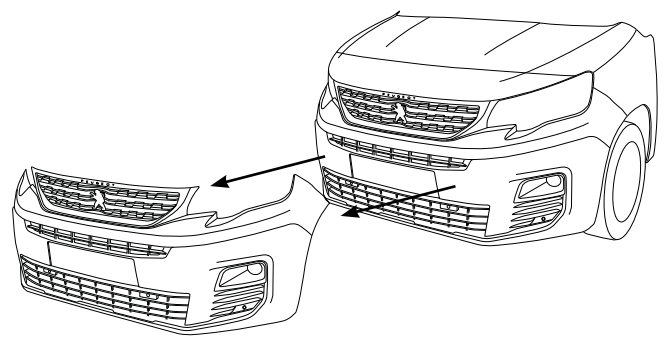

1.

ALT.

2.

Kylargardin/Jalusi

Partner
86mm
Berlingo
82mm
Proace
City
50mm

Partner 86mm
Berlingo 82mm
Proace City 50mm