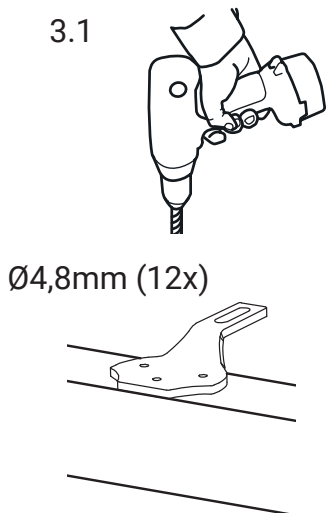

1.

$$C = B - 60 - 60 - 20 - 20 = \text{xxxx mm}$$

2.

**! MÄT IN FÄSTET !**  
Beroende på modell hamnar fästet olika långt in på alu profilen

3.

3.1

3.2

3.3

B ( 1 : 2 )

A ( 1 : 4 )

0, 1 eller 2st brickor beroende på höjd till tak.

Pos	Ant	SMST Titel	Dimension	Artikel nr/Referens
20	2	Dekal QPAX	54x17	60325
19	4	Skruv MRT-TT	M5x10	34235
18	6	Fäste skåp - kort	T=5	101000
17	6	Mellanlägg Ø25x2	Ø25x2	50891
16	6	Ställskruv M8x30 (45)	M8x30 (45)	50890
15	12	Bricka M8	8,4x16x1,5	34302
9	6	M8 Locking	M8 Lås	34204
8	6	Mufferskydd 13mm	M8	50944
5	18	Blindnit	4,8x16 - Ø10	32210
4	6	Klämfäste 20mm	Ø60 x 6	15956
2	2	Aluskarv	Ø60 x 3,5	100790
10	1	T-RACK Maxi Design	1526x930	BG-352
1	1	T-RACK Maxi	1526x760	BG-152

**T-RACK RUND**

- BG-1 (2x) : L1525 x B1526mm
- BG-2 (2x) : L1621 x B1526mm
- BG-4 (2x) : L1515 x B1656mm
- BG-6 (2x) : L1765 x B1690mm

Konstr.	Ritad	Kop.	Kontr.	Stand.	Godk.	Skala	Ersätter	Ersatt av
JNO	JNO					1 : 8		