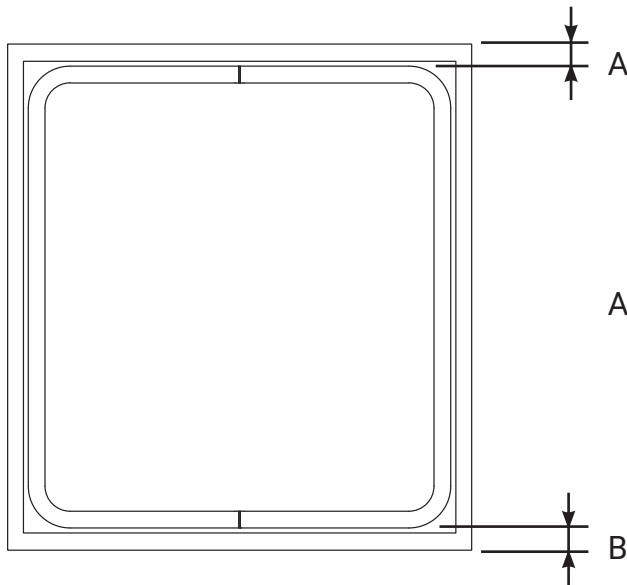

1.

$$C = B - 60 - 60 - 20 - 20 = \text{xxxx mm}$$

2.

**! MÄT IN FÄSTET !**  
Beroende på modell hamnar fästet olika långt in på alu profilen

3.

3.1

3.2

3.3

B ( 1 : 2 )

A ( 1 : 4 )

0, 1 eller 2st brickor beroende på höjd till tak.

Pos	Ant	SMST Titel	Dimension	Artikel nr/Referens
20	2	Dekal QPAX	54x17	60325
19	4	Skruv MRT-TT	M5x10	34235
18	6	Fäste skåp - kort	T=5	101000
17	6	Mellanlägg Ø25x2	Ø25x2	50891
16	6	Ställskruv M8x30 (45)	M8x30 (45)	50890
15	12	Bricka M8	8,4x16x1,5	34302
9	6	M8 Locking	M8 Lås	34204
8	6	Mufferskydd 13mm	M8	50944
5	18	Blindnit	4,8x16 - Ø10	32210
4	6	Klämfäste 20mm	Ø60 x 6	15956
2	2	Aluskarv	Ø60 x 3,5	100790
10	1	T-RACK Maxi Design	1526x930	BG-352
1	1	T-RACK Maxi	1526x760	BG-152

**T-RACK RUND**

- BG-1 (2x) : L1525 x B1526mm
- BG-2 (2x) : L1621 x B1526mm
- BG-4 (2x) : L1515 x B1656mm
- BG-6 (2x) : L1765 x B1690mm

Konstr.	Ritad	Kop.	Kontr.	Stand.	Godk.	Skala	Ersätter	Ersatt av
JNO	JNO					1 : 8		