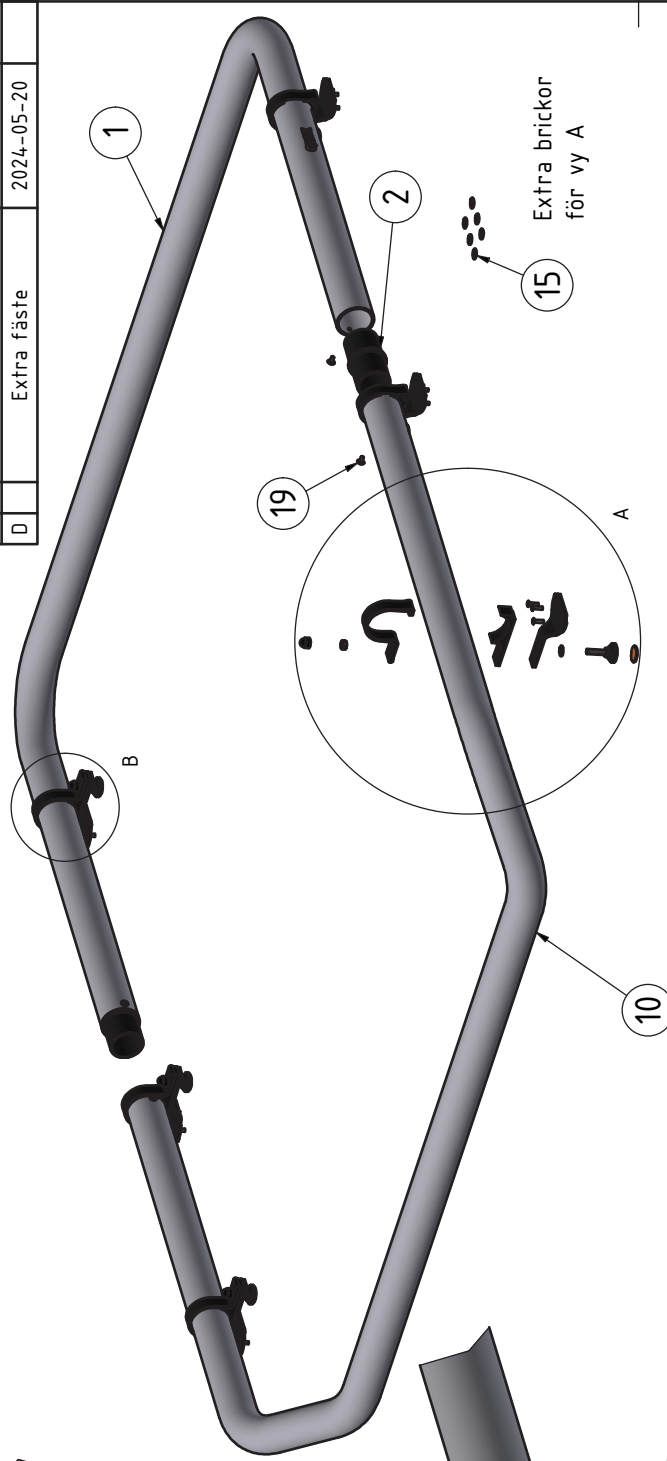

1.

$$C = B - 60 - 60 - 20 - 20 = \text{xxxx mm}$$

2.

**! MÄT IN FÄSTET !**  
Beroende på modell hamnar fästet olika långt in på alu profilen

3.

3.1

3.2

3.3

B ( 1 : 2 )

A ( 1 : 4 )

0, 1 eller 2st brickor beroende på höjd till tak.

Pos	Ant	SMST Titel	Dimension	Artikel nr/Referens
20	2	Dekal QPAX	54x17	60325
19	4	Skruv MRT-TT	M5x10	34235
18	6	Fäste skåp - kort	T=5	101000
17	6	Mellanlägg Ø25x2	Ø25x2	50891
16	6	Ställskruv M8x30 (45)	M8x30 (45)	50890
15	12	Bricka M8	8,4x16x1,5	34302
9	6	M8 Locking	M8 Lås	34204
8	6	Mufferskydd 13mm	M8	50944
5	18	Blindnit	4,8x16 - Ø10	32210
4	6	Klämfäste 20mm	Ø60 x 6	15956
2	2	Aluskarv	Ø60 x 3,5	100790
10	1	T-RACK Maxi Design	1526x930	BG-352
1	1	T-RACK Maxi	1526x760	BG-152

Nr	Ant	Ändring	Datum	Godk.
B		Bytt pos 14.		
C		Infört ställskruv	2023-01-09	
D		Extra fäste	2024-05-20	

Extra brickor för vy A

**T-RACK DESIGN**

- BG-3+1 : L1695 x B1526mm
- BG-3+2 : L1743 x B1526mm
- BG-5+4 : L1680 x B1656mm
- BG-7+6 : L1935 x B1690mm