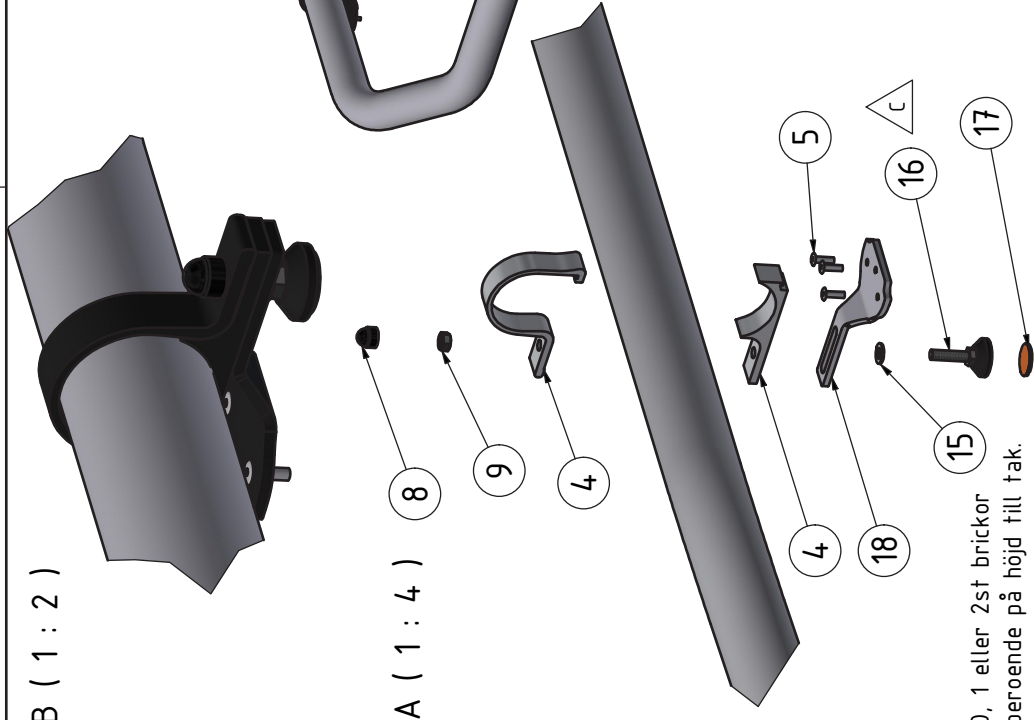

B (1 : 2)

A (1 : 4)

0, 1 eller 2st brickor beroende på höjd till tak.

Pos	Ant	SMST Titel	Dimension	Artikel nr/Referens
20	2	Dekal QPAX	54x17	60325
19	4	Skruv MRT-TT	M5x10	34235
18	6	Fäste skåp - kort	T=5	101000
17	6	Mellanlägg Ø25x2	Ø25x2	50891
16	6	Ställskruv M8x30 (45)	M8x30 (45)	50890
15	12	Bricka M8	8,4x16x1,5	34302
9	6	M8 Locking	M8 Lås	34204
8	6	Mufferskydd 13mm	M8	50944
5	18	Blindnit	4,8x16 - Ø10	32210
4	6	Klämfäste 20mm	Ø60 x 6	15956
2	2	Aluskarv	Ø60 x 3,5	100790
10	1	T-RACK Maxi Design	1526x930	BG-352
1	1	T-RACK Maxi	1526x760	BG-152

Nr	Ant	Ändring	Datum	Godk.
B		Bytt pos 14.		
C		Infört ställskruv	2023-01-09	
D		Extra fäste	2024-05-20