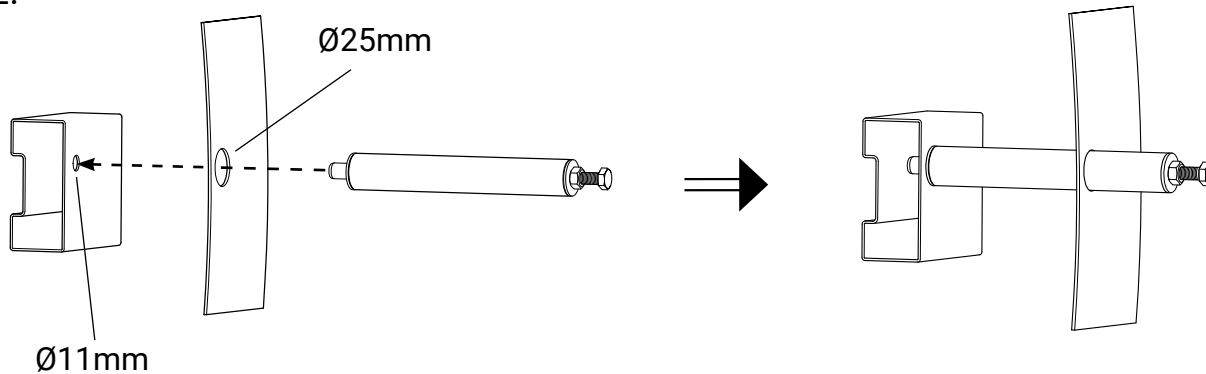

1.

2.

3.

Nitmutter efter 1.5 - 2st varv

**HÅLL SKRUVEN
DRA ÅT MUTTERN**

**Skruva in muttern:
1.5 - 2st varv**

**Släpp mutter och skruv
från nitmutter och
ta bort verktyg.**