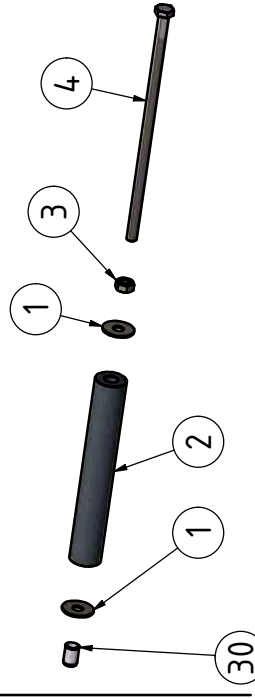

## **Q-LIGHT RENAULT TRAFIC 21-**

Art nr: Q900468  
Monteringsats: 93585

### **Installation**

Produkten monteras mot krockbalken

QPAX AB@ Pellvägen 4, S-827 63 Färila  
Telefon: +46(0)651-760 460 | E-post: info@qpax.se | qpax.se

1.

2.

3.

*Nitmutter efter 1.5 - 2st varv*

**HÅLL SKRUVEN  
DRA ÅT MUTTERN**

**Skruva in muttern:  
1.5 - 2st varv**

**Släpp mutter och skruv  
från nitmutter och  
ta bort verktyg.**

Nr	Ant	Ändring	Datum	Godk.
B		Infört Nitmutter	2023-12-08	

98260 – Montering av Nitmutter

30	2	Nitmutter M8 Alu	M8 Ø11mm 0.5-3.0	32212
29	1	Nummerplåtshållarfäste vä	T=3	100622
28	1	Nummerplåtshållarfäste hö	T=3	100621
27	2	Mutterskydd 13mm	M8	50944
26	2	Bricka M8+	25x8x1,5	34315
25	2	Skruv M6SH	M8x120	34151
24	2	Skruv M6SH	M8x100	34159
23	2	Aludistans 80	Ø25x80	10902
21	2	Sänkbicka 30mm pressm		100497
20	2	Aludistans 90	Ø25x90	10898
19	2	Täcklock	T=5	101140
18	2	Bricka fjäder M8 rostfri	15x8,6x0,8	34329
17	1	Dekal QPAX	54x17	60325
16	1	Reklamlist Qpax		98021
15	1	Skyllhållare		98020
14	2	Montageskruv L14	4,2x14	34096
6	6	Täcklock Ø20mm håll	Ø25(20)x10	50937
1	1	Q-LIGHT extraljusfäste		E63-152
Pos	Ant	SMST Titel	Dimension	Artikel nr./Referens

4	1	Skruv M6S	M8x200	34199
3	1	Mutter M8	M8	34208
2	1	Aludistans 160	Ø25x160	101210
1	2	Bricka M8+	25x8x1,5	34315
Pos	Ant	SMST Titel	Dimension	Artikel nr./Referens
		Stand.	Skala	Ersätter
			1 : 4	

Konstr.	Ritad	Kop.	Godk.	Ersatt av
JNO	JNO			
Dnr. ej annat anges, gäller SS-ISO 2768 - C och SMS 723 - B. Svertekvalitet för avsevär enligt SS-ISO 9817:1994.				
			<b>Q-LIGHT</b> <b>Renault Traffic 21-</b>	
			Filnamn 93585.idw Datum 2023-05-11	
			Art. nr.	93585
			Rev	B
Tel: +46 (0)81-760 460 Mail: info@qpax.se				