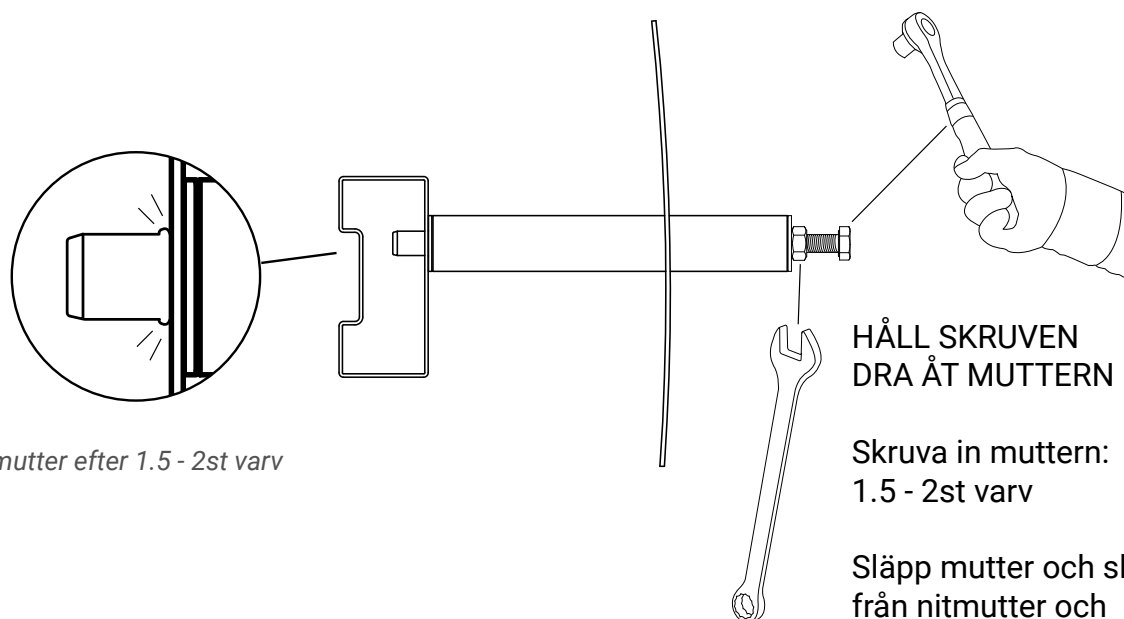

### **Installation**

Produkten monteras mot krockbalken

QPAX AB@ Pellvägen 4, S-827 63 Färila  
Telefon: +46(0)651-760 460 | E-post: info@qpax.se | qpax.se

1.

2.

3.

*Nitmutter efter 1.5 - 2st varv*

**HÅLL SKRUVEN  
DRA ÅT MUTTERN**

4	1	Skruv M6S	M8x200	34199
3	1	Mutter M8	M8	34208
2	1	Aludistans 160	Ø25x160	101210
1	2	Bricka M8+	25x8x1,5	34315
Pos	Ant	SMST Titel	Dimension	Artikel nr./Referens
		Stand.	Skala	Ersätter
			1 : 4	

Konstr.	Ritad	Kop.	Godk.	Ersatt av
JNO	JNO			
Dnr. ej annat anges, gäller SS-ISO 2768 - C och SMS 723 - B. Svertekvalitet för avsevär enligt SS-ISO 9817:1994.				
			<b>Q-LIGHT</b> <b>Renault Traffic 21-</b>	
			Filnamn 93585.idw Datum 2023-05-11	
			Art. nr.	93585
			Rev	B
Tel: +46 (0)81-760 460 Mail: info@qpax.se				