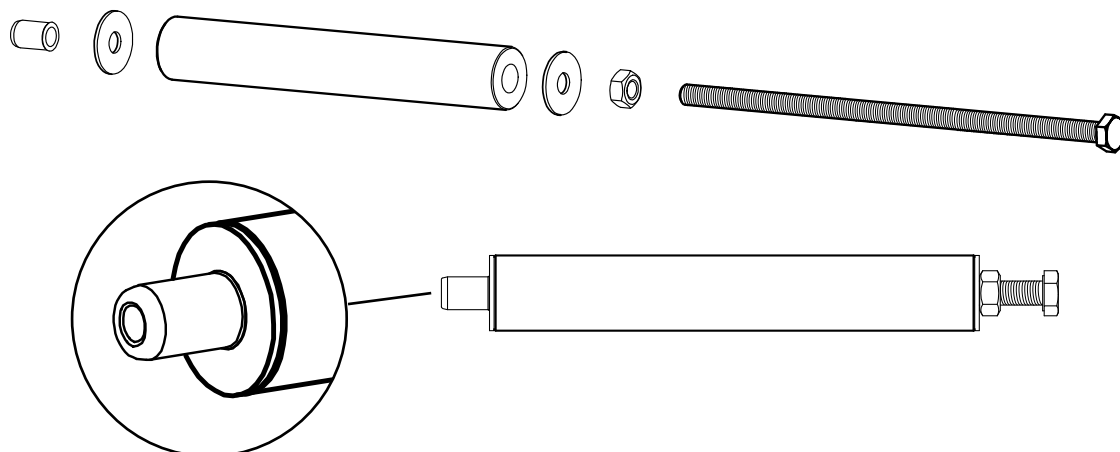

1.

2.

3.

Nitmutter efter 1.5 - 2st varv

**HÅLL SKRUVEN
DRA ÅT MUTTERN**

**Skruva in muttern:
1.5 - 2st varv**

**Släpp mutter och skruv
från nitmutter och
ta bort verktyg.**