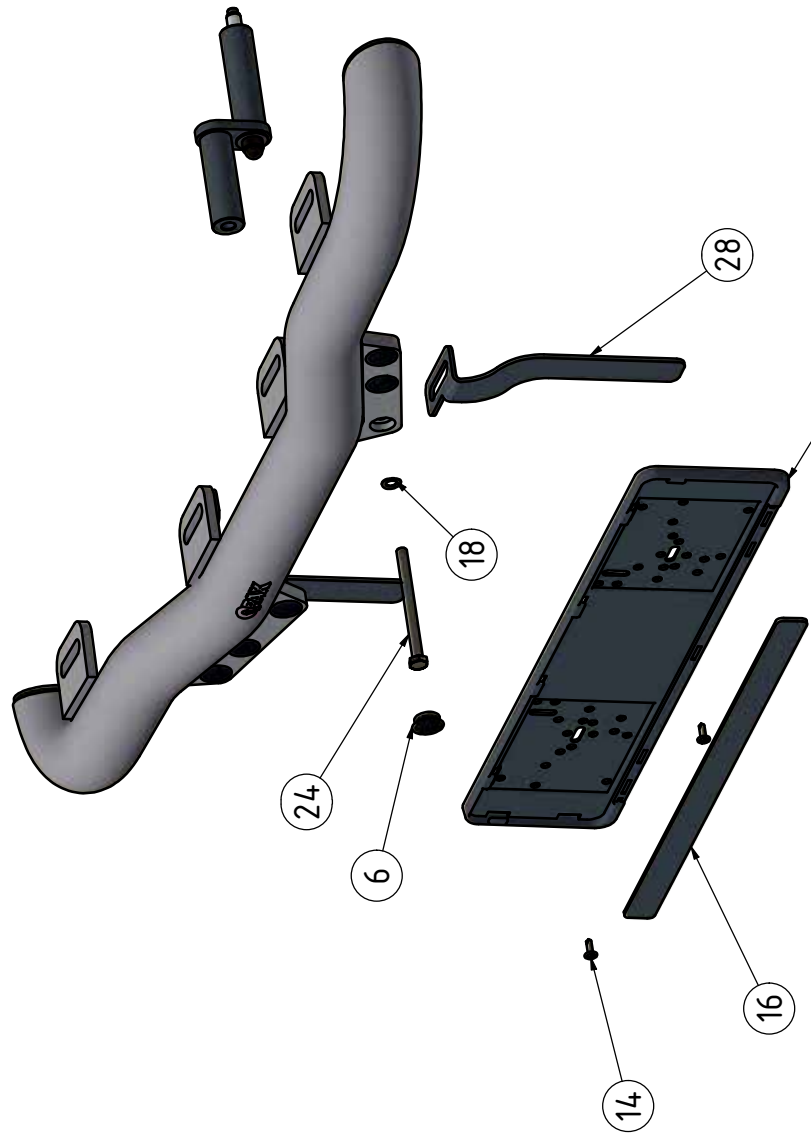

## **Q-LIGHT RENAULT TRAFIC 21-**

Art nr: Q900468  
Monteringsats: 93585

**Skruva in muttern:  
1.5 - 2st varv**

**Släpp mutter och skruv  
från nitmutter och  
ta bort verktyg.**

Nr	Ant	Ändring	Datum	Godk.
B		Infört Nitmutter	2023-12-08	

98260 – Montering av Nitmutter

30	2	Nitmutter M8 Alu	M8 Ø11mm 0.5-3.0	32212
29	1	Nummerplåtshållarfäste vä	T=3	100622
28	1	Nummerplåtshållarfäste hö	T=3	100621
27	2	Mutterskydd 13mm	M8	50944
26	2	Bricka M8+	25x8x1,5	34315
25	2	Skruv M6SH	M8x120	34151
24	2	Skruv M6SH	M8x100	34159
23	2	Aludistans 80	Ø25x80	10902
21	2	Sänkbicka 30mm pressm		100497
20	2	Aludistans 90	Ø25x90	10898
19	2	Täcklock	T=5	101140
18	2	Bricka fjäder M8 rostfri	15x8,6x0,8	34329
17	1	Dekal QPAX	54x17	60325
16	1	Reklamlist Qpax		98021
15	1	Skyllhållare		98020
14	2	Montageskruv L14	4,2x14	34096
6	6	Täcklock Ø20mm håll	Ø25(20)x10	50937
1	1	Q-LIGHT extraljusfäste		E63-152
Pos	Ant	SMST Titel	Dimension	Artikel nr./Referens

4	1	Skruv M6S	M8x200	34199
3	1	Mutter M8	M8	34208
2	1	Aludistans 160	Ø25x160	101210
1	2	Bricka M8+	25x8x1,5	34315
Pos	Ant	SMST Titel	Dimension	Artikel nr./Referens
		Stand.	Skala	Ersätter
			1 : 4	

Konstr.	Ritad	Kop.	Godk.	Ersatt av
JNO	JNO			
Dnr. ej annat anges, gäller SS-ISO 2768 - C och SMS 723 - B. Svertekvalitet för avsevär enligt SS-ISO 9817:1994.				
			<b>Q-LIGHT</b> <b>Renault Traffic 21-</b>	
			Filnamn 93585.idw Datum 2023-05-11	
			Art. nr.	93585
			Rev	B
Tel: +46 (0)81-760 460 Mail: info@qpax.se				