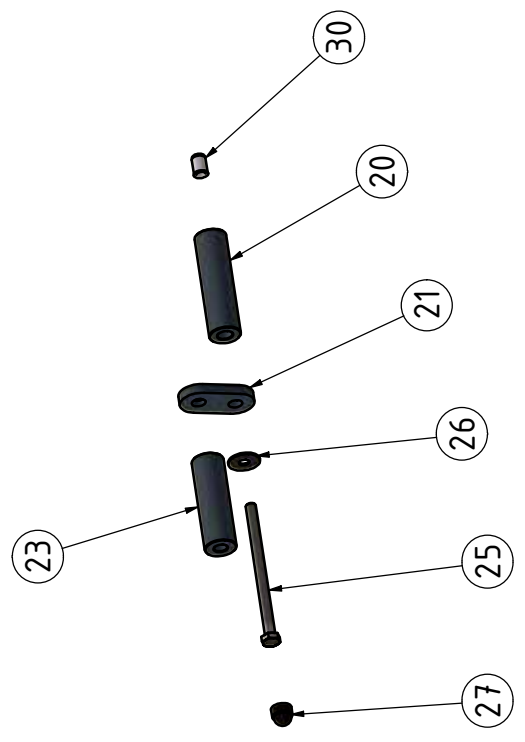

## **Q-LIGHT RENAULT TRAFIC 21-**

Art nr: Q900468  
Monteringsats: 93585

**Skruva in muttern:  
1.5 - 2st varv**

**Släpp mutter och skruv  
från nitmutter och  
ta bort verktyg.**

Nr	Ant	Ändring	Datum	Godk.
B		Infört Nitmutter	2023-12-08	

98260 – Montering av Nitmutter

30	2	Nitmutter M8 Alu	M8 Ø11mm 0.5-3.0	32212
29	1	Nummerplåtshållarfäste vä	T=3	100622
28	1	Nummerplåtshållarfäste hö	T=3	100621
27	2	Mutterskydd 13mm	M8	50944
26	2	Bricka M8+	25x8x1,5	34315
25	2	Skruv M6SH	M8x120	34151
24	2	Skruv M6SH	M8x100	34159
23	2	Aludistans 80	Ø25x80	10902
21	2	Sänkbicka 30mm pressm		100497
20	2	Aludistans 90	Ø25x90	10898
19	2	Täcklock	T=5	101140
18	2	Bricka fjäder M8 rostfri	15x8,6x0,8	34329
17	1	Dekal QPAX	54x17	60325
16	1	Reklamlist Qpax		98021
15	1	Skyllhållare		98020
14	2	Montageskruv L14	4,2x14	34096
6	6	Täcklock Ø20mm håll	Ø25(20)x10	50937
1	1	Q-LIGHT extraljusfäste		E63-152
Pos	Ant	SMST Titel	Dimension	Artikel nr./Referens

4	1	Skruv M6S	M8x200	34199
3	1	Mutter M8	M8	34208
2	1	Aludistans 160	Ø25x160	101210
1	2	Bricka M8+	25x8x1,5	34315
Pos	Ant	SMST Titel	Dimension	Artikel nr./Referens
		Stand.	Skala	Ersätter
			1 : 4	

Konstr.	Ritad	Kop.	Godk.	Ersatt av
JNO	JNO			
Dnr. ej annat anges, gäller SS-ISO 2768 - C och SMS 723 - B. Svertekvalitet för avsevär enligt SS-ISO 9817:1994.				
			<b>Q-LIGHT</b> <b>Renault Traffic 21-</b>	
			Filnamn 93585.idw Datum 2023-05-11	
			Art. nr.	93585
			Rev	B
Tel: +46 (0)81-760 460 Mail: info@qpax.se				