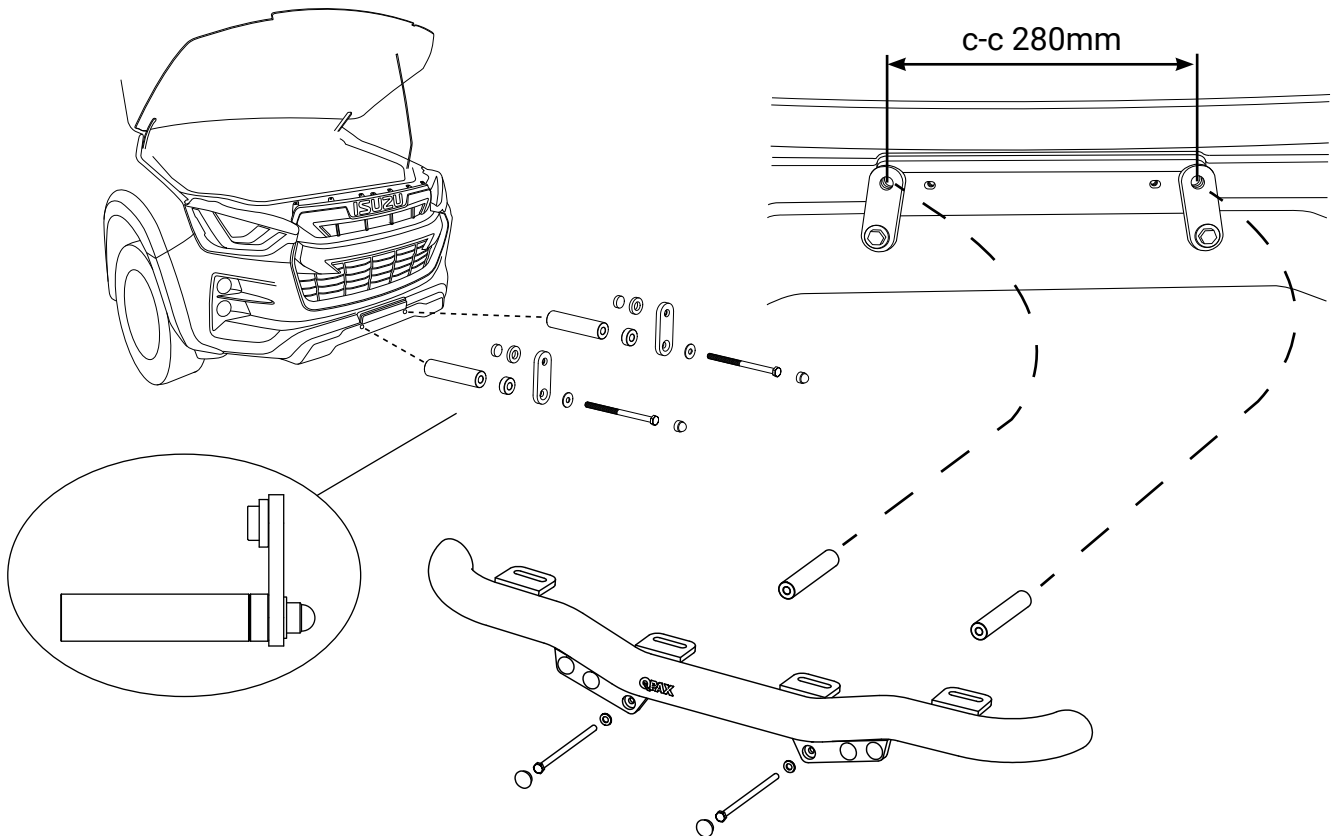

## Q-LIGHT ISUZU D-MAX 21-

Art nr: Q900456  
Monteringsats: 93566

### Installation

Huvudinfästningen monteras i bilens ramverk.  
Fronten plockas av vid montage.

QPAX AB® Pellvägen 4, S-827 63 Färila  
Telefon: +46(0)651-760 460 | E-post: info@qpax.se | qpax.se

\* Extra vid montage av djupare lampor.

Pos	Ant	Titel	Dimension	Artikel nr/Referens
23	2	Nonsens 6mm	T=6	100121
22	2	Distansbricka	Ø25x5	50958
21	2	Skruv M6S	M8x90	34370
20	2	Mutterskydd 13mm	16mm	50944
19	2	Aludistans	Ø25x50	10905
18	2	Bricka M8x22 Svart	22x8x1,5	34317
17	2	Bricka fjäder M8 rostfri	15x8,6x0,8	34329
16	2	Skruv M6S	M8x70	34177
15	2	Skruv M6S	M8x130	34150
14	2	Infästningsplatta D-Max 21-	T=10	101080
13	2	Sänkbicka 50mm Pressmutter		100490
12	2	Aludistans	Ø25x20	10897
11	2	Aludistans	Ø25x10	100090
10	2	Aludistans	Ø25x100	10899
9	1	Reklamlist Qpax		98021
8	1	Skyllhållare		98020
7	2	Montageskruv L14	4,2x14	34096
6	1	Nummerplåtshållarfäste Vä	T=3	100510
5	1	Nummerplåtshållarfäste	T=3	100509
4	6	Täcklock	Ø25x10	50937
3	2	Täcklock	T=5	101140
2	1	Dekal QPAX	54x17	60325
1	1	Q-LIGHT extraljusfäste		E63-152
Pos	Ant	Titel	Dimension	Artikel nr/Referens