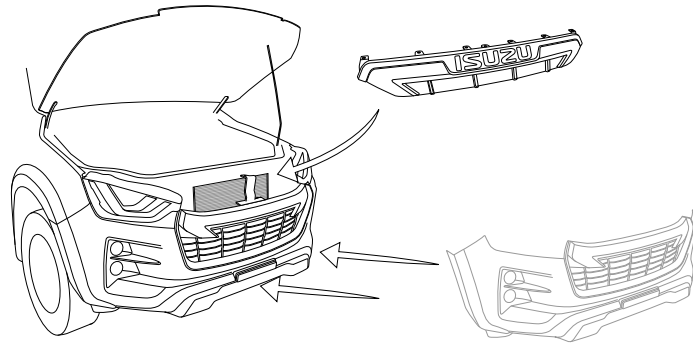

## Q-LIGHT ISUZU D-MAX 21-

Art nr: Q900456  
Monteringsats: 93566

### Installation

Huvudinfästningen monteras i bilens ramverk.  
Fronten plockas av vid montage.

QPAX AB® Pellvägen 4, S-827 63 Färila  
Telefon: +46(0)651-760 460 | E-post: info@qpax.se | qpax.se

\* Extra vid montage av djupare lampor.