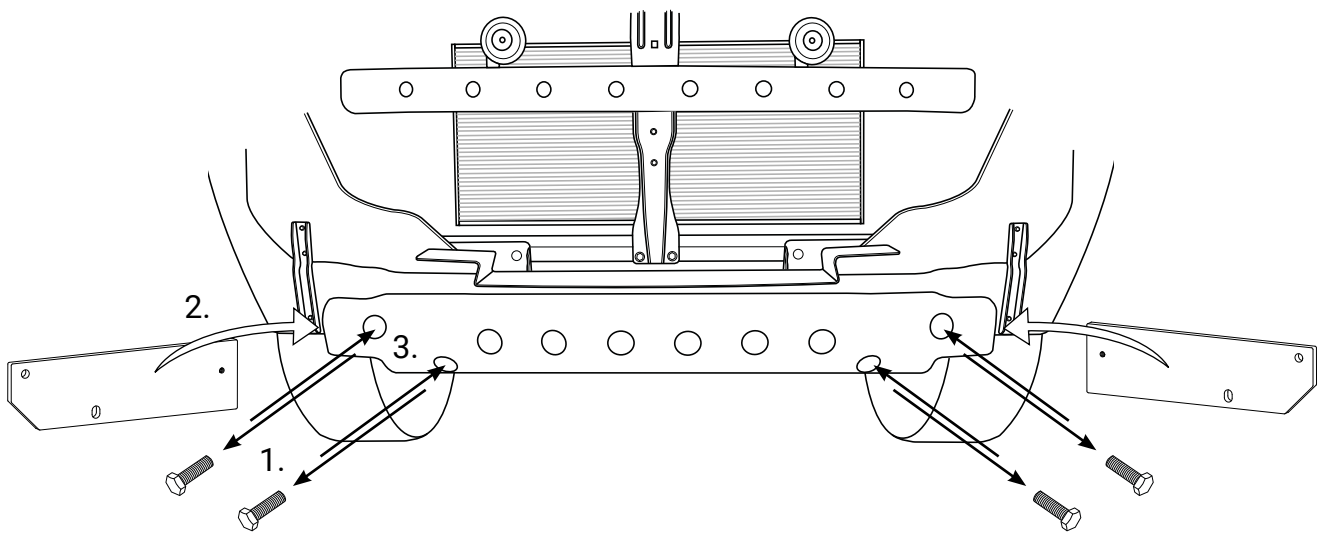

### Installation

Huvudinfästningen monteras i bilens ramverk.  
Fronten plockas av vid montage.

QPAX AB® Pellvägen 4, S-827 63 Färila  
Telefon: +46(0)651-760 460 | E-post: info@qpax.se | qpax.se

\* Extra vid montage av djupare lampor.