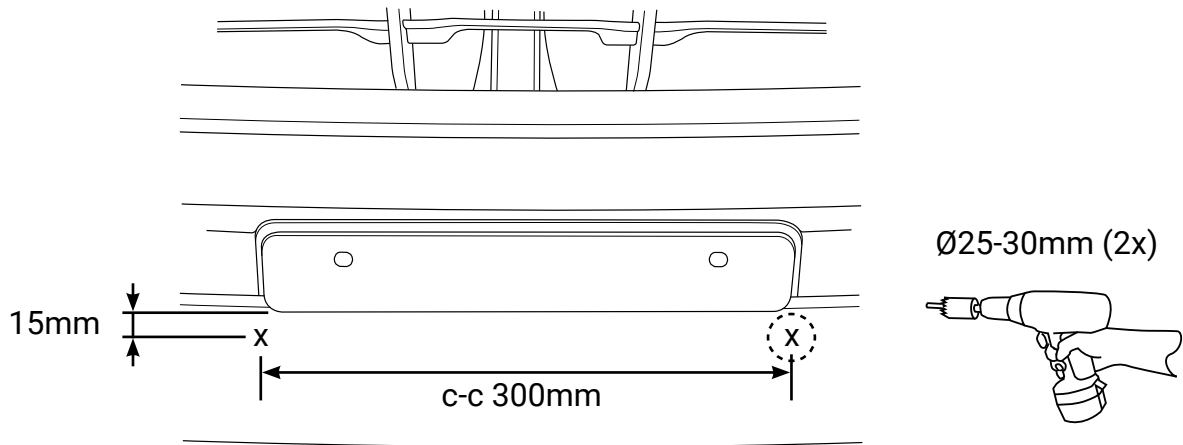

### Installation

Huvudinfästningen monteras i bilens ramverk.  
Fronten plockas av vid montage.

QPAX AB® Pellvägen 4, S-827 63 Färila  
Telefon: +46(0)651-760 460 | E-post: info@qpax.se | qpax.se

\* Extra vid montage av djupare lampor.