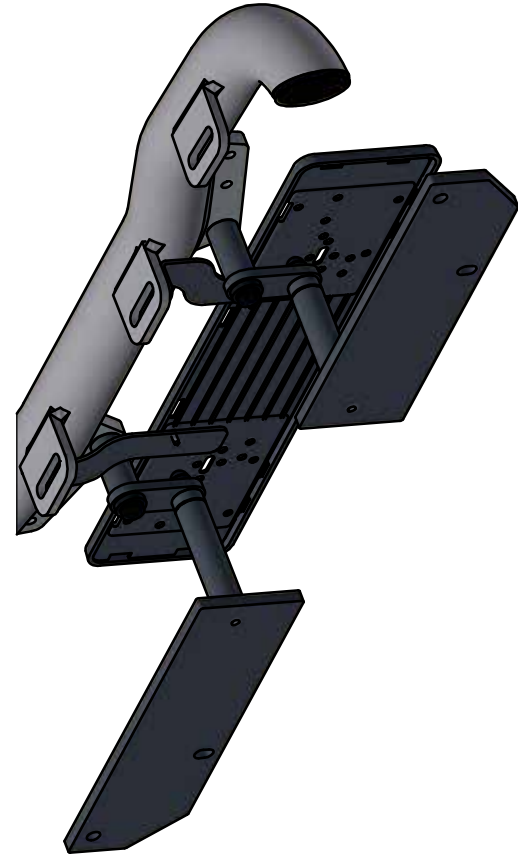

Konstr.	Ritad	Kop.	Kontr.	Stand.	Godk.	Skala	Ersätter	Ersatt av
JNO	JNO					1 : 5		
Där ej annat anges, gäller SS-ISO 2768 - C och SMS 723 - B. Sverksvalik för sveisar enligt SS - ISO 9817 nivå C.								
Q-LIGHT Isuzu D-Max 21-						Filnamn	Datum	
						93566.idw	2022-12-19	
						Rev	Rev	
						ART. nr	93566	
							A	

Tel: +46 (0)65 1-700-140 Mail: info@qpax.se