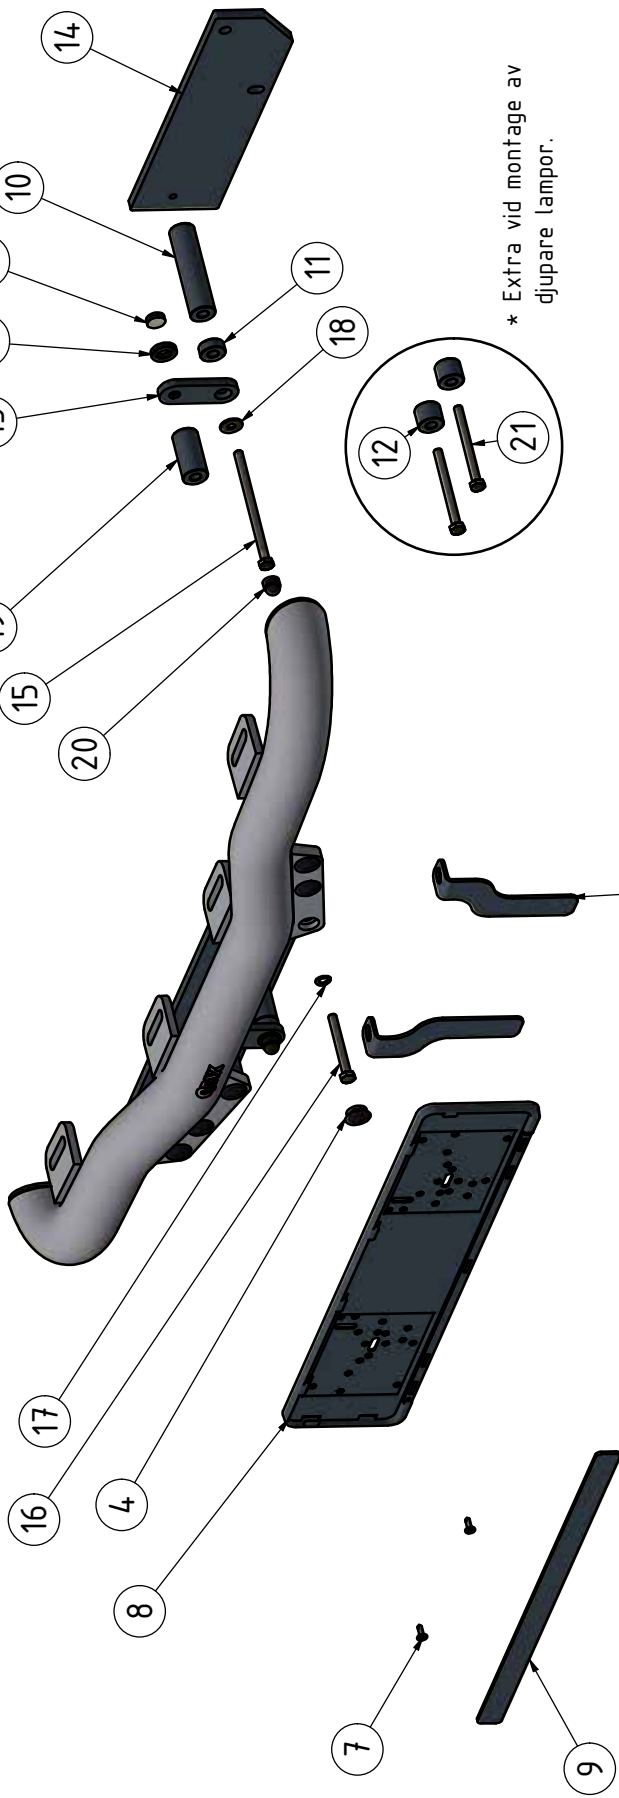

## Q-LIGHT ISUZU D-MAX 21-

Art nr: Q900456  
Monteringsats: 93566

### Installation

Huvudinfästningen monteras i bilens ramverk.  
Fronten plockas av vid montage.

QPAX AB® Pellvägen 4, S-827 63 Färila  
Telefon: +46(0)651-760 460 | E-post: info@qpax.se | qpax.se

\* Extra vid montage av djupare lampor.

Pos	Ant	Titel	Dimension	Artikel nr/Referens
23	2	Nonsens 6mm	T=6	100121
22	2	Distansbricka	Ø25x5	50958
21	2	Skruv M6S	M8x90	34370
20	2	Mutterskydd 13mm	16mm	50944
19	2	Aludistans	Ø25x50	10905
18	2	Bricka M8x22 Svart	22x8x1,5	34317
17	2	Bricka fjäder M8 rostfri	15x8,6x0,8	34329
16	2	Skruv M6S	M8x70	34177
15	2	Skruv M6S	M8x130	34150
14	2	Infästningsplatta D-Max 21-	T=10	101080
13	2	Sänkbicka 50mm Pressmutter		100490
12	2	Aludistans	Ø25x20	10897
11	2	Aludistans	Ø25x10	100090
10	2	Aludistans	Ø25x100	10899
9	1	Reklamlist Qpax		98021
8	1	Skyllhållare		98020
7	2	Montageskruv L14	4,2x14	34096
6	1	Nummerplåtshållarfäste Vä	T=3	100510
5	1	Nummerplåtshållarfäste	T=3	100509
4	6	Täcklock	Ø25x10	50937
3	2	Täcklock	T=5	101140
2	1	Dekal QPAX	54x17	60325
1	1	Q-LIGHT extraljusfäste		E63-152
Pos	Ant	Titel	Dimension	Artikel nr/Referens