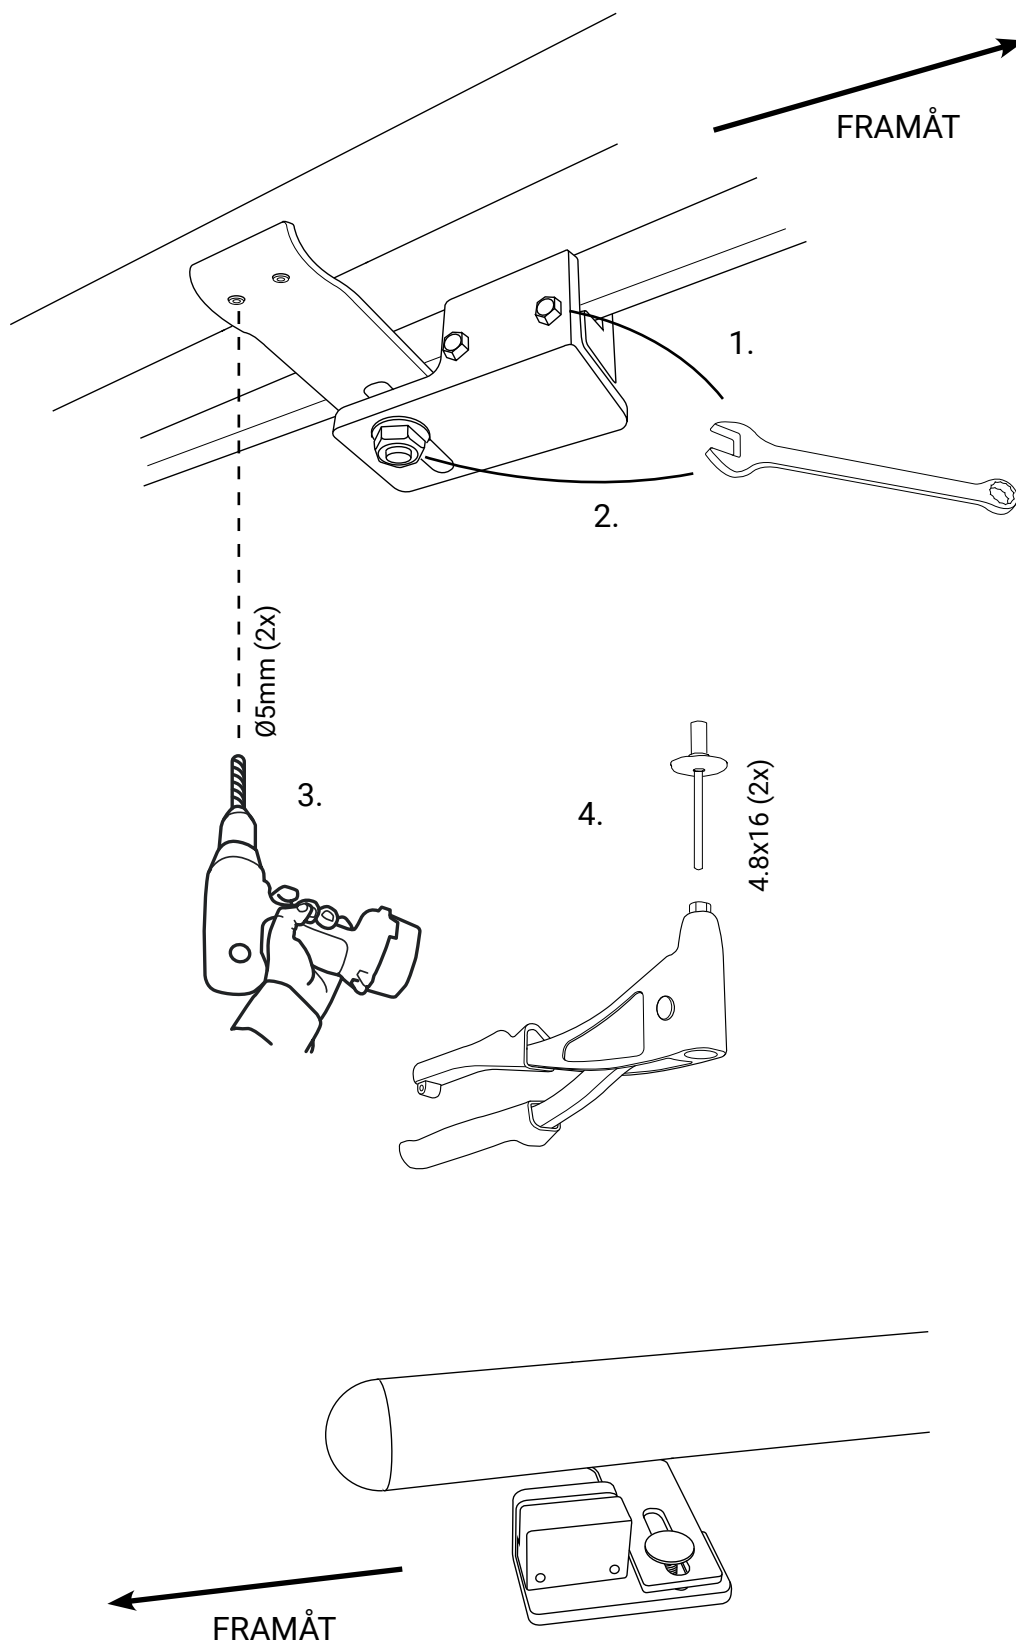

S-BAR
TRAFIC 15- / PRIMASTAR 22- / TALENTO 16-
Hjulbas L1 3098mm / L2 3498mm

Art nr: S900150/151, S900174/175, S900176/177
Monteringssats: 93504

Installation

Monterad på tröskellådans falsade kant.

HÖGERSIDA FRAM

Pos	Ant	SMST Titel	Dimension	Artikel nr/Referens
14	8	Sexkantsskruv	M6x20	34193
13	8	Bricka Nordlock	M6	34325
12	8	Bricka	M6	34311
11	4	Sexkantsmutter	M10	34215
10	4	Bricka	M10	34305
9	4	Vagnsbult	M10x25	34135
8	8	Blindnit 9-11mm	4,8x16 Ø10	32210
7	4	S-BAR fäste	T=4	101095
6	2	Montagevinkel	75x50x8	21033
5	2	Montagevinkel	75x50x8	21032
4	4	Klämback	40x25	10770
3	2	Dekal QPAX	54x17	60325
2	4	Ändavslutning Rund	Ø60	50931
1	1	S-BAR		S92R-552
				Artikel nr/Referens

L1: S92R-452 (HB=3098mm)

Konstr. JNO	Ritad JNO	Kop. JNO	Kontr.	Stand.	Godk.	Skala 1 : 8	Ersätter	Ersatt av
Dnr ej annat anges, gäller SSISO 27831 - C och SMS 723 - B. Svertekvalitet för sveisar enligt SS - ISO 9817 nivå C.								
			S-BAR sidoskydd L2 Trafic, Primastar Talento, HB 3498mm			Filnamn 93504.idw	Datum 2022-05-03	Rev A
Tel: +46 (0)651-760-460 Mail: info@qpax.se								Art. nr 93504