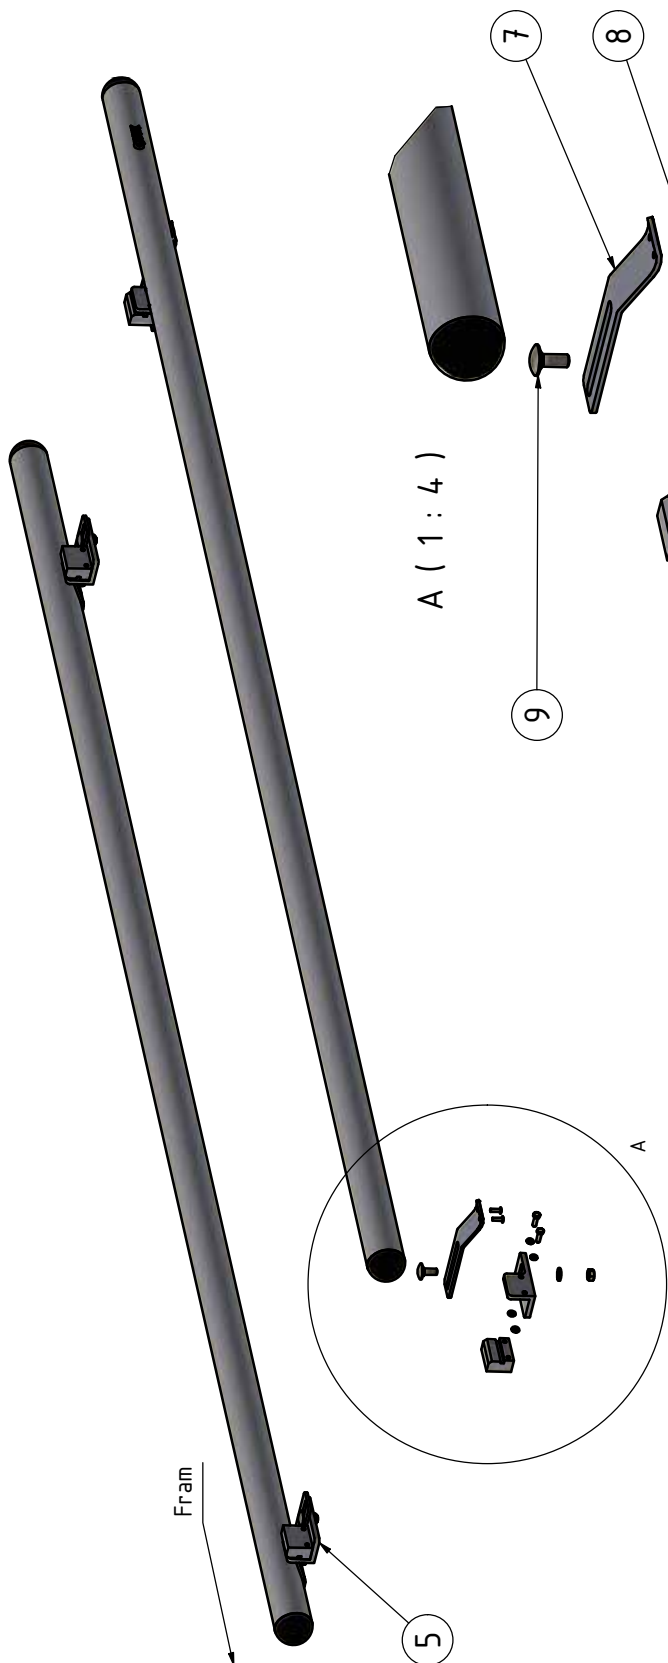

S-BAR
TRAFIC 15- / PRIMASTAR 22- / TALENTO 16-
Hjulbas L1 3098mm / L2 3498mm

Art nr: S900150/151, S900174/175, S900176/177
Monteringssats: 93504

Installation

Monterad på tröskellådans falsade kant.

HÖGERSIDA FRAM

Pos	Ant	SMST Titel	Dimension	Artikel nr/Referens
14	8	Sexkantsskruv	M6x20	34193
13	8	Bricka Nordlock	M6	34325
12	8	Bricka	M6	34311
11	4	Sexkantsmutter	M10	34215
10	4	Bricka	M10	34305
9	4	Vagnsbult	M10x25	34135
8	8	Blindnit 9-11mm	4,8x16 Ø10	32210
7	4	S-BAR fäste	T=4	101095
6	2	Montagevinkel	75x50x8	21033
5	2	Montagevinkel	75x50x8	21032
4	4	Klämback	40x25	10770
3	2	Dekal QPAX	54x17	60325
2	4	Ändavslutning Rund	Ø60	50931
1	1	S-BAR		S92R-552
				Artikel nr/Referens

L1: S92R-452 (HB=3098mm)

Konstr. JNO	Ritad JNO	Kop. JNO	Kontr.	Stand.	Godk.	Skala 1 : 8	Ersätter	Ersatt av
Dnr ej annat anges, gäller SSISO 27831 - C och SMS 723 - B. Svertekvalitet för sveisar enligt SS - ISO 9817 nivå C.								
			S-BAR sidoskydd L2 Trafic, Primastar Talento, HB 3498mm			Filnamn 93504.idw	Datum 2022-05-03	Rev A
Tel: +46 (0)651-760-460 Mail: info@qpax.se								Art. nr 93504