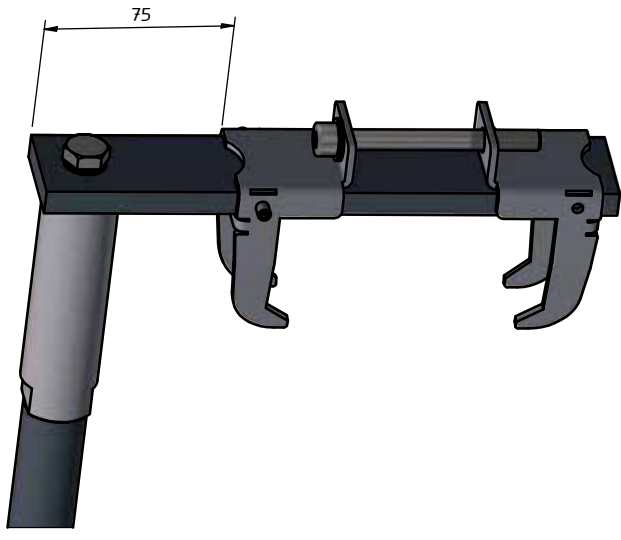

Q-LIGHT MAXUS T90 EV PICKUP 22-

Art nr: Q900464
Monteringssats: 93578

Installation

Produkten monteras med Q-GRIP runt krockbalken

QPAX AB® Pellvägen 4, S-823 63 Färila
Telefon: +46(0)651-760 460 | E-post: info@qpax.se | qpax.se

23	2	Aludistans 20	Ø25x20	10897
22	2	Skruv M6S	M8x200	34199
21	2	Skruv M6S	M8x180	34189
20	2	Skruv M6S	M8x80	34178
19	2	Skruv M6S	M10x30	34106
18	2	Bricka fjäder M8 rostfri	15x8,6x0,8	34329
17	2	Bricka Nordlock	M10	34327
16	2	Bricka Nordlock Bred	M8	34328
15	4	Stoppskruv	M5x8	34114
14	6	Täcklock Ø20mm hål	Ø25(20)x10	50937
13	1	Nummerplåtshällarfäste Vä	T=3	100510
12	1	Nummerplåtshällarfäste Hö	T=3	100509
11	2	Q-GRIP Guidstång 225mm	40x10x225	100174
10	2	Q-GRIP Kl 45-50 inbuckad	T=3	100613-1
9	2	Q-GRIP Kl 45-50 inbuckad	T=3	100612-1
8	2	Q-GRIP Ståldistans Ø30x100	Ø30	100237
7	2	Aludistans 160	Ø25x160	101210
6	2	Montageskruv L14	4,2x14	34096
5	1	Reklamlist Qpax		98021
4	1	Skyllhällare		98020
3	1	Dekal QPAX	54x17	60325
2	2	Täcklock	T=5	101140
1	1	Q-LIGHT extraljusfäste	E63-152	
Pos	Ant	SMST Titel	Dimension	Artikel nr/Referens