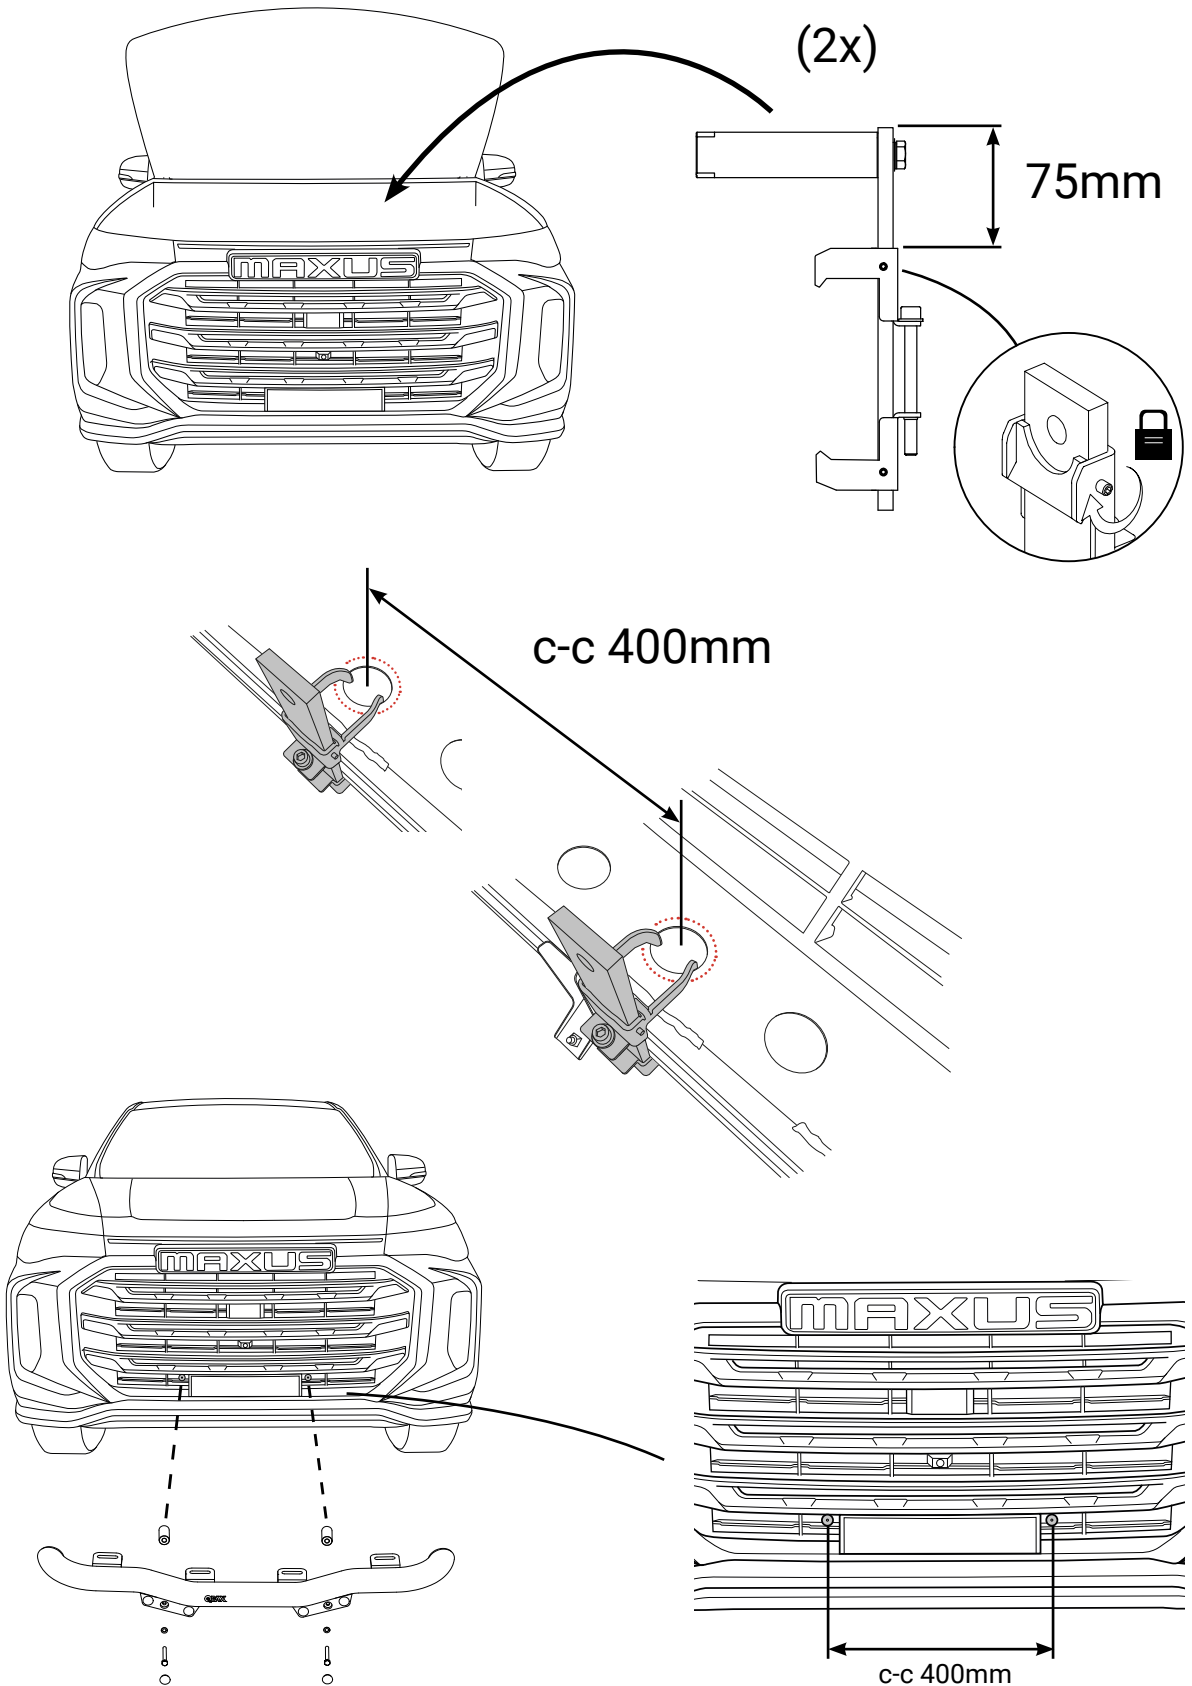

Q-LIGHT MAXUS T90 EV PICKUP 22-

Art nr: Q900464
Monteringssats: 93578

Installation

Produkten monteras med Q-GRIP runt krockbalken

QPAX AB® Pellvägen 4, S-823 63 Färila
Telefon: +46(0)651-760 460 | E-post: info@qpax.se | qpax.se

23	2	Aludistans 20	Ø25x20	10897
22	2	Skruv M6S	M8x200	34199
21	2	Skruv M6S	M8x180	34189
20	2	Skruv M6S	M8x80	34178
19	2	Skruv M6S	M10x30	34106
18	2	Bricka fjäder M8 rostfri	15x8,6x0,8	34329
17	2	Bricka Nordlock	M10	34327
16	2	Bricka Nordlock Bred	M8	34328
15	4	Stoppskruv	M5x8	34114
14	6	Täcklock Ø20mm hål	Ø25(20)x10	50937
13	1	Nummerplåtshällarfäste Vä	T=3	100510
12	1	Nummerplåtshällarfäste Hö	T=3	100509
11	2	Q-GRIP Guidstång 225mm	40x10x225	100174
10	2	Q-GRIP Kl 45-50 inbuckad	T=3	100613-1
9	2	Q-GRIP Kl 45-50 inbuckad	T=3	100612-1
8	2	Q-GRIP Ståldistans Ø30x100	Ø30	100237
7	2	Aludistans 160	Ø25x160	101210
6	2	Montageskruv L14	4,2x14	34096
5	1	Reklamlist Qpax		98021
4	1	Skyllhällare		98020
3	1	Dekal QPAX	54x17	60325
2	2	Täcklock	T=5	101140
1	1	Q-LIGHT extraljusfäste	E63-152	
Pos	Ant	SMST Titel	Dimension	Artikel nr/Referens