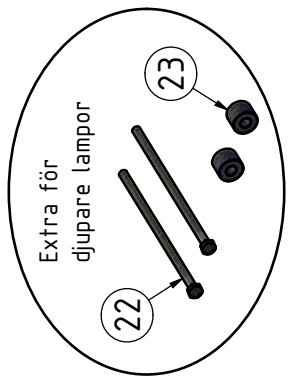

Q-LIGHT MAXUS T90 EV PICKUP 22-

Art nr: Q900464
Monteringssats: 93578

Installation

Produkten monteras med Q-GRIP runt krockbalken

QPAX AB® Pellvägen 4, S-823 63 Färila
Telefon: +46(0)651-760 460 | E-post: info@qpax.se | qpax.se