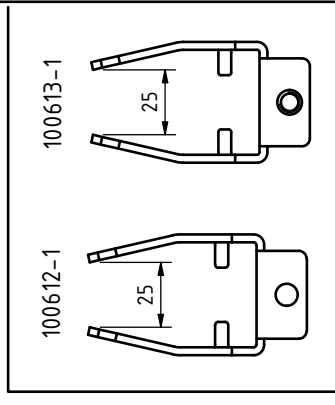

Q-LIGHT MAXUS T90 EV PICKUP 22-

Art nr: Q900464
Monteringssats: 93578

Installation

Produkten monteras med Q-GRIP runt krockbalken

QPAX AB® Pellvägen 4, S-823 63 Färila
Telefon: +46(0)651-760 460 | E-post: info@qpax.se | qpax.se

23	2	Aludistans 20	Ø25x20	10897
22	2	Skruv M6S	M8x200	34199
21	2	Skruv M6S	M8x180	34189
20	2	Skruv M6S	M8x80	34178
19	2	Skruv M6S	M10x30	34106
18	2	Bricka fjäder M8 rostfri	15x8,6x0,8	34329
17	2	Bricka Nordlock	M10	34327
16	2	Bricka Nordlock Bred	M8	34328
15	4	Stoppskruv	M5x8	34114
14	6	Täcklock Ø20mm hål	Ø25(20)x10	50937
13	1	Nummerplåtshällarfäste Vä	T=3	100510
12	1	Nummerplåtshällarfäste Hö	T=3	100509
11	2	Q-GRIP Guidstång 225mm	40x10x225	100174
10	2	Q-GRIP Kl 45-50 inbuckad	T=3	100613-1
9	2	Q-GRIP Kl 45-50 inbuckad	T=3	100612-1
8	2	Q-GRIP Ståldistans Ø30x100	Ø30	100237
7	2	Aludistans 160	Ø25x160	101210
6	2	Montageskruv L14	4,2x14	34096
5	1	Reklamlist Qpax		98021
4	1	Skyllhällare		98020
3	1	Dekal QPAX	54x17	60325
2	2	Täcklock	T=5	101140
1	1	Q-LIGHT extraljusfäste	E63-152	
Pos	Ant	SMST Titel	Dimension	Artikel nr/Referens