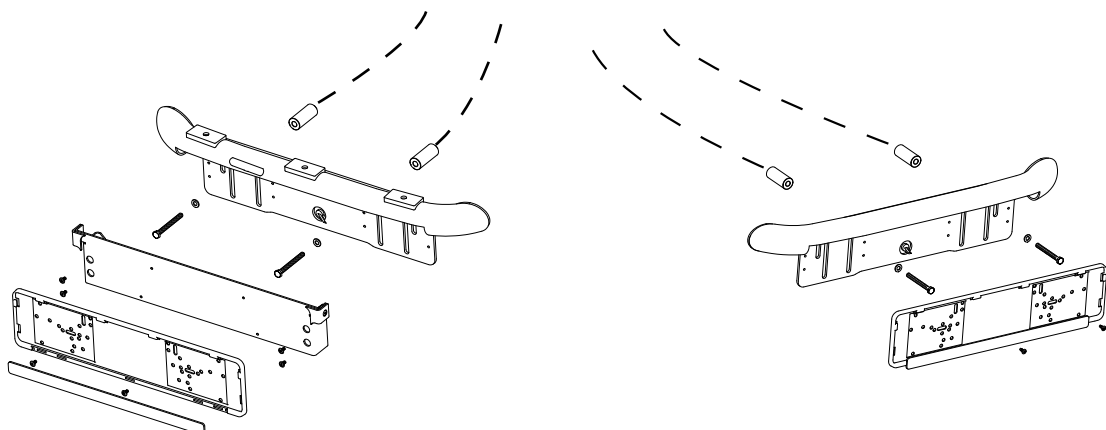

Q-LIGHT II & Q-LED KIA SORENTO 20-

Art nr: Q900402 & QL90141
Monteringsats: 93476

Installation

Produkten monteras mot krockbalken.

Q-PAX AB® Pellvägen 4, S-827 63 Färila
Telefon: +46(0)651-760 460 | E-post: info@qpax.se | qpax.se

1. Ø6.8mm (2x)

2. Ø25mm (2x)

3. M8 (2x)

15	3	Bricka Nordlock	M10	34327
14	3	Mellanlägg	35 x 10	100780
13	1	Q-LED NP-hållare		101065
12	6	MRT TT M5x10	5x10	34235
9	1	Reklamlist Qpax		98021
8	1	Skylthållare		98020
7	1	Dekal QPAX		60305
6	2	Täcklock	T=5	100624
5	2	Sexkantskruv		34151
4	2	Bricka bred	8x22x1,5	34314
3	2	Distansbricka	Ø25x5	50958
2	2	Aludistans Ø25x90	Ø25x90	10898
1	1	Q-LED		L10-152
Pos	Ant	SMST Titel	Dimension	Artikel nr/Referens

Konstr.	Ritad	Kop.	Kontr.	Stand.	Godk.	Skala	Ersätter	Ersatt av
JNO	JNO					1 : 3		
Där ej annat anges, gäller SS-ISO 2768 - C och SMS 723 - B. Sveltskvalité för sveitsar enligt SS - ISO 5817 nivå C.							Filnamn 93476-II.idw Datum 2021-06-23	Rev A
 Q-LIGHT II Kia Sorento 21-							Art. nr 93476-II	Rev A
Tel: +46 (0)651-760 460 Mail: info@qpax.se								