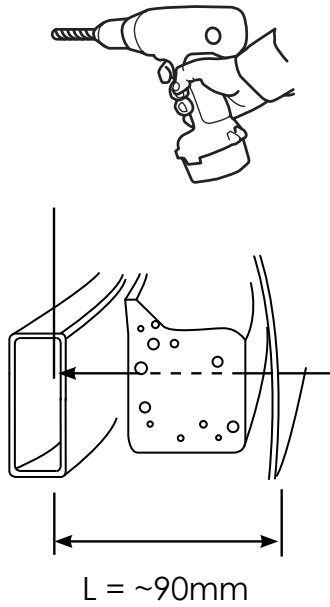

Q-LIGHT II & Q-LED KIA SORENTO 20-

Art nr: Q900402 & QL90141
Monteringsats: 93476

Installation

Produkten monteras mot krockbalken.

Q-PAX AB® Pellvägen 4, S-827 63 Färila
Telefon: +46(0)651-760 460 | E-post: info@qpax.se | qpax.se

1. Ø6.8mm (2x)

2. Ø25mm (2x)

3. M8 (2x)

15	3	Bricka Nordlock	M10	34327
14	3	Mellanlägg	35 x 10	100780
13	1	Q-LED NP-hållare		101065
12	6	MRT TT M5x10	5x10	34235
9	1	Reklamlist Qpax		98021
8	1	Skylthållare		98020
7	1	Dekal QPAX		60305
6	2	Täcklock	T=5	100624
5	2	Sexkantskruv		34151
4	2	Bricka bred	8x22x1,5	34314
3	2	Distansbricka	Ø25x5	50958
2	2	Aludistans Ø25x90	Ø25x90	10898
1	1	Q-LED		L10-152
Pos	Ant	SMST Titel	Dimension	Artikel nr/Referens