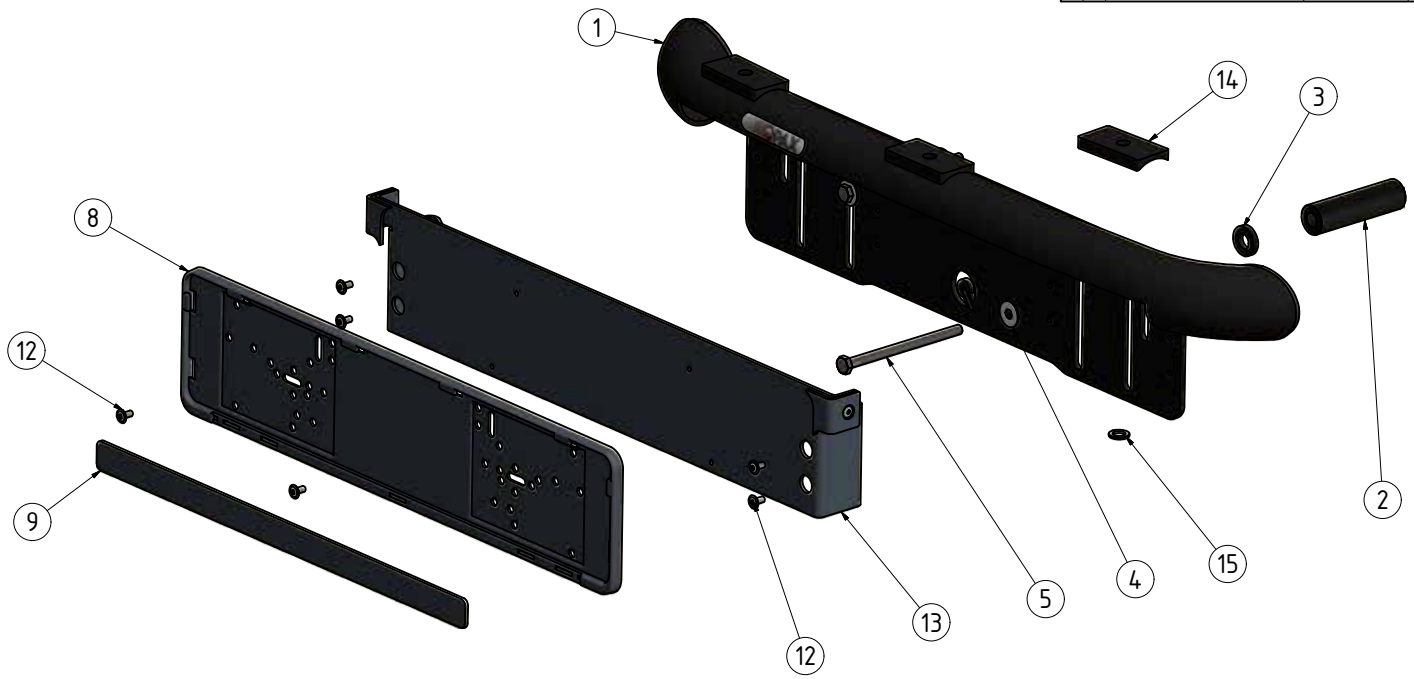

15	3	Bricka Nordlock	M10	34327
14	3	Mellanlägg	35 x 10	100780
13	1	Q-LED NP-hållare		101065
12	6	MRT TT M5x10	5x10	34235
9	1	Reklamlist Qpax		98021
8	1	Skylthållare		98020
7	1	Dekal QPAX		60305
6	2	Täcklock	T=5	100624
5	2	Sexkantskruv		34151
4	2	Bricka bred	8x22x1,5	34314
3	2	Distansbricka	Ø25x5	50958
2	2	Aludistans Ø25x90	Ø25x90	10898
1	1	Q-LED		L10-152
Pos	Ant	SMST Titel	Dimension	Artikel nr/Referens

Konstr.	Ritad	Kop.	Kontr.	Stand.	Godk.	Skala	Ersätter	Ersatt av
JNO	JNO					1 : 3		
Där ej annat anges, gäller SS-ISO 2768 - C och SMS 723 - B. Sveltskvalité för sveitsar enligt SS - ISO 5817 nivå C.							Filnamn 93476-II.idw Datum 2021-06-23	Rev A
Q-LIGHT II Kia Sorento 21-							Art. nr 93476-II	Rev A
Tel: +46 (0)651-760 460 Mail: info@qpax.se