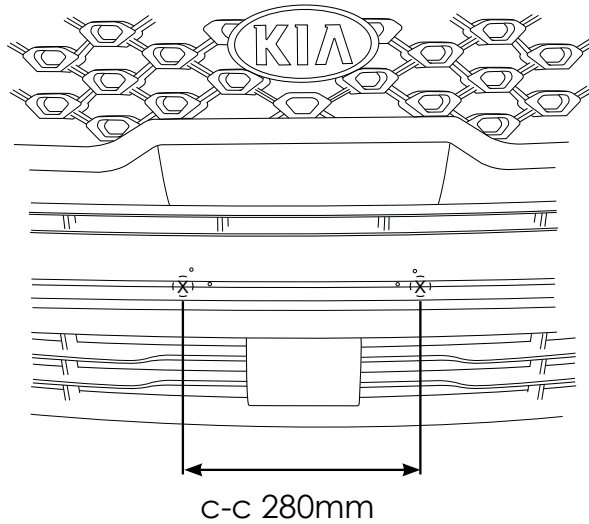

Q-LIGHT II & Q-LED KIA SORENTO 20-

Art nr: Q900402 & QL90141
Monteringsats: 93476

Installation

Produkten monteras mot krockbalken.

Q-PAX AB® Pellvägen 4, S-827 63 Färila
Telefon: +46(0)651-760 460 | E-post: info@qpax.se | qpax.se

1. Ø6.8mm (2x)

2. Ø25mm (2x)

3. M8 (2x)

15	3	Bricka Nordlock	M10	34327
14	3	Mellanlägg	35 x 10	100780
13	1	Q-LED NP-hållare		101065
12	6	MRT TT M5x10	5x10	34235
9	1	Reklamlist Qpax		98021
8	1	Skylthållare		98020
7	1	Dekal QPAX		60305
6	2	Täcklock	T=5	100624
5	2	Sexkantskruv		34151
4	2	Bricka bred	8x22x1,5	34314
3	2	Distansbricka	Ø25x5	50958
2	2	Aludistans Ø25x90	Ø25x90	10898
1	1	Q-LED		L10-152
Pos	Ant	SMST Titel	Dimension	Artikel nr/Referens

Konstr.	Ritad	Kop.	Kontr.	Stand.	Godk.	Skala	Ersätter	Ersatt av
JNO	JNO					1 : 3		
Där ej annat anges, gäller SS-ISO 2768 - C och SMS 723 - B. Sveltskvalité för sveitsar enligt SS - ISO 5817 nivå C.							Filnamn 93476-II.idw Datum 2021-06-23	Rev A
 Q-LIGHT II Kia Sorento 21-							Art. nr 93476-II	Rev A
Tel: +46 (0)651-760 460 Mail: info@qpax.se								