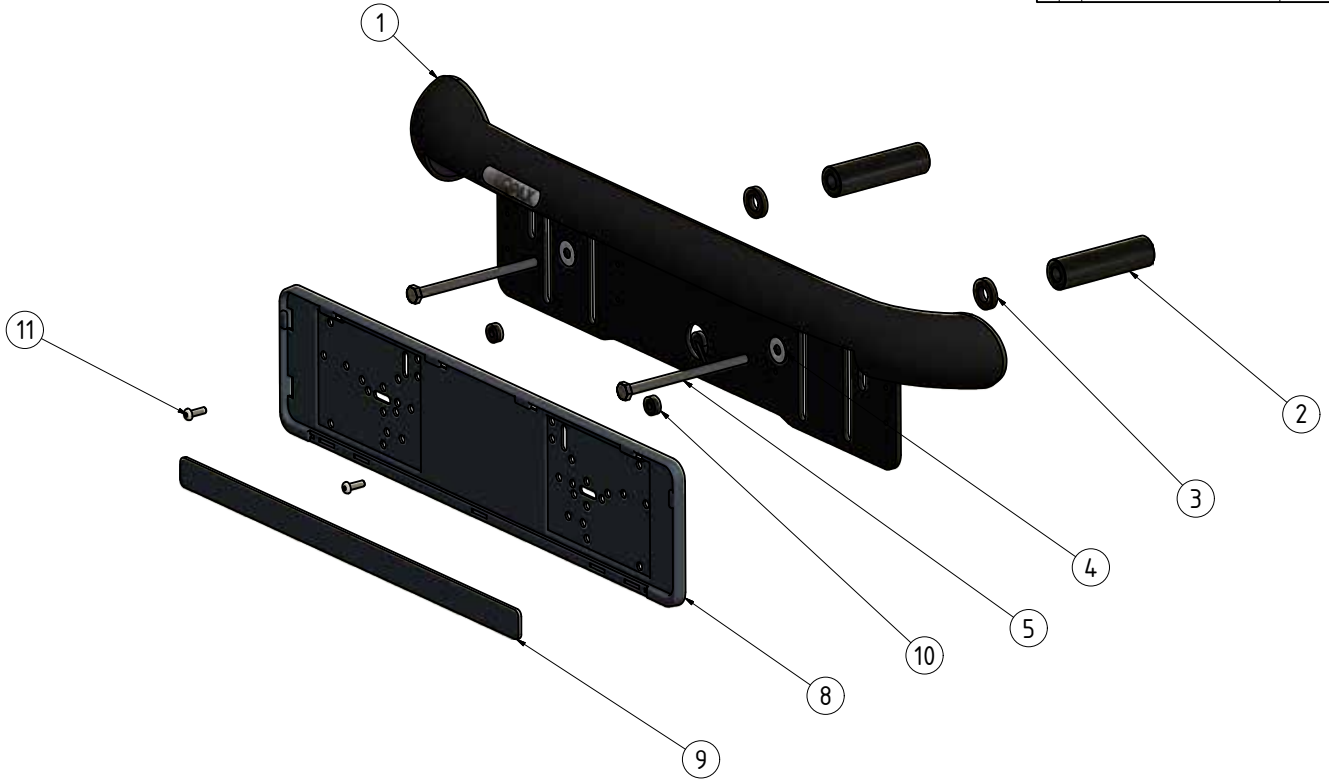

11	2	Skruv		34103
10	2	Plastdistans	Ø15x6	50909
9	1	Reklamlist Qpax		98021
8	1	Skylthållare		98020
7	1	Dekal QPAX		60305
6	2	Täcklock	T=5	100624
5	2	Sexkantskruv		34151
4	2	Bricka bred	8x22x1,5	34314
3	2	Plastdistans	Ø25x5	50958
2	2	Aludistans Ø25x90	Ø25x90	10898
1	1	Q-LED		L10-152
Pos	Ant	SMST Titel	Dimension	Artikel nr/Referens

Konstr.	Ritad	Kop.	Kontr.	Stand.	Godk.	Skala	Ersätter	Ersatt av
JNO	JNO					1 : 3		
Där ej annat anges, gäller SS-ISO 2768 - C och SMS 723 - B. Sveltskvalité för sveitsar enligt SS - ISO 5817 nivå C.							Filnamn 93476.idw Datum 2021-06-22	Rev A
Q-LED Kia Sorento 21-							Art. nr 93476	Rev A
Tel: +46 (0)651-760 460 Mail: info@qpax.se