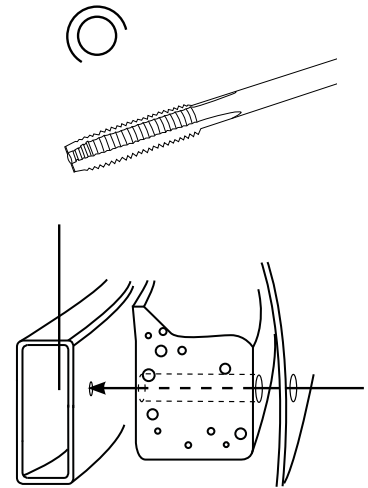

Q-LIGHT II & Q-LED KIA SORENTO 20-

Art nr: Q900402 & QL90141
Monteringsats: 93476

Installation

Produkten monteras mot krockbalken.

Q-PAX AB® Pellvägen 4, S-827 63 Färila
Telefon: +46(0)651-760 460 | E-post: info@qpax.se | qpax.se

1. Ø6.8mm (2x)

2. Ø25mm (2x)

3. M8 (2x)

15	3	Bricka Nordlock	M10	34327
14	3	Mellanlägg	35 x 10	100780
13	1	Q-LED NP-hållare		101065
12	6	MRT TT M5x10	5x10	34235
9	1	Reklamlist Qpax		98021
8	1	Skylthållare		98020
7	1	Dekal QPAX		60305
6	2	Täcklock	T=5	100624
5	2	Sexkantskruv		34151
4	2	Bricka bred	8x22x1,5	34314
3	2	Distansbricka	Ø25x5	50958
2	2	Aludistans Ø25x90	Ø25x90	10898
1	1	Q-LED		L10-152
Pos	Ant	SMST Titel	Dimension	Artikel nr/Referens