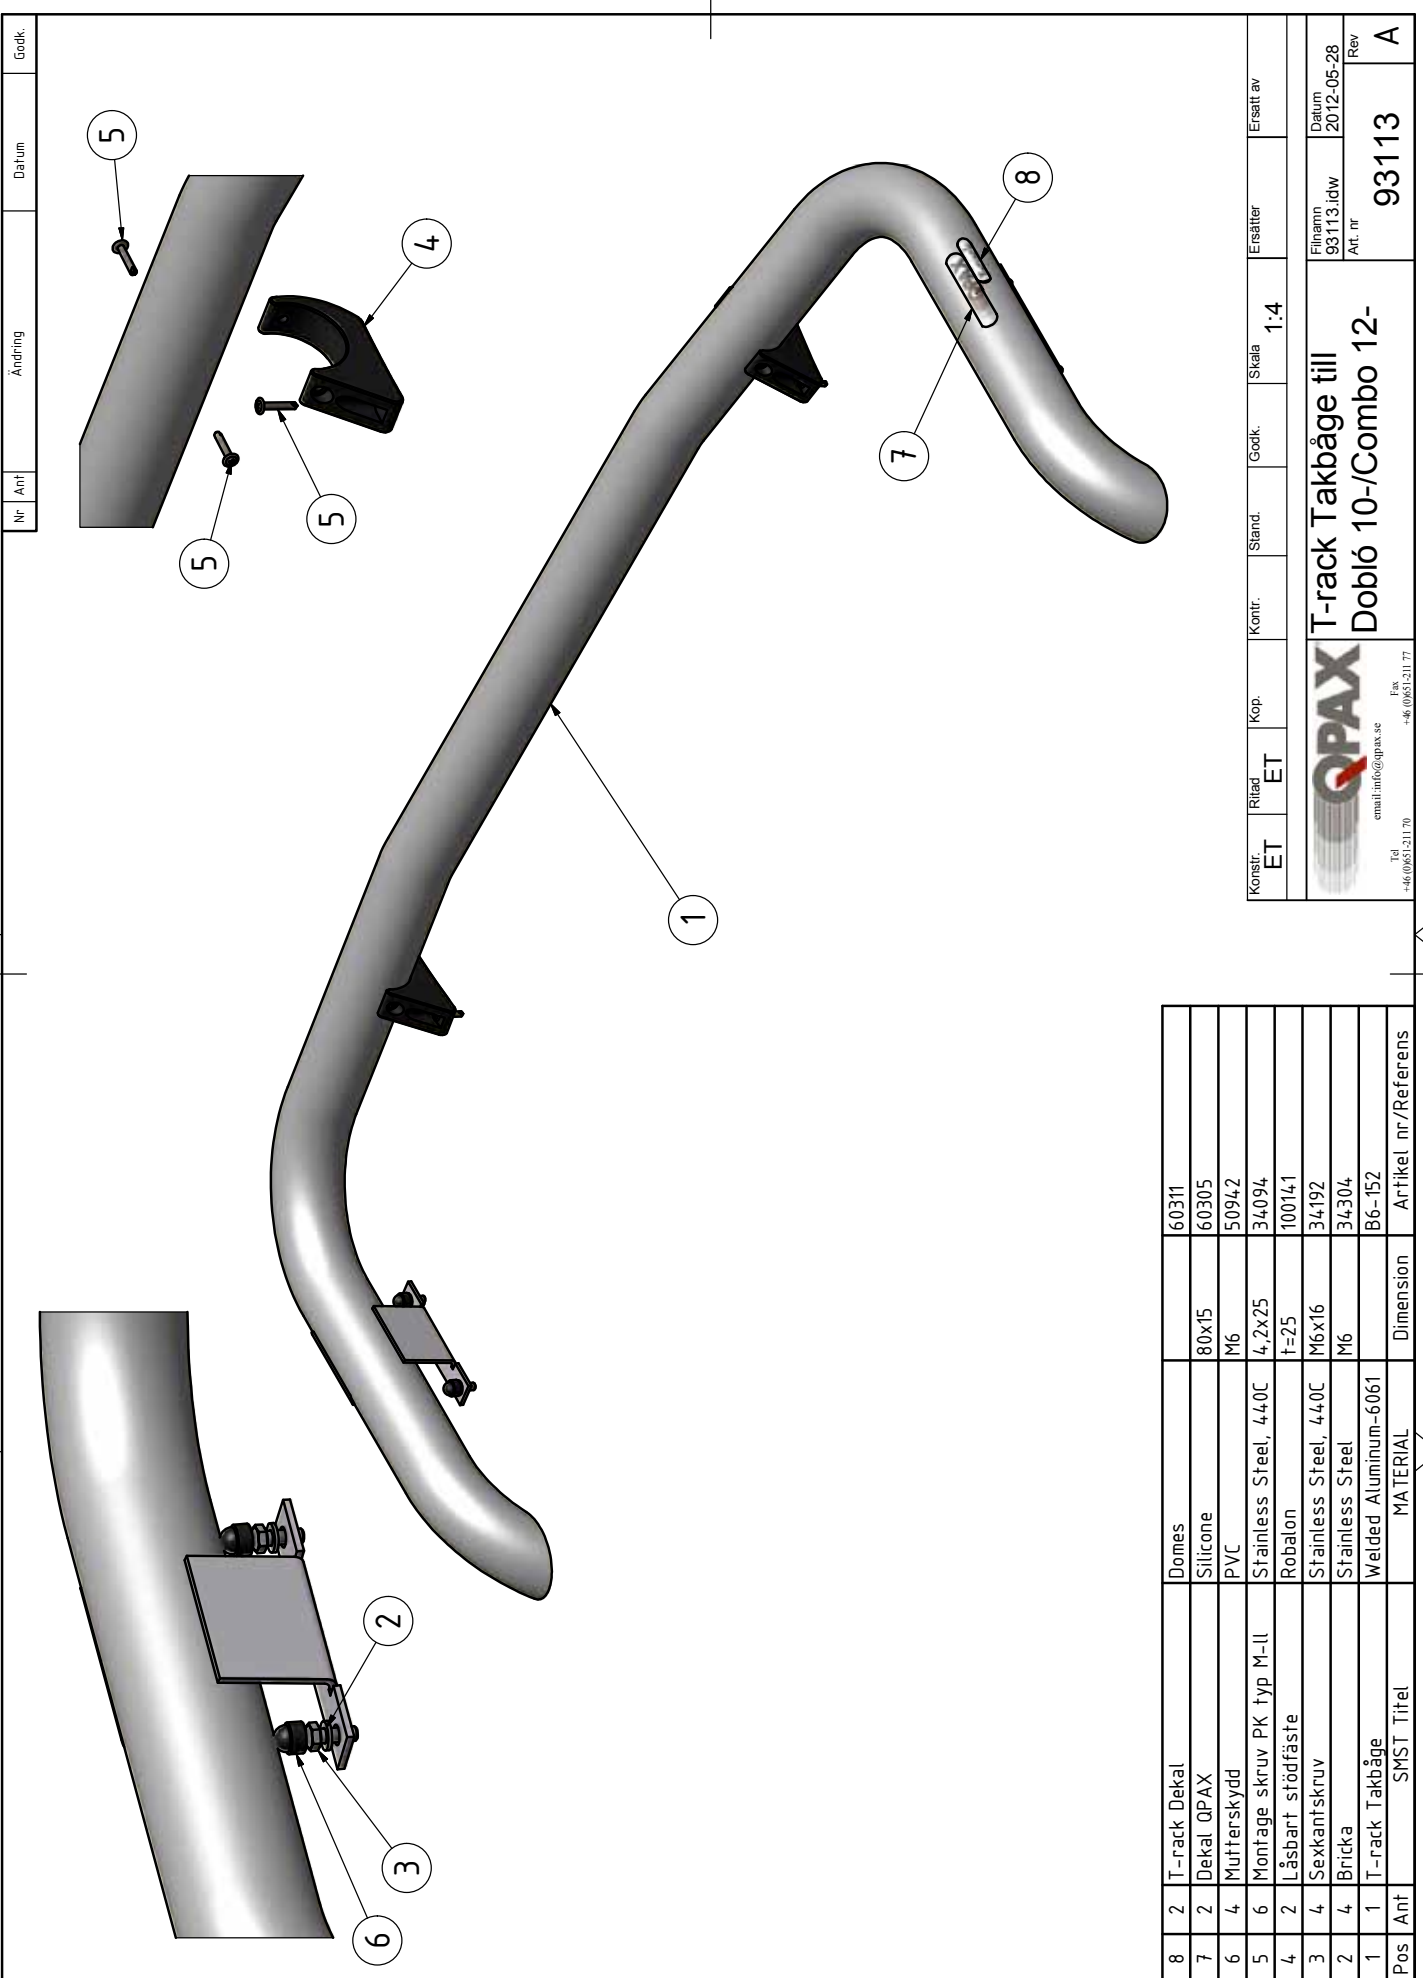

Monteringsanvisning för T-rack Fiat Doblo/Opel Combo sid 1

Nr	Ant	Ändring	Datum	Godk
----	-----	---------	-------	------

8	2	T-rack Dekal	Domes	60311	
7	2	Dekal QPAX	Silicone	60305	80x15
6	4	Mutterskydd	PVC	50942	M6
5	6	Montage skruv PK typ M-II	Stainless Steel, 4.40C	34094	4,2x25
4	2	Låsbart stödfäste	Robalon	100141	1=25
3	4	Sexkantsskruv	Stainless Steel, 4.40C	34192	M6x16
2	4	Bricka	Stainless Steel	34304	M6
1	1	T-rack Takbåge	Welded Aluminium-6061	B6-152	
Pos	Ant	SMST Titel	MATERIAL	Dimension	Artikel nr/Referens

QPAX
 email: info@qpax.se
 Tel: +46 (0)8121170
 Fax: +46 (0)8121171

T-rack Takbåge till Dobló 10-/Combo 12-

Skala: 1:4
 Ersätter:
 Ersatt av:
 Filnamn: 93113.idw
 Datum: 2012-05-28
 Art. nr: 93113
 Rev: A