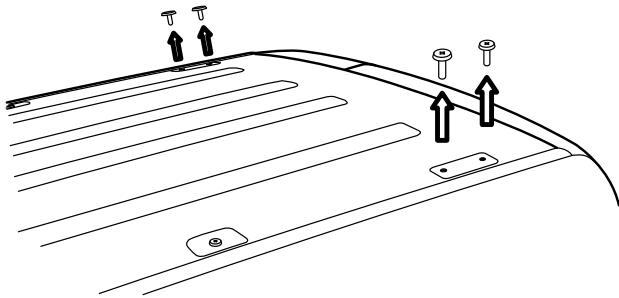

Monteringsanvisning för T-rack Fiat Doblo/Opel Combo sid 1

Nr	Ant	Ändring	Datum	Godk
----	-----	---------	-------	------

8	2	T-rack Dekal	Domes	60311	
7	2	Dekal QPAX	Silicone	60305	80x15
6	4	Mutterskydd	PVC	50942	M6
5	6	Montage skruv PK typ M-II	Stainless Steel, 4.40C	34094	4,2x25
4	2	Låsbart stödfäste	Robalon	100141	1=25
3	4	Sexkantsskruv	Stainless Steel, 4.40C	34192	M6x16
2	4	Bricka	Stainless Steel	34304	M6
1	1	T-rack Takbåge	Welded Aluminium-6061	B6-152	
Pos	Ant	SMST Titel	MATERIAL	Dimension	Artikel nr/Referens

QPAX
 email: info@qpax.se
 Tel: +46 (0)8121170
 Fax: +46 (0)8121171

T-rack Takbåge till Dobló 10-/Combo 12-

Skala: 1:4
 Ersätter:
 Ersatt av:
 Filnamn: 93113.idw
 Datum: 2012-05-28
 Art. nr: 93113
 Rev: A