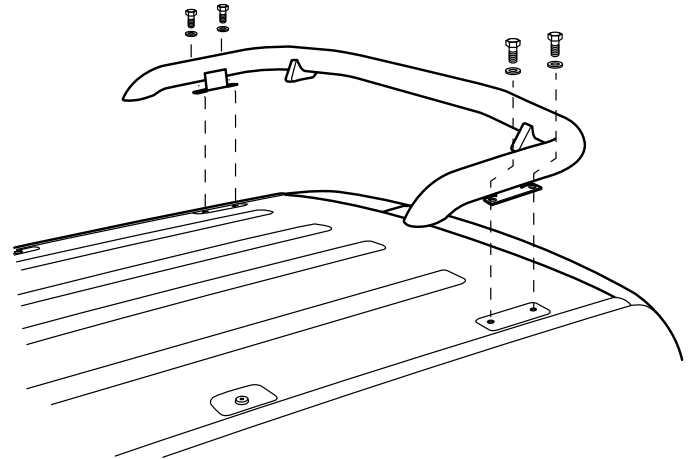

Monteringsanvisning för T-rack Fiat Doblo/Opel Combo sid 1

Nr	Ant	Ändring	Datum	Godk
----	-----	---------	-------	------

8	2	T-rack Dekal	Domes	60311	
7	2	Dekal QPAX	Silicone	60305	80x15
6	4	Mutterskydd	PVC	50942	M6
5	6	Montage skruv PK typ M-II	Stainless Steel, 4.40C	34094	4,2x25
4	2	Låsbart stödfäste	Robalon	100141	1=25
3	4	Sexkantsskruv	Stainless Steel, 4.40C	34192	M6x16
2	4	Bricka	Stainless Steel	34304	M6
1	1	T-rack Takbåge	Welded Aluminium-6061	B6-152	
Pos	Ant	SMST Titel	MATERIAL	Dimension	Artikel nr/Referens