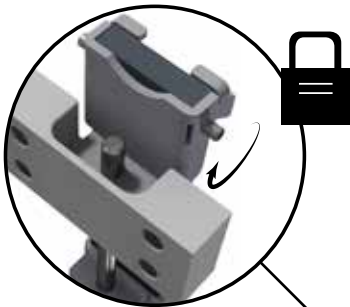

Q-LIGHT II VW TRANSPORTER T7 25- FORD TRANSIT CUSTOM 24-

Art nr: Q900487 / Q900502
Monteringsatts: 93614

Installation

Produkten monteras med Q-GRIP
Infästningen kläms runt krockbalken

1.

2.

3.2

3.