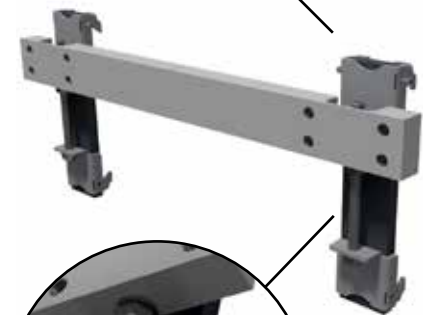

Q-LIGHT II VW TRANSPORTER T7 25- FORD TRANSIT CUSTOM 24-

Art nr: Q900487 / Q900502
Monteringsatts: 93614

Installation

Produkten monteras med Q-GRIP
Infästningen kläms runt krockbalken

1.

2.

3.2

3.