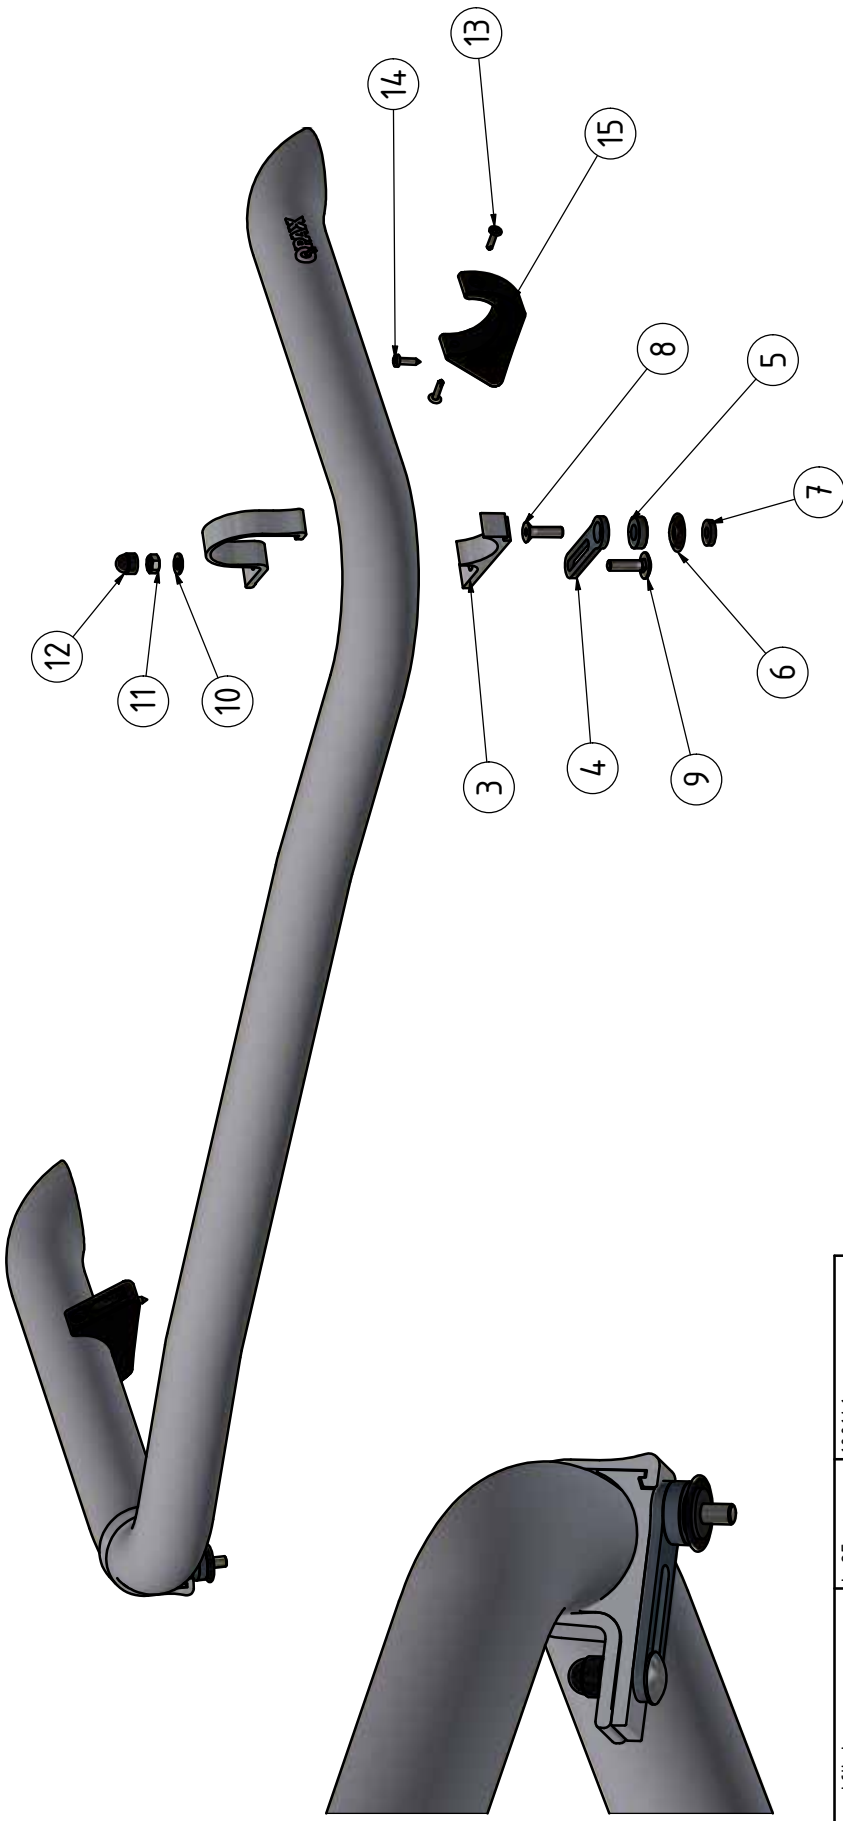

T-RACK
RENAULT KANGOO 08-20
MERCEDES CITAN 13-21
NISSAN NV250 19-21

Art nr: TB90054 & 55 + TB90048 + TB90089
Monteringssats: 93136-1

Installation

Produkten monteras i befintlig infästning.

QPAX AB® Pellvägen 4, S-827 63 Färila
Telefon: +46(0)651-760 460 | E-post: info@qpax.se | qpax.se

Pos	Ant	SMST Titel	Dimension	Artikel nr./Referens
15	2	Magnetfäste	t=25	100141
14	2	Skruv RXS	4,2x19	34162
13	4	Montageskruv L19	4,2x19	34094
12	2	Mufferskydd 13mm	M8	50944
11	2	Mutter M8 Locking	M8 Lås	34204
10	2	Bricka M8	8,4x16x1,5	34302
9	2	Vagnsbult	M8x30	34140
8	2	Skruv MF6S	M8x30	34354
7	2	Tätningbricka	20x8x4	50935
6	2	Kupolbricka	M8	34350
5	2	Aludistans	Ø25x7	100975
4	2	Adapter Flex Kort	25x5	101160
3	2	Klämfäste 20mm		15956
2	2	Dekal QPAX	54x17	60325
1	1	T-RACK takbåge	Ø60 x 3,5	B94-652
			Dimension	Artikel nr./Referens

Konstr.	JNO	Ritad	JNO	Kop.		Kontr.		Stand.		Godk.		Skala	1 : 4	Ersätter		Ersatt av	
Där ej annat anges, gäller SS-ISO 2768 - C och SMS 723 - B. Sveriskaville för svetsar enligt SS - ISO 5817 nivå C.																	
 Tel: +46 (0)61-160 160 Mail: info@qpax.se																	
T-RACK takbåge Kangoo 08-20 Citan 13-20,NV250 19-21																	
												93136-1	Ändring	93136-1.idw	Datum	2023-05-24	
												1	Rev				
												1	Rev				