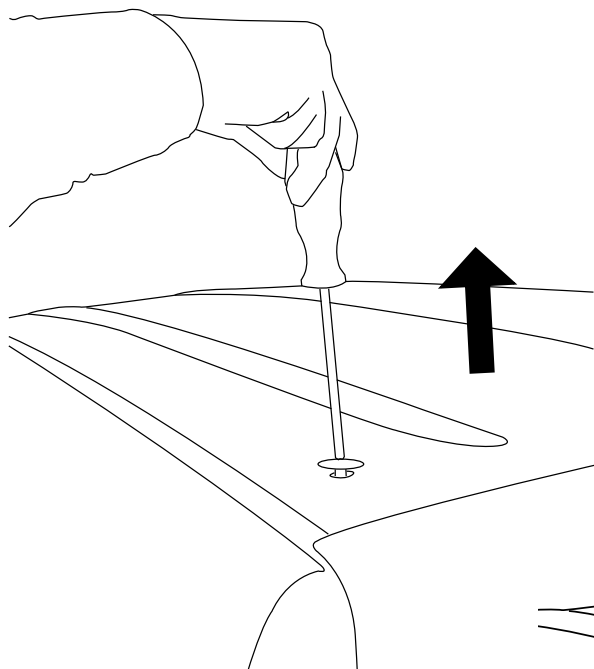

T-RACK
RENAULT KANGOO 08-20
MERCEDES CITAN 13-21
NISSAN NV250 19-21

Art nr: TB90054 & 55 + TB90048 + TB90089
Monteringssats: 93136-1

Installation

Produkten monteras i befintlig infästning.

QPAX AB® Pellvägen 4, S-827 63 Färila
Telefon: +46(0)651-760 460 | E-post: info@qpax.se | qpax.se