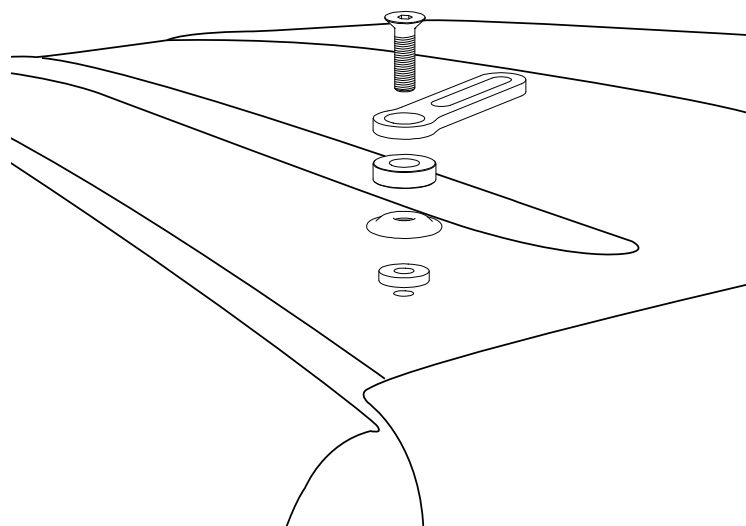

T-RACK
RENAULT KANGOO 08-20
MERCEDES CITAN 13-21
NISSAN NV250 19-21

Art nr: TB90054 & 55 + TB90048 + TB90089
Monteringssats: 93136-1

Installation

Produkten monteras i befintlig infästning.

QPAX AB® Pellvägen 4, S-827 63 Färila
Telefon: +46(0)651-760 460 | E-post: info@qpax.se | qpax.se

Pos	Ant	SMST Titel	Dimension	Artikel nr./Referens
15	2	Magnetfäste	t=25	100141
14	2	Skruv RXS	4,2x19	34162
13	4	Montageskruv L19	4,2x19	34094
12	2	Mufferskydd 13mm	M8	50944
11	2	Mutter M8 Locking	M8 Lås	34204
10	2	Bricka M8	8,4x16x1,5	34302
9	2	Vagnsbult	M8x30	34140
8	2	Skruv MF6S	M8x30	34354
7	2	Tätningbricka	20x8x4	50935
6	2	Kupolbricka	M8	34350
5	2	Aludistans	Ø25x7	100975
4	2	Adapter Flex Kort	25x5	101160
3	2	Klämfäste 20mm		15956
2	2	Dekal QPAX	54x17	60325
1	1	T-RACK takbåge	Ø60 x 3,5	B94-652
			Dimension	Artikel nr./Referens

Konstr.	JNO	Ritad	JNO	Kop.		Kontr.		Stand.		Godk.		Skala	1 : 4	Ersätter		Ersatt av	
Där ej annat anges, gäller SS-ISO 2768 - C och SMS 723 - B. Sveriskaville för svetsar enligt SS - ISO 5817 nivå C.																	
 Tel: +46 (0)61-160 160 Mail: info@qpax.se																	
T-RACK takbåge Kangoo 08-20 Citan 13-20,NV250 19-21																	
												93136-1	Ändring	93136-1.idw	Datum	2023-05-24	
												1	Rev				
												1	Rev				