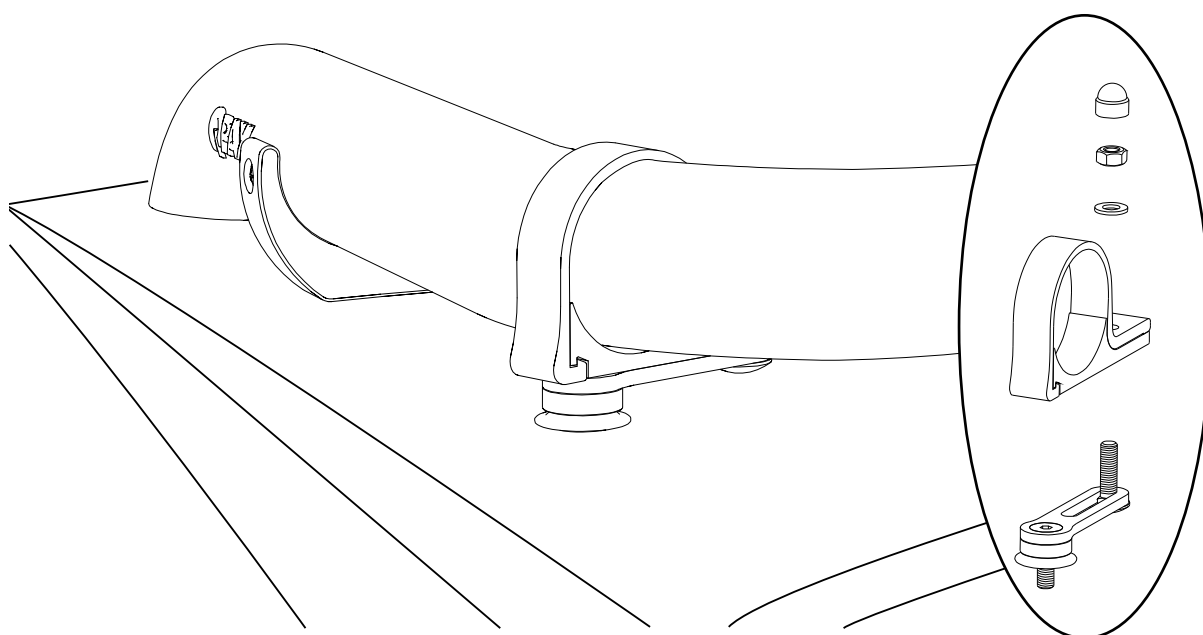

T-RACK
RENAULT KANGOO 08-20
MERCEDES CITAN 13-21
NISSAN NV250 19-21

Art nr: TB90054 & 55 + TB90048 + TB90089
Monteringssats: 93136-1

Installation

Produkten monteras i befintlig infästning.

QPAX AB® Pellvägen 4, S-827 63 Färila
Telefon: +46(0)651-760 460 | E-post: info@qpax.se | qpax.se

Pos	Ant	SMST Titel	Dimension	Artikel nr./Referens
15	2	Magnetfäste	t=25	100141
14	2	Skruv RXS	4,2x19	34162
13	4	Montageskruv L19	4,2x19	34094
12	2	Mufferskydd 13mm	M8	50944
11	2	Mutter M8 Locking	M8 Lås	34204
10	2	Bricka M8	8,4x16x1,5	34302
9	2	Vagnsbult	M8x30	34140
8	2	Skruv MF6S	M8x30	34354
7	2	Tätningbricka	20x8x4	50935
6	2	Kupolbricka	M8	34350
5	2	Aludistans	Ø25x7	100975
4	2	Adapter Flex Kort	25x5	101160
3	2	Klämfäste 20mm		15956
2	2	Dekal QPAX	54x17	60325
1	1	T-RACK takbåge	Ø60 x 3,5	B94-652
			Dimension	Artikel nr./Referens