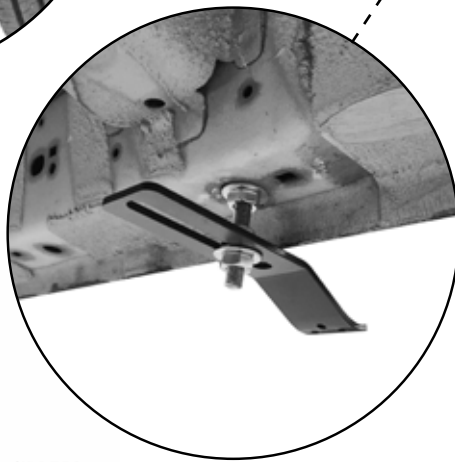

**S-BAR**  
**VW TRANSPORTER T7 25-**  
**FORD TRANSIT CUSTOM 24-**  
**KORT L1 & LÅNG L2**

Art nr: S900204 & S900205 / S900213 & S900214  
Monteringsatts: 93611

**Installation**

Produkten monteras i befintliga infästningspunkter.

A ( 1 : 3 )

B ( 1 : 2 )

Pos	Ant	SMST Titel	Dimension	Ar-fikel nr/Referens
9	18	Blindnit	4,8x16 Ø10	32210
8	6	S-BAR fäste	T=4	101095
7	6	Sexkantsmutter		34215
6	12	Mutter M10 Locking	M10 Lås	34205
5	18	Bricka M10 bred	11x28x2	34306
4	6	T-infästning	M10x59 39x15x6	21117
3	2	Dekal QPAX	54x17	60325
2	4	Åndavslutning Rund	Ø60	50931
1	1	S-BAR sidorör	Ø60x3,5	S81R-652
				Ar-fikel nr/Referens

S81R-7: L2 HB=3500mm

Konstr	JNO	Ritad	JNO	Kop.		Kontr.		Stand.		Godk.		Skala	1 : 6	Ersätter		Ersatt av			
Där ej annat anges, gäller SS-ISO 2768 - C och SMS 723 - B. S veckavärdet för sveisar enligt SS - ISO 9817 nivå C.																			
												S-BAR sidorör Transporter T7 25- L1 HB=3100mm							
Tel: +46 (0)651-760-460    Mail: info@qpax.se												Filnamn 93611.idw		Datum 2024-06-07		Rev A		Art. nr 93611	