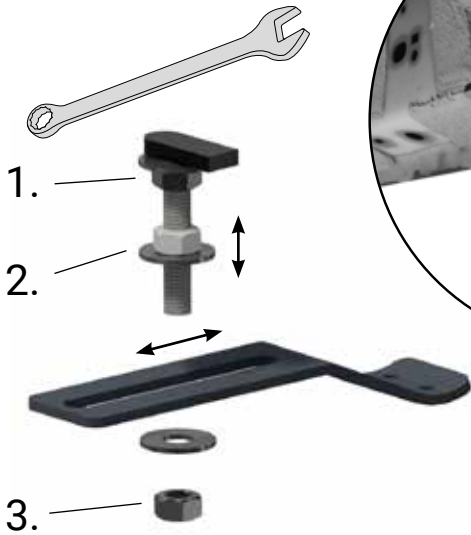

**S-BAR**  
**VW TRANSPORTER T7 25-**  
**FORD TRANSIT CUSTOM 24-**  
**KORT L1 & LÅNG L2**

Art nr: S900204 & S900205 / S900213 & S900214  
Monteringsatts: 93611

**Installation**

Produkten monteras i befintliga infästningspunkter.

A ( 1 : 3 )

B ( 1 : 2 )

Pos	Ant	SMST Titel	Dimension	Ar-fikel nr/Referens
9	18	Blindnit	4,8x16 Ø10	32210
8	6	S-BAR fäste	T=4	101095
7	6	Sexkantsmutter		34215
6	12	Mutter M10 Locking	M10 Lås	34205
5	18	Bricka M10 bred	11x28x2	34306
4	6	T-infästning	M10x59 39x15x6	21117
3	2	Dekal QPAX	54x17	60325
2	4	Åndavslutning Rund	Ø60	50931
1	1	S-BAR sidorör	Ø60x3,5	S81R-652
				Ar-fikel nr/Referens