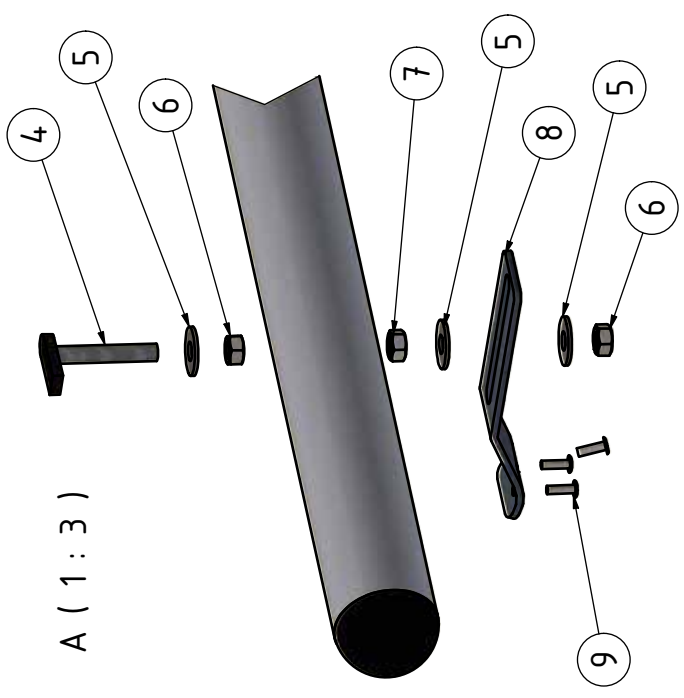

**S-BAR**  
**VW TRANSPORTER T7 25-**  
**FORD TRANSIT CUSTOM 24-**  
**KORT L1 & LÅNG L2**

Art nr: S900204 & S900205 / S900213 & S900214  
Monteringsatts: 93611

**Installation**

Produkten monteras i befintliga infästningspunkter.

A ( 1 : 3 )

B ( 1 : 2 )

Pos	Ant	SMST Titel	Dimension	Ar-fikel nr/Referens
9	18	Blindnit	4,8x16 Ø10	32210
8	6	S-BAR fäste	T=4	101095
7	6	Sexkantsmutter		34215
6	12	Mutter M10 Locking	M10 Lås	34205
5	18	Bricka M10 bred	11x28x2	34306
4	6	T-infästning	M10x59 39x15x6	21117
3	2	Dekal QPAX	54x17	60325
2	4	Åndavslutning Rund	Ø60	50931
1	1	S-BAR sidorör	Ø60x3,5	S81R-652
				Ar-fikel nr/Referens

S81R-7: L2 HB=3500mm

Konstr	JNO	Ritad	JNO	Kop.		Kontr.		Stand.		Godk.		Skala	1 : 6	Ersätter		Ersatt av			
Där ej annat anges, gäller SS-ISO 2768 - C och SMS 723 - B. S veckavärdet för sveisar enligt SS - ISO 9817 nivå C.																			
												S-BAR sidorör Transporter T7 25- L1 HB=3100mm							
Tel: +46 (0)651-760-460    Mail: info@qpax.se												Filnamn 93611.idw		Datum 2024-06-07		Rev A		Art. nr 93611	