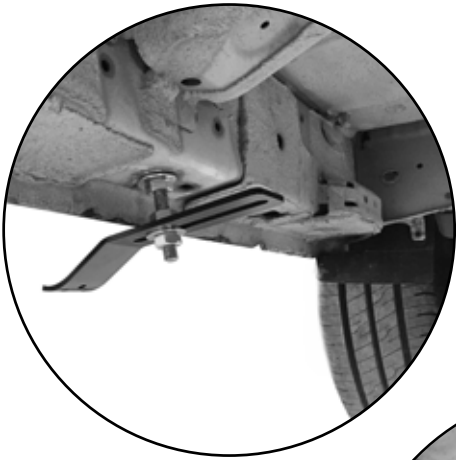

**S-BAR**  
**VW TRANSPORTER T7 25-**  
**FORD TRANSIT CUSTOM 24-**  
**KORT L1 & LÅNG L2**

Art nr: S900204 & S900205 / S900213 & S900214  
Monteringsatts: 93611

**Installation**

Produkten monteras i befintliga infästningspunkter.