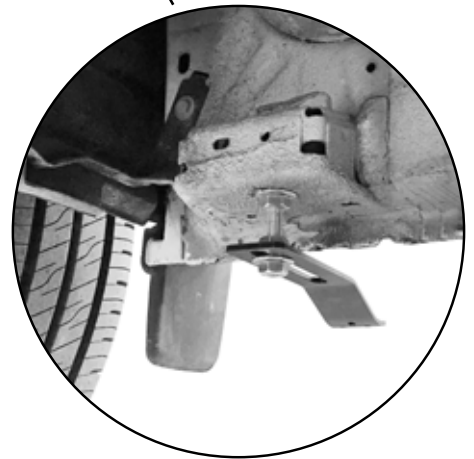

**S-BAR**  
**VW TRANSPORTER T7 25-**  
**FORD TRANSIT CUSTOM 24-**  
**KORT L1 & LÅNG L2**

Art nr: S900204 & S900205 / S900213 & S900214  
Monteringsatts: 93611

**Installation**

Produkten monteras i befintliga infästningspunkter.

A ( 1 : 3 )

B ( 1 : 2 )

Pos	Ant	SMST Titel	Dimension	Ar-fikel nr/Referens
9	18	Blindnit	4,8x16 Ø10	32210
8	6	S-BAR fäste	T=4	101095
7	6	Sexkantsmutter		34215
6	12	Mutter M10 Locking	M10 Lås	34205
5	18	Bricka M10 bred	11x28x2	34306
4	6	T-infästning	M10x59 39x15x6	21117
3	2	Dekal QPAX	54x17	60325
2	4	Åndavslutning Rund	Ø60	50931
1	1	S-BAR sidorör	Ø60x3,5	S81R-652
				Ar-fikel nr/Referens