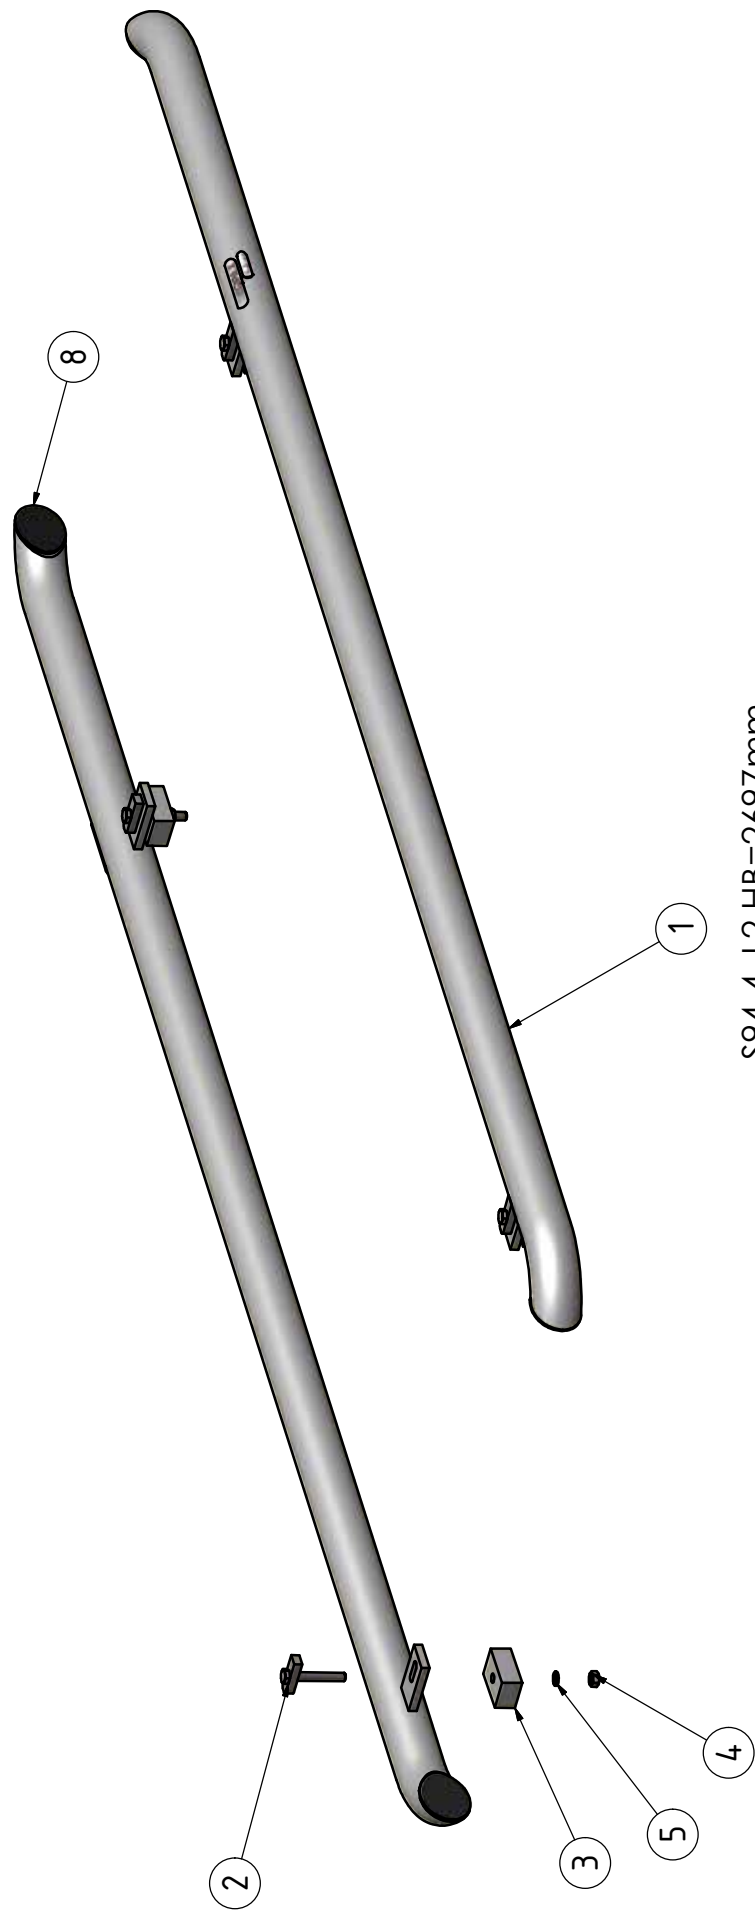

S-bar RENAULT KANGOO 08- MERCEDES CITAN 13-

Art nr: S900053, 106 & 107 + S900100 & 125
Monteringsatts: 92017

Installation

Produkten monteras i befintliga fästpunkter.

QPAX AB® Pellvägen 4, S-827 63 Färila
Telefon: +46(0)651-760 460 | E-post: info@qpax.se | qpax.se

S94-4 L2 HB=2697mm
S94-5 L3 HB=3081mm

8	4	Täcklock	ABS/PVC-	T=3mm	50979M
7	2	S-bar	Domes		60312
6	2	Dekal QPAX	Silicone	80x15	60305
5	4	Brička Nordlock	Steel	M10	34-327
4	4	Sexkantsmutter	Stainless Steel, 440C		34-215
3	4	Stödkloss	ENAW 6082	40x25	100172
2	4	T-infästning			21198
1	1	S-bar Sidoskydd	Welded Aluminium-6061		S94-552
Pos	Ant	SMST Titel	MATERIAL	Dimension	Artikel nr/Referens

Konstr.	jno	Ritad	jno	Kop.		Kontr.		Stand.		Godk.		Skala	1:6	Ersätter		Ersatt av			
 S-bar sidoskydd Renault Kangoo Mercedes Citan																			
														Filnamn	S94-552 92017		Datum	2017-03-12-02	
														Art. nr	S94-5 92017		Rev	A	
														Tel	+46 09681-211 70		Fax	+46 09681-211 77	