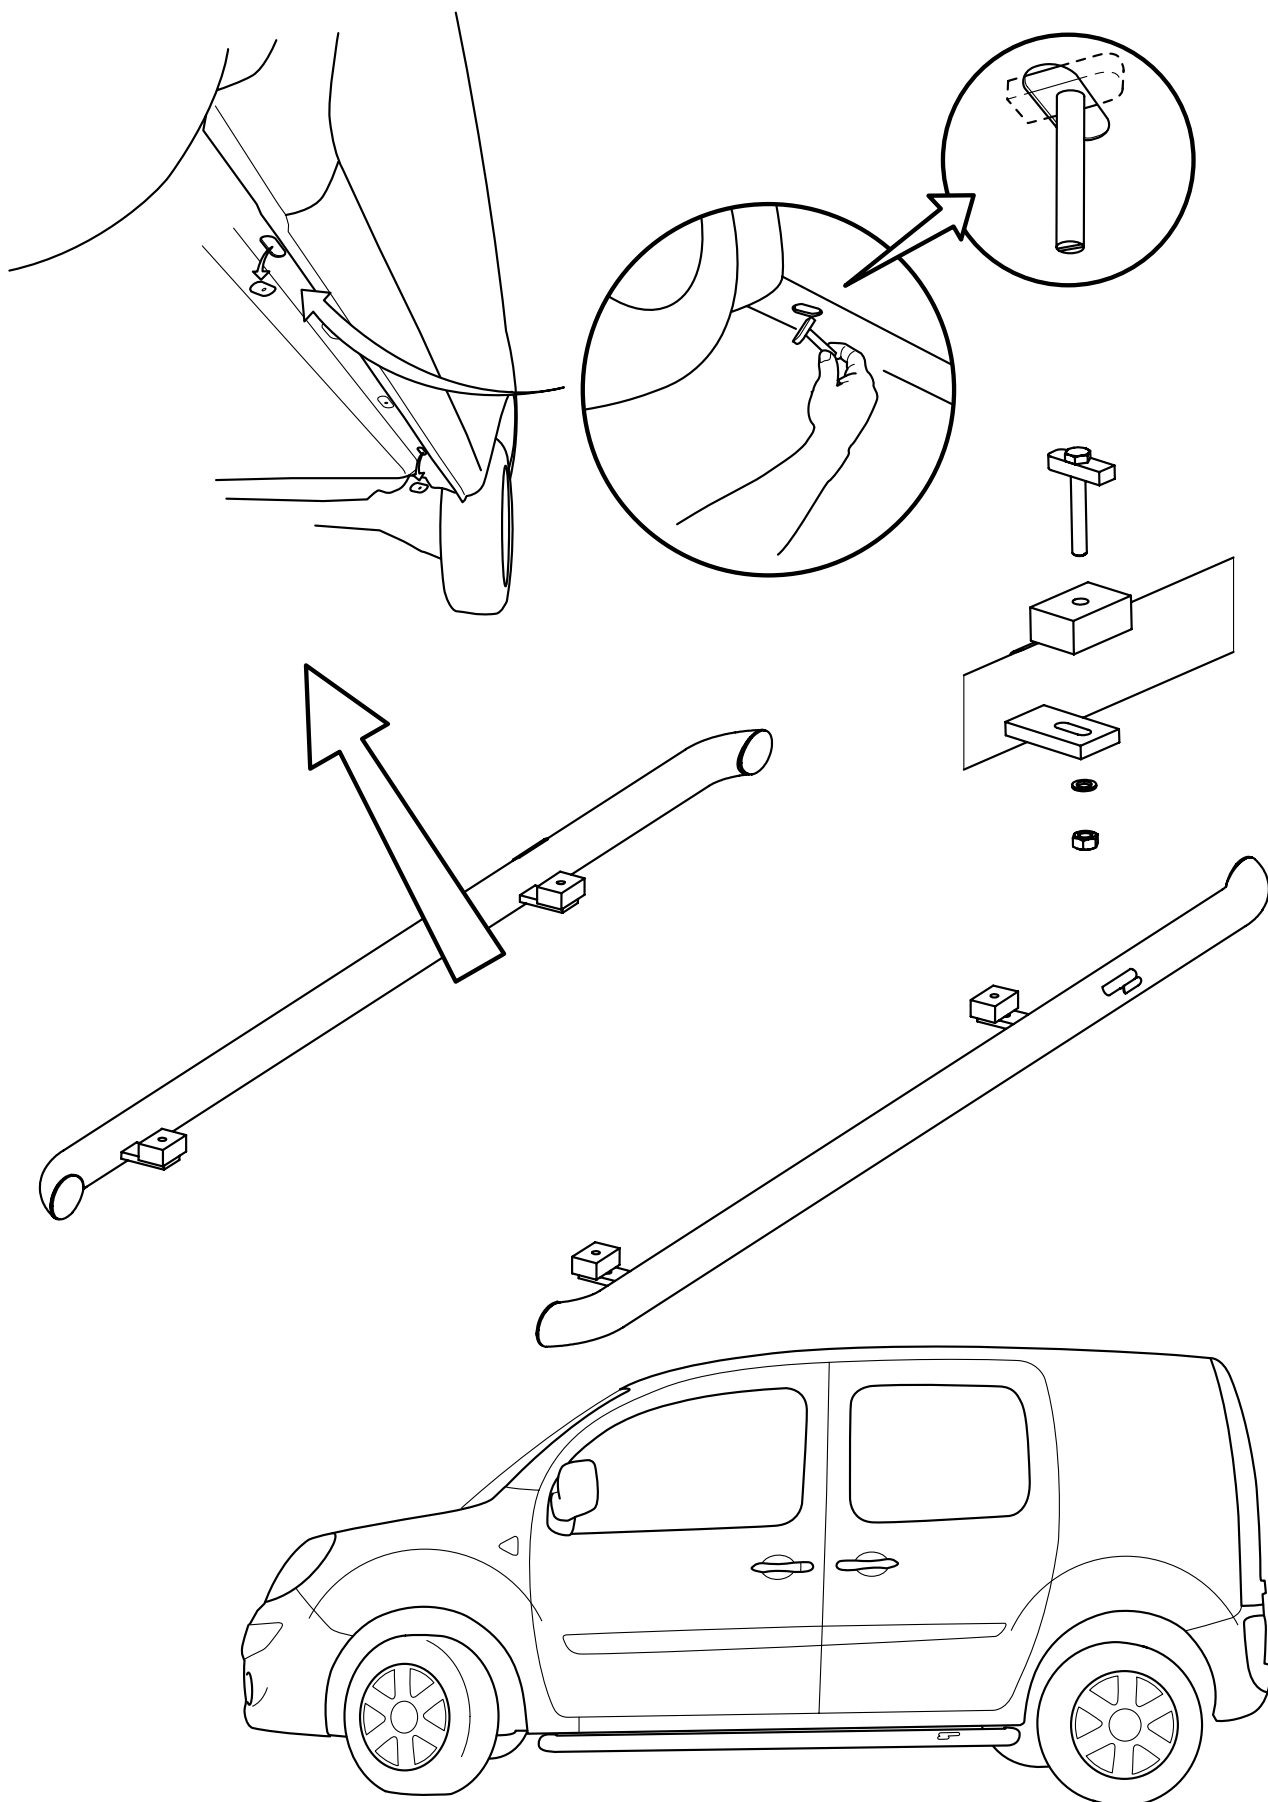

S-bar RENAULT KANGOO 08- MERCEDES CITAN 13-

Art nr: S900053, 106 & 107 + S900100 & 125
Monteringsatts: 92017

Installation

Produkten monteras i befintliga fästpunkter.

QPAX AB® Pellvägen 4, S-827 63 Färila
Telefon: +46(0)651-760 460 | E-post: info@qpax.se | qpax.se

S94-4 L2 HB=2697mm
S94-5 L3 HB=3081mm

8	4	Täcklock	ABS/PVC-	T=3mm	50979M
7	2	S-bar	Domes		60312
6	2	Dekal QPAX	Silicone	80x15	60305
5	4	Brička Nordlock	Steel	M10	34-327
4	4	Sexkantsmutter	Stainless Steel, 440C		34-215
3	4	Stödkloss	ENAW 6082	40x25	100172
2	4	T-infästning			21198
1	1	S-bar Sidoskydd	Welded Aluminium-6061		S94-552
Pos	Ant	SMST Titel	MATERIAL	Dimension	Artikel nr/Referens