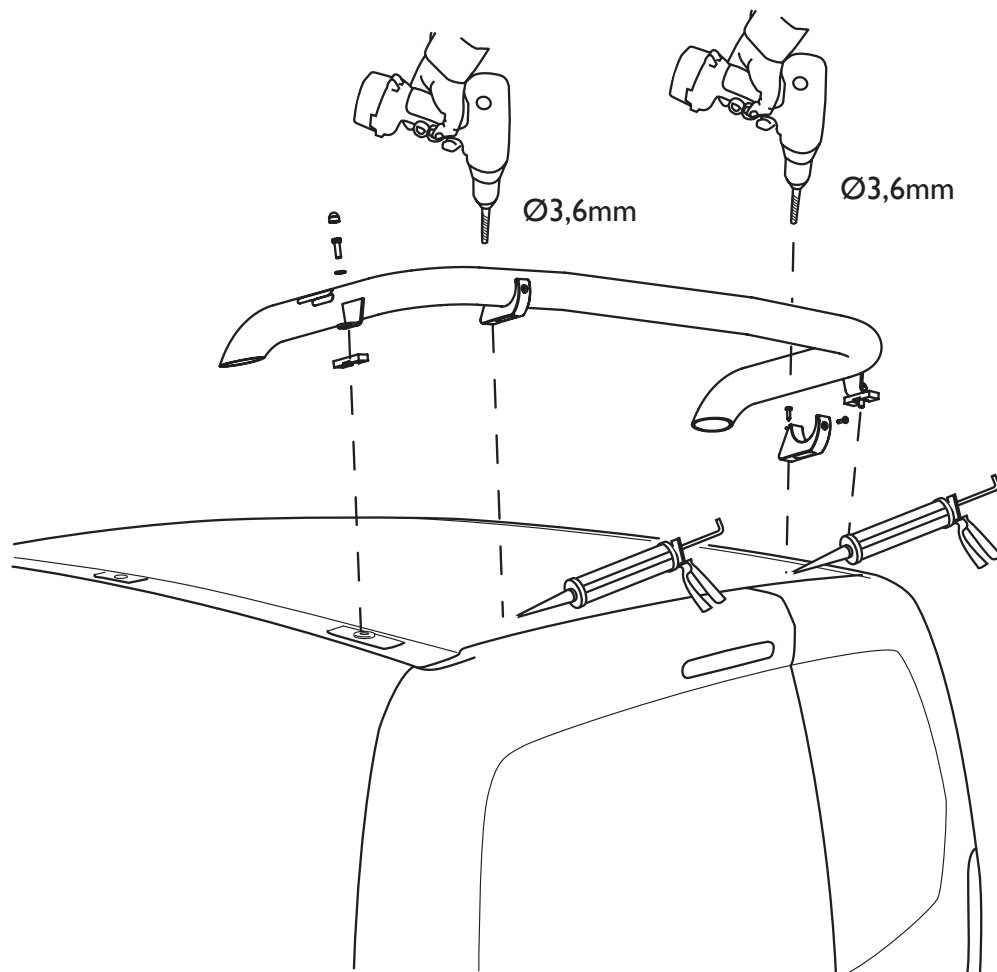

# Monteringsanvisning för Citroën Berlingo, Peugeot Partner 08- sid2

Nr

Ändring

Datum

Godk.

Pos	Anita	Titel/Benämning	Material	Dimension	PART. NUMBER
11	2	Bricka	Stainless Steel	5,6x12x1	34.322
10	2	Skruv	Steel	4,8 x 19	34.162
9	2	Montage skruv PK typ M-ll	Stainless Steel, 4.40C	4,2x14	34.094
8	2	Dekal T-rack	Domes		60311
7	2	Dekal QPAX Domes	Silicone	80x15	60305
6	2	Mutter skydd	PVC	16mm	50944
5	2	Robalon RM Svart	Robalon	t=25	10014.1
4	2	Skruv	Stainless Steel	8,4 x 16x1,5	34.302
3	2	Skruv	Stainless Steel, 4.40C	M8x25	34.105
2	2	Medlänlägg	Robalon RM	60x10x20	10014.2
1	1	T-rack Takbåge	Welded Aluminium-6061		BCI-252
			Material		