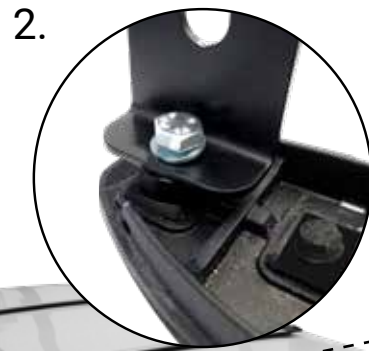

T-RACK

VW TRANSPORTER T7 25- FORD TRANSIT CUSTOM 24- med original-takräcke

Art nr: TB90113 / TB90116
Monteringsatts: 93618

Installation

Produkten monteras i befintliga infästningspunkter.
En del av plasten på fästet, för bakre takräcket,
måste kapas bort.