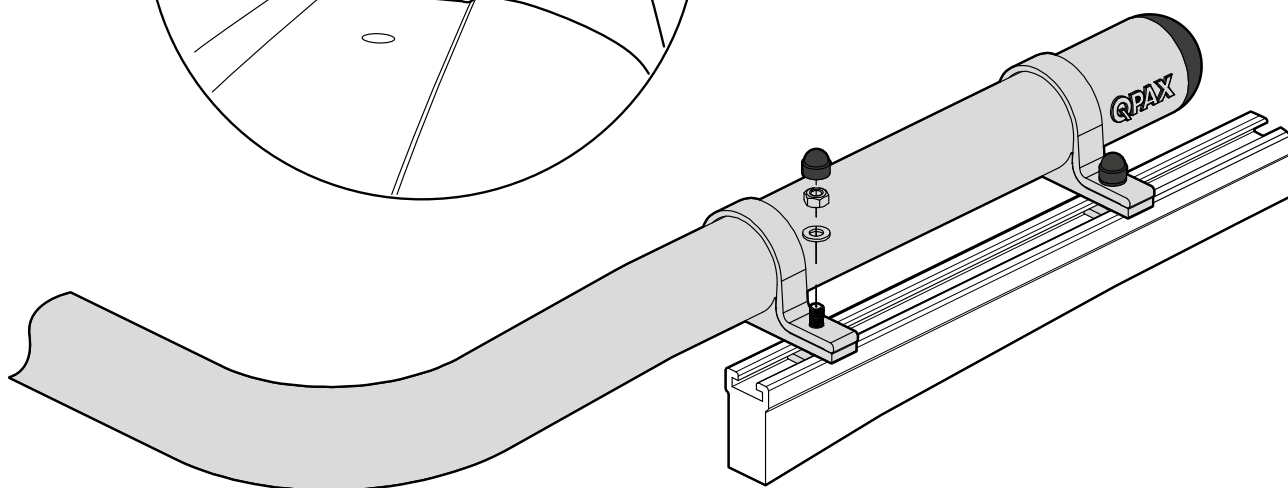

T-RACK

VW Crafter med takskenor

Art nr: TB90087

Monteringsatts: 93465

Installation

Monteras med glidskruv i takskenorna

8	2	Dekal QPAX	54x17	60325
7	4	Mutterskydd 13mm	M8	50944
6	4	Sexkantsmutter M8 Locking		34204
5	4	Bricka M8	8,4x16x1,5	34302
4	4	Glidskruv M8x35	25x25x5 M8x35	101070
3	2	Ändavslutning Rund	Ø60	50931
2	4	Klämfäste 20mm		15956
1	1	Takbåge Crafter 17- Takskenor		B82-552
Pos	Ant	SMST Titel	Dimension	Artikel nr/Referens

Konstr. JNO Rited JNO Kop. Kontr. Stand. Godk. Skala 1 : 4 Ersätter Ersatt av

Öar ej sammat ändras, gäller SS-ISO 2768 - C och SMS 723 - B. Sveriskvalite för avsebar enligt SS - ISO 9817 nivå C.

QPAX

T-RACK Takbåge
Bakre & Främre
Crafter 17- H3 Takskenor