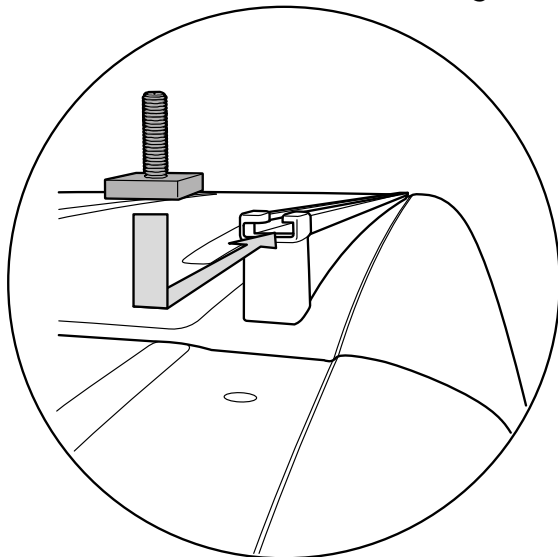

T-RACK

VW Crafter med takskenor

Art nr: TB90087

Monteringsatts: 93465

Installation

Monteras med glidskruv i takskenorna

8	2	Dekal QPAX	54x17	60325
7	4	Mutterskydd 13mm	M8	50944
6	4	Sexkantsmutter M8 Locking		34204
5	4	Bricka M8	8,4x16x1,5	34302
4	4	Glidskruv M8x35	25x25x5 M8x35	101070
3	2	Ändavslutning Rund	Ø60	50931
2	4	Klämfäste 20mm		15956
1	1	Takbåge Crafter 17- Takskenor		B82-552
Pos	Ant	SMST Titel	Dimension	Artikel nr/Referens

Konstr. JNO Rited JNO Kop. Kontr. Stand. Godk. Skala 1 : 4 Ersätter Ersatt av

Öar ej sammat ändras, gäller SS-ISO 2768 - C och SMS 723 - B. Sveriskvalite för avsebar enligt SS - ISO 9817 nivå C.

QPAX

T-RACK Takbåge
Bakre & Främre
Crafter 17- H3 Takskenor