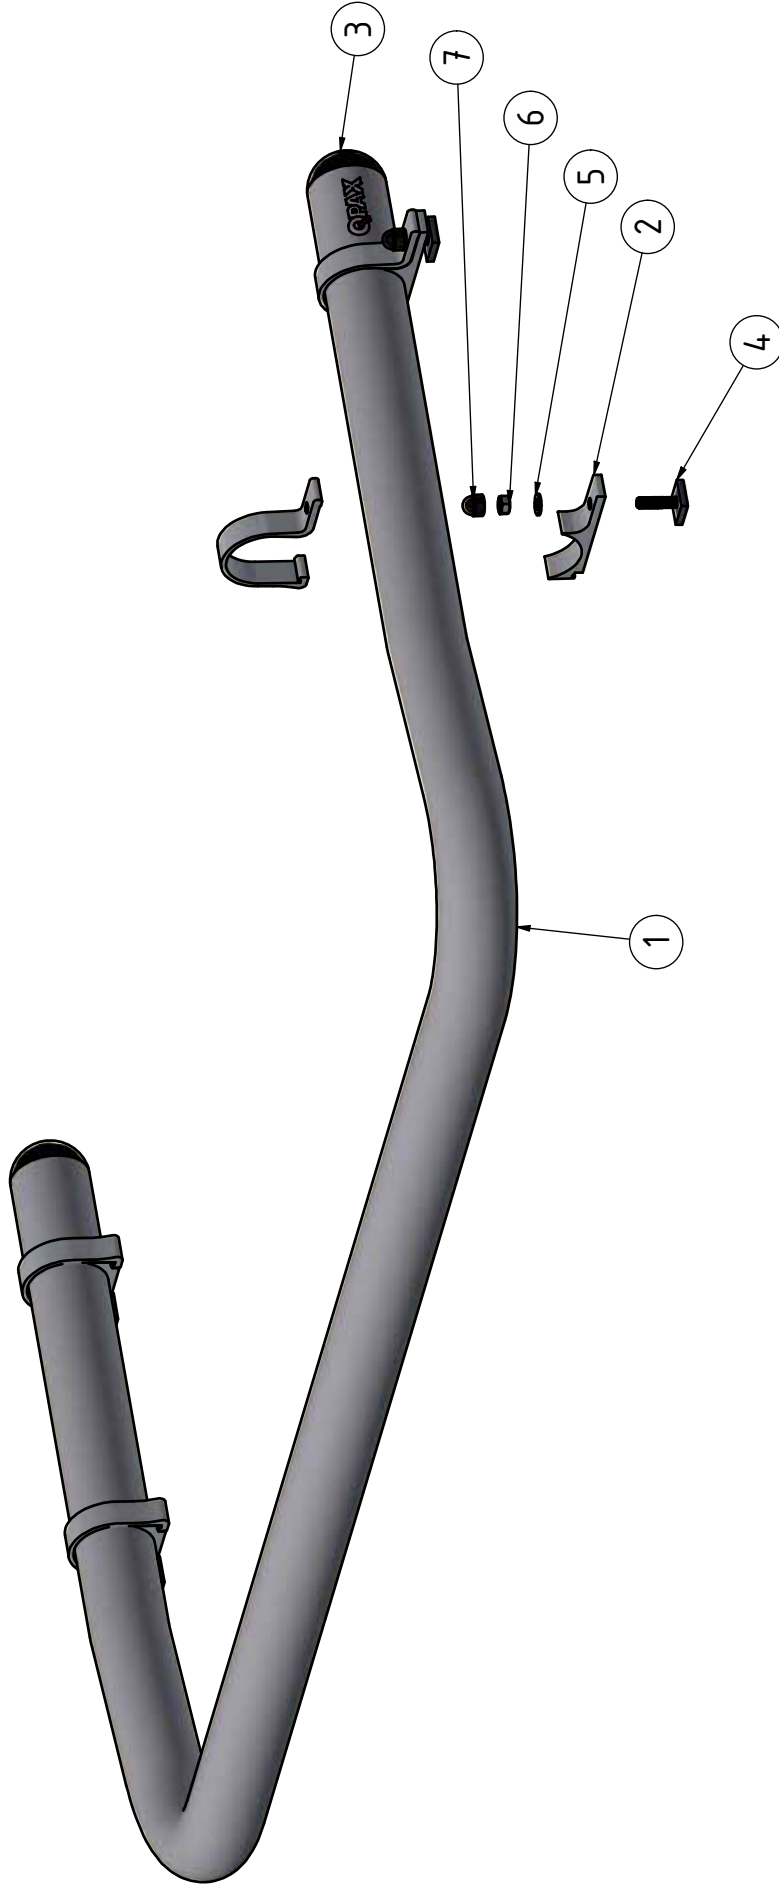

T-RACK

VW Crafter med takskenor

Art nr: TB90087

Monteringsatts: 93465

Installation

Monteras med glidskruv i takskenorna

8	2	Dekal QPAX	54x17	60325
7	4	Mutterskydd 13mm	M8	50944
6	4	Sexkantsmutter M8 Locking		34204
5	4	Bricka M8	8,4x16x1,5	34302
4	4	Glidskruv M8x35	25x25x5 M8x35	101070
3	2	Ändavslutning Rund	Ø60	50931
2	4	Klämfäste 20mm		15956
1	1	Takbåge Crafter 17- Takskenor		B82-552
Pos	Ant	SMST Titel	Dimension	Artikel nr/Referens

Konstr. JNO Rited JNO Kop. Kontr. Stand. Godk. Skala 1 : 4 Ersätter Ersatt av

Öar ej sammat ändras, gäller SS-ISO 2768 - C och SMS 723 - B. Sveriskvalite för avsebar enligt SS - ISO 9817 nivå C.

QPAX

T-RACK Takbåge
Bakre & Främre
Crafter 17- H3 Takskenor