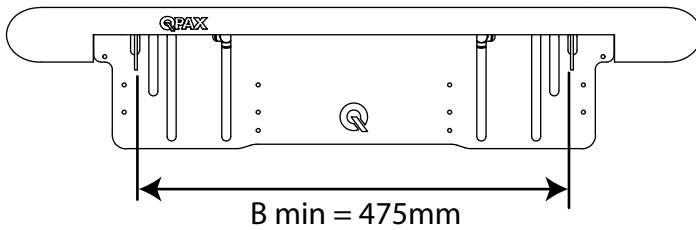

Q-LED UNIVERSAL

Art nr: QL90200
Monteringsats: 93250

Installation

Produkten monteras mot krockbalk eller
liknade stabil infästing.

ALT 1: Ø8,5mm

ALT 2: Ø6,8mm

Q-LED

Fäste för LED-ramp (~20") med infästning på gaveln och min-maxbredd: 475 - 564mm

9 & 24:
Fäste för "enkelradig LED-ramp"

13 & 14:
Fäste för "dubbelradig LED-ramp"

* LED-ramp ingår ej, köps separat.

25	2	Hamnarmuttr	M6 16x7,7	32215
24	1	Q-LED vinkel låg vä	T=3	101220
23	4	Skruv M6SH	M6x16	34192
22	2	Mutterskydd 10mm	M6	50942
21	2	Mutterskydd 13mm	M8	50944
20	2	Hattbricka	Ø32mm	50921
19	2	Hatt		50920
18	2	Skruv M6SF	M8x16	34168
17	4	Bricka M8 rostfri	15,7x8,5x1,4	34331
16	2	Bricka fjäder M8 rostfri	15x8,6x0,8	34329
15	6	Bricka M6 bred	6,4x18 x1,6	34304
14	1	Q-LED vinkel hög vä	T=3	101222
13	1	Q-LED vinkel hög hö	T=3	101223
12	2	Flänsmuttr M8 Locking	M8 Lås	34213
11	2	Bricka	25x8x1,5	34315
10	2	Aludistans 160	Ø25x160	101210
9	1	Q-LED vinkel låg hö	T=3	101221
8	2	Bricka bred	8x22x1,5	34314
7	2	Skruv M6S	M8x200	34199
6	1	Skyllhållare		98020
5	2	Skruv MRT-TT	M5x10	34235
4	1	Reklamlist Qpax		98021
3	2	Täcklock		100624
2	1	Dekal QPAX	54x17	60325
1	1	Q-LED		L10-152
Pos	Ant	SMST Titel	Dimension	Artikel nr/Referens

15-21:
Extra tillbehör vid montering av LED-ramp.

Nr	Ant	Anmärkning	Datum	Godk.
B		Q-LED utan slutfäste	2023-11-17	JNO

Konstr.	Ritad	Kop.	Kontr.	Stand.	Godk.	Skala	Ersätter	Ersatt av
JNO	JNO					1 : 4		
<small>Der. g. anmärkningar, gäller SS-ISO 2198 - C och SMS 723 - B. Svertekvalitet för sveisar enligt SS-ISO 5817 nivå C.</small>								
			Q-LED med montagesats för universalmontering			Filnamn 93250.idw Datum 2015-11-05 Rev B		
Tel +46 (0)61-700-460 email: info@qpax.se			Art. nr 93250					