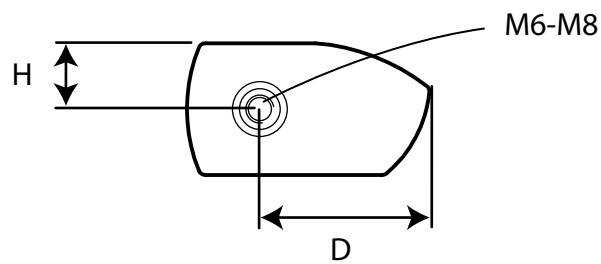

Q-LED UNIVERSAL

Art nr: QL90200
Monteringsats: 93250

Installation

Produkten monteras mot krockbalk eller
liknade stabil infästing.

ALT 1: Ø8,5mm

ALT 2: Ø6,8mm

Q-LED

Fäste för LED-ramp (~20") med infästning på gaveln och min-maxbredd: 475 - 564mm

9 & 24:
Fäste för "enkelradig LED-ramp"

13 & 14:
Fäste för "dubbelradig LED-ramp"

* LED-ramp ingår ej, köps separat.

25	2	Hamnarmuttr	M6 16x7,7	32215
24	1	Q-LED vinkel låg vä	T=3	101220
23	4	Skruv M6SH	M6x16	34192
22	2	Mutterskydd 10mm	M6	50942
21	2	Mutterskydd 13mm	M8	50944
20	2	Hattbricka	Ø32mm	50921
19	2	Hatt		50920
18	2	Skruv M6SF	M8x16	34168
17	4	Bricka M8 rostfri	15,7x8,5x1,4	34331
16	2	Bricka fjäder M8 rostfri	15x8,6x0,8	34329
15	6	Bricka M6 bred	6,4x18 x1,6	34304
14	1	Q-LED vinkel hög vä	T=3	101222
13	1	Q-LED vinkel hög hö	T=3	101223
12	2	Flänsmuttr M8 Locking	M8 Lås	34213
11	2	Bricka	25x8x1,5	34315
10	2	Aludistans 160	Ø25x160	101210
9	1	Q-LED vinkel låg hö	T=3	101221
8	2	Bricka bred	8x22x1,5	34314
7	2	Skruv M6S	M8x200	34199
6	1	Skyllhållare		98020
5	2	Skruv MRT-TT	M5x10	34235
4	1	Reklamlist Qpax		98021
3	2	Täcklock		100624
2	1	Dekal QPAX	54x17	60325
1	1	Q-LED		L10-152
Pos	Ant	SMST Titel	Dimension	Artikel nr/Referens

15-21:
Extra tillbehör vid montering av LED-ramp.

Nr	Ant	Anmärkning	Datum	Godk.
B		Q-LED utan slutfäste	2023-11-17	JNO

Konstr.	Ritad	Kop.	Kontr.	Stand.	Godk.	Skala	Ersätter	Ersatt av
JNO	JNO					1 : 4		
<small>Der. g. anmärkningar, gäller SS-ISO 2198 - C och SMS 723 - B. Svertekvalitet för sveisar enligt SS-ISO 5817 nivå C.</small>								
			Q-LED med montagesats för universalmontering			Filnamn 93250.idw Datum 2015-11-05 Rev B		
Tel +46 (0)61-700-460 email: info@qpax.se			Art. nr 93250					