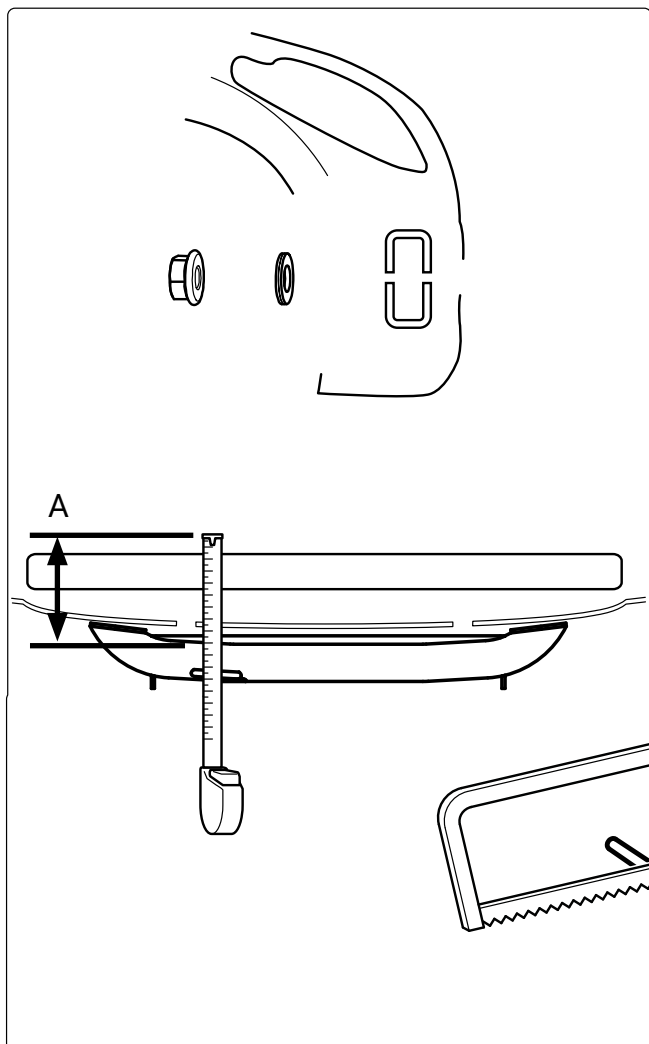

Q-LED UNIVERSAL

Art nr: QL90200
Monteringsats: 93250

Installation

Produkten monteras mot krockbalk eller
liknade stabil infästing.

ALT 1: Ø8,5mm

ALT 2: Ø6,8mm

Q-LED

Fäste för LED-ramp (~20") med infästning på gaveln och min-maxbredd: 475 - 564mm

9 & 24:
Fäste för "enkelradig LED-ramp"

13 & 14:
Fäste för "dubbelradig LED-ramp"

* LED-ramp ingår ej, köps separat.

25	2	Hamnarmuttr	M6 16x7,7	32215
24	1	Q-LED vinkel låg vä	T=3	101220
23	4	Skruv M6SH	M6x16	34192
22	2	Mutterskydd 10mm	M6	50942
21	2	Mutterskydd 13mm	M8	50944
20	2	Hattbricka	Ø32mm	50921
19	2	Hatt		50920
18	2	Skruv M6SF	M8x16	34168
17	4	Bricka M8 rostfri	15,7x8,5x1,4	34331
16	2	Bricka fjäder M8 rostfri	15x8,6x0,8	34329
15	6	Bricka M6 bred	6,4x18 x1,6	34304
14	1	Q-LED vinkel hög vä	T=3	101222
13	1	Q-LED vinkel hög hö	T=3	101223
12	2	Flänsmuttr M8 Locking	M8 Lås	34213
11	2	Bricka	25x8x1,5	34315
10	2	Aludistans 160	Ø25x160	101210
9	1	Q-LED vinkel låg hö	T=3	101221
8	2	Bricka bred	8x22x1,5	34314
7	2	Skruv M6S	M8x200	34199
6	1	Skyllhållare		98020
5	2	Skruv MRT-TT	M5x10	34235
4	1	Reklamlist Qpax		98021
3	2	Täcklock		100624
2	1	Dekal QPAX	54x17	60325
1	1	Q-LED		L10-152
Pos	Ant	SMST Titel	Dimension	Artikel nr/Referens