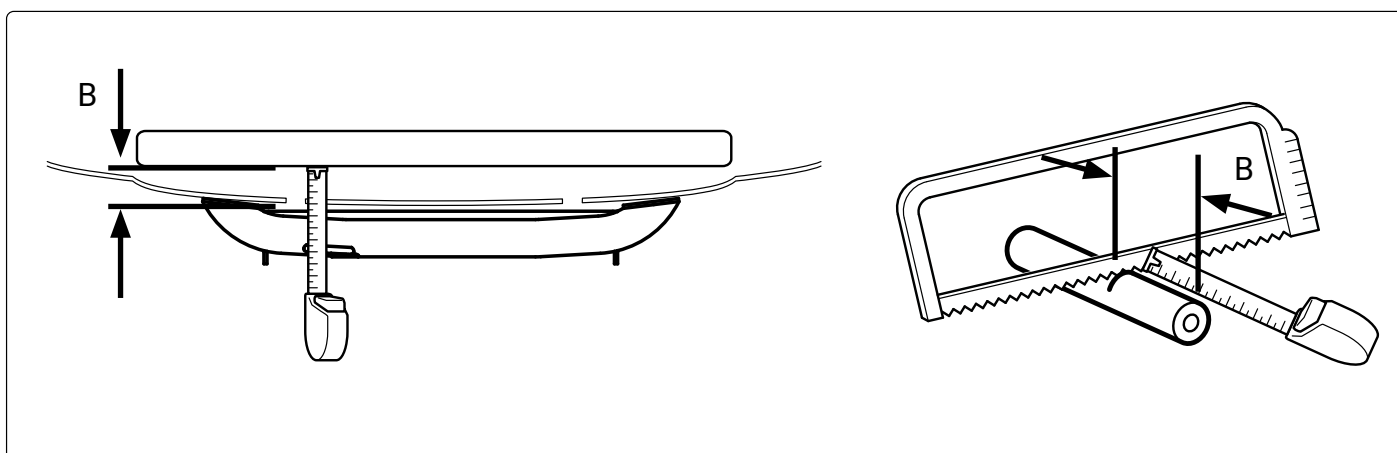

Q-LED UNIVERSAL

Art nr: QL90200
Monteringsats: 93250

Installation

Produkten monteras mot krockbalk eller
liknade stabil infästing.

ALT 1: Ø8,5mm

ALT 2: Ø6,8mm

Q-LED

Fäste för LED-ramp (~20") med infästning på gaveln och min-maxbredd: 475 - 564mm

9 & 24:
Fäste för "enkelradig LED-ramp"

13 & 14:
Fäste för "dubbelradig LED-ramp"

* LED-ramp ingår ej, köps separat.

25	2	Hamnarmuttr	M6 16x7,7	32215
24	1	Q-LED vinkel låg vä	T=3	101220
23	4	Skruv M6SH	M6x16	34192
22	2	Mutterskydd 10mm	M6	50942
21	2	Mutterskydd 13mm	M8	50944
20	2	Hattbricka	Ø32mm	50921
19	2	Hatt		50920
18	2	Skruv M6SF	M8x16	34168
17	4	Bricka M8 rostfri	15,7x8,5x1,4	34331
16	2	Bricka fjäder M8 rostfri	15x8,6x0,8	34329
15	6	Bricka M6 bred	6,4x18 x1,6	34304
14	1	Q-LED vinkel hög vä	T=3	101222
13	1	Q-LED vinkel hög hö	T=3	101223
12	2	Flänsmuttr M8 Locking	M8 Lås	34213
11	2	Bricka	25x8x1,5	34315
10	2	Aludistans 160	Ø25x160	101210
9	1	Q-LED vinkel låg hö	T=3	101221
8	2	Bricka bred	8x22x1,5	34314
7	2	Skruv M6S	M8x200	34199
6	1	Skyllhållare		98020
5	2	Skruv MRT-TT	M5x10	34235
4	1	Reklamlist Qpax		98021
3	2	Täcklock		100624
2	1	Dekal QPAX	54x17	60325
1	1	Q-LED		L10-152
Pos	Ant	SMST Titel	Dimension	Artikel nr/Referens

15-21:
Extra tillbehör vid montering av LED-ramp.

Nr	Ant	Anmärkning	Datum	Godk.
B		Q-LED utan slutfäste	2023-11-17	JNO

Konstr.	Ritad	Kop.	Kontr.	Stand.	Godk.	Skala	Ersätter	Ersatt av
JNO	JNO					1 : 4		
<small>Der. g. anmärkningar, gäller SS-ISO 2198 - C och SMS 723 - B. Svertekvalitet för sveisar enligt SS-ISO 5817 nivå C.</small>								
			Q-LED med montagesats för universalmontering			Filnamn 93250.idw Datum 2015-11-05 Rev B		
Tel +46 (0)61-700-460 email: info@qpax.se			Art. nr 93250					