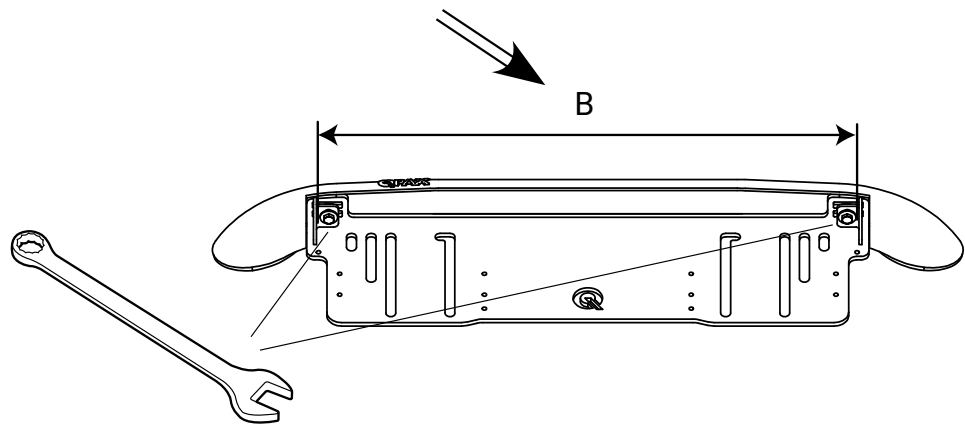

Q-LED UNIVERSAL

Art nr: QL90200
Monteringsats: 93250

Installation

Produkten monteras mot krockbalk eller
liknade stabil infästing.

ALT 1: Ø8,5mm

ALT 2: Ø6,8mm

Q-LED

Fäste för LED-ramp (~20") med infästning på gaveln och min-maxbredd: 475 - 564mm

9 & 24:
Fäste för "enkelradig LED-ramp"

13 & 14:
Fäste för "dubbelradig LED-ramp"

* LED-ramp ingår ej, köps separat.

25	2	Hamnarmuttr	M6 16x7,7	32215
24	1	Q-LED vinkel låg vä	T=3	101220
23	4	Skruv M6SH	M6x16	34192
22	2	Mutterskydd 10mm	M6	50942
21	2	Mutterskydd 13mm	M8	50944
20	2	Hattbricka	Ø32mm	50921
19	2	Hatt		50920
18	2	Skruv M6SF	M8x16	34168
17	4	Bricka M8 rostfri	15,7x8,5x1,4	34331
16	2	Bricka fjäder M8 rostfri	15x8,6x0,8	34329
15	6	Bricka M6 bred	6,4x18 x1,6	34304
14	1	Q-LED vinkel hög vä	T=3	101222
13	1	Q-LED vinkel hög hö	T=3	101223
12	2	Flänsmuttr M8 Locking	M8 Lås	34213
11	2	Bricka	25x8x1,5	34315
10	2	Aludistans 160	Ø25x160	101210
9	1	Q-LED vinkel låg hö	T=3	101221
8	2	Bricka bred	8x22x1,5	34314
7	2	Skruv M6S	M8x200	34199
6	1	Skyllhållare		98020
5	2	Skruv MRT-TT	M5x10	34235
4	1	Reklamlist Qpax		98021
3	2	Täcklock		100624
2	1	Dekal QPAX	54x17	60325
1	1	Q-LED		L10-152
Pos	Ant	SMST Titel	Dimension	Artikel nr/Referens

15-21:
Extra tillbehör vid montering av LED-ramp.

Nr	Ant	Anmärkning	Datum	Godk.
B		Q-LED utan slutfäste	2023-11-17	JNO

Konstr.	Ritad	Kop.	Kontr.	Stand.	Godk.	Skala	Ersätter	Ersatt av
JNO	JNO					1 : 4		
<small>Der. g. anmärkningar, gäller SS-ISO 2198 - C och SMS 723 - B. Svertekvalitet för sveisar enligt SS-ISO 5817 nivå C.</small>								
			Q-LED med montagesats för universalmontering			Filnamn 93250.idw Datum 2015-11-05 Rev B		
Tel +46 (0)61-700-460 email: info@qpax.se			Art. nr 93250					