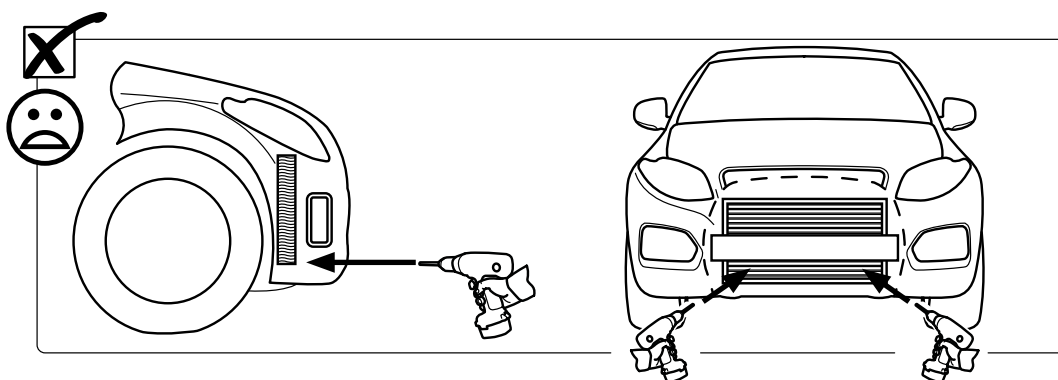

Q-LED UNIVERSAL

Art nr: QL90200
Monteringsats: 93250

Installation

Produkten monteras mot krockbalk eller
liknade stabil infästing.

ALT 1: Ø8,5mm

ALT 2: Ø6,8mm

Q-LED

Fäste för LED-ramp (~20") med infästning på gaveln och min-maxbredd: 475 - 564mm