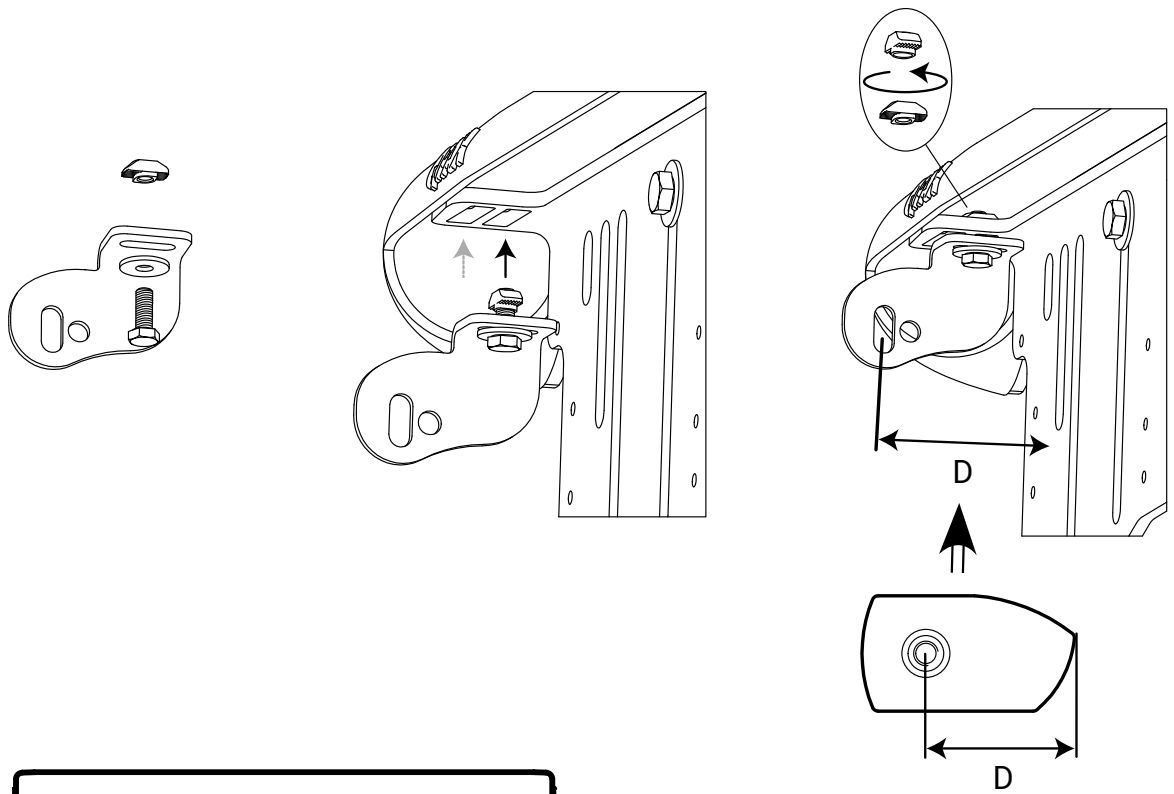

Q-LED UNIVERSAL

Art nr: QL90200
Monteringsats: 93250

Installation

Produkten monteras mot krockbalk eller
liknade stabil infästing.

ALT 1: Ø8,5mm

ALT 2: Ø6,8mm

Q-LED

Fäste för LED-ramp (~20") med infästning på gaveln och min-maxbredd: 475 - 564mm

9 & 24:
Fäste för "enkelradig LED-ramp"

13 & 14:
Fäste för "dubbelradig LED-ramp"

* LED-ramp ingår ej, köps separat.

25	2	Hamnarmuttr	M6 16x7,7	32215
24	1	Q-LED vinkel låg vä	T=3	101220
23	4	Skruv M6SH	M6x16	34192
22	2	Mutterskydd 10mm	M6	50942
21	2	Mutterskydd 13mm	M8	50944
20	2	Hattbricka	Ø32mm	50921
19	2	Hatt		50920
18	2	Skruv M6SF	M8x16	34168
17	4	Bricka M8 rostfri	15,7x8,5x1,4	34331
16	2	Bricka fjäder M8 rostfri	15x8,6x0,8	34329
15	6	Bricka M6 bred	6,4x18 x1,6	34304
14	1	Q-LED vinkel hög vä	T=3	101222
13	1	Q-LED vinkel hög hö	T=3	101223
12	2	Flänsmuttr M8 Locking	M8 Lås	34213
11	2	Bricka	25x8x1,5	34315
10	2	Aludistans 160	Ø25x160	101210
9	1	Q-LED vinkel låg hö	T=3	101221
8	2	Bricka bred	8x22x1,5	34314
7	2	Skruv M6S	M8x200	34199
6	1	Skyllhållare		98020
5	2	Skruv MRT-TT	M5x10	34235
4	1	Reklamlist Qpax		98021
3	2	Täcklock		100624
2	1	Dekal QPAX	54x17	60325
1	1	Q-LED		L10-152
Pos	Ant	SMST Titel	Dimension	Artikel nr/Referens

15-21:
Extra tillbehör vid montering av LED-ramp.

Nr	Ant	Anmärkning	Datum	Godk.
B		Q-LED utan slutfäste	2023-11-17	JNO

Konstr.	Ritad	Kop.	Kontr.	Stand.	Godk.	Skala	Ersätter	Ersatt av
JNO	JNO					1 : 4		
<small>Der. g. anmärkningar, gäller SS-ISO 2198 - C och SMS 723 - B. Svertekvalitet för sveisar enligt SS-ISO 5817 nivå C.</small>								
			Q-LED med montagesats för universalmontering			Filnamn 93250.idw Datum 2015-11-05 Rev B		
Tel +46 (0)61-700-460 email: info@qpax.se			Art. nr 93250					