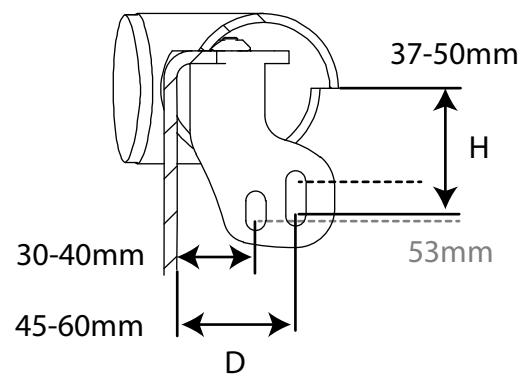

Q-LED UNIVERSAL

Art nr: QL90200
Monteringsats: 93250

Installation

Produkten monteras mot krockbalk eller
liknade stabil infästing.

ALT 1: Ø8,5mm

ALT 2: Ø6,8mm

Q-LED

Fäste för LED-ramp (~20") med infästning på gaveln och min-maxbredd: 475 - 564mm

9 & 24:
Fäste för "enkelradig LED-ramp"

13 & 14:
Fäste för "dubbelradig LED-ramp"

* LED-ramp ingår ej, köps separat.

25	2	Hamnarmuttr	M6 16x7,7	32215
24	1	Q-LED vinkel låg vä	T=3	101220
23	4	Skruv M6SH	M6x16	34192
22	2	Mutterskydd 10mm	M6	50942
21	2	Mutterskydd 13mm	M8	50944
20	2	Hattbricka	Ø32mm	50921
19	2	Hatt		50920
18	2	Skruv M6SF	M8x16	34168
17	4	Bricka M8 rostfri	15,7x8,5x1,4	34331
16	2	Bricka fjäder M8 rostfri	15x8,6x0,8	34329
15	6	Bricka M6 bred	6,4x18 x1,6	34304
14	1	Q-LED vinkel hög vä	T=3	101222
13	1	Q-LED vinkel hög hö	T=3	101223
12	2	Flänsmuttr M8 Locking	M8 Lås	34213
11	2	Bricka	25x8x1,5	34315
10	2	Aludistans 160	Ø25x160	101210
9	1	Q-LED vinkel låg hö	T=3	101221
8	2	Bricka bred	8x22x1,5	34314
7	2	Skruv M6S	M8x200	34199
6	1	Skyllhållare		98020
5	2	Skruv MRT-TT	M5x10	34235
4	1	Reklamlist Qpax		98021
3	2	Täcklock		100624
2	1	Dekal QPAX	54x17	60325
1	1	Q-LED		L10-152
Pos	Ant	SMST Titel	Dimension	Artikel nr/Referens

15-21:
Extra tillbehör vid montering av LED-ramp.

Nr	Ant	Anmärkning	Datum	Godk.
B		Q-LED utan slutfäste	2023-11-17	JNO

Konstr.	Ritad	Kop.	Kontr.	Stand.	Godk.	Skala	Ersätter	Ersatt av
JNO	JNO					1 : 4		
<small>Der. g. anmärkningar, gäller SS-ISO 2198 - C och SMS 723 - B. Svertekvalitet för sveisar enligt SS-ISO 5817 nivå C.</small>								
			Q-LED med montagesats för universalmontering			Filnamn 93250.idw Datum 2015-11-05 Rev B		
Tel +46 (0)61-700-460 email: info@qpax.se			Art. nr 93250					