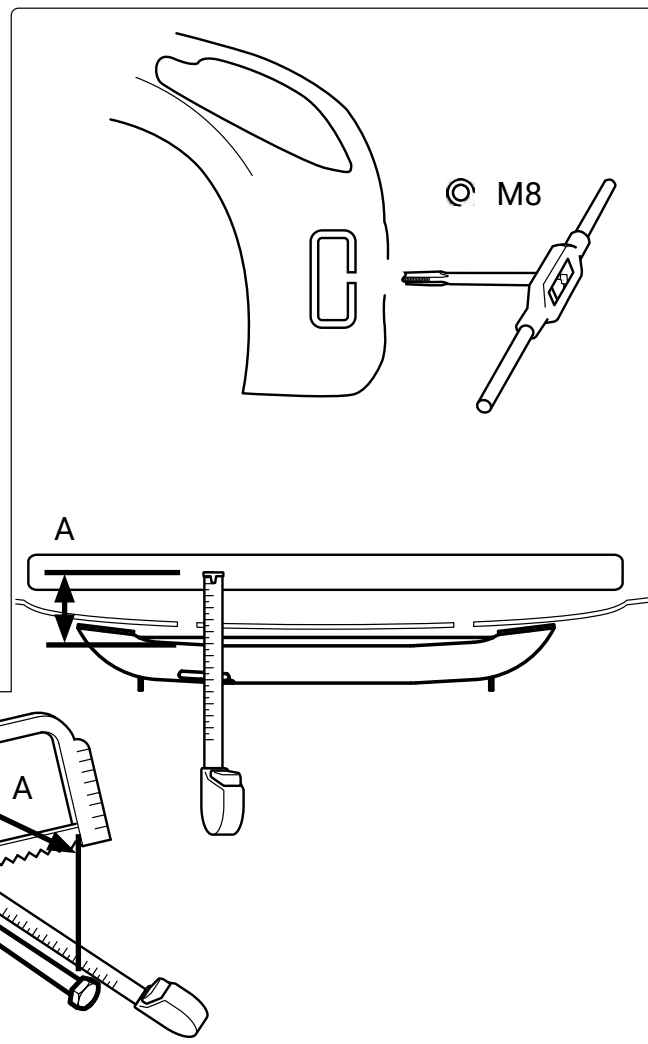

Q-LED UNIVERSAL

Art nr: QL90200
Monteringsats: 93250

Installation

Produkten monteras mot krockbalk eller
liknade stabil infästing.

ALT 1: Ø8,5mm

ALT 2: Ø6,8mm

Q-LED

Fäste för LED-ramp (~20") med infästning på gaveln och min-maxbredd: 475 - 564mm

9 & 24:
Fäste för "enkelradig LED-ramp"

13 & 14:
Fäste för "dubbelradig LED-ramp"

* LED-ramp ingår ej, köps separat.

25	2	Hamnarmuttr	M6 16x7,7	32215
24	1	Q-LED vinkel låg vä	T=3	101220
23	4	Skruv M6SH	M6x16	34192
22	2	Mutterskydd 10mm	M6	50942
21	2	Mutterskydd 13mm	M8	50944
20	2	Hattbricka	Ø32mm	50921
19	2	Hatt		50920
18	2	Skruv M6SF	M8x16	34168
17	4	Bricka M8 rostfri	15,7x8,5x1,4	34331
16	2	Bricka fjäder M8 rostfri	15x8,6x0,8	34329
15	6	Bricka M6 bred	6,4x18 x1,6	34304
14	1	Q-LED vinkel hög vä	T=3	101222
13	1	Q-LED vinkel hög hö	T=3	101223
12	2	Flänsmuttr M8 Locking	M8 Lås	34213
11	2	Bricka	25x8x1,5	34315
10	2	Aludistans 160	Ø25x160	101210
9	1	Q-LED vinkel låg hö	T=3	101221
8	2	Bricka bred	8x22x1,5	34314
7	2	Skruv M6S	M8x200	34199
6	1	Skyllhållare		98020
5	2	Skruv MRT-TT	M5x10	34235
4	1	Reklamlist Qpax		98021
3	2	Täcklock		100624
2	1	Dekal QPAX	54x17	60325
1	1	Q-LED		L10-152
Pos	Ant	SMST Titel	Dimension	Artikel nr/Referens