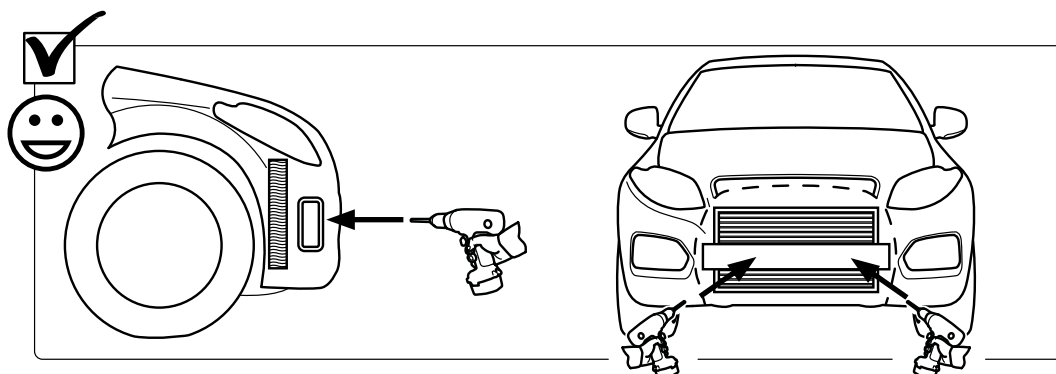

Q-LED UNIVERSAL

Art nr: QL90200
Monteringsats: 93250

Installation

Produkten monteras mot krockbalk eller
liknade stabil infästing.

ALT 1: Ø8,5mm

ALT 2: Ø6,8mm

Q-LED

Fäste för LED-ramp (~20") med infästning på gaveln och min-maxbredd: 475 - 564mm