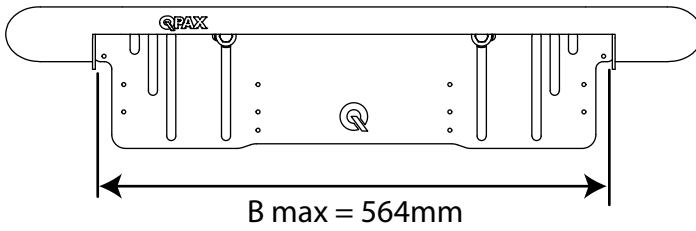

Q-LED UNIVERSAL

Art nr: QL90200
Monteringsats: 93250

Installation

Produkten monteras mot krockbalk eller
liknade stabil infästing.

ALT 1: Ø8,5mm

ALT 2: Ø6,8mm

Q-LED

Fäste för LED-ramp (~20") med infästning på gaveln och min-maxbredd: 475 - 564mm

9 & 24:
Fäste för "enkelradig LED-ramp"

13 & 14:
Fäste för "dubbelradig LED-ramp"

* LED-ramp ingår ej, köps separat.

25	2	Hamnarmuttr	M6 16x7,7	32215
24	1	Q-LED vinkel låg vä	T=3	101220
23	4	Skruv M6SH	M6x16	34192
22	2	Mutterskydd 10mm	M6	50942
21	2	Mutterskydd 13mm	M8	50944
20	2	Hattbricka	Ø32mm	50921
19	2	Hatt		50920
18	2	Skruv M6SF	M8x16	34168
17	4	Bricka M8 rostfri	15,7x8,5x1,4	34331
16	2	Bricka fjäder M8 rostfri	15x8,6x0,8	34329
15	6	Bricka M6 bred	6,4x18 x1,6	34304
14	1	Q-LED vinkel hög vä	T=3	101222
13	1	Q-LED vinkel hög hö	T=3	101223
12	2	Flänsmuttr M8 Locking	M8 Lås	34213
11	2	Bricka	25x8x1,5	34315
10	2	Aludistans 160	Ø25x160	101210
9	1	Q-LED vinkel låg hö	T=3	101221
8	2	Bricka bred	8x22x1,5	34314
7	2	Skruv M6S	M8x200	34199
6	1	Skyllhållare		98020
5	2	Skruv MRT-TT	M5x10	34235
4	1	Reklamlist Qpax		98021
3	2	Täcklock		100624
2	1	Dekal QPAX	54x17	60325
1	1	Q-LED		L10-152
Pos	Ant	SMST Titel	Dimension	Artikel nr/Referens

15-21:
Extra tillbehör vid montering av LED-ramp.

Nr	Ant	Anmärkning	Datum	Godk.
B		Q-LED utan slutfäste	2023-11-17	JNO

Konstr.	Ritad	Kop.	Kontr.	Stand.	Godk.	Skala	Ersätter	Ersatt av
JNO	JNO					1 : 4		
<small>Der. g. anmärkningar, gäller SS-ISO 2198 - C och SMS 723 - B. Svertekvalitet för sveisar enligt SS-ISO 5817 nivå C.</small>								
			Q-LED med montagesats för universalmontering			Filnamn 93250.idw Datum 2015-11-05 Rev B		
Tel +46 (0)61-700-460 email: info@qpax.se			Art. nr 93250					