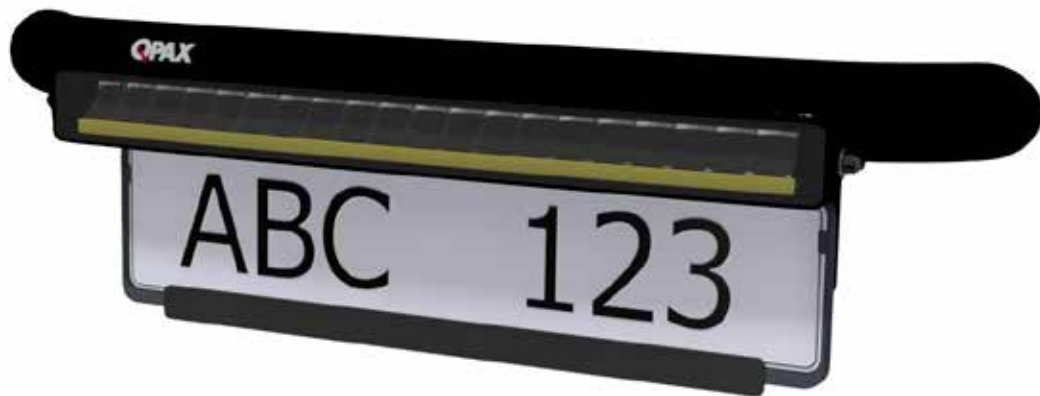

Q-LED UNIVERSAL

Art nr: QL90200
Monteringsats: 93250

Installation

Produkten monteras mot krockbalk eller
liknade stabil infästing.

ALT 1: Ø8,5mm

ALT 2: Ø6,8mm

Q-LED

Fäste för LED-ramp (~20") med infästning på gaveln och min-maxbredd: 475 - 564mm

9 & 24:
Fäste för "enkelradig LED-ramp"

13 & 14:
Fäste för "dubbelradig LED-ramp"

* LED-ramp ingår ej, köps separat.

25	2	Hamnarmuttr	M6 16x7,7	32215
24	1	Q-LED vinkel låg vä	T=3	101220
23	4	Skruv M6SH	M6x16	34192
22	2	Mutterskydd 10mm	M6	50942
21	2	Mutterskydd 13mm	M8	50944
20	2	Hattbricka	Ø32mm	50921
19	2	Hatt		50920
18	2	Skruv M6SF	M8x16	34168
17	4	Bricka M8 rostfri	15,7x8,5x1,4	34331
16	2	Bricka fjäder M8 rostfri	15x8,6x0,8	34329
15	6	Bricka M6 bred	6,4x18 x1,6	34304
14	1	Q-LED vinkel hög vä	T=3	101222
13	1	Q-LED vinkel hög hö	T=3	101223
12	2	Flänsmuttr M8 Locking	M8 Lås	34213
11	2	Bricka	25x8x1,5	34315
10	2	Aludistans 160	Ø25x160	101210
9	1	Q-LED vinkel låg hö	T=3	101221
8	2	Bricka bred	8x22x1,5	34314
7	2	Skruv M6S	M8x200	34199
6	1	Skyllhållare		98020
5	2	Skruv MRT-TT	M5x10	34235
4	1	Reklamlist Qpax		98021
3	2	Täcklock		100624
2	1	Dekal QPAX	54x17	60325
1	1	Q-LED		L10-152
Pos	Ant	SMST Titel	Dimension	Artikel nr/Referens

15-21:
Extra tillbehör vid montering av LED-ramp.

Nr	Ant	Anmärkning	Datum	Godk.
B		Q-LED utan slutfäste	2023-11-17	JNO

Konstr.	Ritad	Kop.	Kontr.	Stand.	Godk.	Skala	Ersätter	Ersatt av
JNO	JNO					1 : 4		
<small>Der. g. anmärkningar, gäller SS-ISO 2198 - C och SMS 723 - B. Svertekvalitet för sveisar enligt SS-ISO 5817 nivå C.</small>								
			Q-LED med montagesats för universalmontering			Filnamn 93250.idw Datum 2015-11-05 Rev B		
Tel +46 (0)61-700-460 email: info@qpax.se			Art. nr 93250					