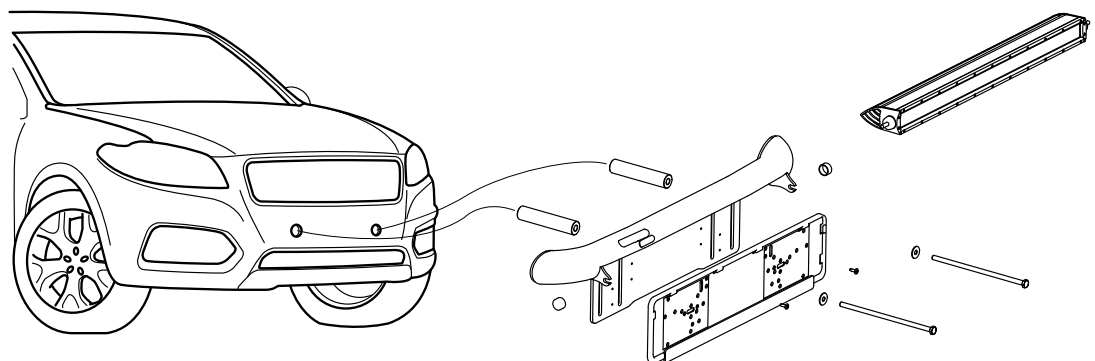

Q-LED UNIVERSAL

Art nr: QL90200
Monteringsats: 93250

Installation

Produkten monteras mot krockbalk eller
liknade stabil infästing.

ALT 1: Ø8,5mm

ALT 2: Ø6,8mm

Q-LED

Fäste för LED-ramp (~20") med infästning på gaveln och min-maxbredd: 475 - 564mm

9 & 24:
Fäste för "enkelradig LED-ramp"

13 & 14:
Fäste för "dubbelradig LED-ramp"

* LED-ramp ingår ej, köps separat.

25	2	Hamnarmuttr	M6 16x7,7	32215
24	1	Q-LED vinkel låg vä	T=3	101220
23	4	Skruv M6SH	M6x16	34192
22	2	Mutterskydd 10mm	M6	50942
21	2	Mutterskydd 13mm	M8	50944
20	2	Hattbricka	Ø32mm	50921
19	2	Hatt		50920
18	2	Skruv M6SF	M8x16	34168
17	4	Bricka M8 rostfri	15,7x8,5x1,4	34331
16	2	Bricka fjäder M8 rostfri	15x8,6x0,8	34329
15	6	Bricka M6 bred	6,4x18 x1,6	34304
14	1	Q-LED vinkel hög vä	T=3	101222
13	1	Q-LED vinkel hög hö	T=3	101223
12	2	Flänsmuttr M8 Locking	M8 Lås	34213
11	2	Bricka	25x8x1,5	34315
10	2	Aludistans 160	Ø25x160	101210
9	1	Q-LED vinkel låg hö	T=3	101221
8	2	Bricka bred	8x22x1,5	34314
7	2	Skruv M6S	M8x200	34199
6	1	Skyllhållare		98020
5	2	Skruv MRT-TT	M5x10	34235
4	1	Reklamlist Qpax		98021
3	2	Täcklock		100624
2	1	Dekal QPAX	54x17	60325
1	1	Q-LED		L10-152
Pos	Ant	SMST Titel	Dimension	Artikel nr/Referens