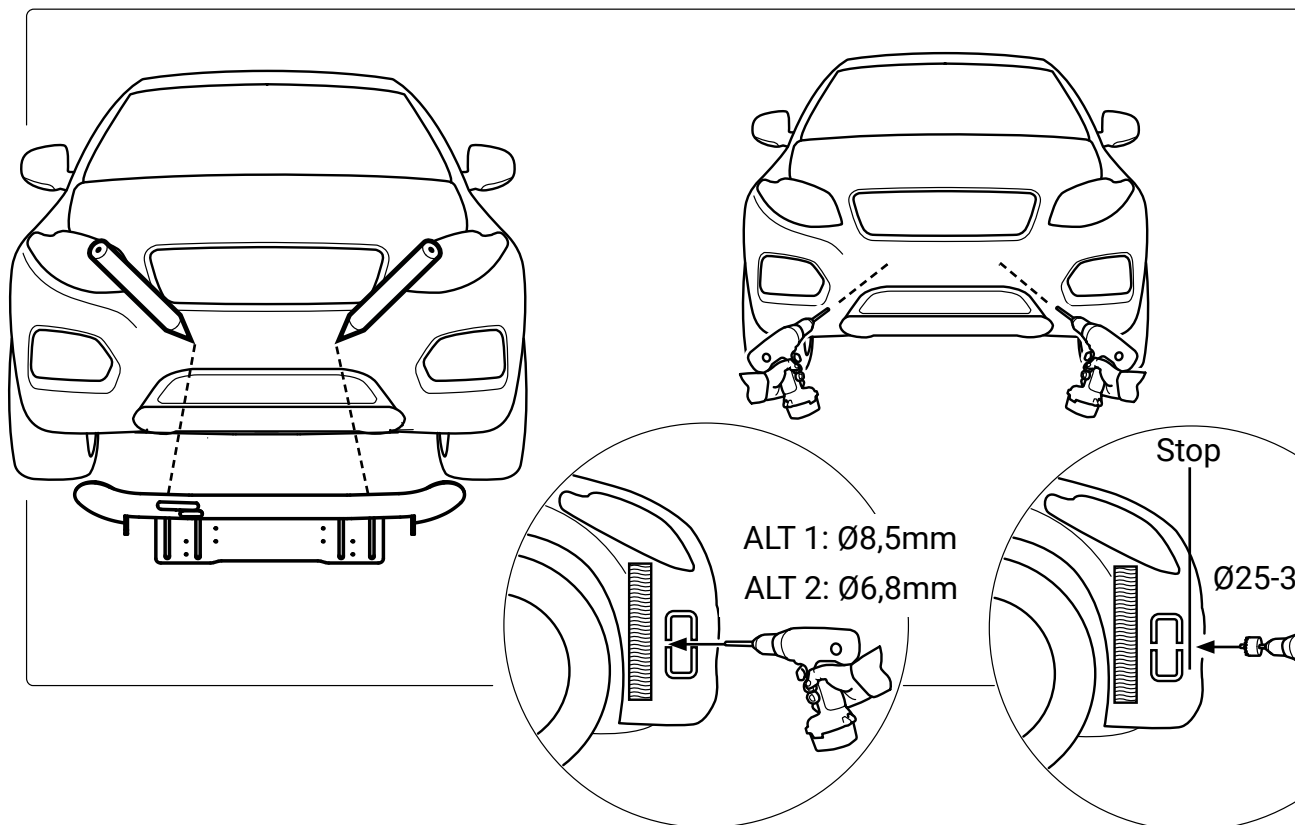

Q-LED UNIVERSAL

Art nr: QL90200
Monteringsats: 93250

Installation

Produkten monteras mot krockbalk eller
liknade stabil infästing.

ALT 1: Ø8,5mm

ALT 2: Ø6,8mm

Q-LED

Fäste för LED-ramp (~20") med infästning på gaveln och min-maxbredd: 475 - 564mm

9 & 24:
Fäste för "enkelradig LED-ramp"

13 & 14:
Fäste för "dubbelradig LED-ramp"

* LED-ramp ingår ej, köps separat.

25	2	Hamnarmuttr	M6 16x7,7	32215
24	1	Q-LED vinkel låg vä	T=3	101220
23	4	Skruv M6SH	M6x16	34192
22	2	Mutterskydd 10mm	M6	50942
21	2	Mutterskydd 13mm	M8	50944
20	2	Hattbricka	Ø32mm	50921
19	2	Hatt		50920
18	2	Skruv M6SF	M8x16	34168
17	4	Bricka M8 rostfri	15,7x8,5x1,4	34331
16	2	Bricka fjäder M8 rostfri	15x8,6x0,8	34329
15	6	Bricka M6 bred	6,4x18 x1,6	34304
14	1	Q-LED vinkel hög vä	T=3	101222
13	1	Q-LED vinkel hög hö	T=3	101223
12	2	Flänsmuttr M8 Locking	M8 Lås	34213
11	2	Bricka	25x8x1,5	34315
10	2	Aludistans 160	Ø25x160	101210
9	1	Q-LED vinkel låg hö	T=3	101221
8	2	Bricka bred	8x22x1,5	34314
7	2	Skruv M6S	M8x200	34199
6	1	Skyllhållare		98020
5	2	Skruv MRT-TT	M5x10	34235
4	1	Reklamlist Qpax		98021
3	2	Täcklock		100624
2	1	Dekal QPAX	54x17	60325
1	1	Q-LED		L10-152
Pos	Ant	SMST Titel	Dimension	Artikel nr/Referens