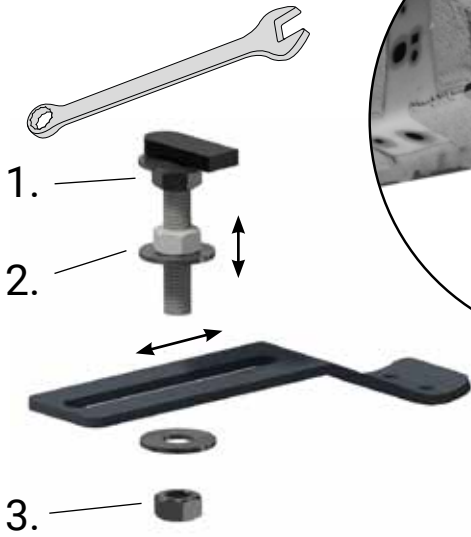

S-BAR

FORD TRANSIT CUSTOM 24- KORT L1 & LÅNG L2

Art nr: S900204 & S900205
Monteringsatts: 93611

Installation

Produkten monteras i befintliga infästningspunkter.

A (1 : 3)

B (1 : 2)

Pos	Ant	SMST Titel	Dimension	Ar-fikel nr/Referens
9	18	Blindnit	4,8x16 Ø10	32210
8	6	S-BAR fäste	T=4	101095
7	6	Sexkantsmutter		34215
6	12	Mutter M10 Locking	M10 Lås	34205
5	18	Bricka M10 bred	11x28x2	34306
4	6	T-infästning	M10x59 39x15x6	21117
3	2	Dekal QPAX	54x17	60325
2	4	Ändavslutning Rund	Ø60	50931
1	1	S-BAR sidorör	Ø60x3,5	S81R-652
				Ar-fikel nr/Referens

S81R-7: L2 HB=3500mm

Konstr	JNO	Ritad	JNO	Kop.	JNO	Kontr.	Stand.	Godk.	Skala	1 : 6	Ersätter	Ersatt av
Där ej annat anges, gäller SS-ISO 2768 - C och SMS 723 - B. S veckvalité för avetsar enligt SS - ISO 9817 nVA C.												
										S-BAR sidorör Custom/Transporter 24- L1HB=3100mm		
Tel: +46 (0)651-760-460 Mail: info@qpax.se										Filnamn 93611.idw		Datum 2024-06-07
										Art. nr 93611		Rev A