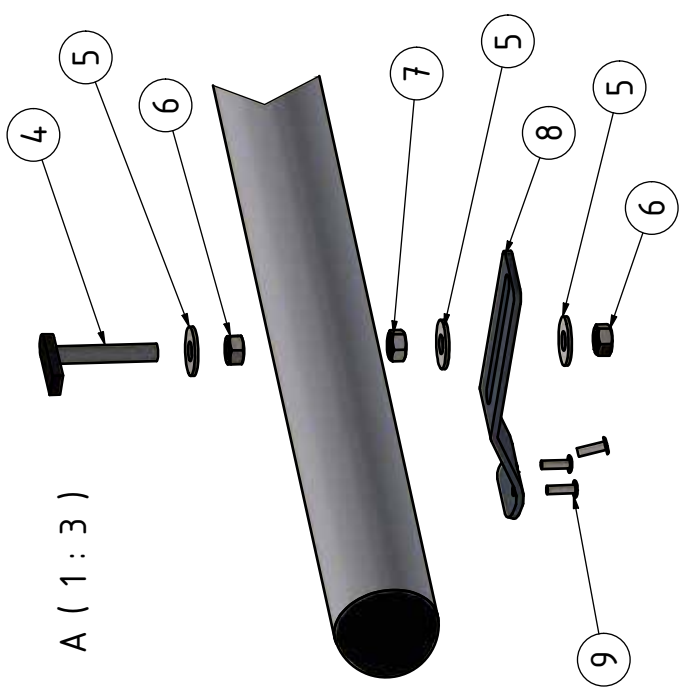

S-BAR

FORD TRANSIT CUSTOM 24- KORT L1 & LÅNG L2

Art nr: S900204 & S900205
Monteringsatts: 93611

Installation

Produkten monteras i befintliga infästningspunkter.

A (1 : 3)

B (1 : 2)

Pos	Ant	SMST Titel	Dimension	Ar-fikel nr/Referens
9	18	Blindnit	4,8x16 Ø10	32210
8	6	S-BAR fäste	T=4	101095
7	6	Sexkantsmutter		34215
6	12	Mutter M10 Locking	M10 Lås	34205
5	18	Bricka M10 bred	11x28x2	34306
4	6	T-infästning	M10x59 39x15x6	21117
3	2	Dekal QPAX	54x17	60325
2	4	Ändavslutning Rund	Ø60	50931
1	1	S-BAR sidorör	Ø60x3,5	S81R-652
				Ar-fikel nr/Referens

S81R-7: L2 HB=3500mm

Konstr	JNO	Ritad	JNO	Kop.	JNO	Kontr.	Stand.	Godk.	Skala	1 : 6	Ersätter	Ersatt av
Där ej annat anges, gäller SS-ISO 2768 - C och SMS 723 - B. S veckvalité för avetsar enligt SS - ISO 9817 nVA C.												
										S-BAR sidorör Custom/Transporter 24- L1HB=3100mm		
Tel: +46 (0)651-760-460 Mail: info@qpax.se										Filnamn 93611.idw		Datum 2024-06-07
										Art. nr 93611		Rev A