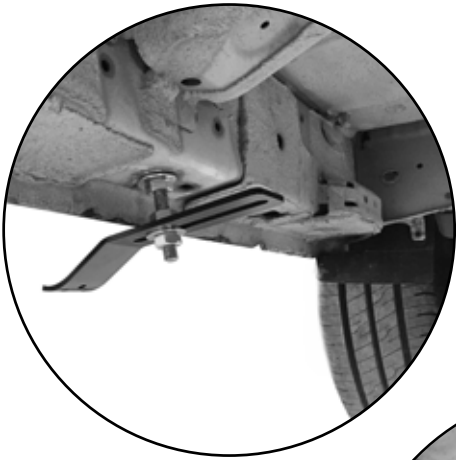

S-BAR

FORD TRANSIT CUSTOM 24- KORT L1 & LÅNG L2

Art nr: S900204 & S900205
Monteringsatts: 93611

Installation

Produkten monteras i befintliga infästningspunkter.

A (1 : 3)

B (1 : 2)

Pos	Ant	SMST Titel	Dimension	Ar-fikel nr/Referens
9	18	Blindnit	4,8x16 Ø10	32210
8	6	S-BAR fäste	T=4	101095
7	6	Sexkantsmutter		34215
6	12	Mutter M10 Locking	M10 Lås	34205
5	18	Bricka M10 bred	11x28x2	34306
4	6	T-infästning	M10x59 39x15x6	21117
3	2	Dekal QPAX	54x17	60325
2	4	Ändavslutning Rund	Ø60	50931
1	1	S-BAR sidorör	Ø60x3,5	S81R-652
				Ar-fikel nr/Referens

S81R-7: L2 HB=3500mm

Konstr	JNO	Ritad	JNO	Kop.	JNO	Kontr.	Stand.	Godk.	Skala	1 : 6	Ersätter	Ersatt av
Där ej annat anges, gäller SS-ISO 2768 - C och SMS 723 - B. S veckvalité för avetsar enligt SS - ISO 9817 nVA C.												
										S-BAR sidorör Custom/Transporter 24- L1HB=3100mm		
Tel: +46 (0)651-760-460 Mail: info@qpax.se										Filnamn 93611.idw		Datum 2024-06-07
										Art. nr 93611		Rev A