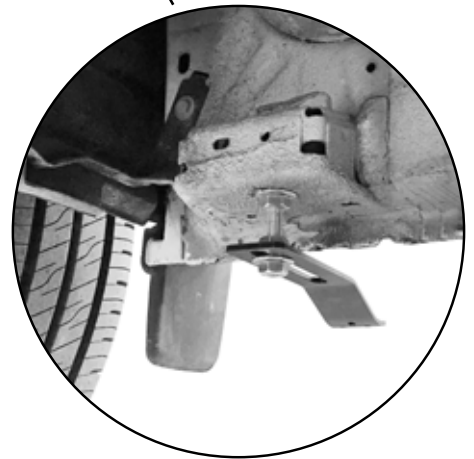

S-BAR

FORD TRANSIT CUSTOM 24- KORT L1 & LÅNG L2

Art nr: S900204 & S900205
Monteringsatts: 93611

Installation

Produkten monteras i befintliga infästningspunkter.

A (1 : 3)

B (1 : 2)

Pos	Ant	SMST Titel	Dimension	Ar-fikel nr/Referens
9	18	Blindnit	4,8x16 Ø10	32210
8	6	S-BAR fäste	T=4	101095
7	6	Sexkantsmutter		34215
6	12	Mutter M10 Locking	M10 Lås	34205
5	18	Bricka M10 bred	11x28x2	34306
4	6	T-infästning	M10x59 39x15x6	21117
3	2	Dekal QPAX	54x17	60325
2	4	Ändavslutning Rund	Ø60	50931
1	1	S-BAR sidorör	Ø60x3,5	S81R-652
				Ar-fikel nr/Referens

S81R-7: L2 HB=3500mm

Konstr	JNO	Ritad	JNO	Kop.	JNO	Kontr.	Stand.	Godk.	Skala	1 : 6	Ersätter	Ersatt av
Där ej annat anges, gäller SS-ISO 2768 - C och SMS 723 - B. S veckvalité för avetsar enligt SS - ISO 9817 nVA C.												
										S-BAR sidorör Custom/Transporter 24- L1HB=3100mm		
Tel: +46 (0)651-760-460 Mail: info@qpax.se										Filnamn 93611.idw		Datum 2024-06-07
										Art. nr 93611		Rev A