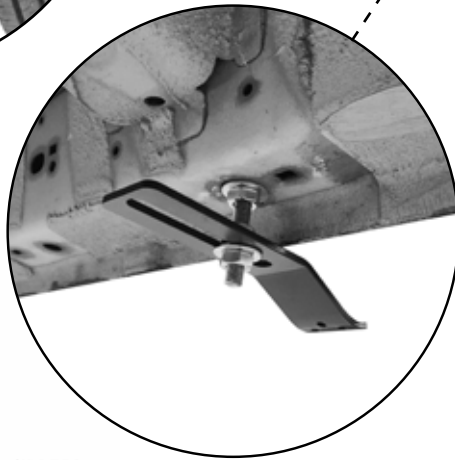

S-BAR

FORD TRANSIT CUSTOM 24- KORT L1 & LÅNG L2

Art nr: S900204 & S900205
Monteringsatts: 93611

Installation

Produkten monteras i befintliga infästningspunkter.

A (1 : 3)

B (1 : 2)

Pos	Ant	SMST Titel	Dimension	Ar-fikel nr/Referens
9	18	Blindnit	4,8x16 Ø10	32210
8	6	S-BAR fäste	T=4	101095
7	6	Sexkantsmutter		34215
6	12	Mutter M10 Locking	M10 Lås	34205
5	18	Bricka M10 bred	11x28x2	34306
4	6	T-infästning	M10x59 39x15x6	21117
3	2	Dekal QPAX	54x17	60325
2	4	Ändavslutning Rund	Ø60	50931
1	1	S-BAR sidorör	Ø60x3,5	S81R-652
				Ar-fikel nr/Referens

S81R-7: L2 HB=3500mm

Konstr	JNO	Ritad	JNO	Kop.	JNO	Kontr.	Stand.	Godk.	Skala	1 : 6	Ersätter	Ersatt av
Där ej annat anges, gäller SS-ISO 2768 - C och SMS 723 - B. S veckvalité för avetsar enligt SS - ISO 9817 nVA C.												
										S-BAR sidorör Custom/Transporter 24- L1HB=3100mm		
Tel: +46 (0)651-760-460 Mail: info@qpax.se										Filnamn 93611.idw		Datum 2024-06-07
										Art. nr 93611		Rev A