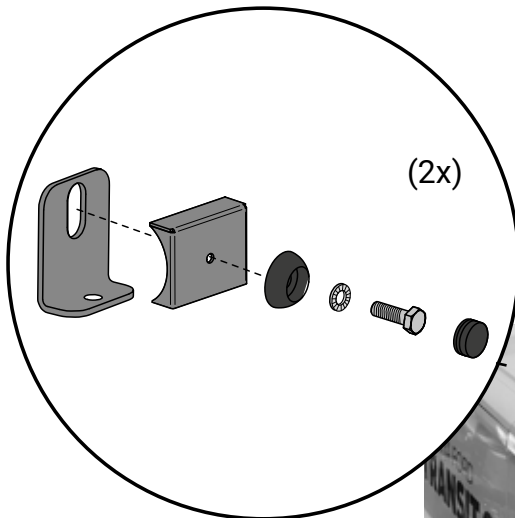

## **T-RACK** **VW TRANSPORTER T7 25-** **FORD TRANSIT CUSTOM 24-**

Art nr: TB90115 / TB90111  
TF90064 / TF90065  
Monteringsats: 93608

**Installation**  
Produkten monteras i befintliga  
infästningspunkter.