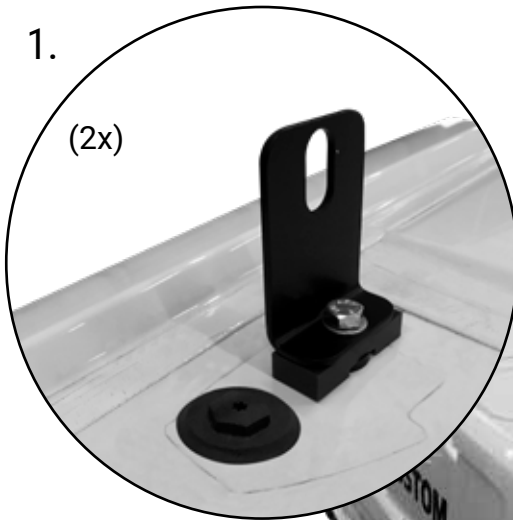

## **T-RACK** **VW TRANSPORTER T7 25-** **FORD TRANSIT CUSTOM 24-**

Art nr: TB90115 / TB90111  
TF90064 / TF90065  
Monteringsats: 93608

**Installation**  
Produkten monteras i befintliga  
infästningspunkter.