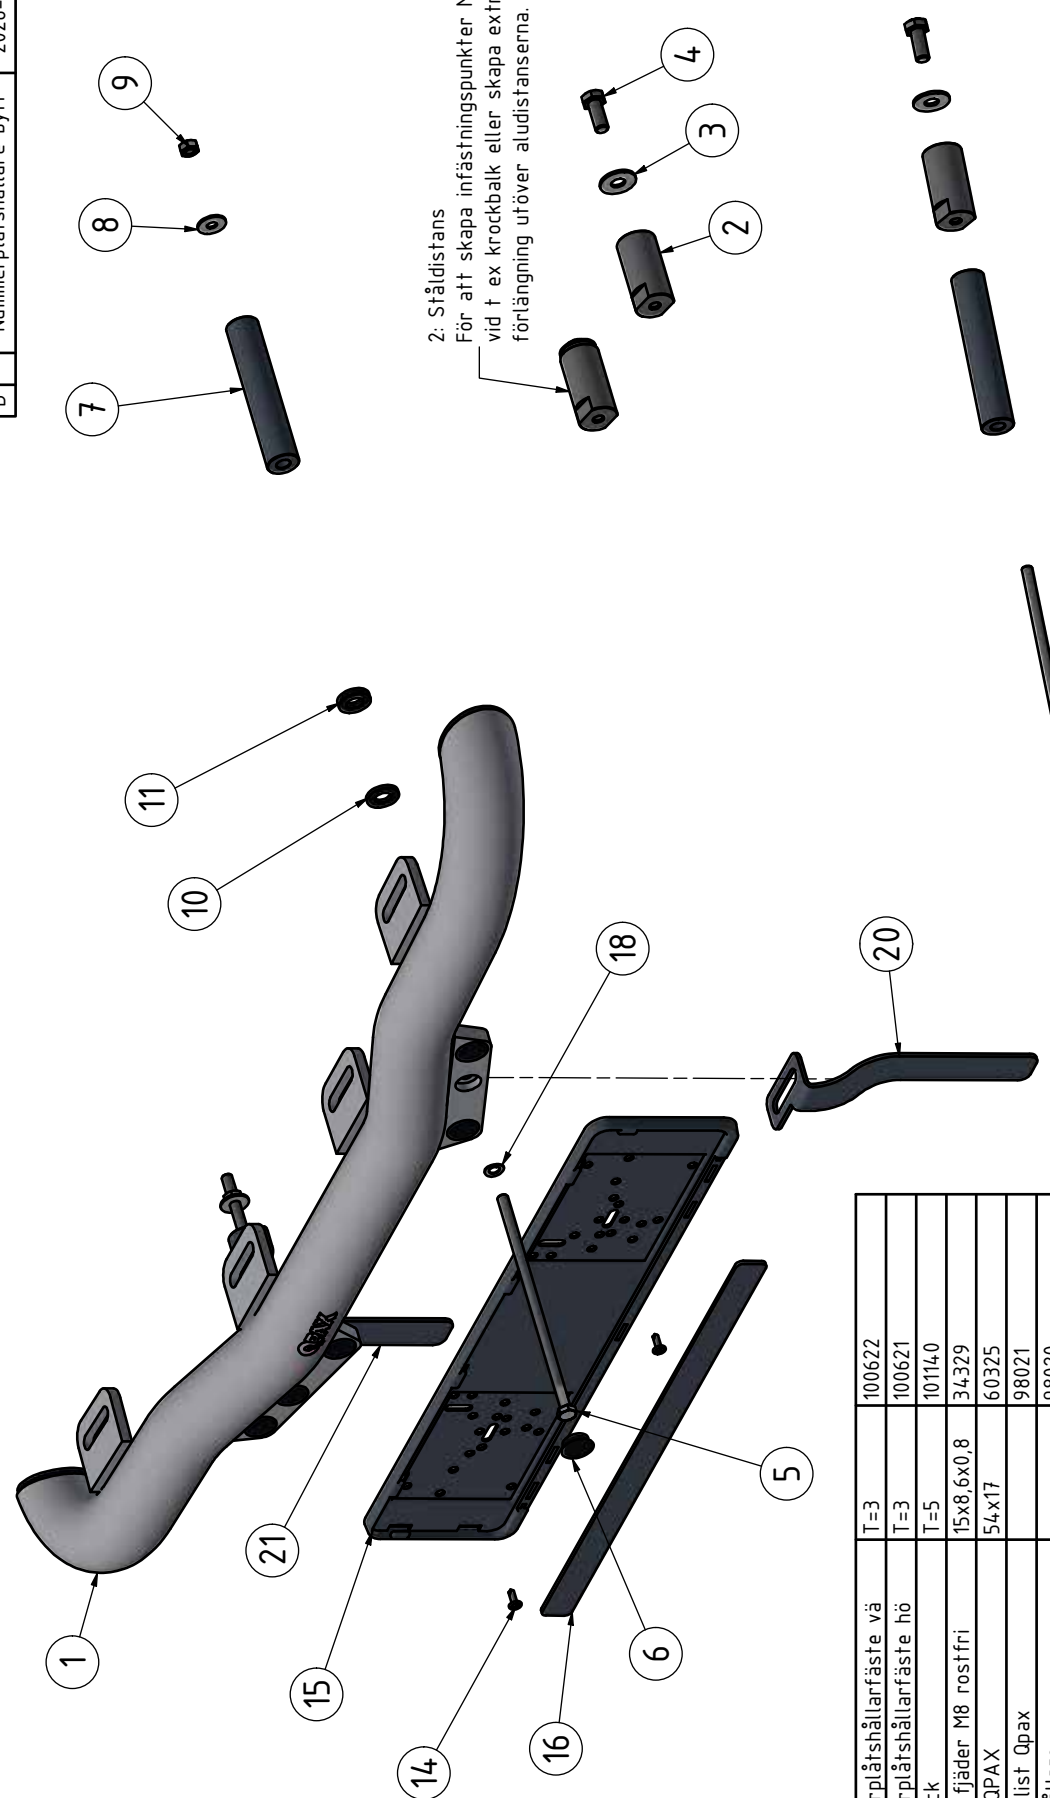

Q-LIGHT EXTRALJUSFÄSTE FÖR 4ST LAMPOR MED UNIVERSAL MONTAGESATS

Art nr: Q900410
Monteringsats: 93491 + 93492

Installation

Produkten monteras mot krockbalk
eller annan lämplig infästning.

Exempel för montering mot balk

E63 - Universal

Nr	Ändring	Datum	Godk.
B	Nummerplåtshållare bytt	2026-02-02	

2: Ståldistans
För att skapa infästningspunkter M8 vid t ex krockbalk eller skapa extra förlängning utöver aludistanserna.

Pos	Ant	SMST Titel	Dimension	Artikel nr/Referens
21	1	Nummerplåtshållarfäste vä	T=3	100622
20	1	Nummerplåtshållarfäste hö	T=3	100621
19	2	Täcklock	T=5	101140
18	2	Bricka fjäder M8 rostfri	15x8,6x0,8	34329
17	1	Dekal QPAX	54x17	60325
16	1	Reklamlist Opax		98021
15	1	Skythållare		98020
14	2	Montageskruv L14	4,2x14	34096
11	2	Plastdistans	Ø25x5	50958
10	2	Plastdistans	Ø25x3	50957
9	2	Mutter M8 Locking	M8	34204
8	2	Bricka bred	8x22x1,5	34314
7	2	Aludistans 130	Ø25x130	10891
6	6	Täcklock Ø20mm hål	Ø25(20)x10	50937
5	2	Skruv M6S	M8x200	34199
4	2	Sexkantskruv	M10x25	34117
3	2	Bricka M10 bred	11x28x2	34306
2	2	Q-GRIP Ståldistans Ø30x60	Ø30x60	100162
1	1	Q-LIGHT extrajusfäste	Ø60	E63-152
Pos	Ant	SMST Titel	Dimension	Artikel nr/Referens