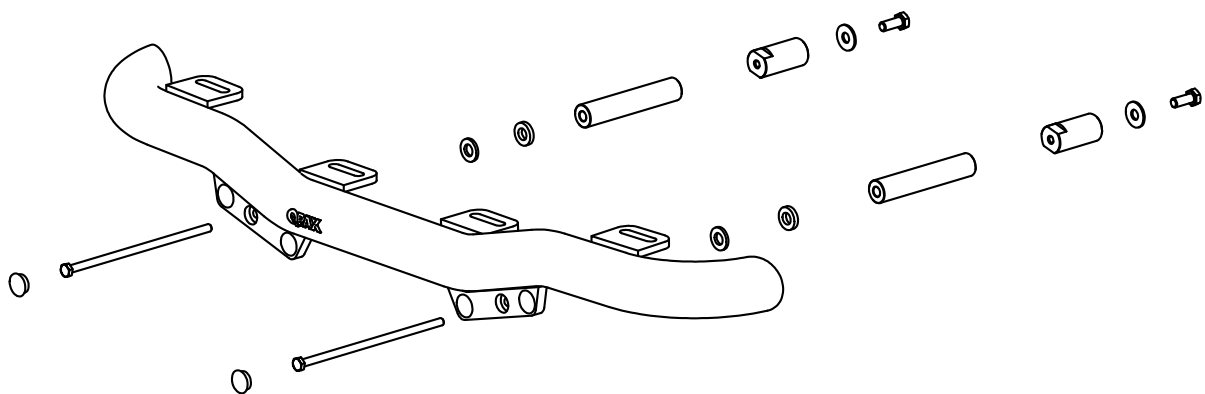

Q-LIGHT EXTRALJUSFÄSTE FÖR 4ST LAMPOR MED UNIVERSAL MONTAGESATS

Art nr: Q900410
Monteringsats: 93491 + 93492

Installation

Produkten monteras mot krockbalk
eller annan lämplig infästning.

Exempel för montering mot balk

E63 - Universal

Nr	Ändring	Datum	Godk.
B	Nummerplåtshållare bytt	2026-02-02	

2: Ståldistans
För att skapa infästningspunkter M8 vid t ex krockbalk eller skapa extra förlängning utöver aludistanserna.

Pos	Ant	SMST Titel	Dimension	Artikel nr/Referens
21	1	Nummerplåtshållarfäste vä	T=3	100622
20	1	Nummerplåtshållarfäste hö	T=3	100621
19	2	Täcklock	T=5	101140
18	2	Bricka fjäder M8 rostfri	15x8,6x0,8	34329
17	1	Dekal QPAX	54x17	60325
16	1	Reklamlist Opax		98021
15	1	Skythållare		98020
14	2	Montageskruv L14	4,2x14	34096
11	2	Plastdistans	Ø25x5	50958
10	2	Plastdistans	Ø25x3	50957
9	2	Mutter M8 Locking	M8	34204
8	2	Bricka bred	8x22x1,5	34314
7	2	Aludistans 130	Ø25x130	10891
6	6	Täcklock Ø20mm hål	Ø25(20)x10	50937
5	2	Skruv M6S	M8x200	34199
4	2	Sexkantskruv	M10x25	34117
3	2	Bricka M10 bred	11x28x2	34306
2	2	Q-GRIP Ståldistans Ø30x60	Ø30x60	100162
1	1	Q-LIGHT extrajusfäste	Ø60	E63-152
Pos	Ant	SMST Titel	Dimension	Artikel nr/Referens