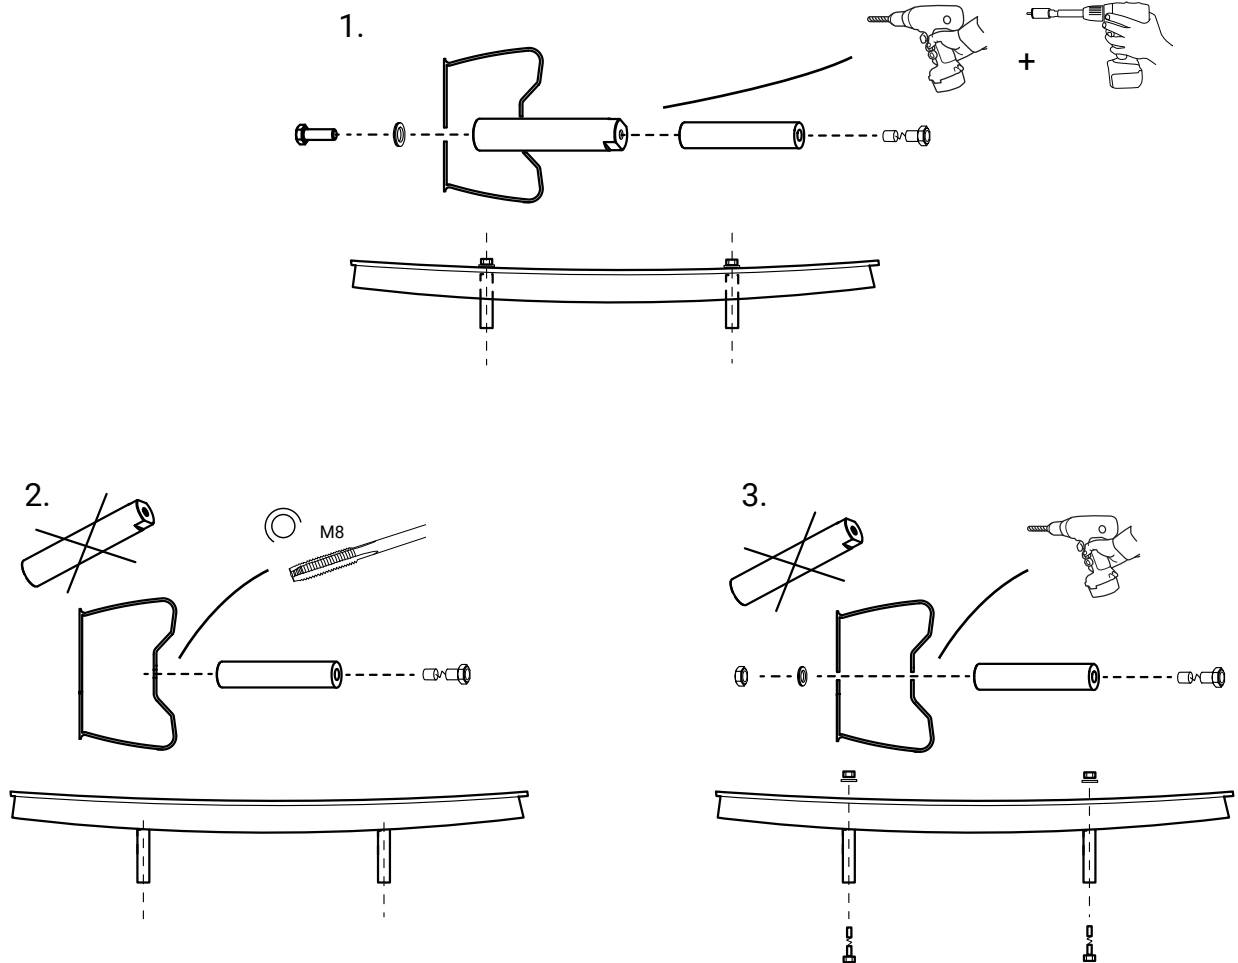

Q-LIGHT EXTRALJUSFÄSTE FÖR 4ST LAMPOR MED UNIVERSAL MONTAGESATS

Art nr: Q900410
Monteringsats: 93491 + 93492

Installation

Produkten monteras mot krockbalk
eller annan lämplig infästning.

Exempel för montering mot balk

E63 - Universal

Nr	Ändring	Datum	Godk.
B	Nummerplåtshållare bytt	2026-02-02	

2: Ståldistans
För att skapa infästningspunkter M8 vid t ex krockbalk eller skapa extra förlängning utöver aludistanserna.

Pos	Ant	SMST Titel	Dimension	Artikel nr/Referens
21	1	Nummerplåtshållarfäste vä	T=3	100622
20	1	Nummerplåtshållarfäste hö	T=3	100621
19	2	Täcklock	T=5	101140
18	2	Bricka fjäder M8 rostfri	15x8,6x0,8	34329
17	1	Dekal QPAX	54x17	60325
16	1	Reklamlist Opax		98021
15	1	Skythållare		98020
14	2	Montageskruv L14	4,2x14	34096
11	2	Plastdistans	Ø25x5	50958
10	2	Plastdistans	Ø25x3	50957
9	2	Mutter M8 Locking	M8	34204
8	2	Bricka bred	8x22x1,5	34314
7	2	Aludistans 130	Ø25x130	10891
6	6	Täcklock Ø20mm hål	Ø25(20)x10	50937
5	2	Skruv M6S	M8x200	34199
4	2	Sexkantskruv	M10x25	34117
3	2	Bricka M10 bred	11x28x2	34306
2	2	Q-GRIP Ståldistans Ø30x60	Ø30x60	100162
1	1	Q-LIGHT extrajusfäste	Ø60	E63-152
Pos	Ant	SMST Titel	Dimension	Artikel nr/Referens