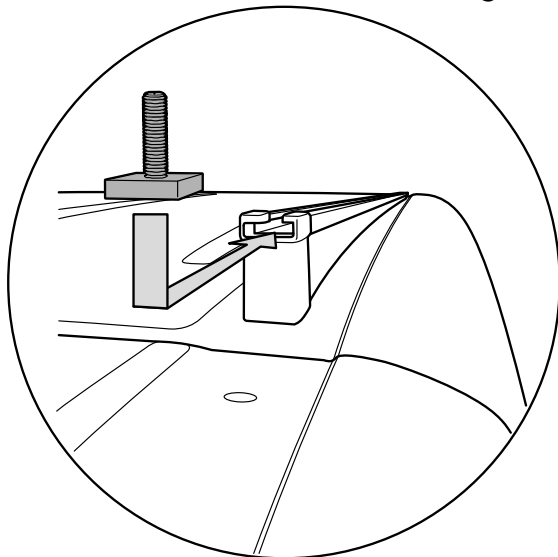

T-RACK

VW Crafter, MAN TGE med takskenor

Art nr: TB90087 & .. 095

Monteringssats: 93465

Installation

Monteras med glidskruv i takskenorna

8	2	Dekal QPAX	54x17	60325
7	4	Mutterskydd 13mm	M8	50944
6	4	Sexkantsmutter M8 Locking		34204
5	4	Bricka M8	8,4x16x1,5	34302
4	4	Glidskruv M8x35	25x25x5 M8x35	101070
3	2	Ändavslutning Rund	Ø60	50931
2	4	Klämfäste 20mm		15956
1	1	Takbåge Crafter 17- Takskenor		B82-552
Pos	Ant	SMST Titel	Dimension	Artikel nr/Referens

Konstr. JNO Rited JNO Kop. Kontr. Stand. Godk. Skala 1 : 4 Ersätter Ersatt av

Öar ej sammat ändras, gäller SS-ISO 2768 - C och SMS 723 - B. Sveriskvalite för avsebar enligt SS - ISO 9817 nivå C.

QPAX

T-RACK Takbåge
Bakre & Främre
Crafter 17- H3 Takskenor