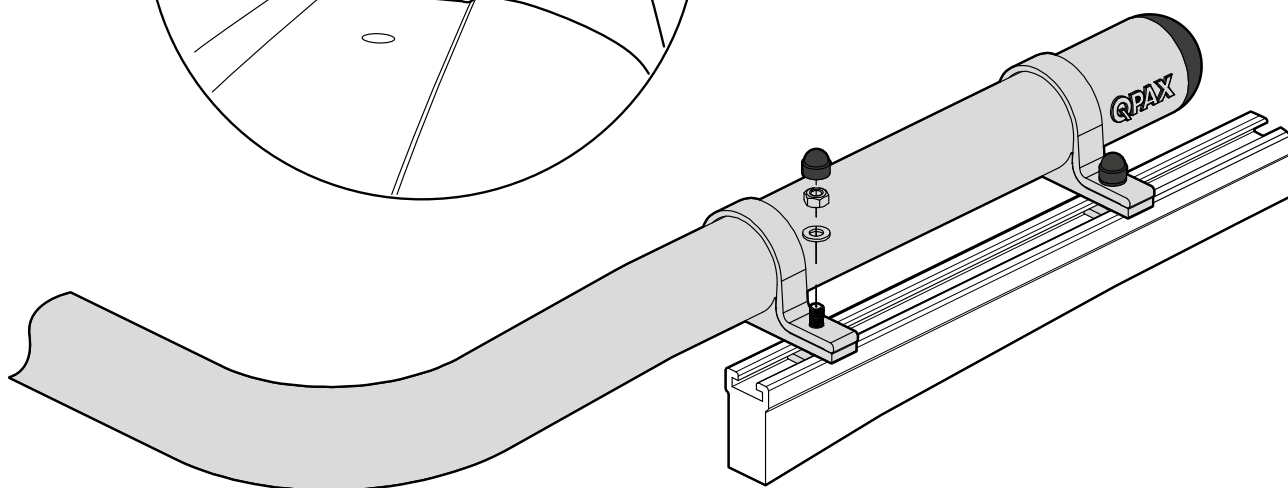

T-RACK

VW Crafter, MAN TGE med takskenor

Art nr: TB90087 & .. 095

Monteringssats: 93465

Installation

Monteras med glidskruv i takskenorna

8	2	Dekal QPAX	54x17	60325
7	4	Mutterskydd 13mm	M8	50944
6	4	Sexkantsmutter M8 Locking		34204
5	4	Bricka M8	8,4x16x1,5	34302
4	4	Glidskruv M8x35	25x25x5 M8x35	101070
3	2	Ändavslutning Rund	Ø60	50931
2	4	Klämfäste 20mm		15956
1	1	Takbåge Crafter 17- Takskenor		B82-552
Pos	Ant	SMST Titel	Dimension	Artikel nr/Referens

Konstr. JNO Rited JNO Kop. Kontr. Stand. Godk. Skala 1 : 4 Ersätter Ersatt av

Öar ej sammat ändras, gäller SS-ISO 2768 - C och SMS 723 - B. Sveriskvalite för avsebar enligt SS - ISO 9817 nivå C.

QPAX

T-RACK Takbåge
Bakre & Främre
Crafter 17- H3 Takskenor