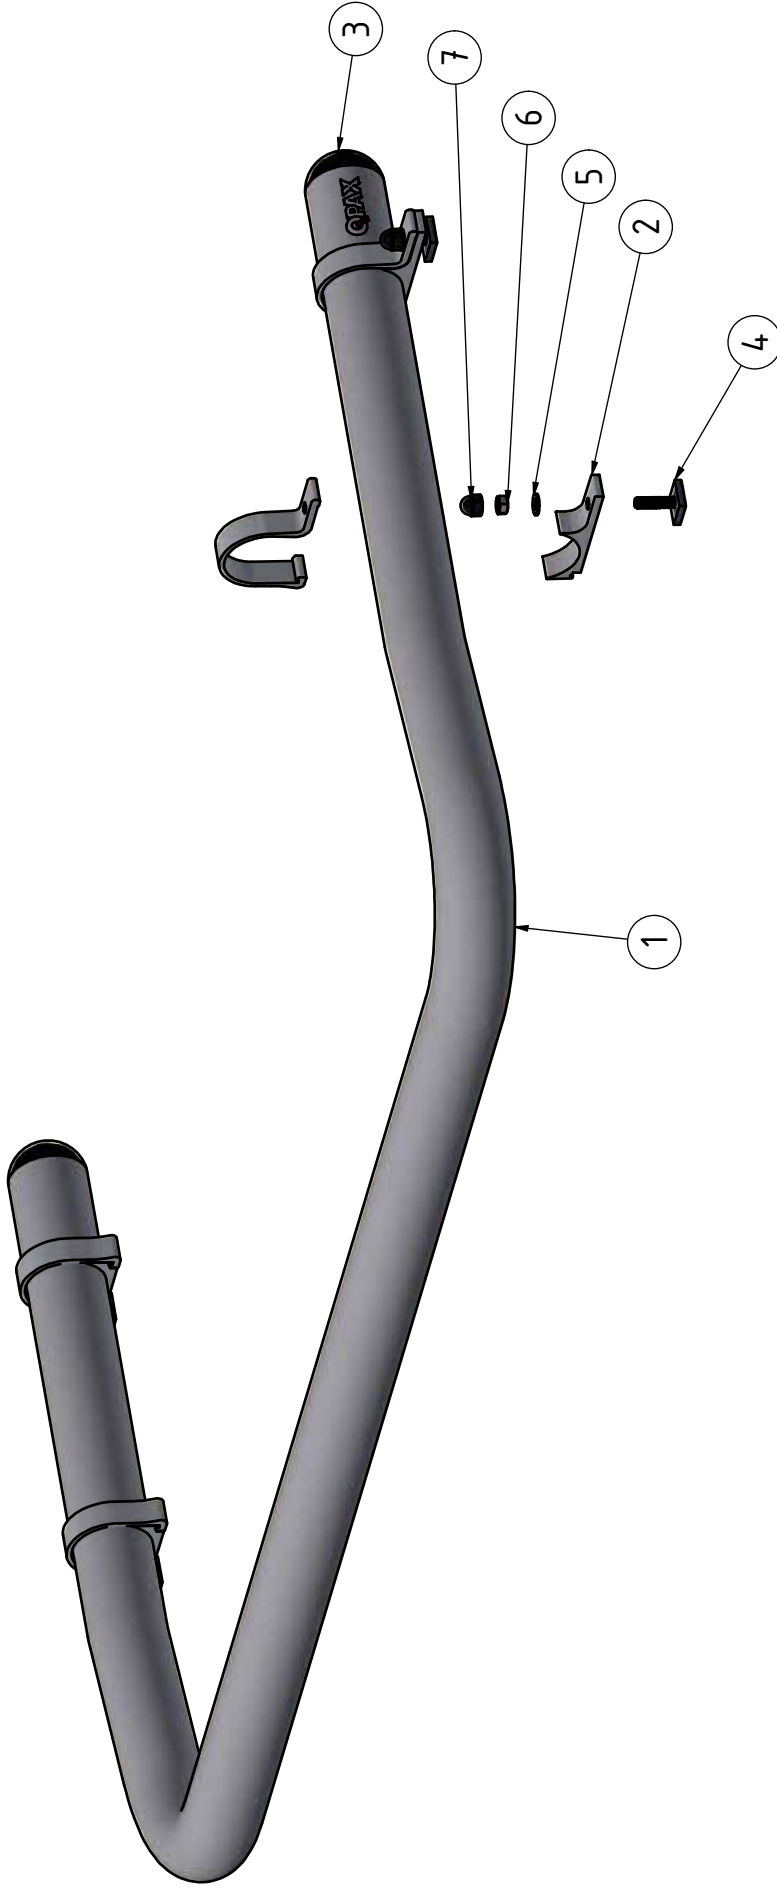

T-RACK

VW Crafter, MAN TGE med takskenor

Art nr: TB90087 & .. 095

Monteringssats: 93465

Installation

Monteras med glidskruv i takskenorna

8	2	Dekal QPAX	54x17	60325
7	4	Mutterskydd 13mm	M8	50944
6	4	Sexkantsmutter M8 Locking		34204
5	4	Bricka M8	8,4x16x1,5	34302
4	4	Glidskruv M8x35	25x25x5 M8x35	101070
3	2	Ändavslutning Rund	Ø60	50931
2	4	Klämfäste 20mm		15956
1	1	Takbåge Crafter 17- Takskenor		B82-552
Pos	Ant	SMST Titel	Dimension	Artikel nr/Referens

Konstr. JNO Rited JNO Kop. Kontr. Stand. Godk. Skala 1 : 4 Ersätter Ersatt av

Öar ej sammat ändras, gäller SS-ISO 2768 - C och SMS 723 - B. Sveriskvalite för avsebar enligt SS - ISO 9817 nivå C.

QPAX

T-RACK Takbåge
Bakre & Främre
Crafter 17- H3 Takskenor