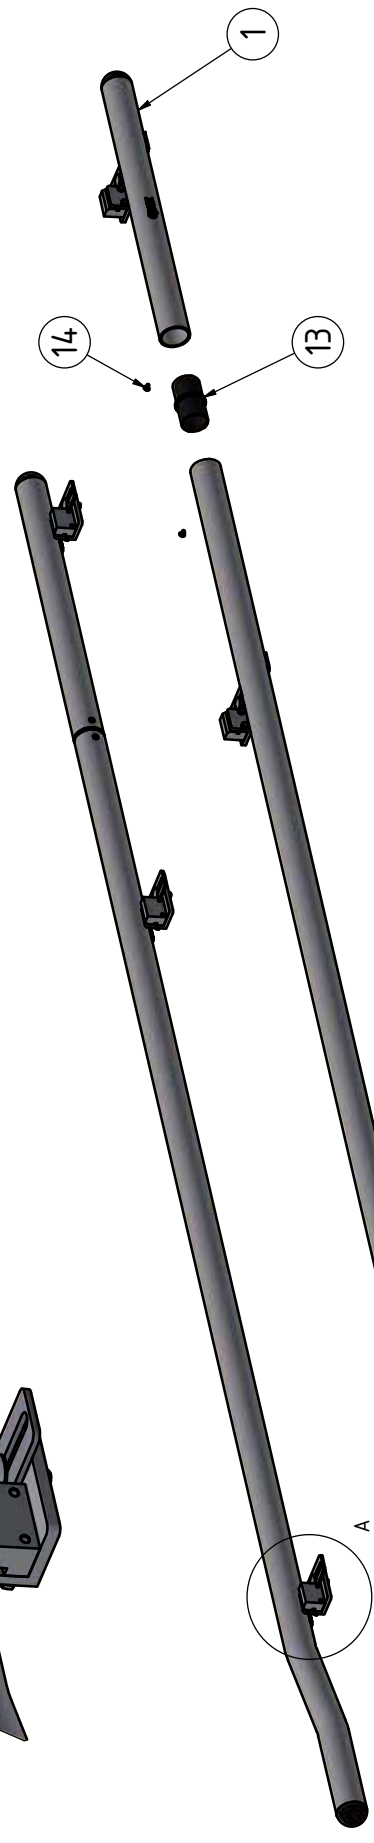

**S-BAR**  
**MASTER 11- / MOVANO 11- / NV400 12-**  
**L3 Hjulbas 4332mm**

Art nr: S900167 / ..170 / ..173  
Monteringssats: 93520

**Installation**  
Monterad på tröskellådans falsade kant.

A ( 1 : 3 )

B ( 1 : 3 )

| Pos | Ant | SMST Titel             | Dimension  | Artikel nr/Referens |
|-----|-----|------------------------|------------|---------------------|
| 18  | 6   | Bricka                 |            | 34.305              |
| 17  | 12  | Sexkantskruv           |            | 34.193              |
| 16  | 6   | Sexkantsmutter Locking | M10        | 34.205              |
| 15  | 2   | Dekal QPAX             | 54x17      | 60325               |
| 14  | 4   | MRT TT M5x10           | 5x10       | 34.235              |
| 13  | 2   | Aluskarv               | Ø60 x 6    | 100790              |
| 12  | 3   | Montagevinkel          | 75x50x8    | 21033               |
| 11  | 6   | Vagnsbult              |            | 34.131              |
| 10  | 12  | Bricka Nordlock        | M6         | 34.325              |
| 6   | 6   | Klämback               | 40x25      | 10770               |
| 5   | 3   | Montagevinkel          | 75x50x8    | 21032               |
| 4   | 12  | Blindnit 9-11mm        | 4,8x16 Ø10 | 32210               |
| 3   | 6   | S-BAR fäste            | T=4        | 101095              |
| 2   | 4   | Ändavslutning Rund     | Ø60        | 50931               |
| 1   | 1   | S-BAR Master 11- L3    | Ø60x3,5    | S90R-352            |
| Pos | Ant | SMST Titel             | Dimension  | Artikel nr/Referens |