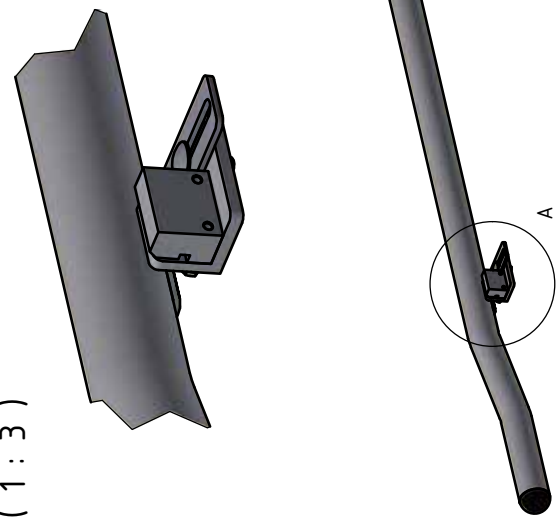

**S-BAR**  
**MASTER 11- / MOVANO 11- / NV400 12-**  
**L3 Hjulbas 4332mm**

Art nr: S900167 / ..170 / ..173  
Monteringssats: 93520

**Installation**  
Monterad på tröskellådans falsade kant.

A ( 1 : 3 )

B ( 1 : 3 )

|   |           |      |   |        |       |   |                     |           |
|---|-----------|------|---|--------|-------|---|---------------------|-----------|
| Konstr. JNO   | Ritad JNO | Kop. | Kontr.  | Stand. | Godk. | Skala 1:10                                    | Ersätter            | Ersatt av |
| Där ej annat anges, gäller SS-ISO 2768 - C och SMS 723 - B. Svelsvänk för avsear enligt SS-ISO 8817 nivå C. |           |      |   |        |       |   |                     |           |
|                          |           |      | S-BAR sidoskydd<br>Master L3 11-<br>HB 4332mm |        |       | Filnamn<br>93520.idw                          | Datum<br>2022-04-04 | Rev<br>A  |
|   |           |      |   |        |       | Art. nr<br>93520                              |                     |           |
|   |           |      |   |        |       | Tel: +46 (0)65 1-70-140<br>Mail: info@qpax.se |                     |           |