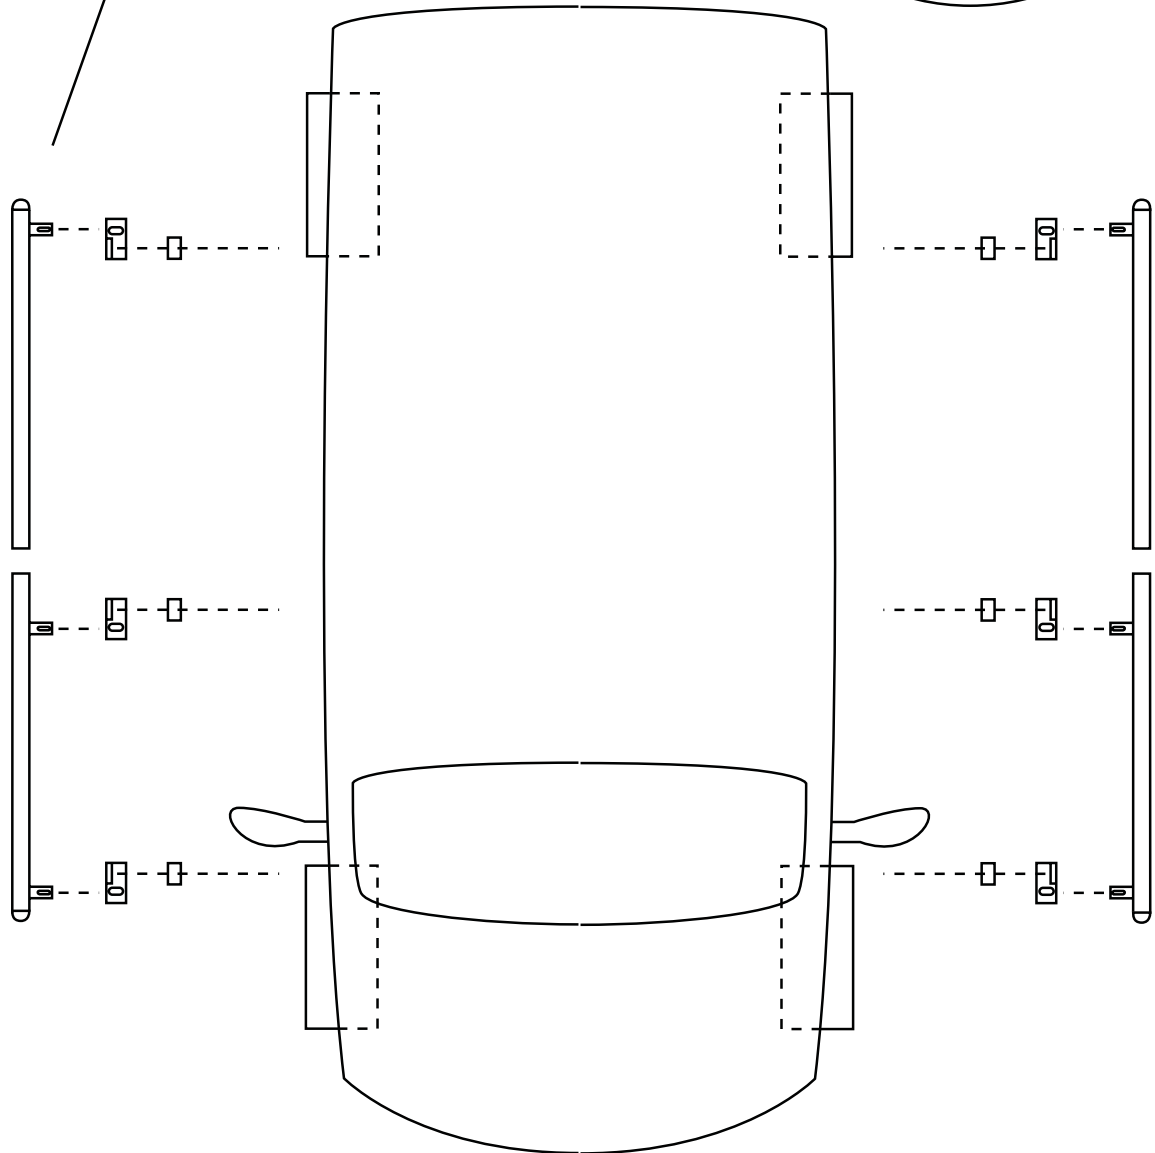

**S-BAR**  
**MASTER 11- / MOVANO 11- / NV400 12-**  
**L3 Hjulbas 4332mm**

Art nr: S900167 / ..170 / ..173  
Monteringssats: 93520

**Installation**  
Monterad på tröskellådans falsade kant.

A ( 1 : 3 )

B ( 1 : 3 )

| Pos | Ant | SMST Titel             | Dimension  | Artikel nr/Referens |
|-----|-----|------------------------|------------|---------------------|
| 18  | 6   | Bricka                 |            | 34.305              |
| 17  | 12  | Sexkantskruv           |            | 34.193              |
| 16  | 6   | Sexkantsmutter Locking | M10        | 34.205              |
| 15  | 2   | Dekal QPAX             | 54x17      | 60325               |
| 14  | 4   | MRT TT M5x10           | 5x10       | 34.235              |
| 13  | 2   | Aluskarv               | Ø60 x 6    | 100790              |
| 12  | 3   | Montagevinkel          | 75x50x8    | 21033               |
| 11  | 6   | Vagnsbult              |            | 34.131              |
| 10  | 12  | Bricka Nordlock        | M6         | 34.325              |
| 6   | 6   | Klämback               | 40x25      | 10770               |
| 5   | 3   | Montagevinkel          | 75x50x8    | 21032               |
| 4   | 12  | Blindnit 9-11mm        | 4,8x16 Ø10 | 32210               |
| 3   | 6   | S-BAR fäste            | T=4        | 101095              |
| 2   | 4   | Ändavslutning Rund     | Ø60        | 50931               |
| 1   | 1   | S-BAR Master 11- L3    | Ø60x3,5    | S90R-352            |
| Pos | Ant | SMST Titel             | Dimension  | Artikel nr/Referens |