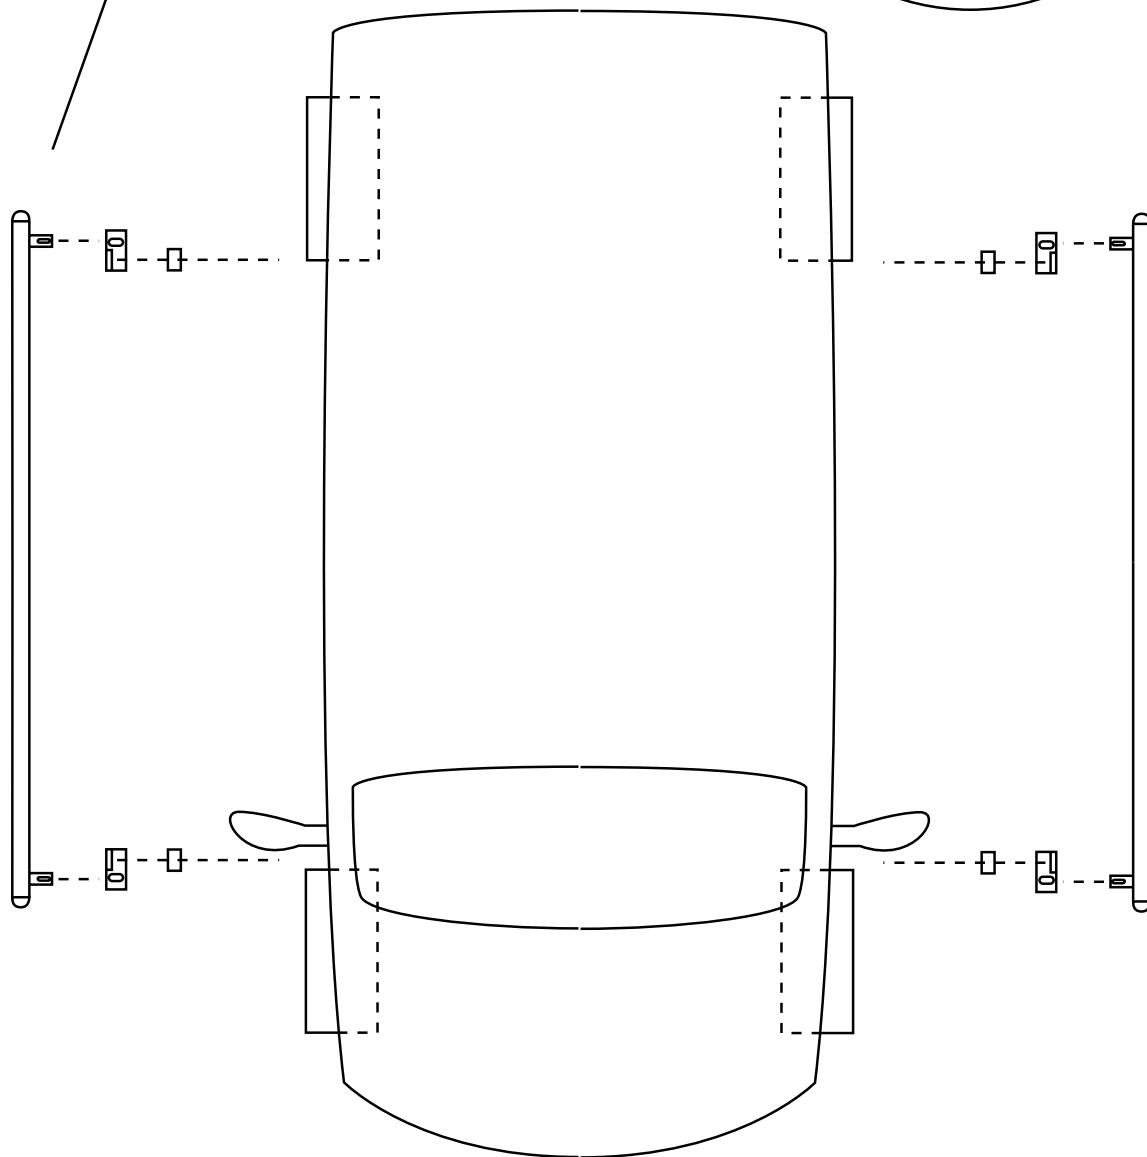

S-BAR
MASTER 11- / MOVANO 11- / NV400 12-
Hjulbas L1 3182mm / L2 3682mm

Art nr: S900165/166, S900168/169, S900171/172
Monteringssats: 93519

Installation

Monterad på tröskellådans falsade kant.

A (1 : 2)

19

B (1 : 2)

6

12

18

10

17

16

L 1: S90R-152 HB 3182mm