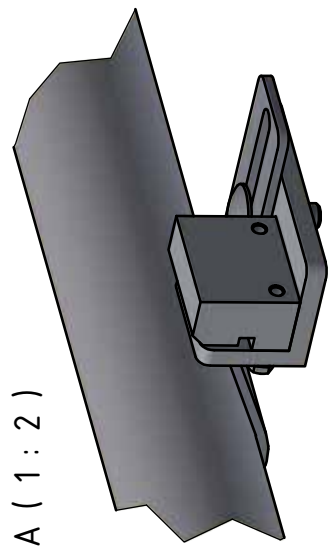

S-BAR
MASTER 11- / MOVANO 11- / NV400 12-
Hjulbas L1 3182mm / L2 3682mm

Art nr: S900165/166, S900168/169, S900171/172
Monteringssats: 93519

Installation

Monterad på tröskellådans falsade kant.

A (1 : 2)

19

B (1 : 2)

6

12

18

10

17

16

L 1: S90R-152 HB 3182mm

19	1	S-BAR sidoskydd		S90R-252
18	4	Bricka	M10	34305
17	8	Sexkantskruv	M6x20	34193
16	4	Sexkantsmutter Locking	M10	34205
15	2	Dekal QPAX	54x17	60325
12	2	Montagevinkel	75x50x8	21033
11	4	Vagnsbult	M10x30	34131
10	8	Bricka Nordlock	M6	34325
6	4	Klämback	4,0x25	10770
5	2	Montagevinkel	75x50x8	21032
4	8	Blindnit 9-11mm	4,8x16 Ø10	32210
3	4	S-BAR fäste	T=4	101095
2	4	Ändavslutning Rund	Ø60	50931
Pos	Ant	SMST Titel	Dimension	Artikel nr/Referens