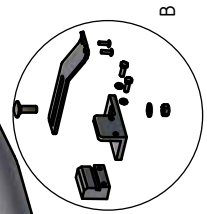

S-BAR
MASTER 11- / MOVANO 11- / NV400 12-
Hjulbas L1 3182mm / L2 3682mm

Art nr: S900165/166, S900168/169, S900171/172
Monteringssats: 93519

Installation

Monterad på tröskellådans falsade kant.

A (1 : 2)

19

B (1 : 2)

6

12

18

10

17

16

L 1: S90R-152 HB 3182mm

19	1	S-BAR sidoskydd		S90R-252
18	4	Bricka	M10	34305
17	8	Sexkantskruv	M6x20	34193
16	4	Sexkantsmutter Locking	M10	34205
15	2	Dekal QPAX	54x17	60325
12	2	Montagevinkel	75x50x8	21033
11	4	Vagnsbult	M10x30	34131
10	8	Bricka Nordlock	M6	34325
6	4	Klämback	4,0x25	10770
5	2	Montagevinkel	75x50x8	21032
4	8	Blindnit 9-11mm	4,8x16 Ø10	32210
3	4	S-BAR fäste	T=4	101095
2	4	Ändavslutning Rund	Ø60	50931
Pos	Ant	SMST Titel	Dimension	Artikel nr/Referens