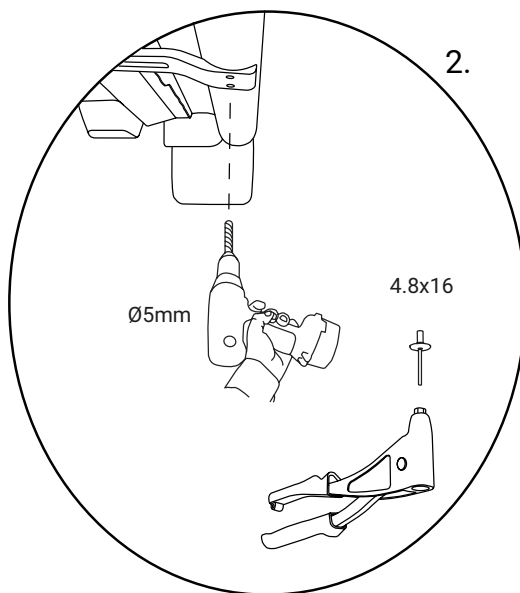

S-BAR
MASTER 11- / MOVANO 11- / NV400 12-
Hjulbas L1 3182mm / L2 3682mm

Art nr: S900165/166, S900168/169, S900171/172
Monteringssats: 93519

Installation

Monterad på tröskellådans falsade kant.

A (1 : 2)

19

B (1 : 2)

6

12

18

10

17

16

L 1: S90R-152 HB 3182mm

19	1	S-BAR sidoskydd		S90R-252
18	4	Bricka	M10	34305
17	8	Sexkantskruv	M6x20	34193
16	4	Sexkantsmutter Locking	M10	34205
15	2	Dekal QPAX	54x17	60325
12	2	Montagevinkel	75x50x8	21033
11	4	Vagnsbult	M10x30	34131
10	8	Bricka Nordlock	M6	34325
6	4	Klämback	4,0x25	10770
5	2	Montagevinkel	75x50x8	21032
4	8	Blindnit 9-11mm	4,8x16 Ø10	32210
3	4	S-BAR fäste	T=4	101095
2	4	Ändavslutning Rund	Ø60	50931
Pos	Ant	SMST Titel	Dimension	Artikel nr/Referens

Konstr.	JNO	Ritad	JNO	Kop.		Kontr.		Stand.		Godk.		Skala	1:8	Ersätter		Ersatt av	
Där ej annat anges, gäller SS-ISO 2768 - C och SMS 723 - B. Sveisvävsk för avsear enligt SS-ISO 5817 nivå C.																	
																	
S-BAR sidoskydd Master L2 11- HB 3682mm																	
												Filnamn	93519_idw	Datum	2022-04-05		
												Art. nr	S90R-252	Rev	A		
												Tel: +46 (0)65 1-70-140 Mail: info@qpax.se					