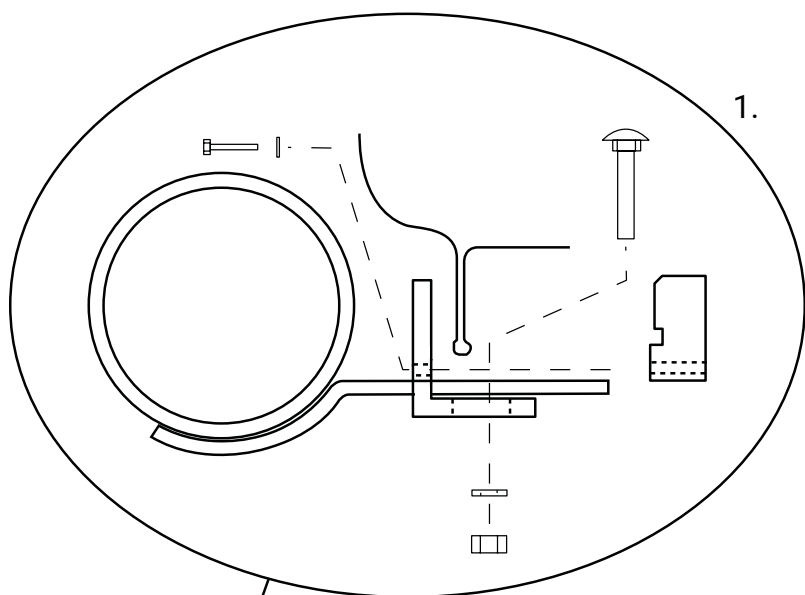

S-BAR
MASTER 11- / MOVANO 11- / NV400 12-
Hjulbas L1 3182mm / L2 3682mm

Art nr: S900165/166, S900168/169, S900171/172
Monteringssats: 93519

Installation

Monterad på tröskellådans falsade kant.

A (1 : 2)

19

B (1 : 2)

6

12

18

10

17

16

L 1: S90R-152 HB 3182mm

19	1	S-BAR sidoskydd		S90R-252
18	4	Bricka	M10	34305
17	8	Sexkantskruv	M6x20	34193
16	4	Sexkantsmutter Locking	M10	34205
15	2	Dekal QPAX	54x17	60325
12	2	Montagevinkel	75x50x8	21033
11	4	Vagnsbult	M10x30	34131
10	8	Bricka Nordlock	M6	34325
6	4	Klämback	4,0x25	10770
5	2	Montagevinkel	75x50x8	21032
4	8	Blindnit 9-11mm	4,8x16 Ø10	32210
3	4	S-BAR fäste	T=4	101095
2	4	Ändavslutning Rund	Ø60	50931
Pos	Ant	SMST Titel	Dimension	Artikel nr/Referens

Konstr.	JNO	Ritad	JNO	Kop.		Kontr.		Stand.		Godk.		Skala	1:8	Ersätter		Ersatt av	
Där ej annat anges, gäller SS-ISO 2768 - C och SMS 723 - B. Sveisvävsk för avsear enligt SS-ISO 5817 nivå C.																	
																	
S-BAR sidoskydd Master L2 11- HB 3682mm																	
												Filnamn	93519_idw	Datum	2022-04-05		
												Art. nr	S90R-252	Rev	A		
												Tel: +46 (0)65 1-70-140 Mail: info@qpax.se					