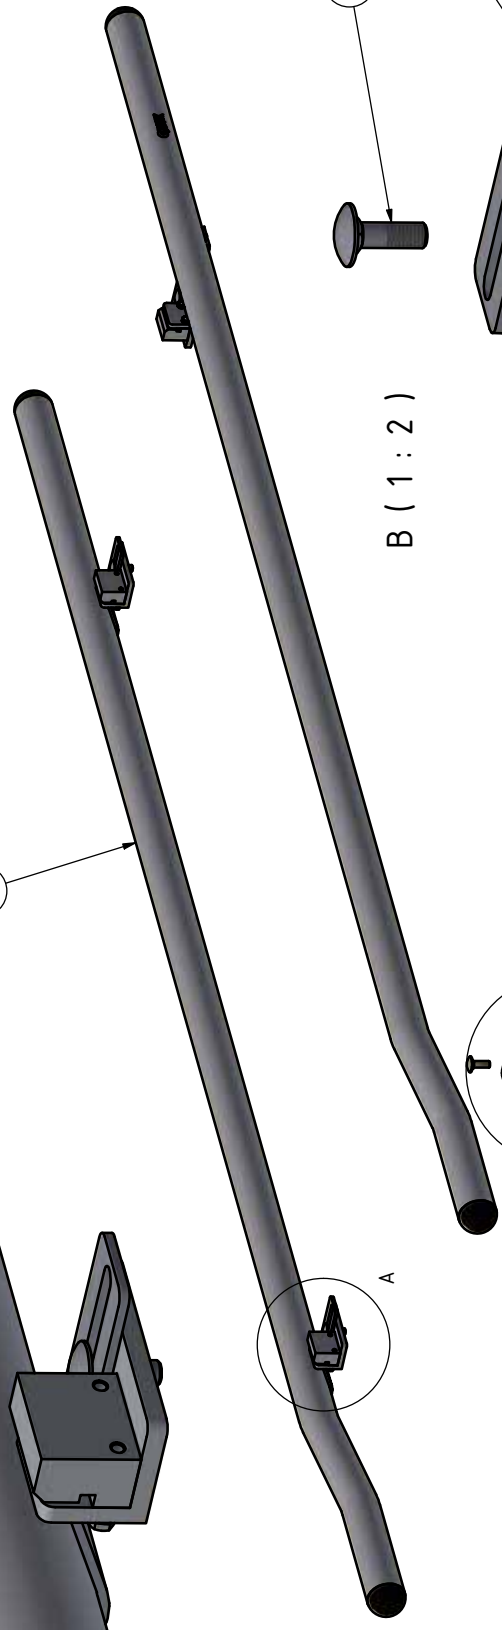

S-BAR
MASTER 11- / MOVANO 11- / NV400 12-
Hjulbas L1 3182mm / L2 3682mm

Art nr: S900165/166, S900168/169, S900171/172
Monteringssats: 93519

Installation

Monterad på tröskellådans falsade kant.

A (1 : 2)

19

B (1 : 2)

6

12

18

10

17

16

L 1: S90R-152 HB 3182mm

19	1	S-BAR sidoskydd		S90R-252
18	4	Bricka	M10	34305
17	8	Sexkantskruv	M6x20	34193
16	4	Sexkantsmutter Locking	M10	34205
15	2	Dekal QPAX	54x17	60325
12	2	Montagevinkel	75x50x8	21033
11	4	Vagnsbult	M10x30	34131
10	8	Bricka Nordlock	M6	34325
6	4	Klämback	4,0x25	10770
5	2	Montagevinkel	75x50x8	21032
4	8	Blindnit 9-11mm	4,8x16 Ø10	32210
3	4	S-BAR fäste	T=4	101095
2	4	Ändavslutning Rund	Ø60	50931
Pos	Ant	SMST Titel	Dimension	Artikel nr/Referens