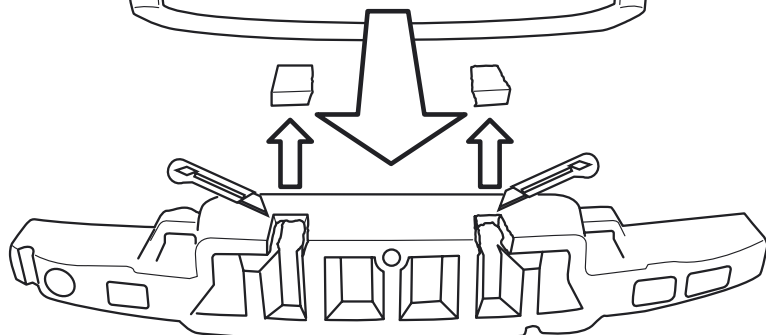

# Monteringsanvisning för VW Caddy II - sid1

## Monteringsanvisning för VW Caddy II- sid2

Pos	Anta	Titel/Benämning	Material	Dimension	PART NUMBER
19	2	Skruv	Stainless Steel, 440C	M8x180	34196
18	2	Skruv MRT-TT	Steel	M6x12	34097
17	1	Fäste vänster nummerskylt E-	ENAW 6063		21042
16	1	Fäste höger nummerskylt E-	ENAW 6063		21041
15	4	Stoppsskruv	Stainless Steel, 440C	M5x8	34114
14	2	Bricka Nordlock	Steel	M10	34327
13	2	Skruv	Stainless Steel, 440C	M10x25	34117
12	2	Skruv	Stainless Steel, 440C	M8x70	34186
11	2	Distansmutter L80	Stål Ovako 550	Ø30	100164
10	2	Aludistans L=75	ENAW 6082	Ø25	10903
9	4	Bricka Nordlock Bred	Steel	M8	34328
8	2	Plattjärn 180	S235JRG2	40x10	100269
7	2	Fäste	Welded Aluminum-6061		100156
6	2	Fäste svetsmutter	Welded Aluminum-6061		100155
5	1	Dekal Q-light	Domes		60313
4	1	Dekal QPAX Domes	Silicone	80x15	60305
3	2	Täckplatt	Nylon-6/6	Ø25x10	50937
2	2	Ändpropp	Nylon-6/6	Ø50	50929
1	1	Q-light Extraljusfäste	Welded Aluminum-6061		E10-1