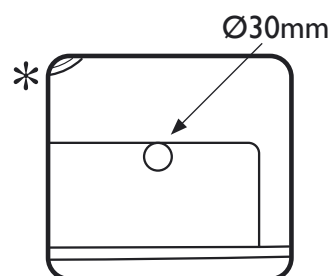

## Monteringsanvisning för VW Caddy II- sid2

Pos	Anta	Titel/Benämning	Material	Dimension	PART NUMBER
19	2	Skruv	Stainless Steel, 440C	M8x180	34196
18	2	Skruv MRT-TT	Steel	M6x12	34097
17	1	Fäste vänster nummerskylt E-	ENAW 6063		21042
16	1	Fäste höger nummerskylt E-	ENAW 6063		21041
15	4	Stoppsskruv	Stainless Steel, 440C	M5x8	34114
14	2	Bricka Nordlock	Steel	M10	34327
13	2	Skruv	Stainless Steel, 440C	M10x25	34117
12	2	Skruv	Stainless Steel, 440C	M8x70	34186
11	2	Distansmutter L80	Stål Ovako 550	Ø30	100164
10	2	Aludistans L=75	ENAW 6082	Ø25	10903
9	4	Bricka Nordlock Bred	Steel	M8	34328
8	2	Plattjärn 180	S235JRG2	40x10	100269
7	2	Fäste	Welded Aluminum-6061		100156
6	2	Fäste svetsmutter	Welded Aluminum-6061		100155
5	1	Dekal Q-light	Domes		60313
4	1	Dekal QPAX Domes	Silicone	80x15	60305
3	2	Täckplatt	Nylon-6/6	Ø25x10	50937
2	2	Ändpropp	Nylon-6/6	Ø50	50929
1	1	Q-light Extraljusfäste	Welded Aluminum-6061		E10-1