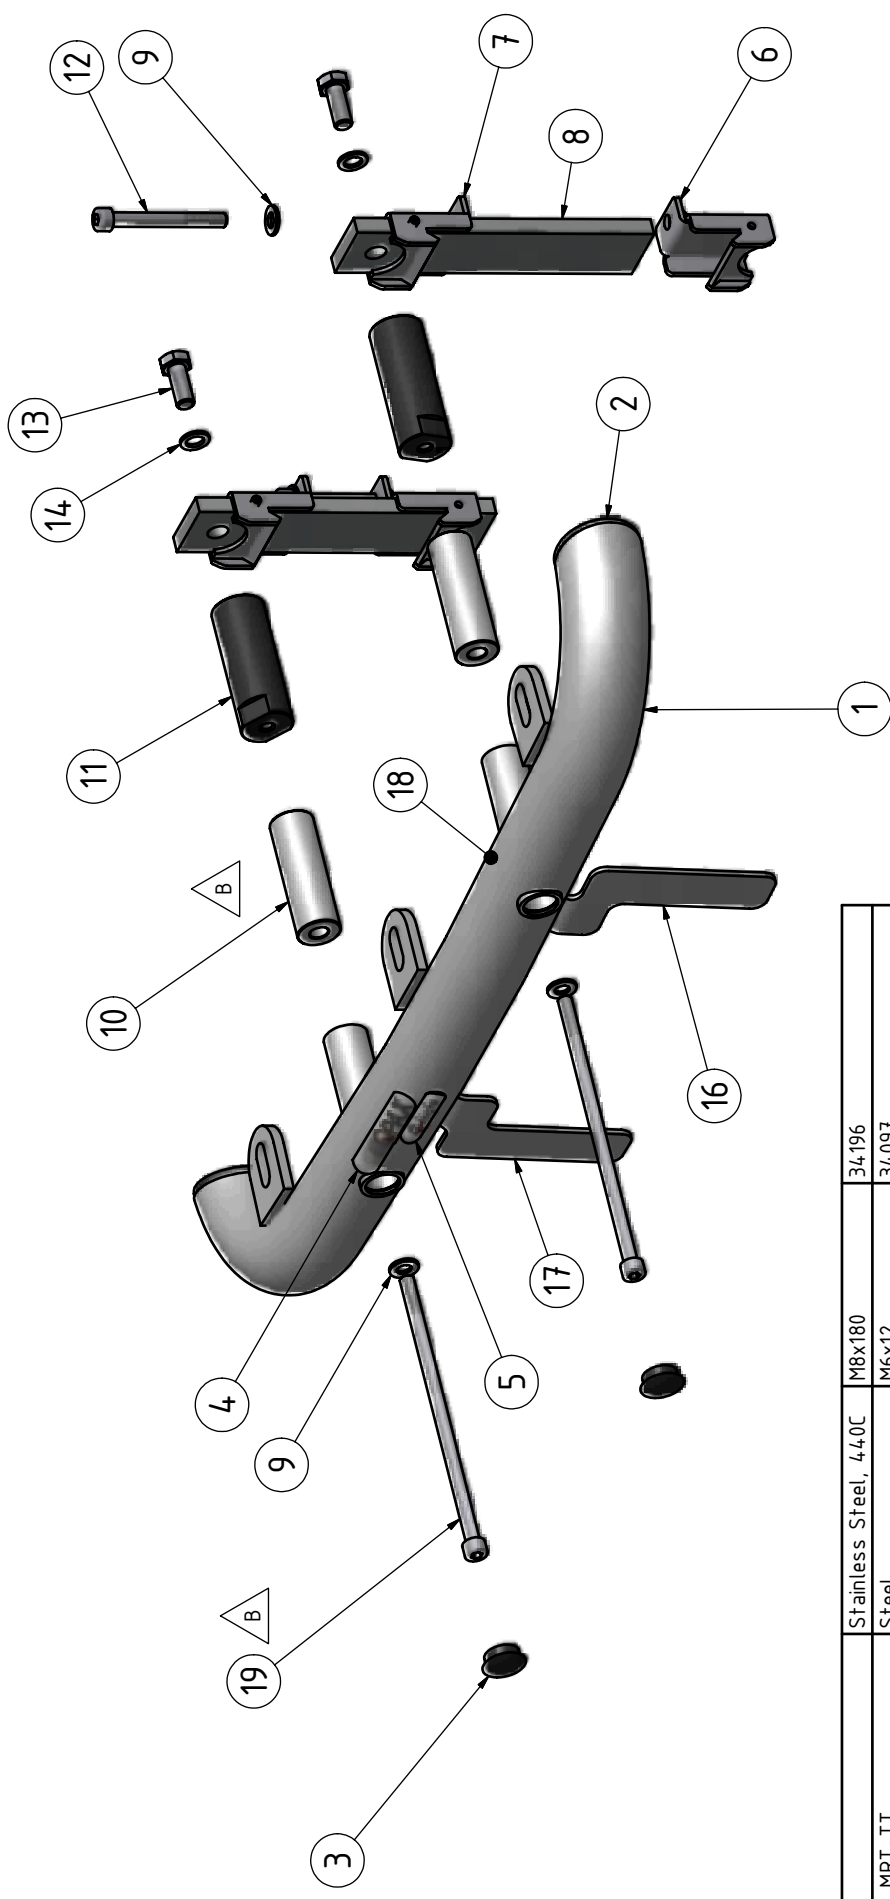

# Monteringsanvisning för VW Caddy II - sid1

## Monteringsanvisning för VW Caddy II- sid2

Pos	Anta	Titel/Benämning	Material	Dimension	PART NUMBER
19	2	Skruv	Stainless Steel, 440C	M8x180	34196
18	2	Skruv MRT-TT	Steel	M6x12	34097
17	1	Fäste vänster nummerskylt E-	ENAW 6063		21042
16	1	Fäste höger nummerskylt E-	ENAW 6063		21041
15	4	Stoppsskruv	Stainless Steel, 440C	M5x8	34114
14	2	Bricka Nordlock	Steel	M10	34327
13	2	Skruv	Stainless Steel, 440C	M10x25	34117
12	2	Skruv	Stainless Steel, 440C	M8x70	34186
11	2	Distansmutter L80	Stål Ovako 550	Ø30	100164
10	2	Aludistans L=75	ENAW 6082	Ø25	10903
9	4	Bricka Nordlock Bred	Steel	M8	34328
8	2	Plattjärn 180	S235JRG2	40x10	100269
7	2	Fäste	Welded Aluminum-6061		100156
6	2	Fäste svetsmutter	Welded Aluminum-6061		100155
5	1	Dekal Q-light	Domes		60313
4	1	Dekal QPAX Domes	Silicone	80x15	60305
3	2	Täckplatt	Nylon-6/6	Ø25x10	50937
2	2	Ändpropp	Nylon-6/6	Ø50	50929
1	1	Q-light Extraljusfäste	Welded Aluminum-6061		E10-1

**Q-light Extraljusfäste till VW Caddy 11-**

Filnamn 93081  
 Datum 2011-01-21  
 Art. nr 93081  
 Rev B