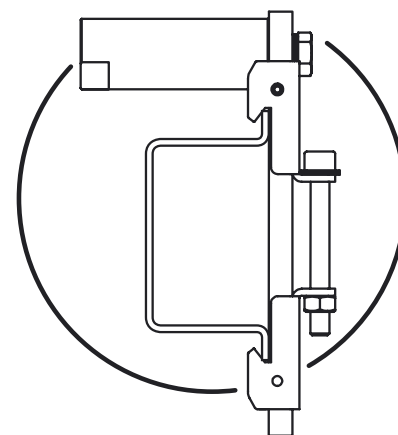

# Monteringsanvisning för VW Caddy II - sid1

## Monteringsanvisning för VW Caddy II- sid2

Pos	Anta	Titel/Benämning	Material	Dimension	PART NUMBER
19	2	Skruv	Stainless Steel, 440C	M8x180	34196
18	2	Skruv MRT-TT	Steel	M6x12	34097
17	1	Fäste vänster nummerskylt E-	ENAW 6063		21042
16	1	Fäste höger nummerskylt E-	ENAW 6063		21041
15	4	Stoppsskruv	Stainless Steel, 440C	M5x8	34114
14	2	Bricka Nordlock	Steel	M10	34327
13	2	Skruv	Stainless Steel, 440C	M10x25	34117
12	2	Skruv	Stainless Steel, 440C	M8x70	34186
11	2	Distansmutter L80	Stål Ovako 550	Ø30	100164
10	2	Aludistans L=75	ENAW 6082	Ø25	10903
9	4	Bricka Nordlock Bred	Steel	M8	34328
8	2	Plattjärn 180	S235JRG2	40x10	100269
7	2	Fäste	Welded Aluminum-6061		100156
6	2	Fäste svetsmutter	Welded Aluminum-6061		100155
5	1	Dekal Q-light	Domes		60313
4	1	Dekal QPAX Domes	Silicone	80x15	60305
3	2	Täckplatt	Nylon-6/6	Ø25x10	50937
2	2	Ändpropp	Nylon-6/6	Ø50	50929
1	1	Q-light Extraljusfäste	Welded Aluminum-6061		E10-1