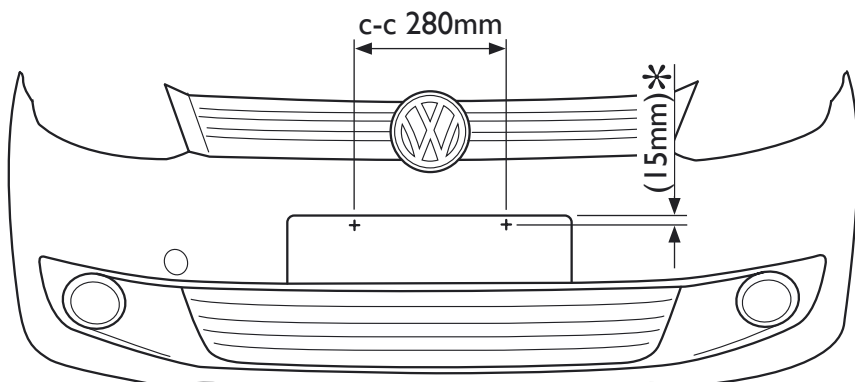

## Monteringsanvisning för VW Caddy II- sid2

Pos	Anta	Titel/Benämning	Material	Dimension	PART NUMBER
19	2	Skruv	Stainless Steel, 440C	M8x180	34196
18	2	Skruv MRT-TT	Steel	M6x12	34097
17	1	Fäste vänster nummerskylt E-	ENAW 6063		21042
16	1	Fäste höger nummerskylt E-	ENAW 6063		21041
15	4	Stoppsskruv	Stainless Steel, 440C	M5x8	34114
14	2	Bricka Nordlock	Steel	M10	34327
13	2	Skruv	Stainless Steel, 440C	M10x25	34117
12	2	Skruv	Stainless Steel, 440C	M8x70	34186
11	2	Distansmutter L80	Stål Ovako 550	Ø30	100164
10	2	Aludistans L=75	ENAW 6082	Ø25	10903
9	4	Bricka Nordlock Bred	Steel	M8	34328
8	2	Plattjärn 180	S235JRG2	40x10	100269
7	2	Fäste	Welded Aluminum-6061		100156
6	2	Fäste svetsmutter	Welded Aluminum-6061		100155
5	1	Dekal Q-light	Domes		60313
4	1	Dekal QPAX Domes	Silicone	80x15	60305
3	2	Täckplatt	Nylon-6/6	Ø25x10	50937
2	2	Ändpropp	Nylon-6/6	Ø50	50929
1	1	Q-light Extraljusfäste	Welded Aluminum-6061		E10-1