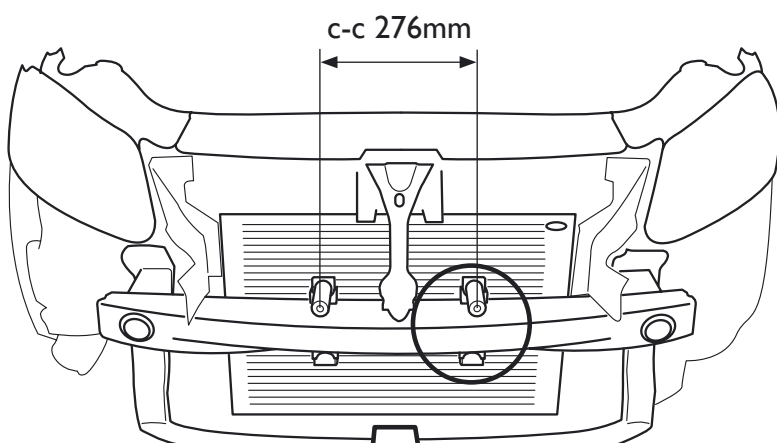

## Monteringsanvisning för VW Caddy II- sid2

Pos	Anta	Titel/Benämning	Material	Dimension	PART NUMBER
19	2	Skruv	Stainless Steel, 440C	M8x180	34196
18	2	Skruv MRT-TT	Steel	M6x12	34097
17	1	Fäste vänster nummerskylt E-	ENAW 6063		21042
16	1	Fäste höger nummerskylt E-	ENAW 6063		21041
15	4	Stoppsskruv	Stainless Steel, 440C	M5x8	34114
14	2	Bricka Nordlock	Steel	M10	34327
13	2	Skruv	Stainless Steel, 440C	M10x25	34117
12	2	Skruv	Stainless Steel, 440C	M8x70	34186
11	2	Distansmutter L80	Stål Ovako 550	Ø30	100164
10	2	Aludistans L=75	ENAW 6082	Ø25	10903
9	4	Bricka Nordlock Bred	Steel	M8	34328
8	2	Plattjärn 180	S235JRG2	40x10	100269
7	2	Fäste	Welded Aluminum-6061		100156
6	2	Fäste svetsmutter	Welded Aluminum-6061		100155
5	1	Dekal Q-light	Domes		60313
4	1	Dekal QPAX Domes	Silicone	80x15	60305
3	2	Täckplatt	Nylon-6/6	Ø25x10	50937
2	2	Ändpropp	Nylon-6/6	Ø50	50929
1	1	Q-light Extraljusfäste	Welded Aluminum-6061		E10-1