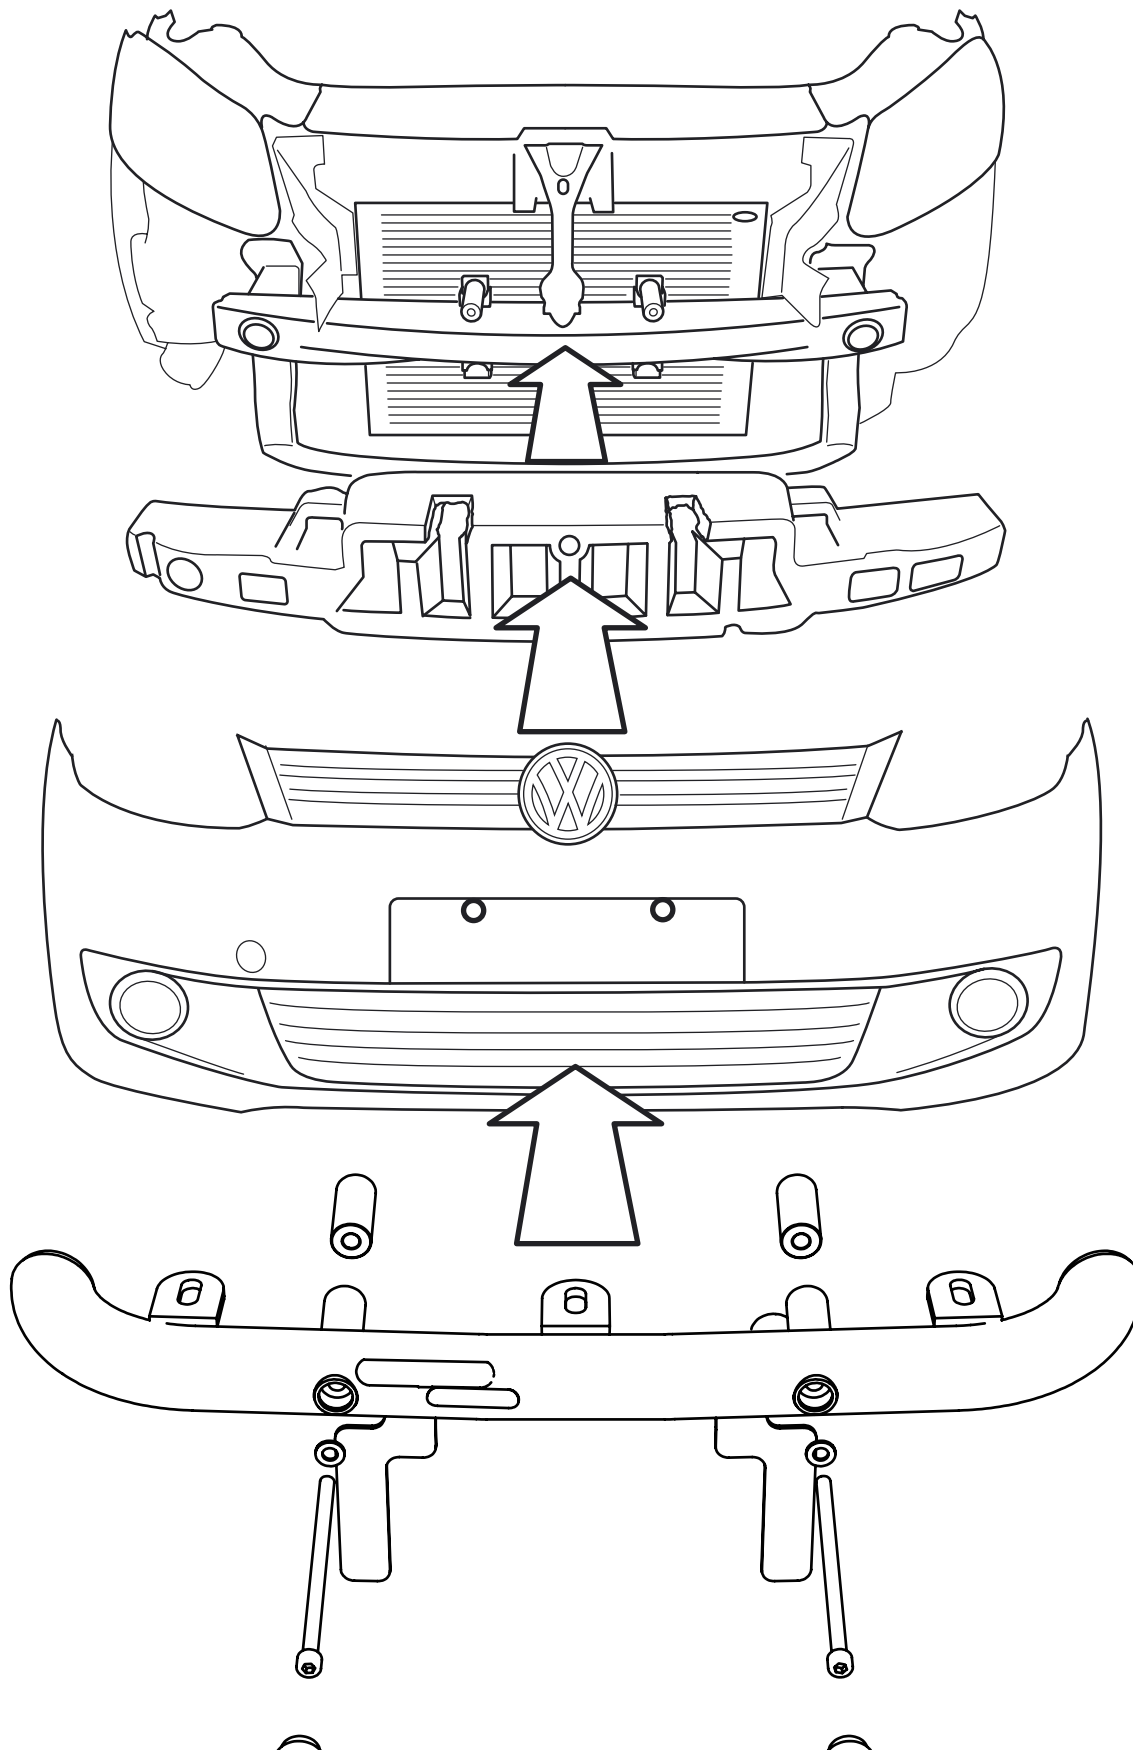

# Monteringsanvisning för VW Caddy II - sid1

## Monteringsanvisning för VW Caddy II- sid2

Pos	Anta	Titel/Benämning	Material	Dimension	PART NUMBER
19	2	Skruv	Stainless Steel, 440C	M8x180	34196
18	2	Skruv MRT-TT	Steel	M6x12	34097
17	1	Fäste vänster nummerskylt E-	ENAW 6063		21042
16	1	Fäste höger nummerskylt E-	ENAW 6063		21041
15	4	Stoppsskruv	Stainless Steel, 440C	M5x8	34114
14	2	Bricka Nordlock	Steel	M10	34327
13	2	Skruv	Stainless Steel, 440C	M10x25	34117
12	2	Skruv	Stainless Steel, 440C	M8x70	34186
11	2	Distansmutter L80	Stål Ovako 550	Ø30	100164
10	2	Aludistans L=75	ENAW 6082	Ø25	10903
9	4	Bricka Nordlock Bred	Steel	M8	34328
8	2	Plattjärn 180	S235JRG2	40x10	100269
7	2	Fäste	Welded Aluminum-6061		100156
6	2	Fäste svetsmutter	Welded Aluminum-6061		100155
5	1	Dekal Q-light	Domes		60313
4	1	Dekal QPAX Domes	Silicone	80x15	60305
3	2	Täckplatt	Nylon-6/6	Ø25x10	50937
2	2	Ändpropp	Nylon-6/6	Ø50	50929
1	1	Q-light Extraljusfäste	Welded Aluminum-6061		E10-1