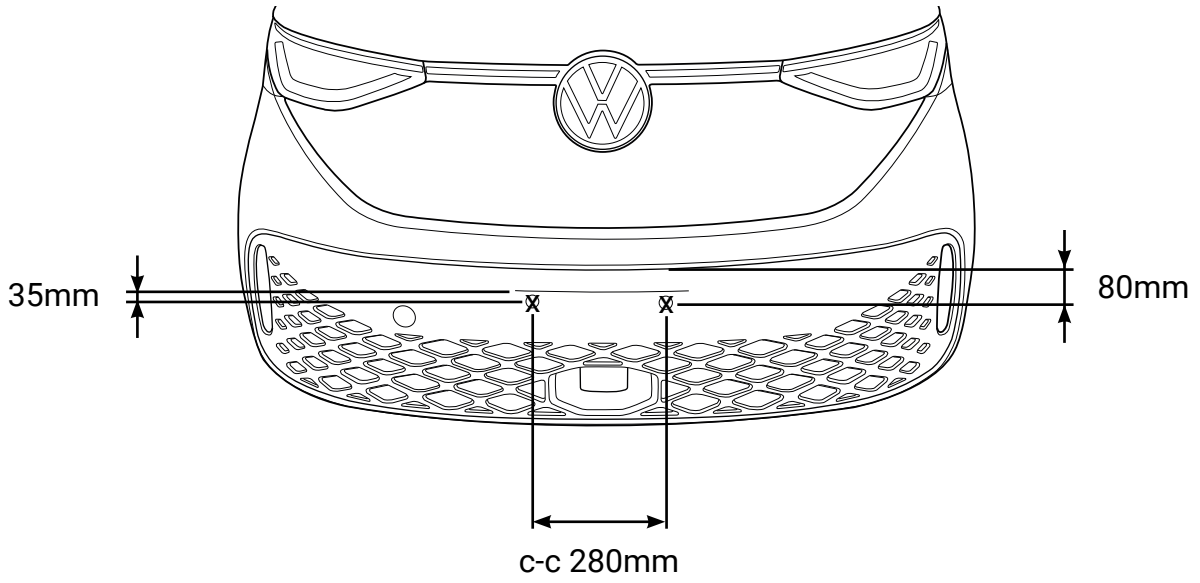

Q-LIGHT II & Q-LED VW ID. BUZZ CARGO 23-

Art nr: Q900466 & QL90148

Monteringsats: 93580

Installation

Produkten monteras mot krockbalken

1. Ø6.8mm (2x)

2. M8 (2x)

3. Ø25mm (2x)

12	3	Bricka Nordlock	M10	34327
11	3	Mellanlägg	35 x 10	100780
10	2	Aludistans 90	Ø25x90	10898
9	2	Skruv M6SH	M8x120	34151
8	2	Bricka bred	8x22x1,5	34314
7	6	MRT TT M5x10	5x10	34235
6	1	Reklamlist Qpax		98021
5	1	Skythållare		98020
4	1	Q-LED NP-hållare		101065
3	1	Dekal QPAX	54x17	60325
2	2	Täcklock	T=5	100624
1	1	Q-LED	L10-152	
Pos	Ant	SMST Titel	Dimension	Artikel nr/Referens