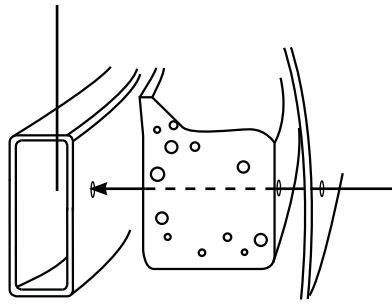

Q-LIGHT II & Q-LED VW ID. BUZZ CARGO 23-

Art nr: Q900466 & QL90148

Monteringsats: 93580

Installation

Produkten monteras mot krockbalken

1. Ø6.8mm (2x)

2. M8 (2x)

3. Ø25mm (2x)

12	3	Bricka Nordlock	M10	34327
11	3	Mellanlägg	35 x 10	100780
10	2	Aludistans 90	Ø25x90	10898
9	2	Skruv M6SH	M8x120	34151
8	2	Bricka bred	8x22x1,5	34314
7	6	MRT TT M5x10	5x10	34235
6	1	Reklamlist Qpax		98021
5	1	Skythållare		98020
4	1	Q-LED NP-hållare		101065
3	1	Dekal QPAX	54x17	60325
2	2	Täcklock	T=5	100624
1	1	Q-LED	L10-152	
Pos	Ant	SMST Titel	Dimension	Artikel nr/Referens

Denna handling får inte kopieras utan vårt skriftliga medgivande och dess innehåll får inte yppas för tredje man och inte heller användas för något obehörigt ändamål.

Konstr:	JNO	Ritad	JNO	Kop.		Kontr.		Stand.		Godk.		Ersätter		Ersatt av	
Där ej annat anges, gäller SSI-ISO 2768 - C och SMS 723 - B. Sveisbarhet för avläsare enligt SS - ISO 9817 nivå C.															
Q-LIGHT II VW ID Buzz Cargo 23-															
															
Tel: +46 (0)651 760 460 Mail: info@qpax.se															
Filnamn: 93580-2.idw Datum: 2023-04-03 Art. nr: 93580-2 Rev: A															