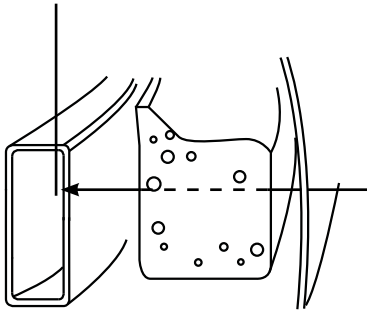

Q-LIGHT II & Q-LED VW ID. BUZZ CARGO 23-

Art nr: Q900466 & QL90148

Monteringsats: 93580

Installation

Produkten monteras mot krockbalken

1. Ø6.8mm (2x)

2. M8 (2x)

3. Ø25mm (2x)

12	3	Bricka Nordlock	M10	34327
11	3	Mellanlägg	35 x 10	100780
10	2	Aludistans 90	Ø25x90	10898
9	2	Skruv M6SH	M8x120	34151
8	2	Bricka bred	8x22x1,5	34314
7	6	MRT TT M5x10	5x10	34235
6	1	Reklamlist Qpax		98021
5	1	Skythållare		98020
4	1	Q-LED NP-hållare		101065
3	1	Dekal QPAX	54x17	60325
2	2	Täcklock	T=5	100624
1	1	Q-LED	L10-152	
Pos	Ant	SMST Titel	Dimension	Artikel nr/Referens

Denna handling får inte kopieras utan vårt skriftliga medgivande och dess innehåll får inte yppas för tredje man och inte heller användas för något obehörigt ändamål.

Konstr:	JNO	Ritad	JNO	Kop.		Kontr.		Stand.		Godk.		Ersätter		Ersatt av	
Där ej annat anges, gäller SSI-ISO 2768 - C och SMS 723 - B. Sveisbarhet för avläsare enligt SS - ISO 9817 nivå C.															
Q-LIGHT II VW ID Buzz Cargo 23-															
															
Tel: +46 (0)651 760 460 Mail: info@qpax.se															
Filnamn: 93580-2.idw Datum: 2023-04-03 Art. nr: 93580-2 Rev: A															