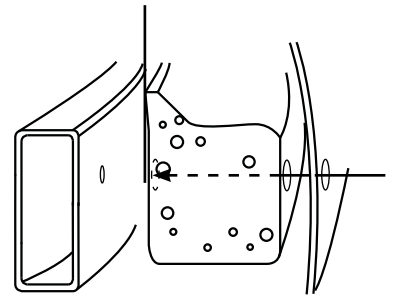

Q-LIGHT II & Q-LED VW ID. BUZZ CARGO 23-

Art nr: Q900466 & QL90148

Monteringsats: 93580

Installation

Produkten monteras mot krockbalken

1. Ø6.8mm (2x)

2. M8 (2x)

3. Ø25mm (2x)

12	3	Bricka Nordlock	M10	34327
11	3	Mellanlägg	35 x 10	100780
10	2	Aludistans 90	Ø25x90	10898
9	2	Skruv M6SH	M8x120	34151
8	2	Bricka bred	8x22x1,5	34314
7	6	MRT TT M5x10	5x10	34235
6	1	Reklamlist Qpax		98021
5	1	Skythållare		98020
4	1	Q-LED NP-hållare		101065
3	1	Dekal QPAX	54x17	60325
2	2	Täcklock	T=5	100624
1	1	Q-LED	L10-152	
Pos	Ant	SMST Titel	Dimension	Artikel nr/Referens

Denna handling får inte kopieras utan vårt skriftliga medgivande och dess innehåll får inte yppas för tredje man och inte heller användas för något obehörigt ändamål.

Konstr:	JNO	Ritad	JNO	Kop.		Kontr.		Stand.		Godk.		Ersätter		Ersatt av	
Där ej annat anges, gäller SSI-ISO 2768 - C och SMS 723 - B. Sveisbarhet för avläsare enligt SS - ISO 9817 nivå C.															
Q-LIGHT II VW ID Buzz Cargo 23-															
															
Tel: +46 (0)651 760 460 Mail: info@qpax.se															
Filnamn: 93580-2.idw Datum: 2023-04-03 Art. nr: 93580-2 Rev: A															