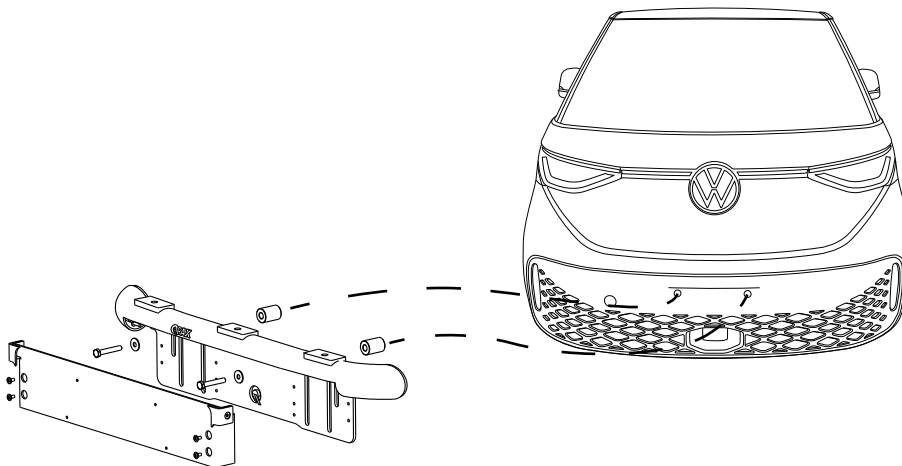

Q-LIGHT II & Q-LED VW ID. BUZZ CARGO 23-

Art nr: Q900466 & QL90148

Monteringsats: 93580

Installation

Produkten monteras mot krockbalken

1. Ø6.8mm (2x)

2. M8 (2x)

3. Ø25mm (2x)