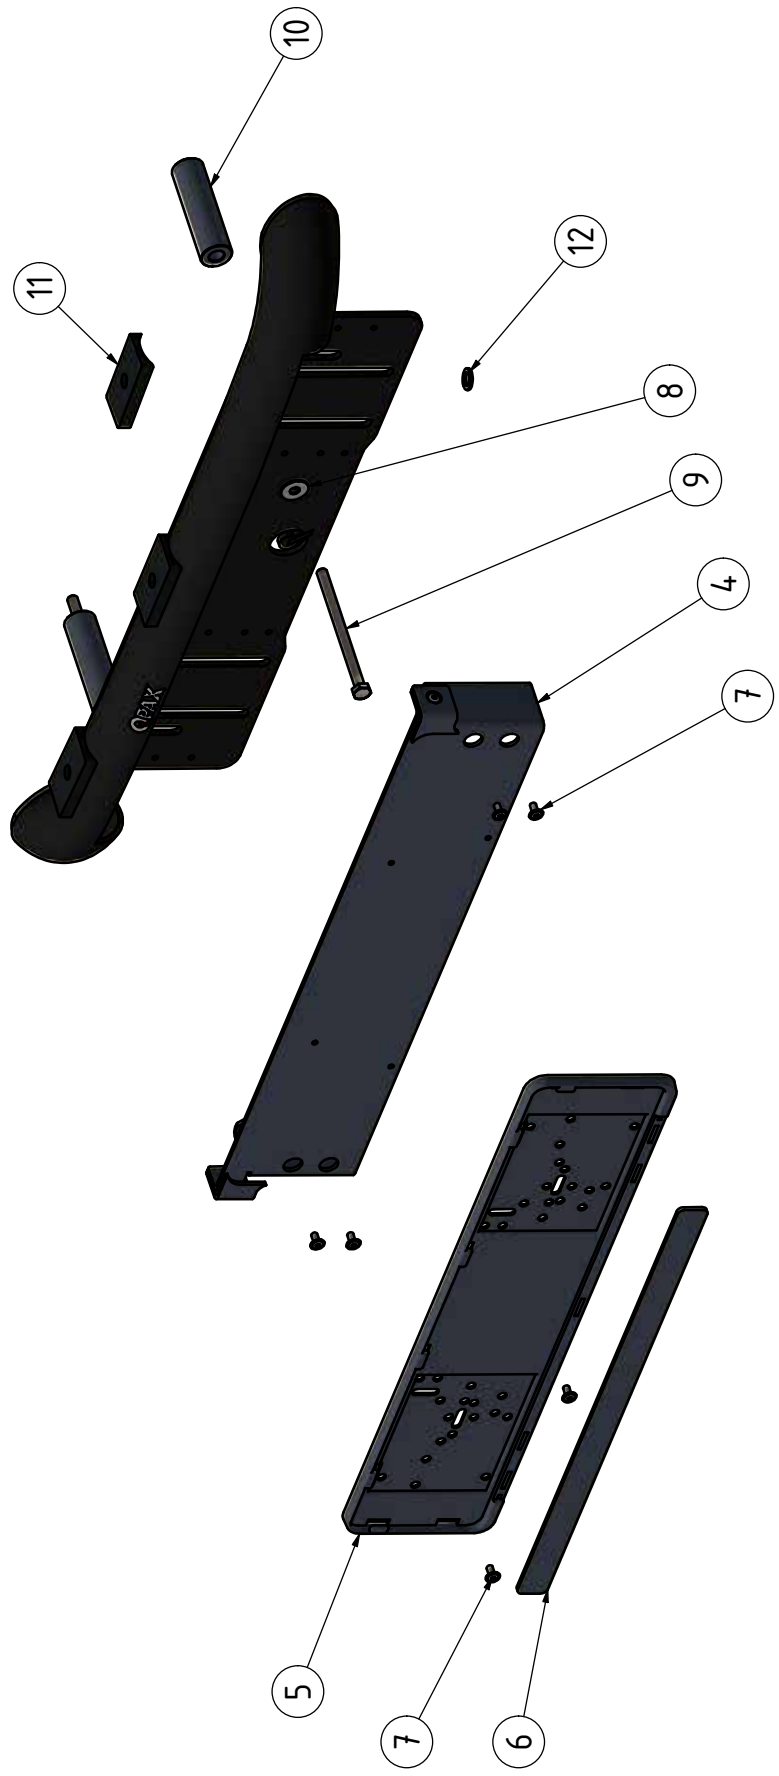

Q-LIGHT II & Q-LED VW ID. BUZZ CARGO 23-

Art nr: Q900466 & QL90148

Monteringsats: 93580

Installation

Produkten monteras mot krockbalken

1. Ø6.8mm (2x)

2. M8 (2x)

3. Ø25mm (2x)

12	3	Bricka Nordlock	M10	34327
11	3	Mellanlägg	35 x 10	100780
10	2	Aludistans 90	Ø25x90	10898
9	2	Skruv M6SH	M8x120	34151
8	2	Bricka bred	8x22x1,5	34314
7	6	MRT TT M5x10	5x10	34235
6	1	Reklamlist Qpax		98021
5	1	Skythållare		98020
4	1	Q-LED NP-hållare		101065
3	1	Dekal QPAX	54x17	60325
2	2	Täcklock	T=5	100624
1	1	Q-LED	L10-152	
Pos	Ant	SMST Titel	Dimension	Artikel nr/Referens

Denna handling får inte kopieras utan vårt skriftliga medgivande och dess innehåll får inte yppas för tredje man och inte heller användas för något obehörigt ändamål.

Konstr:	JNO	Ritad	JNO	Kop.		Kontr.		Stand.		Godk.		Ersätter		Ersatt av	
Där ej annat anges, gäller SSI-ISO 2768 - C och SMS 723 - B. Sveisbarhet för avläsare enligt SS - ISO 9817 nivå C.															
Q-LIGHT II VW ID Buzz Cargo 23-															
															
Tel: +46 (0)651 760 460 Mail: info@qpax.se															
Filnamn: 93580-2.idw Datum: 2023-04-03 Art. nr: 93580-2 Rev: A															